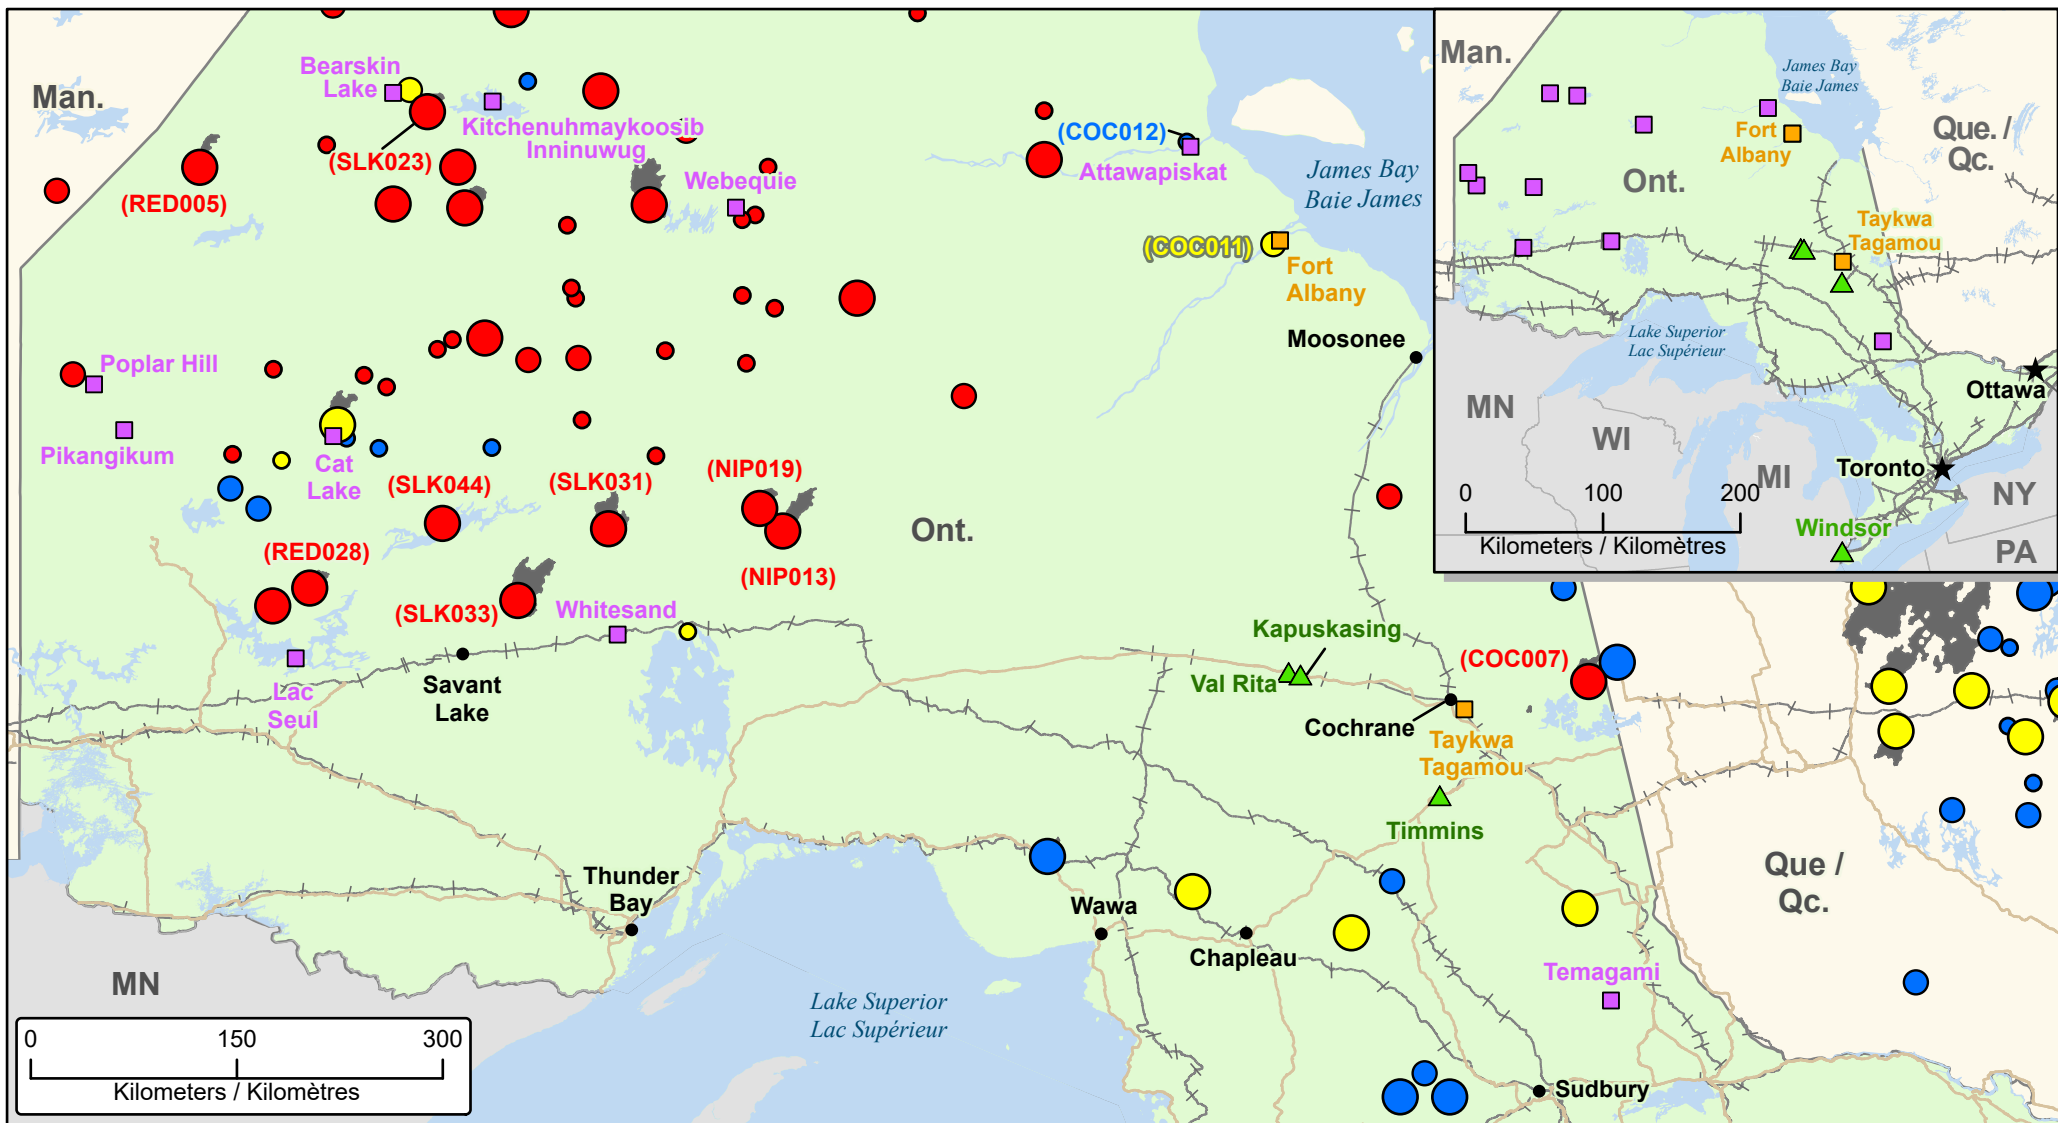

**Wildfires of interest in Ontario  
 Feux de forêt d'intérêt en Ontario**

- City / Ville
- ★ Capital / Capitale
- Impacted First Nation / Première Nation affectée
- First Nation / Première Nation

- ▲ Host Community / Communauté d'accueil
- Railway / Voie ferrée
- Highway / Autoroute
- Fire Perimeter Estimate / Estimation du périmètre du feu

- Stage of Control / Stade de contrôle**
- Out of Control / Hors contrôle
  - Being Held / Contenu
  - Under Control / Maîtrisé

- Fire Size / Taille de l'incendie**
- 1 - 100 Hectares
  - 100 - 999 Hectares
  - > 1000 Hectares