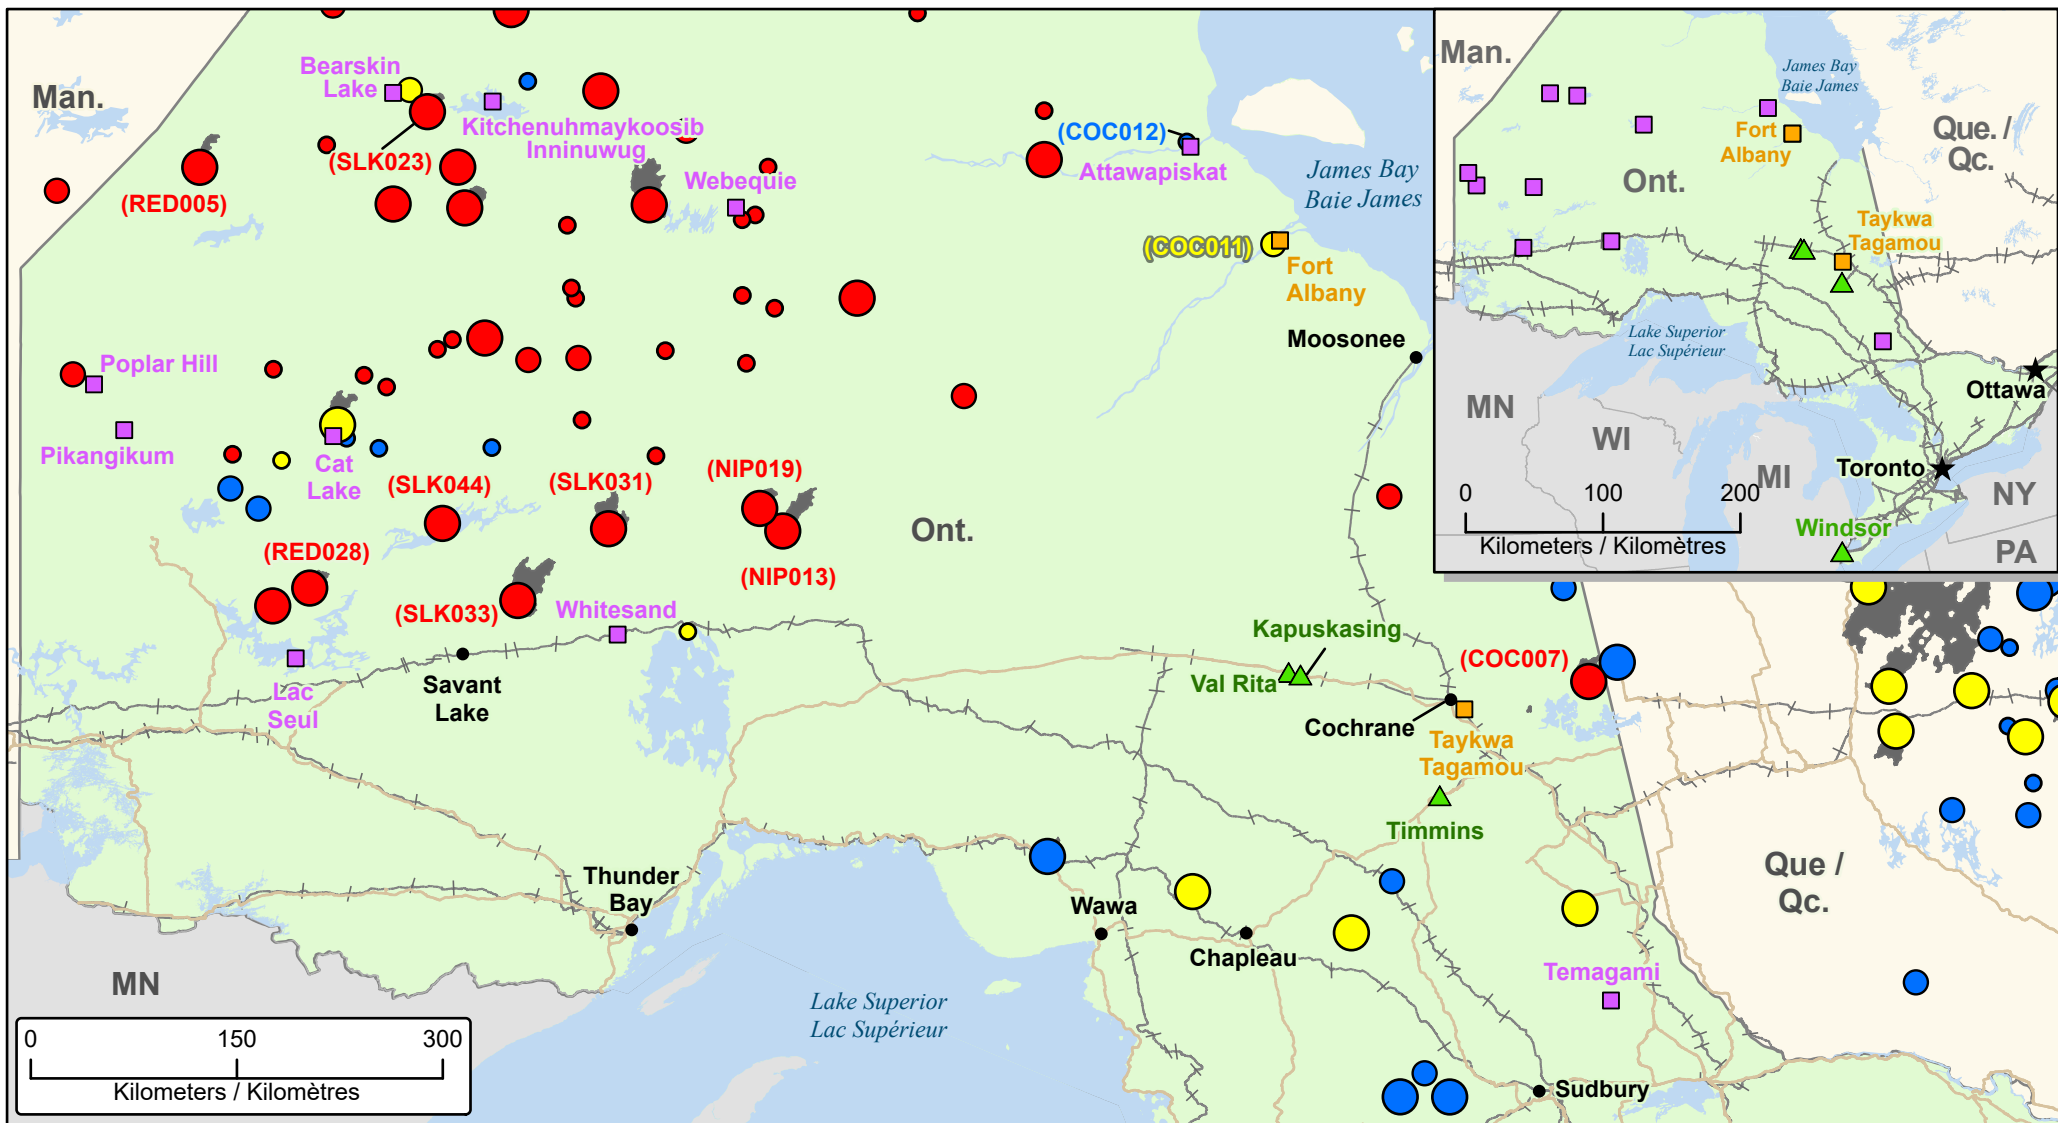

**Wildfires of interest in Ontario
 Feux de forêt d'intérêt en Ontario**

- City / Ville
- ★ Capital / Capitale
- Impacted First Nation
Première Nation affectée
- First Nation / Première Nation

- ▲ Host Community
Communauté d'accueil
- Railway / Voie ferrée
- Highway / Autoroute
- Fire Perimeter Estimate
Estimation du périmètre du feu

- Stage of Control
Stade de contrôle**
- Out of Control
Hors contrôle
 - Being Held
Contenu
 - Under Control
Maîtrisé

- Fire Size
Taille de l'incendie**
- 1 - 100 Hectares
 - 100 - 999 Hectares
 - > 1000 Hectares