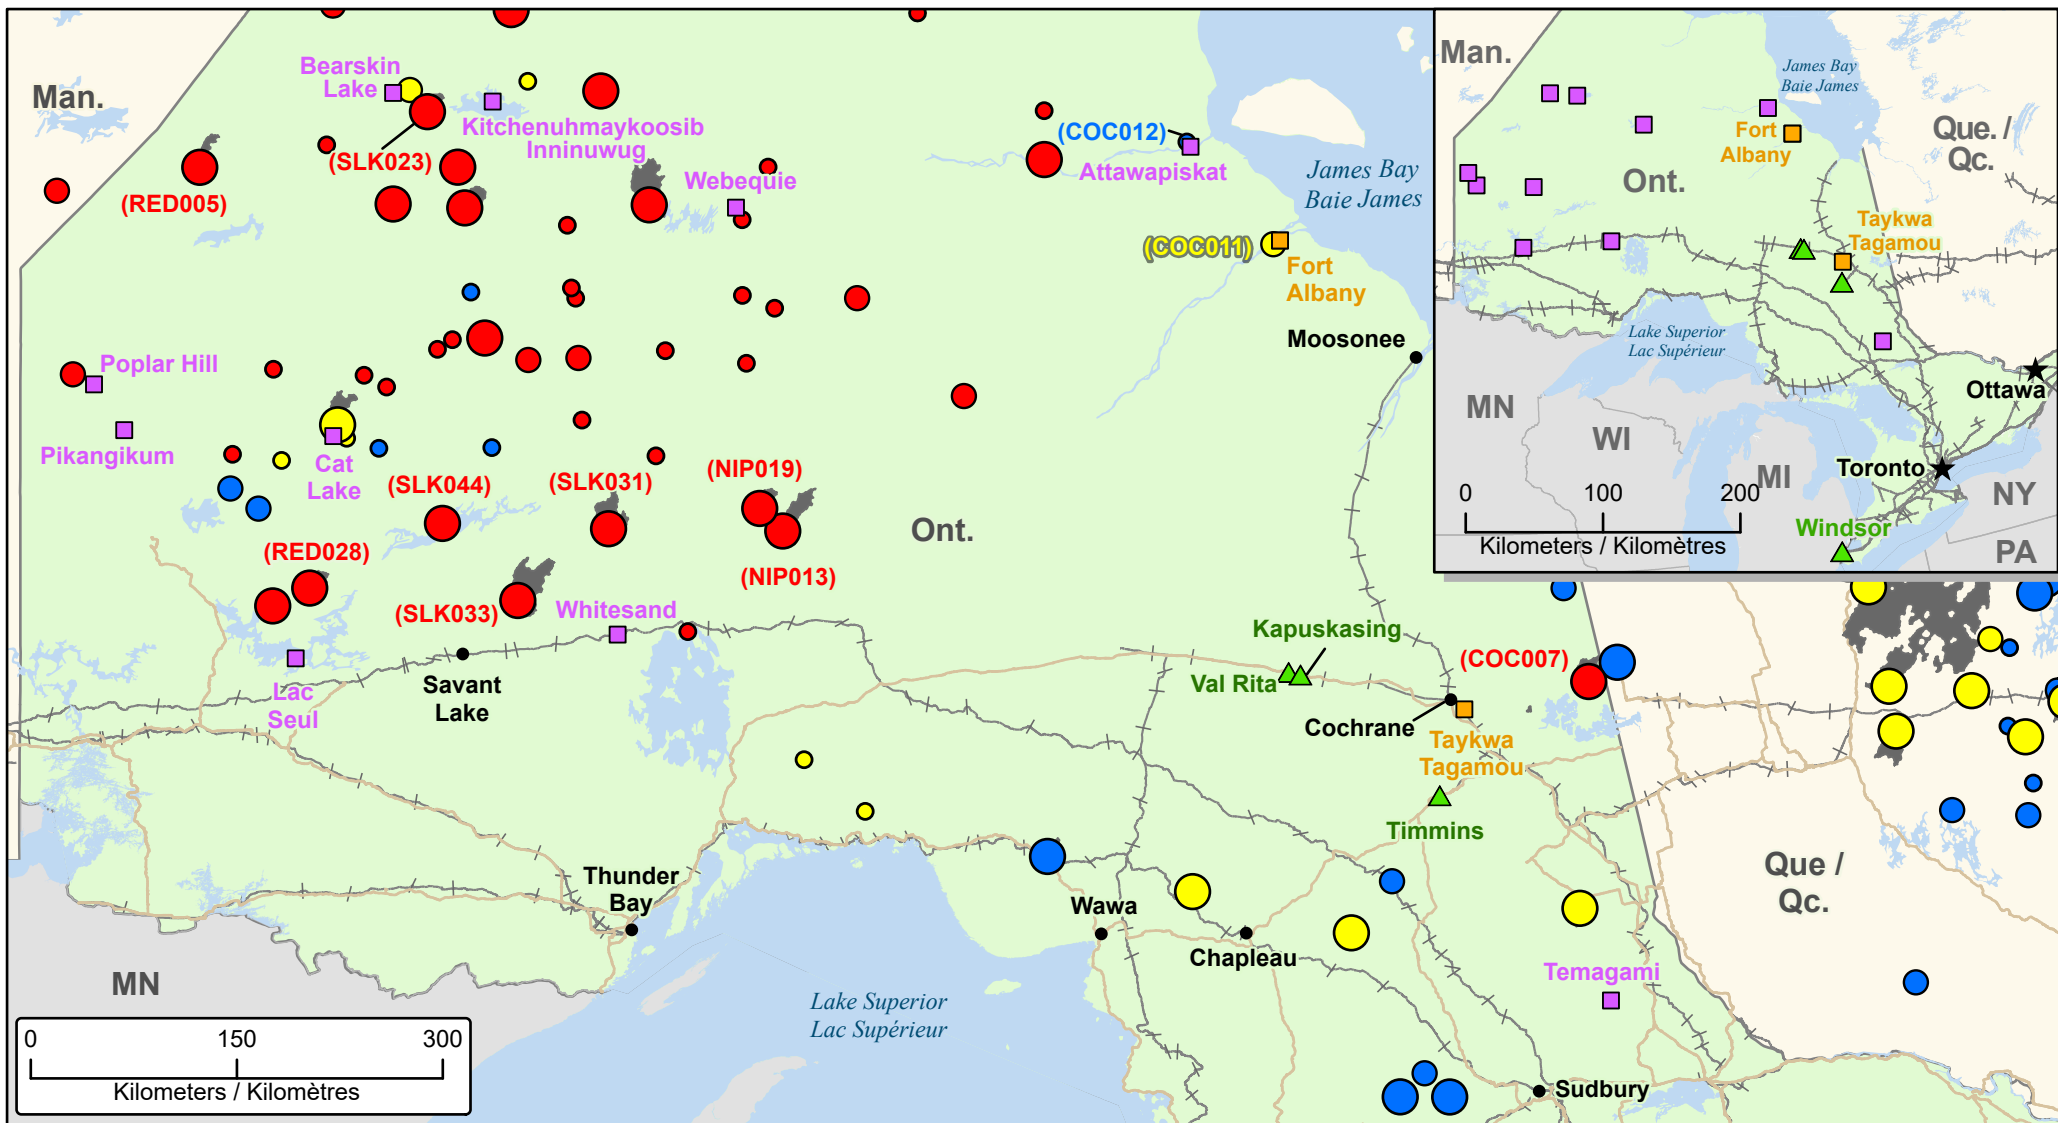

**Wildfires of interest in Ontario  
 Feux de forêt d'intérêt en Ontario**

- City / Ville
- ★ Capital / Capitale
- Impacted First Nation  
Première Nation affectée
- First Nation / Première Nation

- ▲ Host Community  
Communauté d'accueil
- Railway / Voie ferrée
- Highway / Autoroute
- Fire Perimeter Estimate  
Estimation du périmètre du feu

- Stage of Control  
 Stade de contrôle**
- Out of Control  
Hors contrôle
  - Being Held  
Contenu
  - Under Control  
Maîtrisé

- Fire Size  
 Taille de l'incendie**
- 1 - 100 Hectares
  - 100 - 999 Hectares
  - > 1000 Hectares