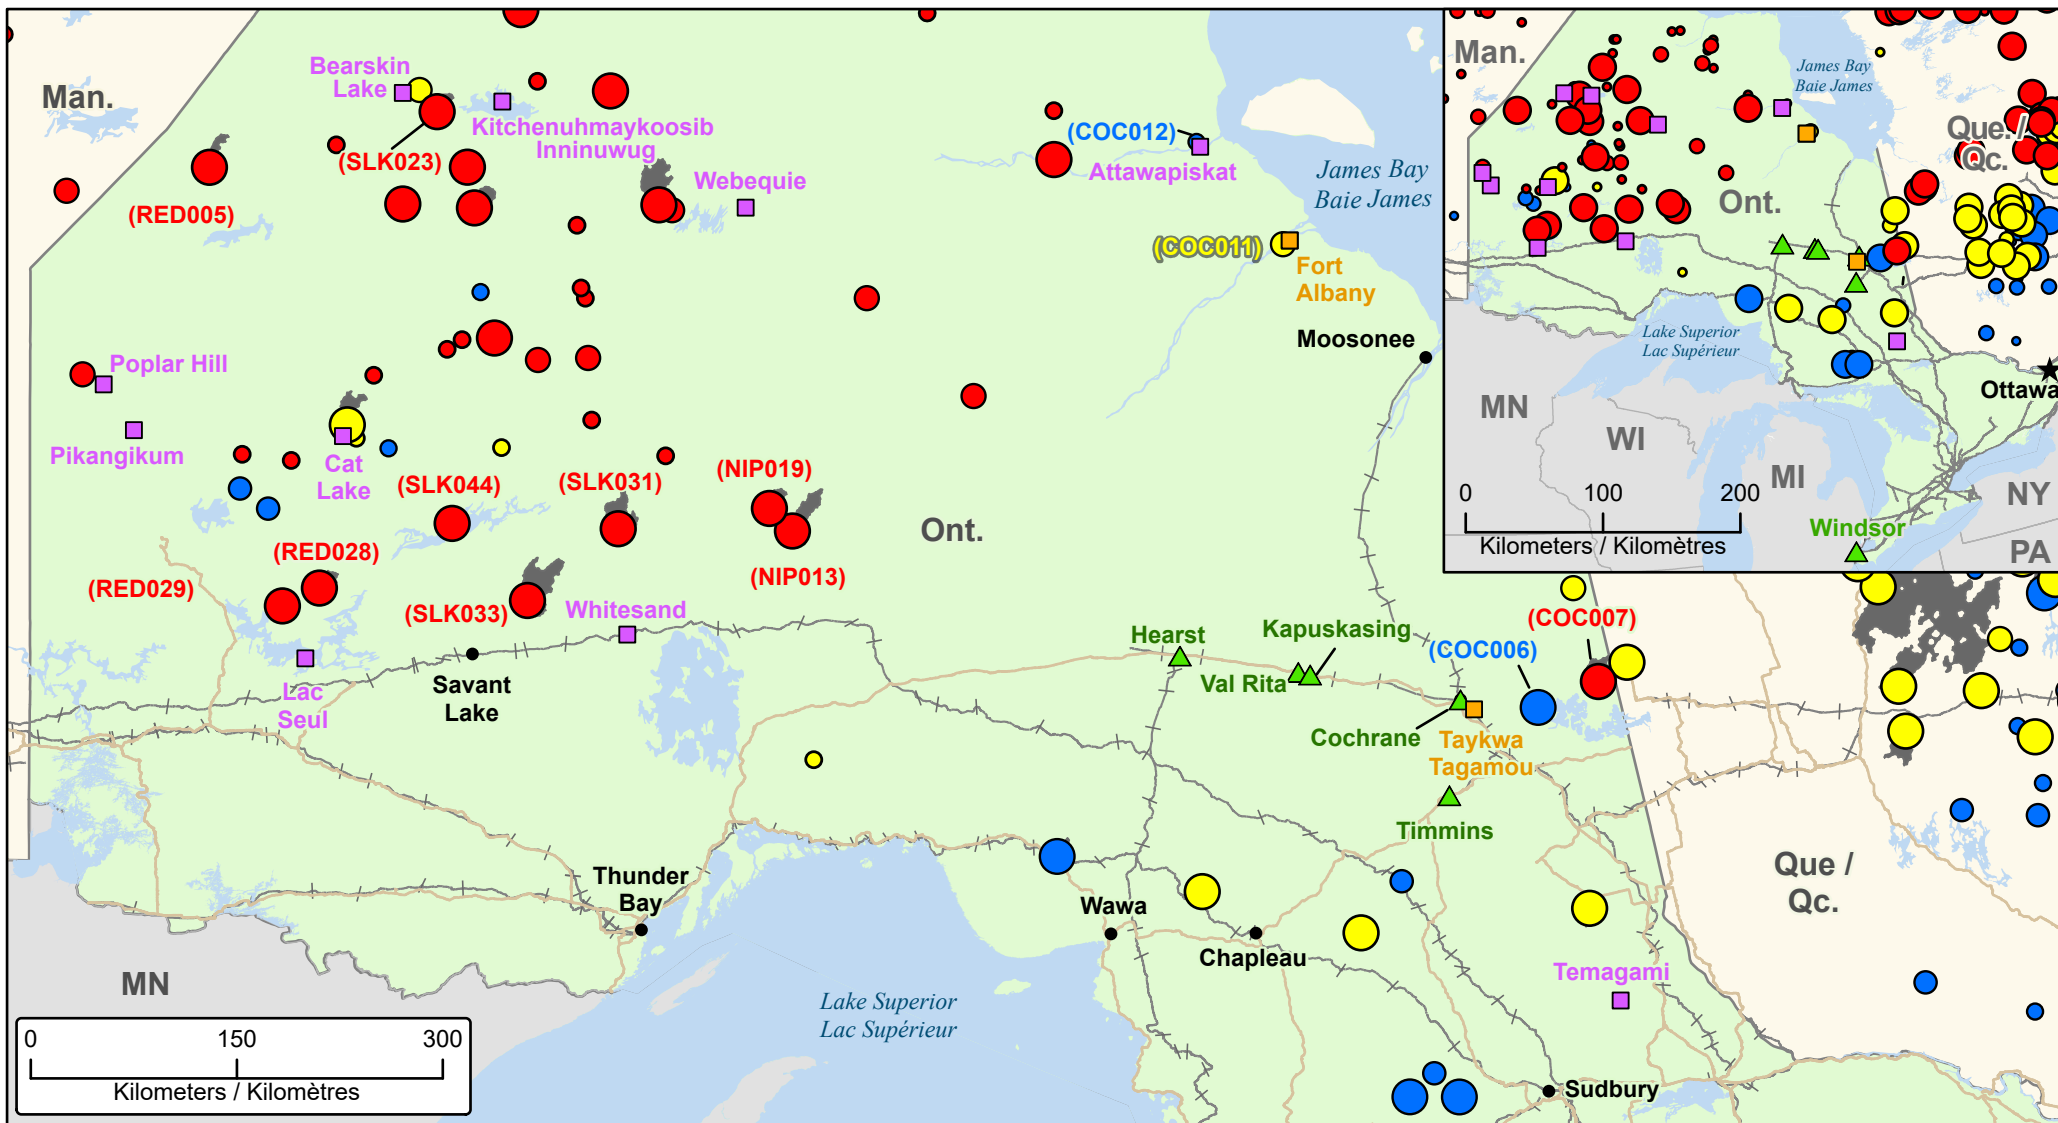

Wildfires of interest in Ontario
Feux de forêt d'intérêt en Ontario

- City / Ville
- ★ Capital / Capitale
- Impacted First Nation / Première Nation affectée
- First Nation / Première Nation

- ▲ Host Community / Communauté d'accueil
- Railway / Voie ferrée
- Highway / Autoroute
- ▭ Fire Perimeter Estimate / Estimation du périmètre du feu

- Stage of Control / Stade de contrôle**
- Out of Control / Hors contrôle
 - Being Held / Contenu
 - Under Control / Maîtrisé

- Fire Size / Taille de l'incendie**
- 1 - 100 Hectares
 - 100 - 999 Hectares
 - > 1000 Hectares