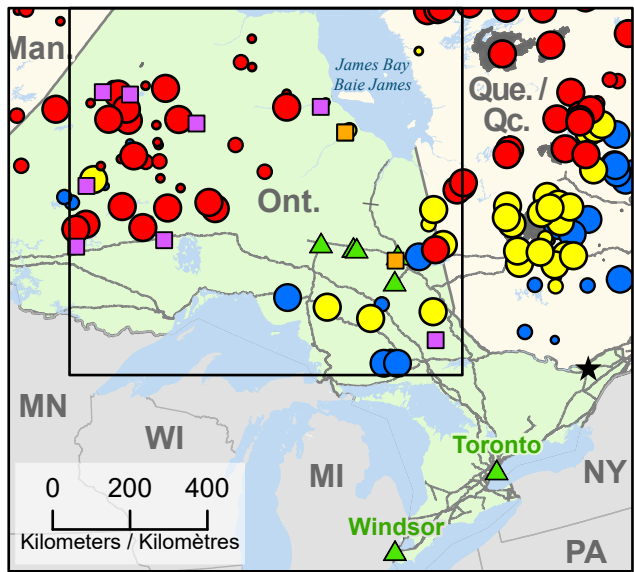

**Wildfires of interest in Ontario
 Feux de forêt d'intérêt en Ontario**

- City / Ville
- ★ Capital / Capitale
- ⬡ Impacted Community / Communauté impactée
- ▲ Host Community / Communauté d'accueil
- ⬡ Impacted First Nation / Première Nation affectée
- ⬡ First Nation / Première Nation
- Highway / Autoroute
- Railway / Voie ferrée
- ⬡ Impacted First Nation Reserve / Réserve des Premières Nations affectée
- ⬡ First Nation Reserve / Réserve des Premières Nations
- ⬡ Fire Perimeter Estimate / Estimation du périmètre du feu

- | Stage of Control / Stade de contrôle | Fire Size / Taille de l'incendie |
|--------------------------------------|----------------------------------|
| ● Out of Control / Hors contrôle | ○ 1 - 100 Hectares |
| ● Being Held / Contenu | ○ 100 - 999 Hectares |
| ● Under Control / Maîtrisé | ○ > 1000 Hectares |