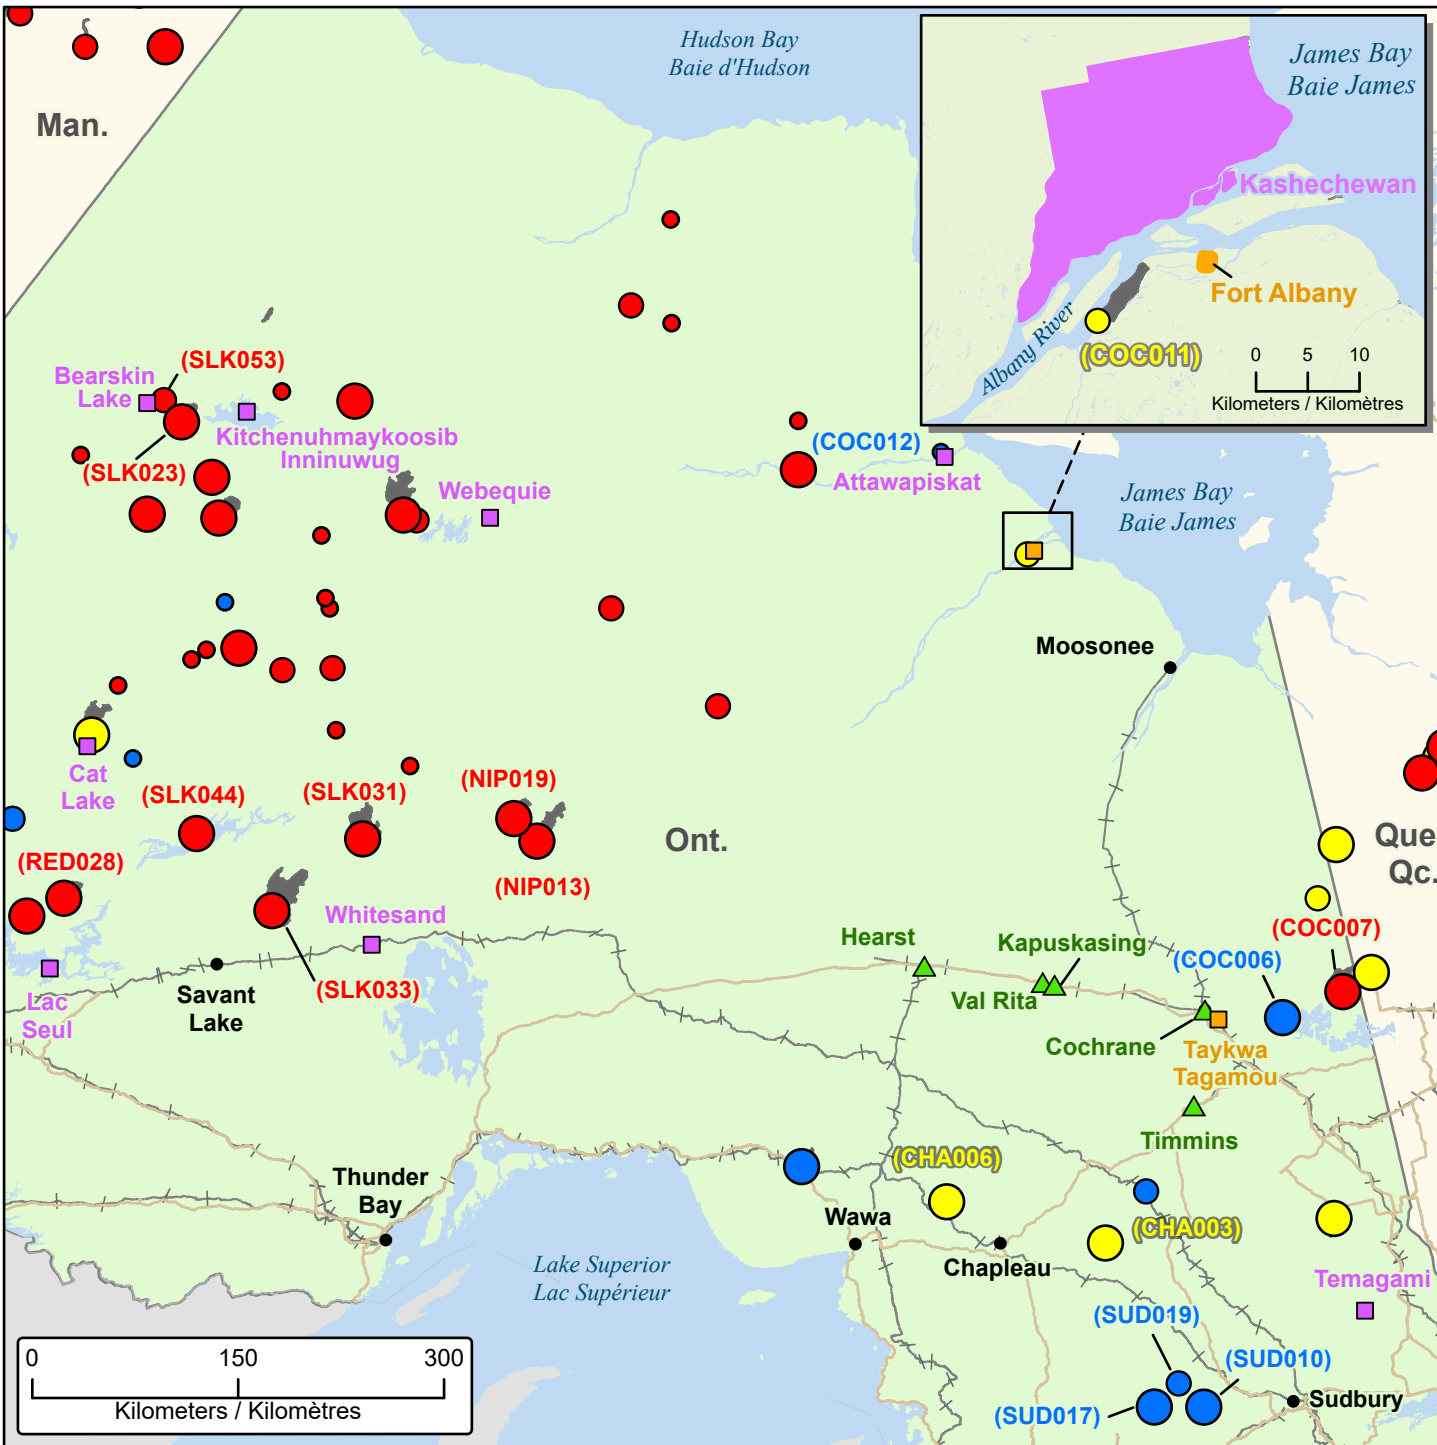

**Wildfires of interest in Ontario
 Feux de forêt d'intérêt en Ontario**

- City / Ville
- ★ Capital / Capitale
- ⬡ Impacted Community / Communauté impactée
- ▲ Host Community / Communauté d'accueil
- ⬡ Impacted First Nation / Première Nation affectée
- ⬡ First Nation / Première Nation
- Highway / Autoroute
- Railway / Voie ferrée
- ⬡ Impacted First Nation Reserve / Réserve des Premières Nations affectée
- ⬡ First Nation Reserve / Réserve des Premières Nations
- ⬡ Fire Perimeter Estimate / Estimation du périmètre du feu

- | Stage of Control / Stade de contrôle | Fire Size / Taille de l'incendie |
|--------------------------------------|----------------------------------|
| ● Out of Control / Hors contrôle | ○ 1 - 100 Hectares |
| ● Being Held / Contenu | ○ 100 - 999 Hectares |
| ● Under Control / Maîtrisé | ○ > 1000 Hectares |