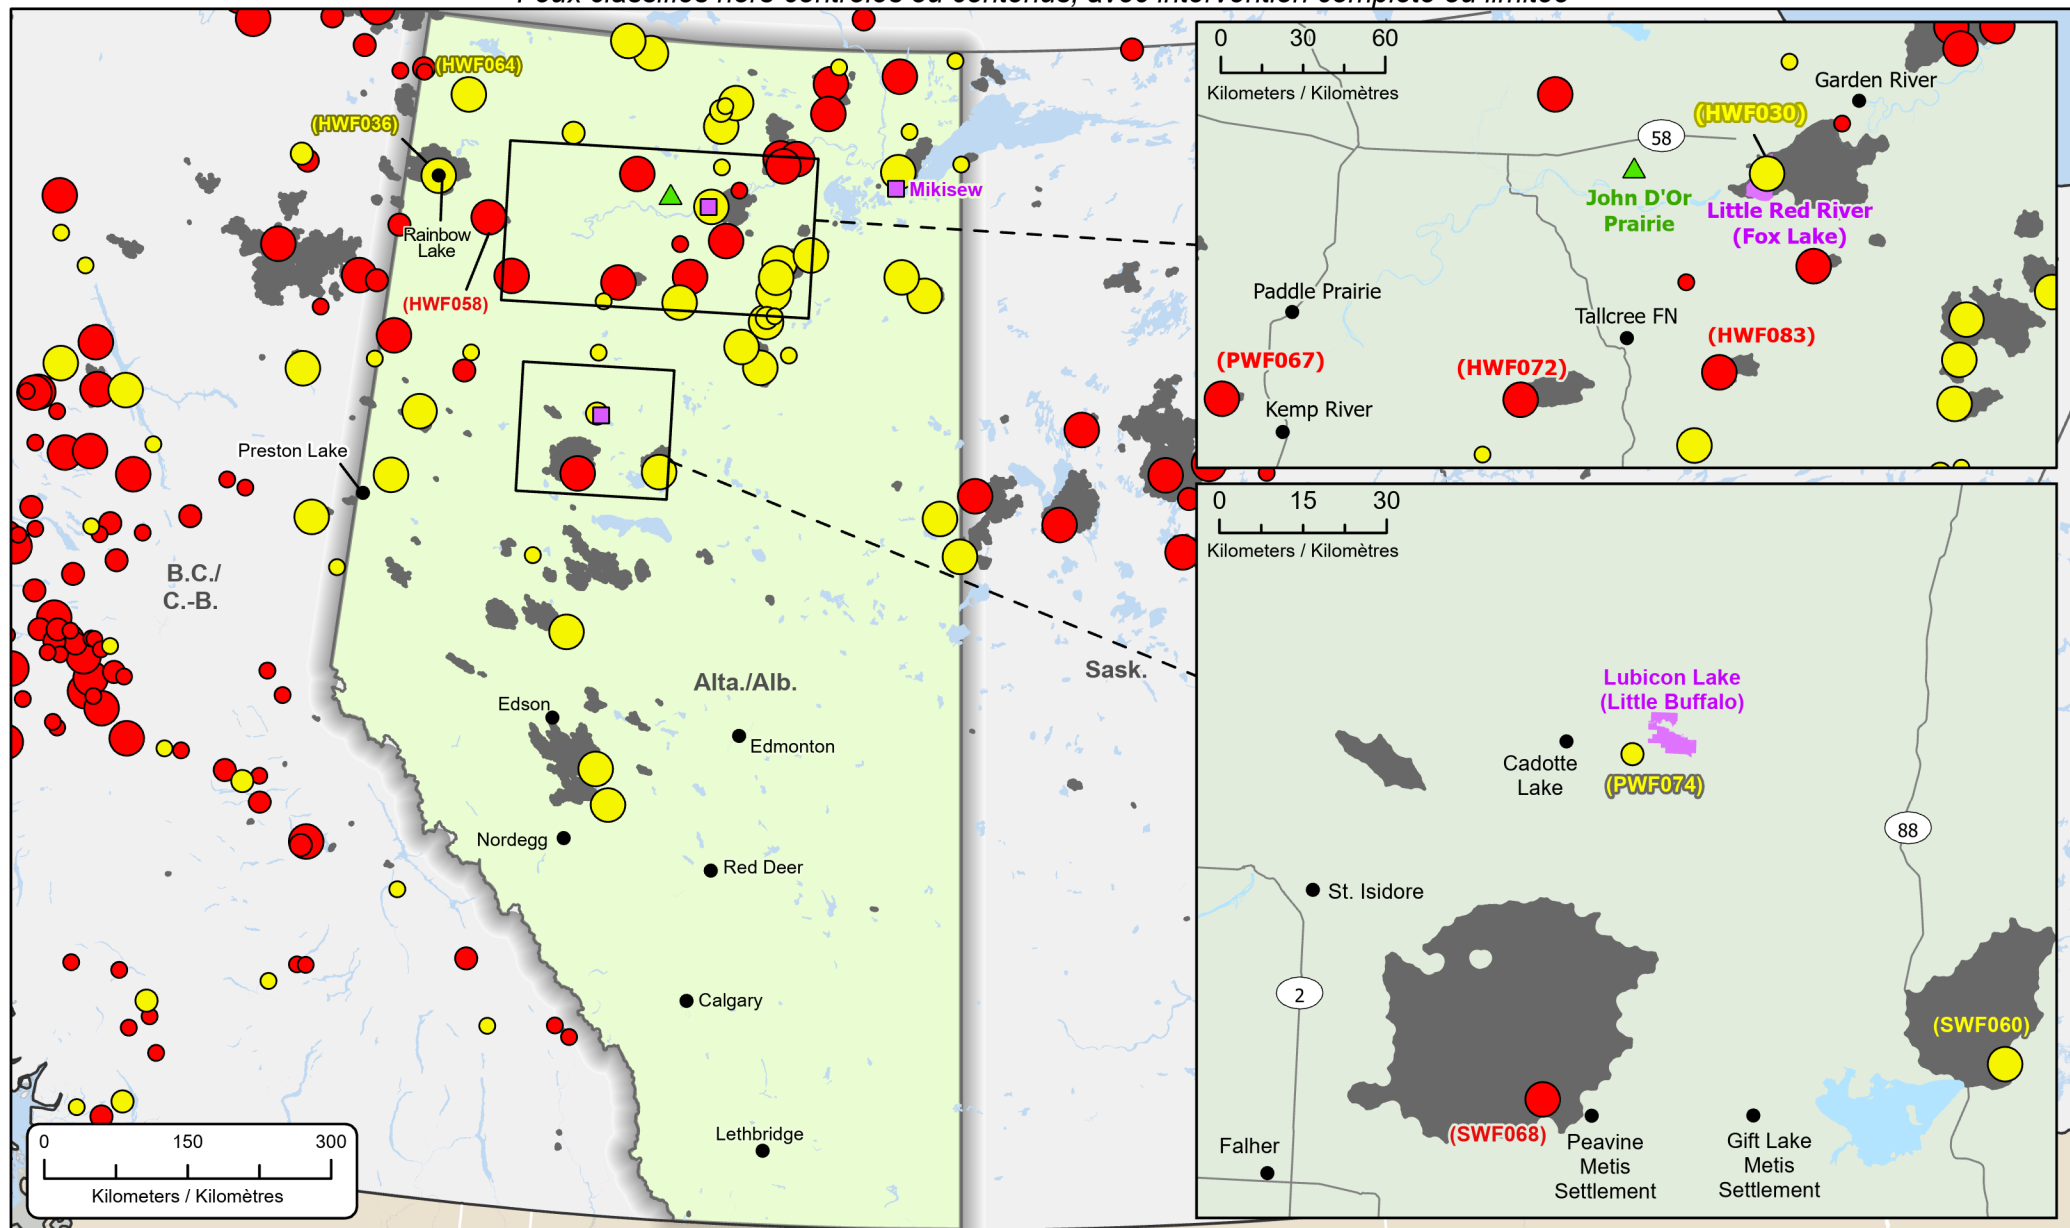

00302-23 - Wildfires in Alberta / Feux de forêt en Alberta
Fires classified as out of control or being held, with full or modified response
Feux classifiés hors-contrôle ou contenus, avec intervention complète ou limitée

- Community / Communauté
- First Nation with evacuations
Première Nation avec évacuations
- ▲ Host Community / Communauté d'accueil

- Highway / Autoroute
- Delineation of First Nation reserve with evacuations
Délinaéation des réserves des Premières Nations avec des évacuations

- Stage of Control / Stade de contrôle**
- Out of Control / Hors contrôle
 - Being Held / Contenu

- Fire Size / Taille de l'incendie**
- 1 - 100 Hectares
 - 100 - 999 Hectares
 - > 1000 Hectares