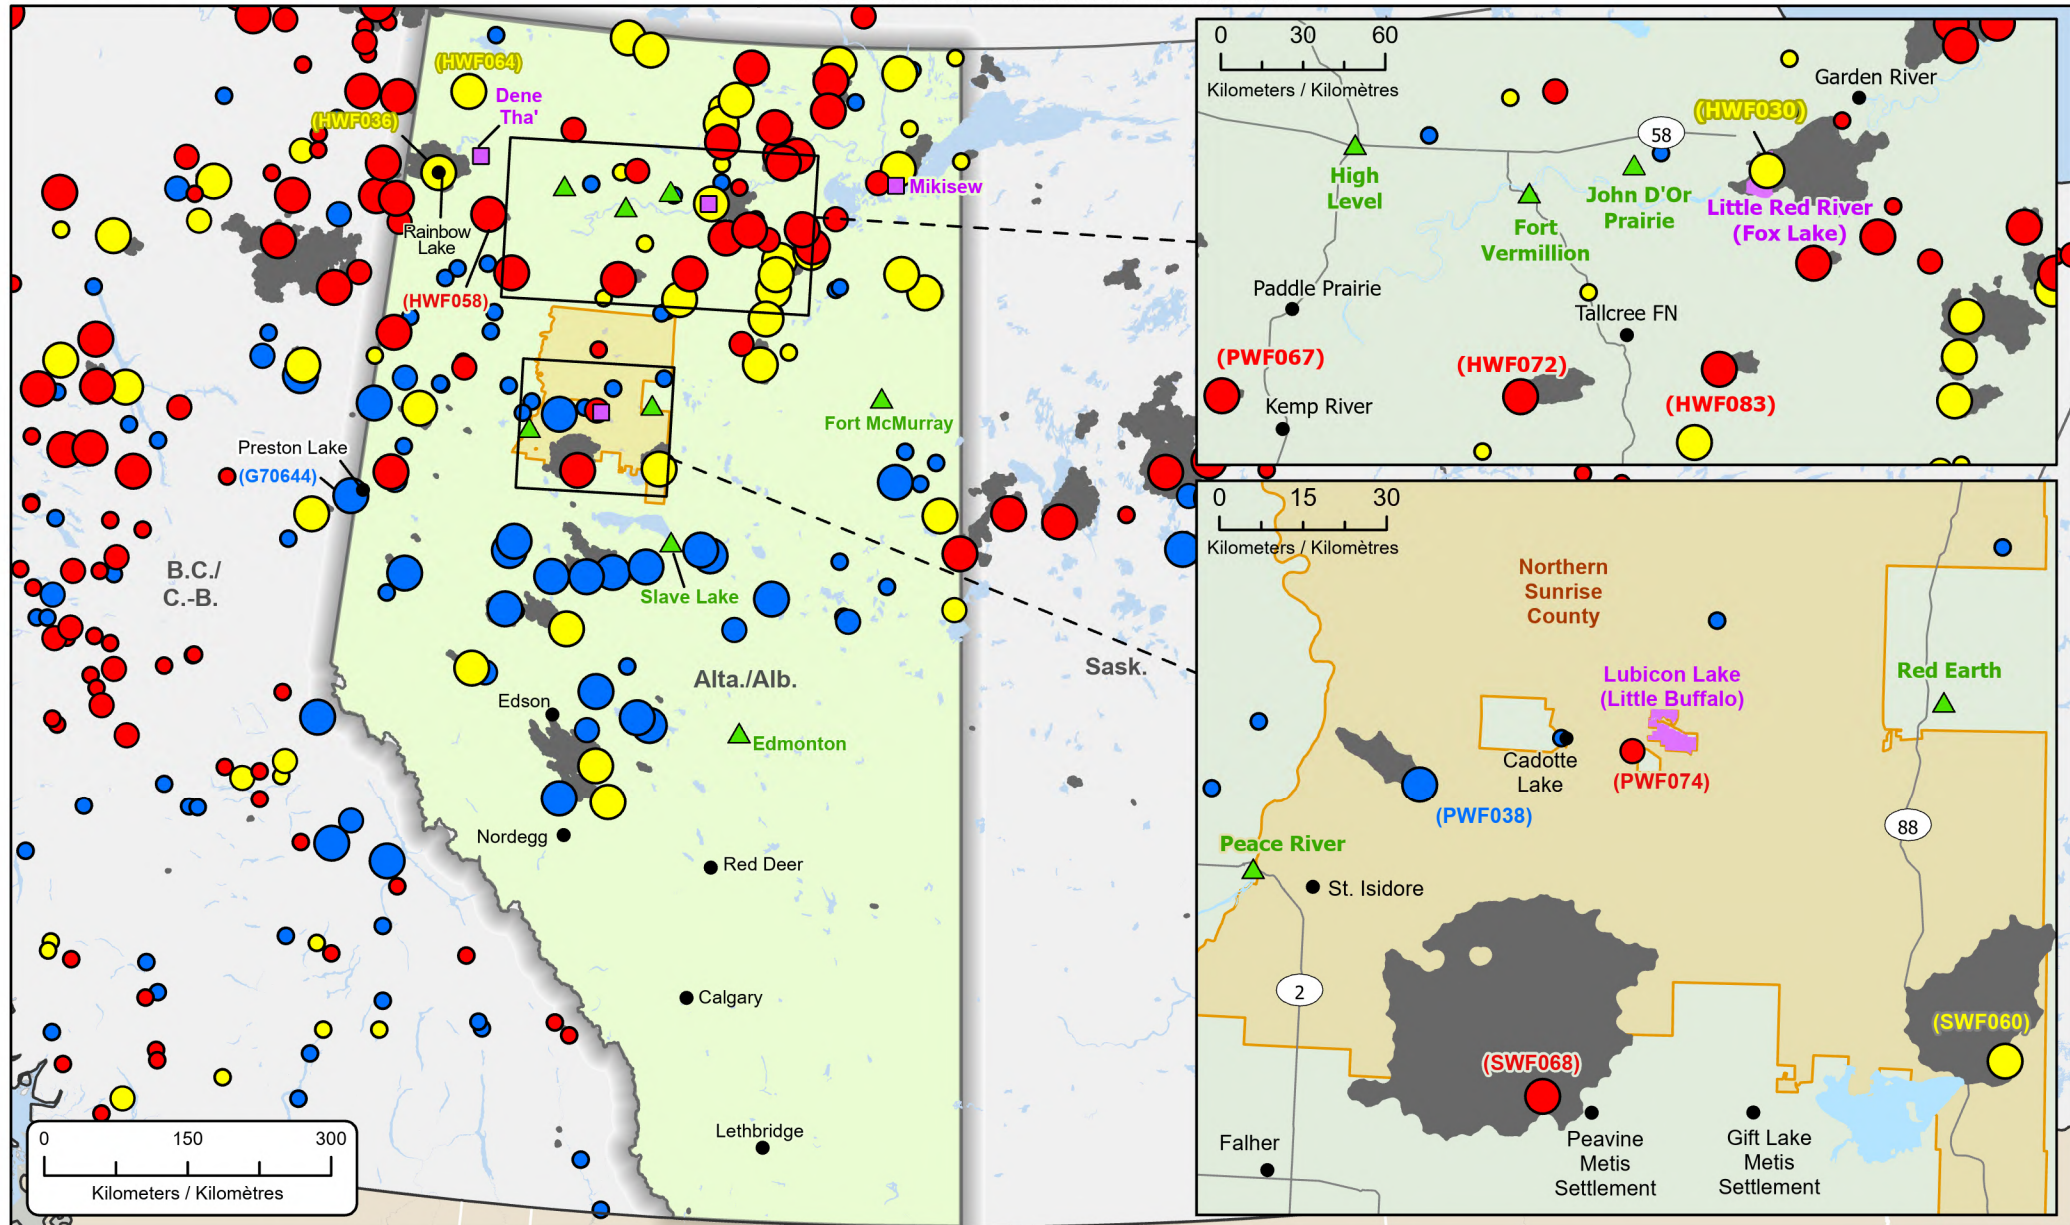

**Wildfires of interest in Alberta
 Feux de forêt d'intérêt en Alberta**

- Community / Communauté
- First Nation with evacuations
Première Nation avec évacuations
- ▲ Host Community / Communauté d'accueil
- Highway / Autoroute
- ⊕ Regional District with Evacuation Orders
District régional avec ordres d'évacuation

- ⊕ Delineation of First Nation reserve with evacuations
Délimitation des réserves des Premières Nations avec des évacuations
- Fire Perimeter Estimate
Estimation du périmètre du feu

- Stage of Control
Stade de contrôle**
- Out of Control
Hors contrôle
 - Being Held
Contenu
 - Under Control
Maîtrisé

- Fire Size
Taille de l'incendie**
- 1 - 100 Hectares
 - 100 - 999 Hectares
 - > 1000 Hectares