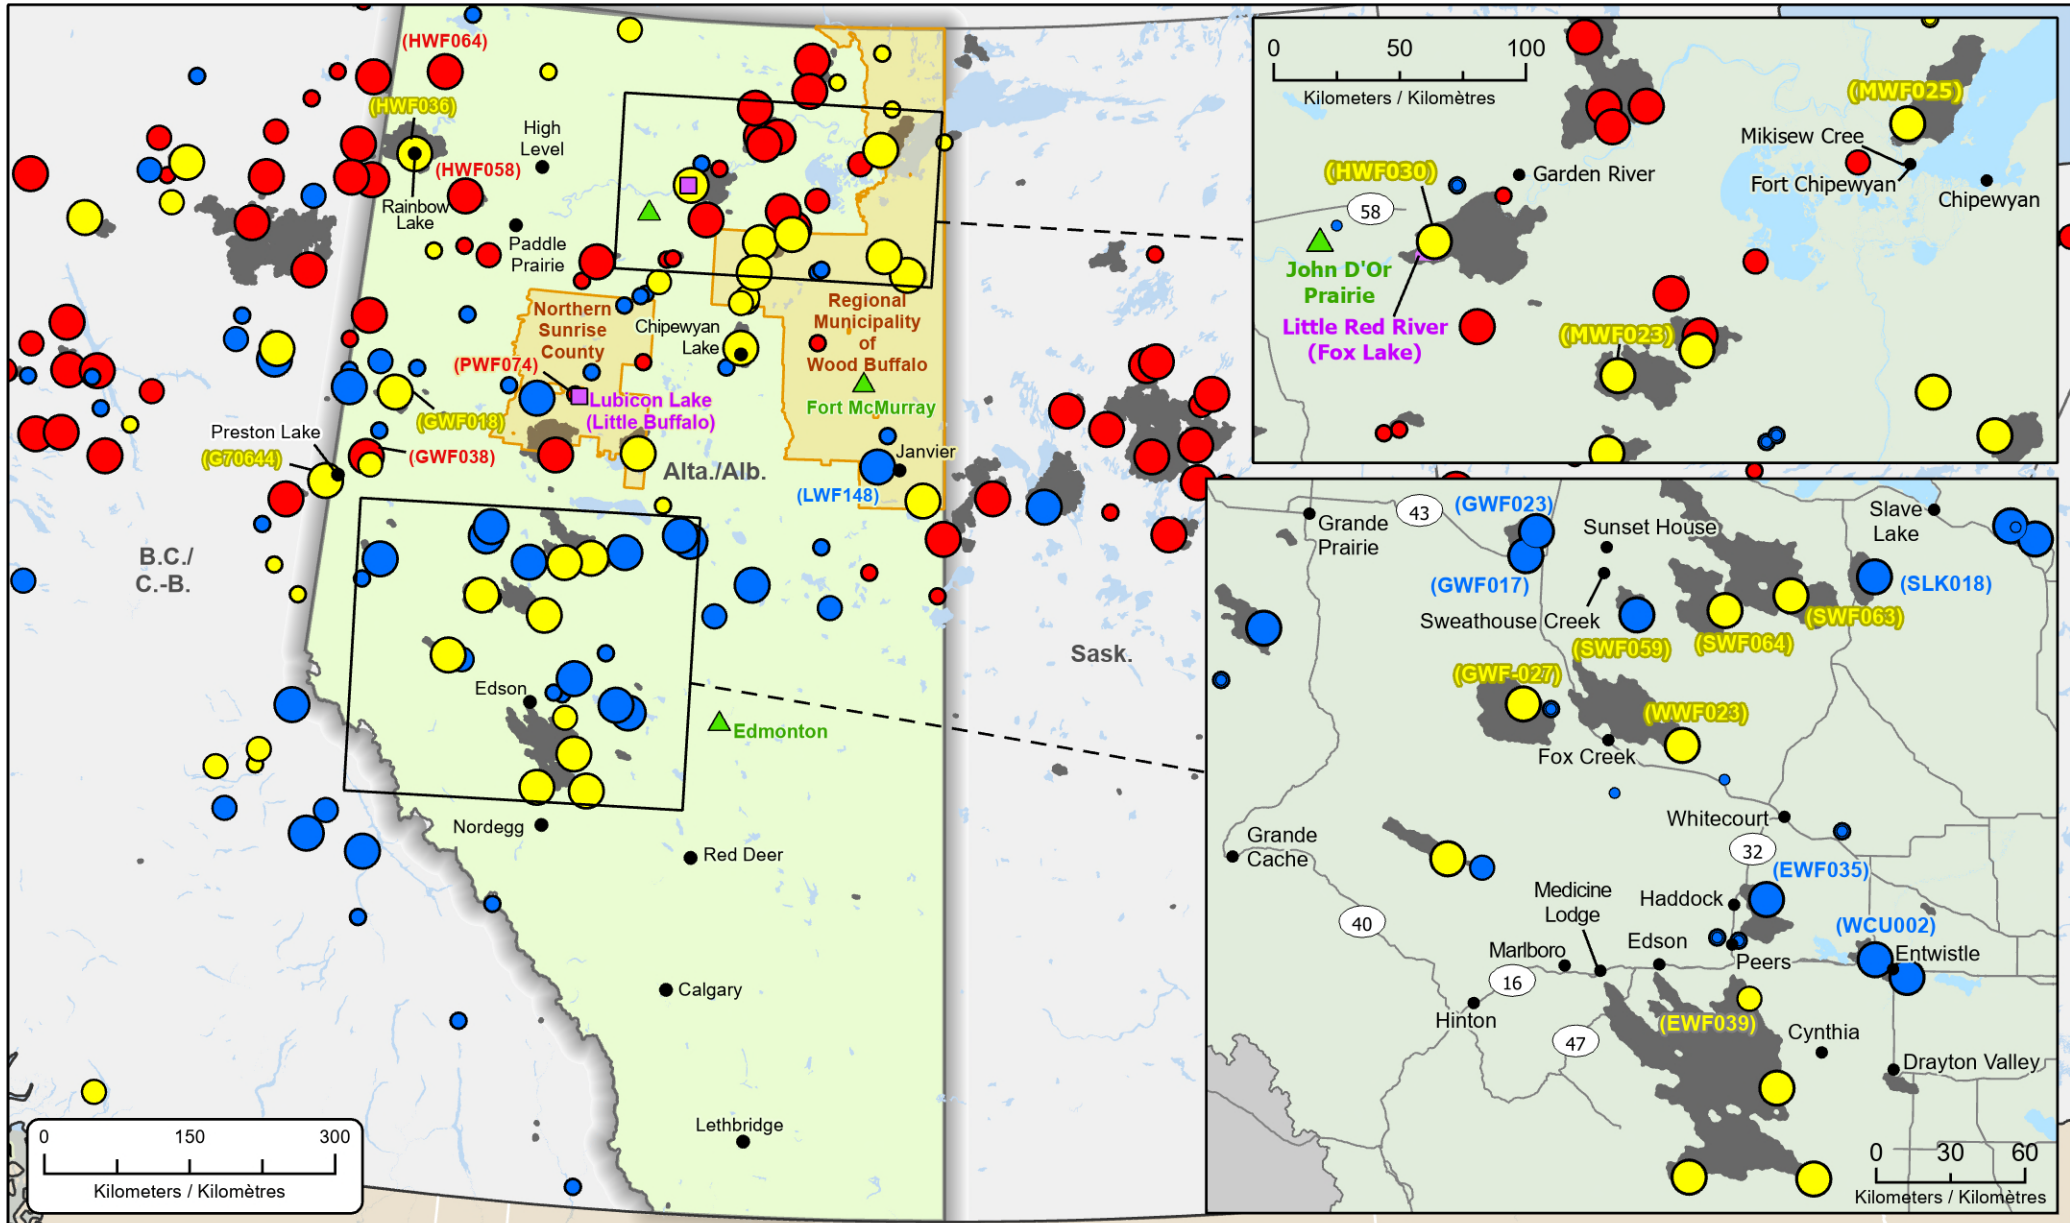

**Wildfires of interest in Alberta  
 Feux de forêt d'intérêt en Alberta**

- Community / Communauté
- First Nation with evacuations  
Première Nation avec évacuations
- ▲ Host Community / Communauté d'accueil
- Highway / Autoroute

- Regional District with Evacuation Orders  
District régional avec ordres d'évacuation
- Delineation of First Nation reserve with evacuations  
Délinaéation des réserves des Premières Nations avec des évacuations
- Fire Perimeter Estimate  
Estimation du périmètre du feu

- Stage of Control  
Stade de contrôle**
- Out of Control  
Hors contrôle
  - Being Held  
Contenu
  - Under Control  
Maîtrisé

- Fire Size  
Taille de l'incendie**
- 1 - 100 Hectares
  - 100 - 999 Hectares
  - > 1000 Hectares