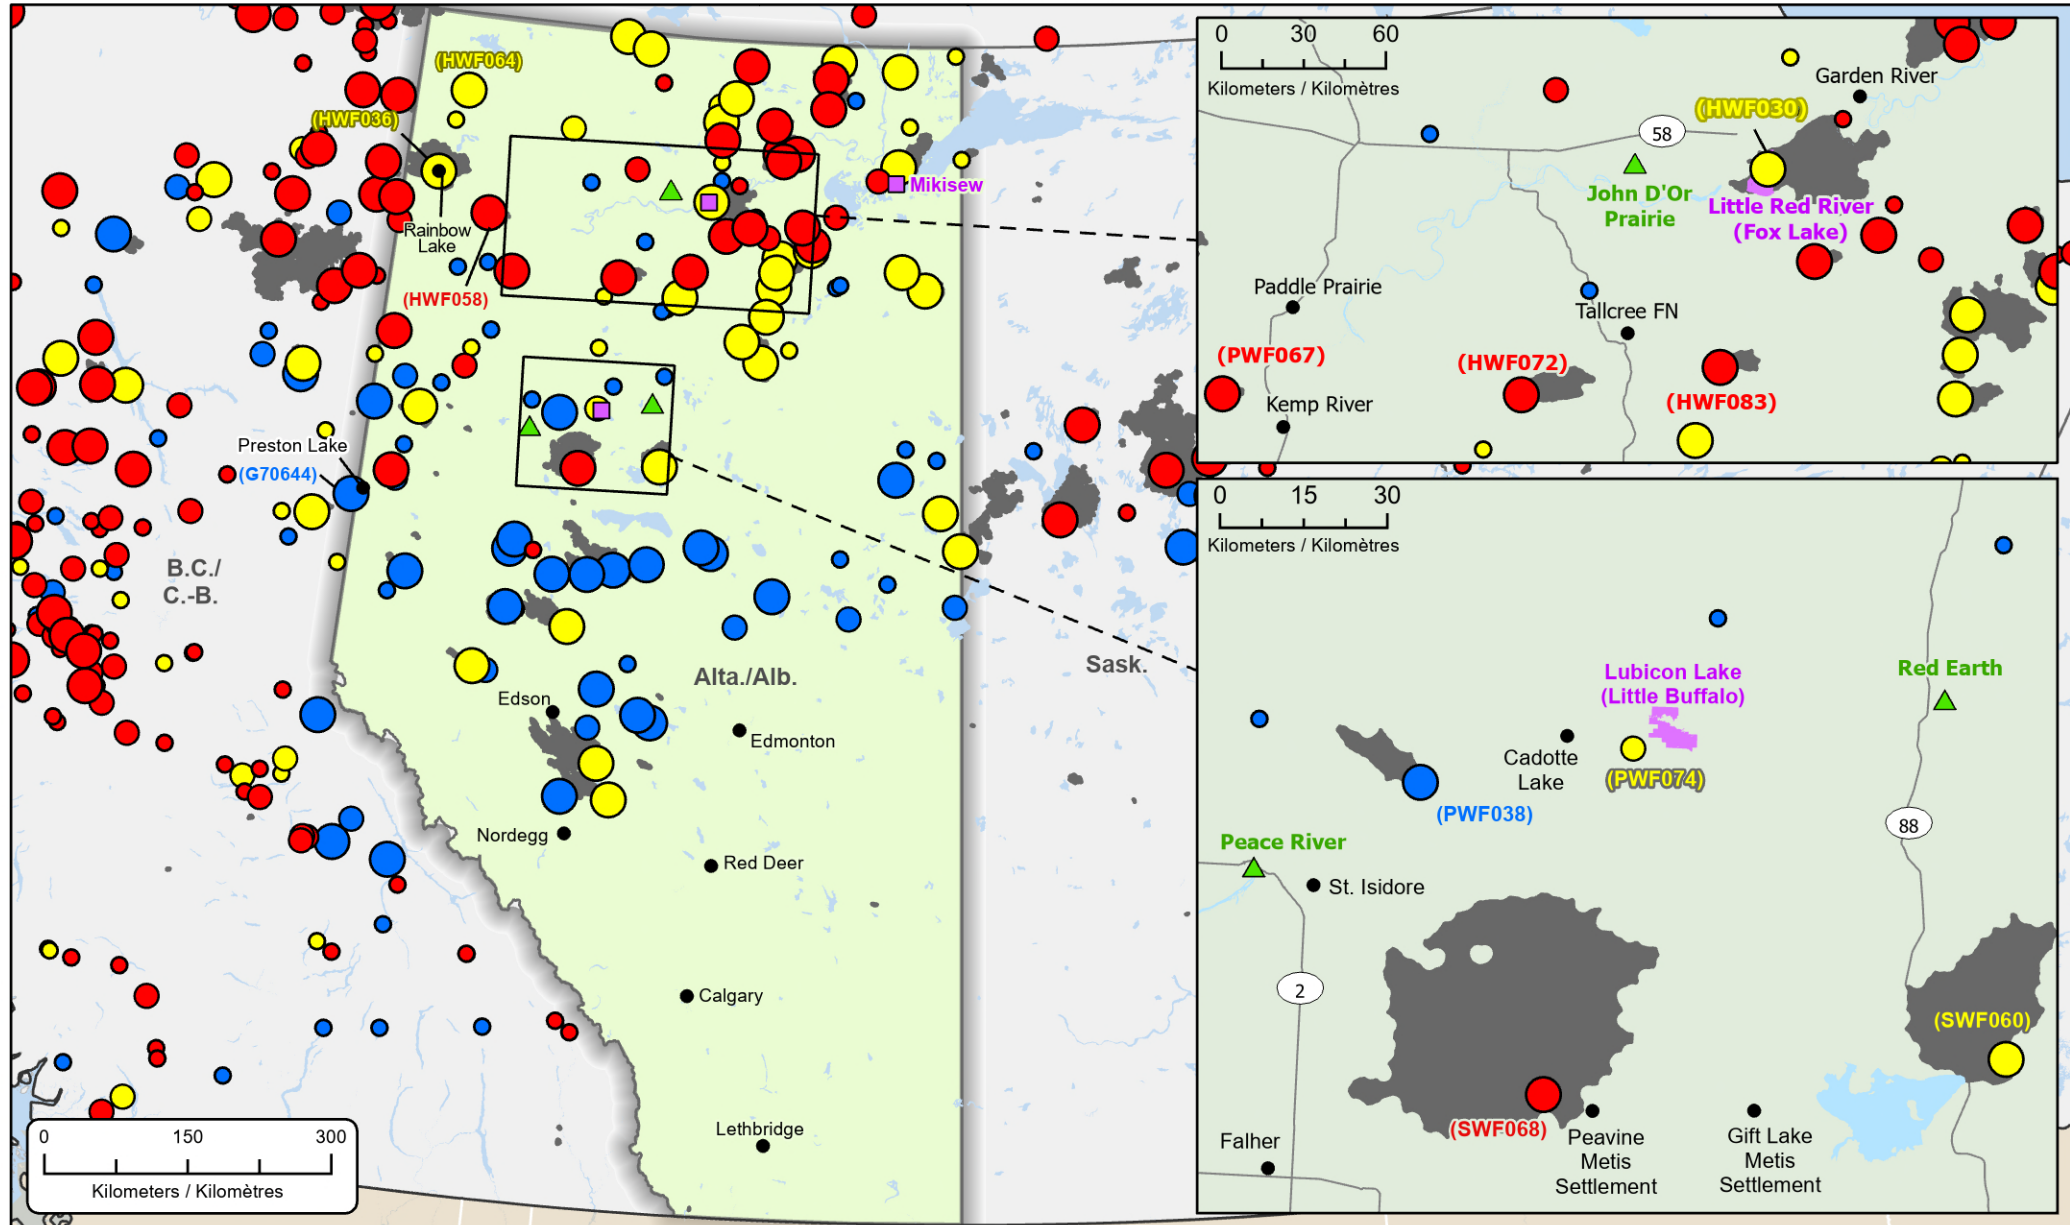

**Wildfires of interest in Alberta
 Feux de forêt d'intérêt en Alberta**

- Community / Communauté
- First Nation with evacuations
 Première Nation avec évacuations
- ▲ Host Community / Communauté d'accueil
- Highway / Autoroute

- Regional District with Evacuation Orders
 District régional avec ordres d'évacuation
- Delineation of First Nation reserve with evacuations
 Délimitation des réserves des Premières Nations avec des évacuations

- Stage of Control
 Stade de contrôle**
- Out of Control
 Hors contrôle
 - Being Held
 Contenu
 - Under Control
 Maîtrisé

- Fire Size
 Taille de l'incendie**
- 1 - 100 Hectares
 - 100 - 999 Hectares
 - > 1000 Hectares