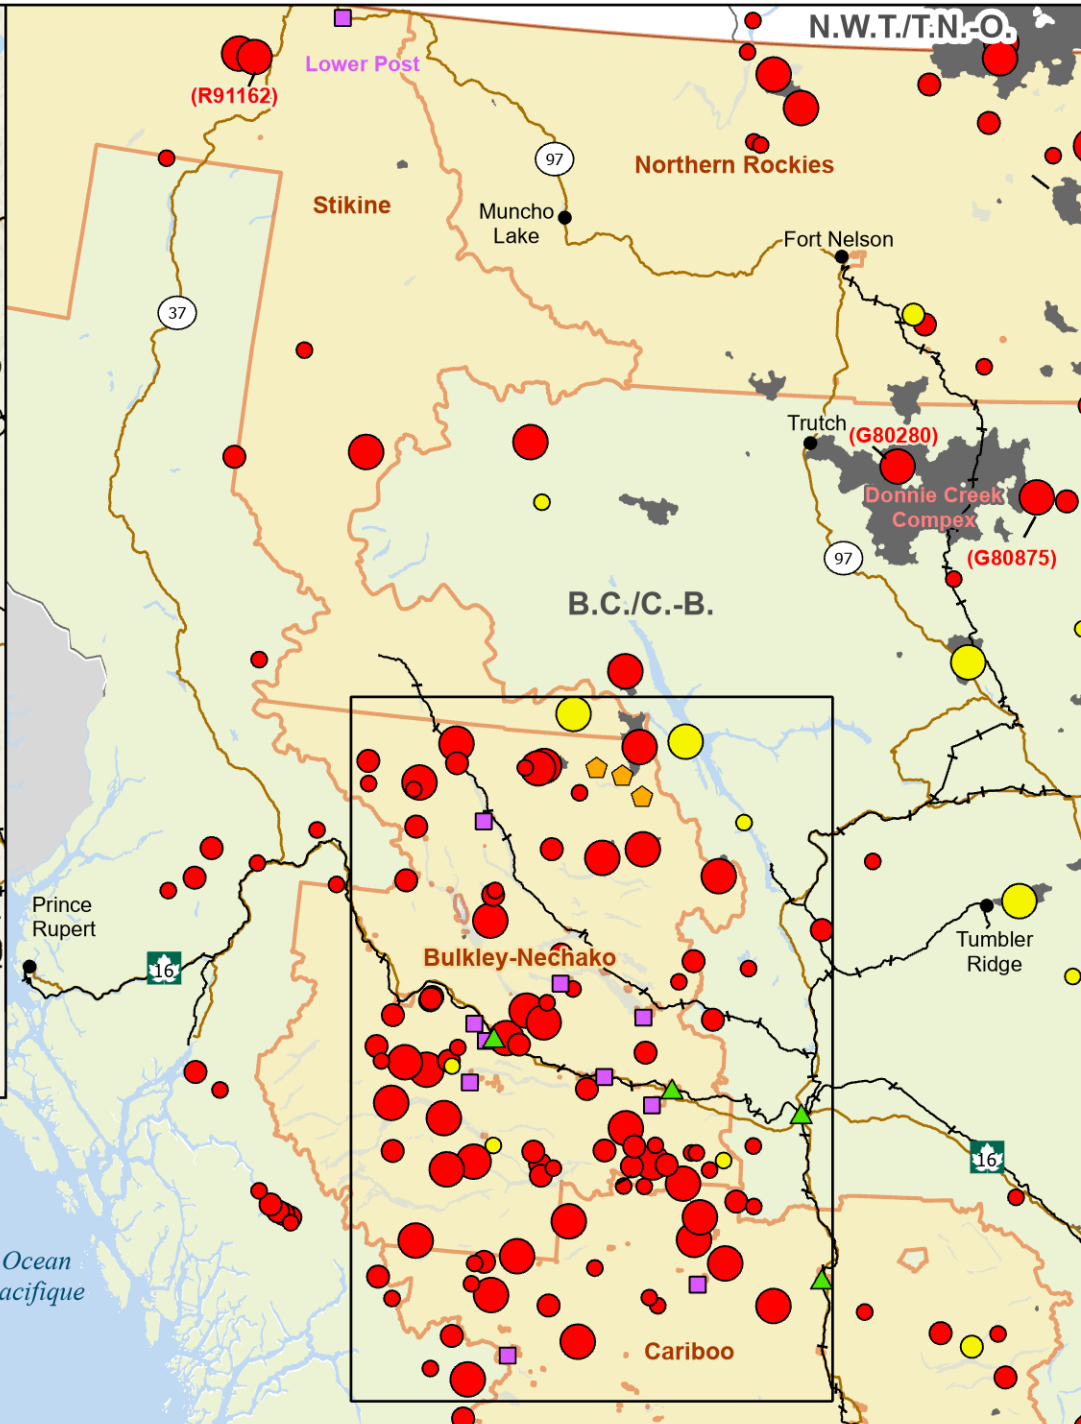

Wildfires in northern British Columbia / Feux de forêt dans le nord de la Colombie-Britannique

Fires classified as out of control or being held, with full or modified response
Feux classifiés hors contrôle ou contenu avec réponse complète ou modifiée

- ★ Capital / Capitale
 - Town / Ville
 - ▲ Host Community / Communauté d'accueil
 - ⬡ Evacuated Communities / Communautés évacuées
 - First Nation with evacuations / Première Nation avec évacuations
 - Railway / Voie ferrée
 - ⤵ Highway / Autoroute
 - ⬤ Fire Perimeter Estimate / Estimation du périmètre du feu
 - ⬡ Regional District with Evacuation Alert / District régional avec alerte d'évacuation
- | Stage of Control / Stade de contrôle | Fire Size / Taille de l'incendie |
|--------------------------------------|----------------------------------|
| ● Out of Control / Hors contrôle | ○ 1 - 100 Hectares |
| ● Being Held / Contenu | ○ 100 - 999 Hectares |
| | ○ > 1000 Hectares |