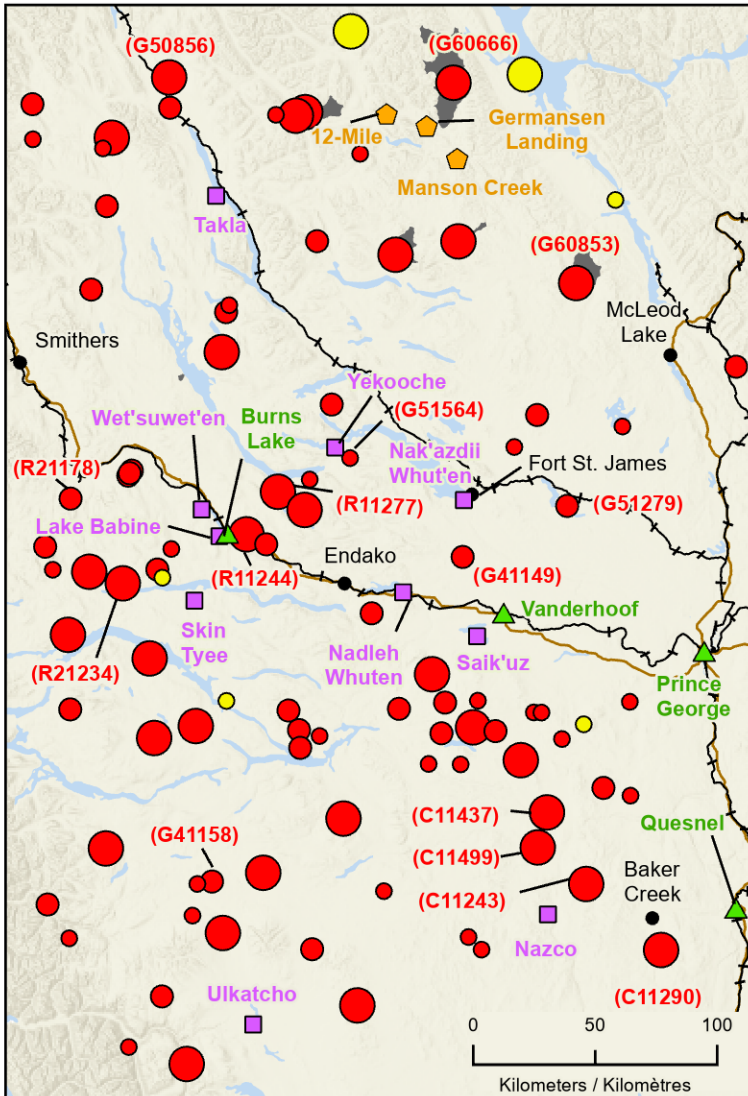

Wildfires in northern British Columbia / Feux de forêt dans le nord de la Colombie-Britannique

Fires classified as out of control or being held, with full or modified response
Feux classifiés hors contrôle ou contenu avec réponse complète ou modifiée

- ★ Capital / Capitale
 - Town / Ville
 - ▲ Host Community / Communauté d'accueil
 - ⬡ Evacuated Communities / Communautés évacuées
 - First Nation with evacuations / Première Nation avec évacuations
 - Railway / Voie ferrée
 - ⤵ Highway / Autoroute
 - ⬤ Fire Perimeter Estimate / Estimation du périmètre du feu
 - ⬡ Regional District with Evacuation Alert / District régional avec alerte d'évacuation
- | Stage of Control / Stade de contrôle | Fire Size / Taille de l'incendie |
|--------------------------------------|----------------------------------|
| ● Out of Control / Hors contrôle | ○ 1 - 100 Hectares |
| ● Being Held / Contenu | ○ 100 - 999 Hectares |
| | ○ > 1000 Hectares |