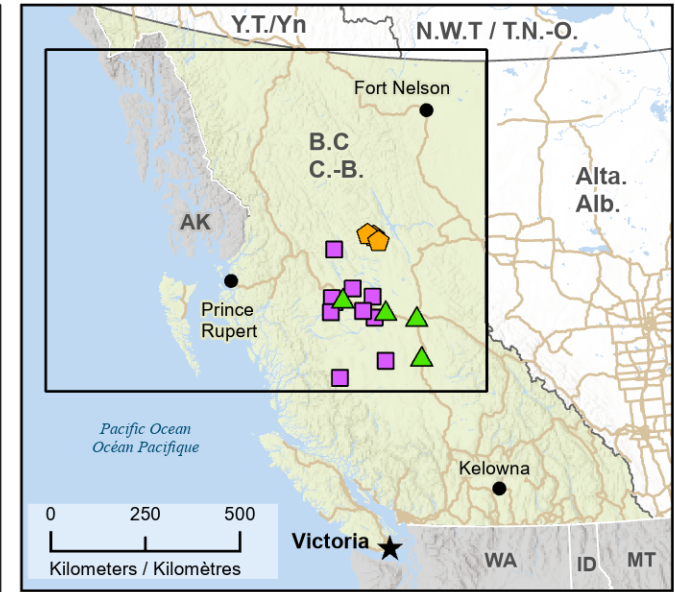

Wildfires in northern British Columbia / Feux de forêt dans le nord de la Colombie-Britannique

Fires classified as out of control or being held, with full or modified response
Feux classifiés hors contrôle ou contenu avec réponse complète ou modifiée

- ★ Capital / Capitale
 - Town / Ville
 - ▲ Host Community / Communauté d'accueil
 - ⬡ Evacuated Communities / Communautés évacuées
 - First Nation with evacuations / Première Nation avec évacuations
 - Railway / Voie ferrée
 - ⤵ Highway / Autoroute
 - ⬤ Fire Perimeter Estimate / Estimation du périmètre du feu
 - ⬡ Regional District with Evacuation Alert / District régional avec alerte d'évacuation
- | Stage of Control / Stade de contrôle | Fire Size / Taille de l'incendie |
|--------------------------------------|----------------------------------|
| ● Out of Control / Hors contrôle | ○ 1 - 100 Hectares |
| ● Being Held / Contenu | ○ 100 - 999 Hectares |
| | ○ > 1000 Hectares |