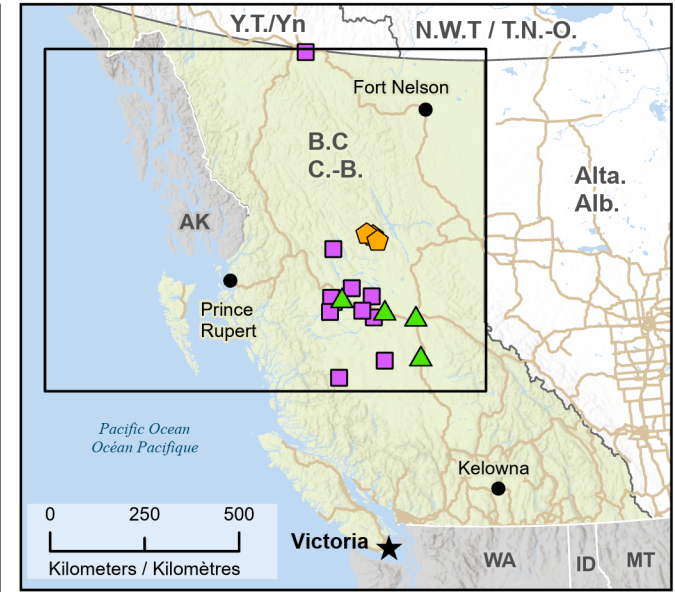

Wildfires in northern British Columbia / Feux de forêt dans le nord de la Colombie-Britannique

Fires classified as out of control or being held, with full or modified response
Feux classifiés hors contrôle ou contenu avec réponse complète ou modifiée

- ★ Capital / Capitale
 - Town / Ville
 - ▲ Host Community / Communauté d'accueil
 - ◡ Evacuated Communities / Communautés évacuées
 - ◻ First Nation with evacuations / Première Nation avec évacuations
 - Railway / Voie ferrée
 - Highway / Autoroute
 - Fire Perimeter Estimate / Estimation du périmètre du feu
 - ▭ Regional District with Evacuation Alert / District régional avec alerte d'évacuation
- | Stage of Control / Stade de contrôle | Fire Size / Taille de l'incendie |
|--------------------------------------|----------------------------------|
| ● Out of Control / Hors contrôle | ○ 1 - 100 Hectares |
| ● Being Held / Contenu | ○ 100 - 999 Hectares |
| | ○ > 1000 Hectares |