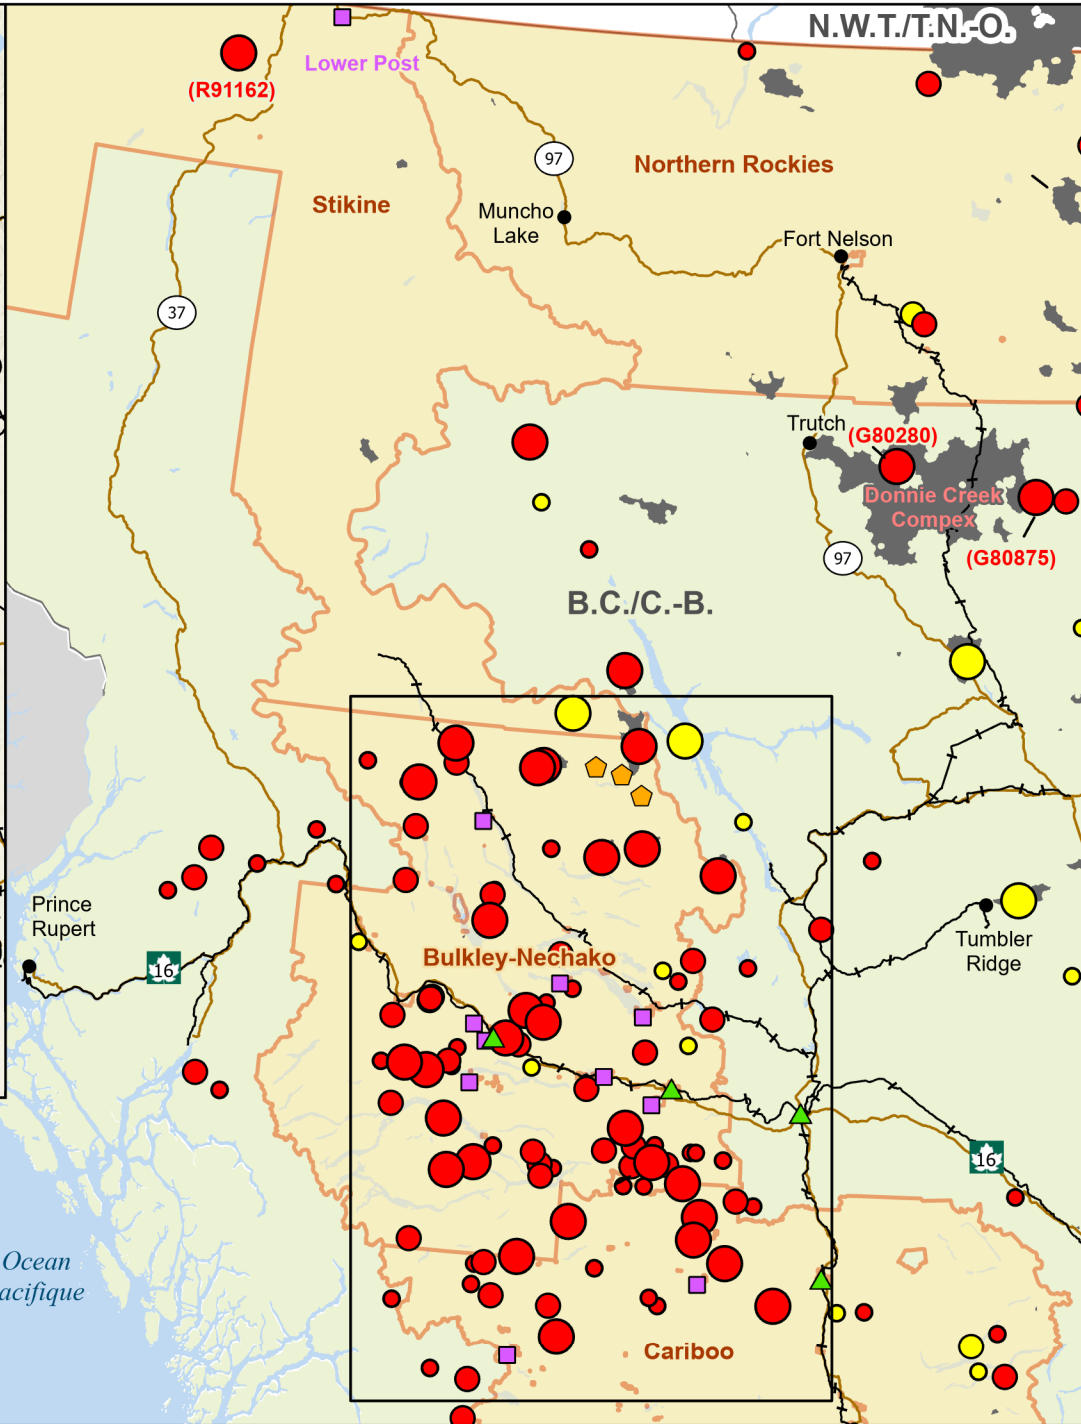

Wildfires in northern British Columbia / Feux de forêt dans le nord de la Colombie-Britannique

Fires classified as out of control or being held, with full or modified response
Feux classifiés hors contrôle ou contenu avec réponse complète ou modifiée

- ★ Capital / Capitale
 - Town / Ville
 - ▲ Host Community / Communauté d'accueil
 - ◡ Evacuated Communities / Communautés évacuées
 - ◻ First Nation with evacuations / Première Nation avec évacuations
 - Railway / Voie ferrée
 - Highway / Autoroute
 - Fire Perimeter Estimate / Estimation du périmètre du feu
 - ▭ Regional District with Evacuation Alert / District régional avec alerte d'évacuation
- | Stage of Control / Stade de contrôle | Fire Size / Taille de l'incendie |
|--------------------------------------|----------------------------------|
| ● Out of Control / Hors contrôle | ○ 1 - 100 Hectares |
| ● Being Held / Contenu | ○ 100 - 999 Hectares |
| | ○ > 1000 Hectares |