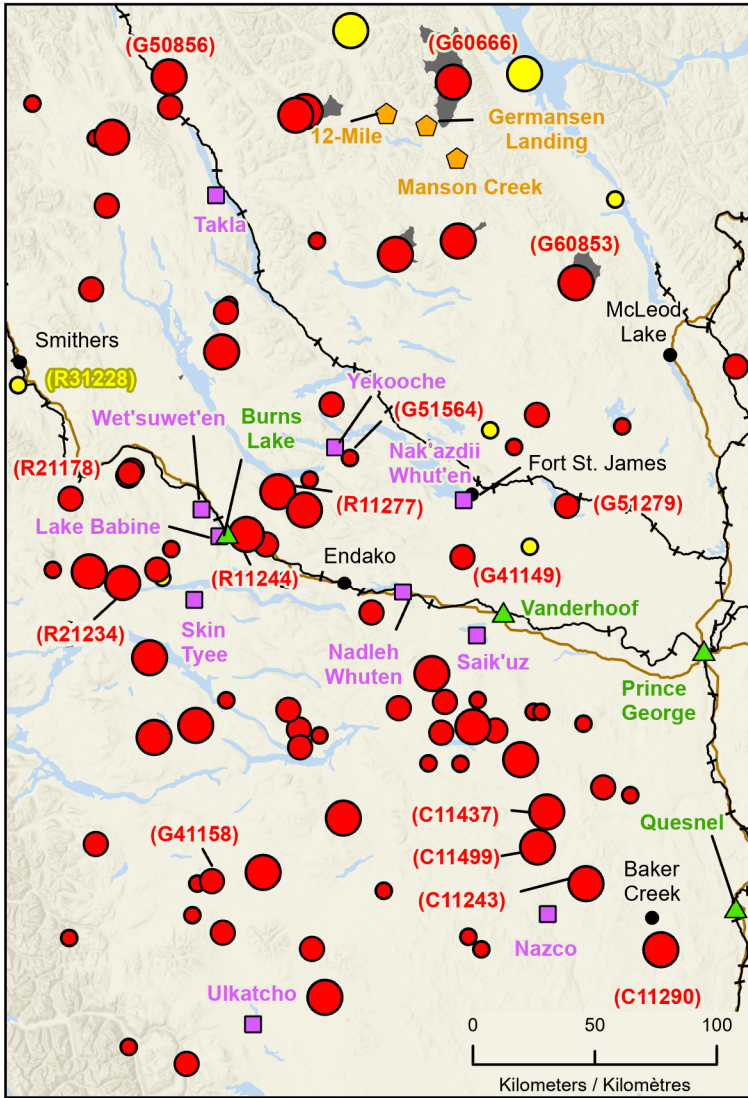

Wildfires in northern British Columbia / Feux de forêt dans le nord de la Colombie-Britannique

Fires classified as out of control or being held, with full or modified response
Feux classifiés hors contrôle ou contenu avec réponse complète ou modifiée

- ★ Capital / Capitale
 - Town / Ville
 - ▲ Host Community / Communauté d'accueil
 - ◡ Evacuated Communities / Communautés évacuées
 - ◻ First Nation with evacuations / Première Nation avec évacuations
 - Railway / Voie ferrée
 - Highway / Autoroute
 - Fire Perimeter Estimate / Estimation du périmètre du feu
 - ▭ Regional District with Evacuation Alert / District régional avec alerte d'évacuation
- | Stage of Control / Stade de contrôle | Fire Size / Taille de l'incendie |
|--------------------------------------|----------------------------------|
| ● Out of Control / Hors contrôle | ○ 1 - 100 Hectares |
| ● Being Held / Contenu | ○ 100 - 999 Hectares |
| | ○ > 1000 Hectares |