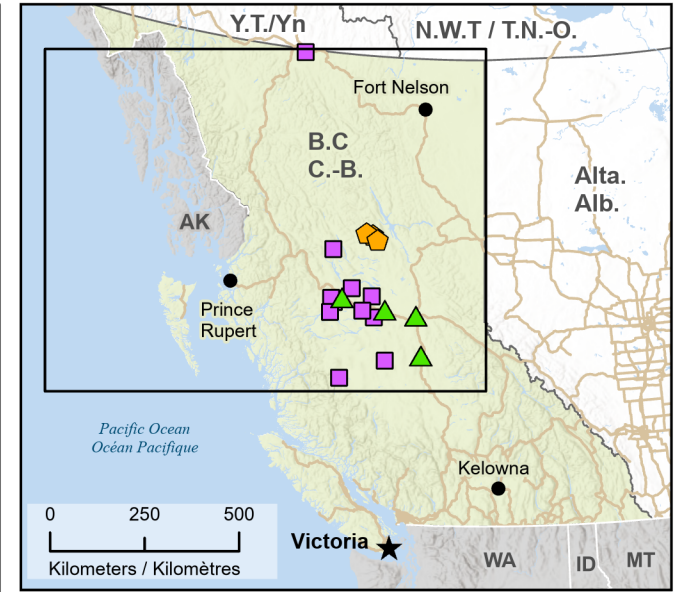

**Wildfires in northern British Columbia / Feux de forêt dans le nord de la Colombie-Britannique**

*Fires classified as out of control or being held, with full or modified response*  
*Feux classifiés hors contrôle ou contenu avec réponse complète ou modifiée*

- ★ Capital / Capitale
  - Town / Ville
  - ▲ Host Community  
Communauté d'accueil
  - ⬡ Evacuated Communities  
Communautés évacuées
  - First Nation with evacuations  
Première Nation avec évacuations
  - Railway / Voie ferrée
  - ⤵ Highway / Autoroute
  - ⬢ Fire Perimeter Estimate  
Estimation du périmètre du feu
  - ⬢ Regional District with Evacuation Alert  
District régional avec alerte d'évacuation
- | Stage of Control<br>Stade de contrôle | Fire Size<br>Taille de l'incendie |
|---------------------------------------|-----------------------------------|
| ● Out of Control<br>Hors contrôle     | ○ 1 - 100 Hectares                |
| ● Being Held<br>Contenu               | ○ 100 - 999 Hectares              |
|                                       | ○ > 1000 Hectares                 |