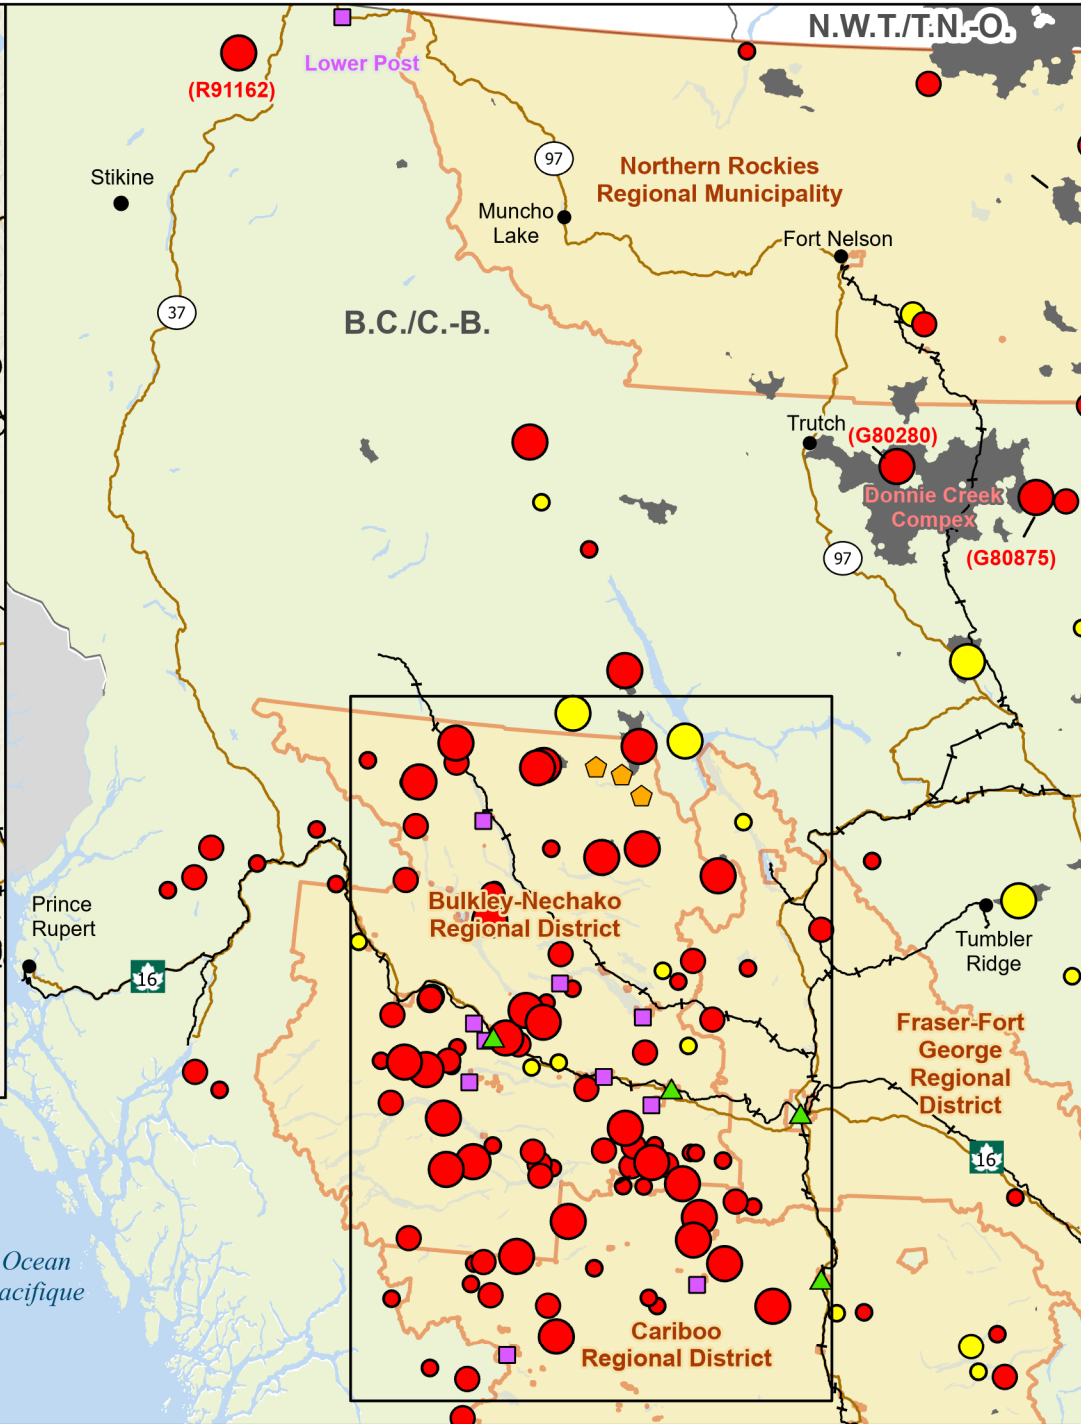

**Wildfires in northern British Columbia / Feux de forêt dans le nord de la Colombie-Britannique**

*Fires classified as out of control or being held, with full or modified response*  
*Feux classifiés hors contrôle ou contenu avec réponse complète ou modifiée*

- ★ Capital / Capitale
  - Town / Ville
  - ▲ Host Community  
Communauté d'accueil
  - ⬡ Evacuated Communities  
Communautés évacuées
  - First Nation with evacuations  
Première Nation avec évacuations
  - Railway / Voie ferrée
  - ⤵ Highway / Autoroute
  - ⬢ Fire Perimeter Estimate  
Estimation du périmètre du feu
  - ⬢ Regional District with Evacuation Alert  
District régional avec alerte d'évacuation
- | Stage of Control<br>Stade de contrôle | Fire Size<br>Taille de l'incendie |
|---------------------------------------|-----------------------------------|
| ● Out of Control<br>Hors contrôle     | ○ 1 - 100 Hectares                |
| ● Being Held<br>Contenu               | ○ 100 - 999 Hectares              |
|                                       | ○ > 1000 Hectares                 |