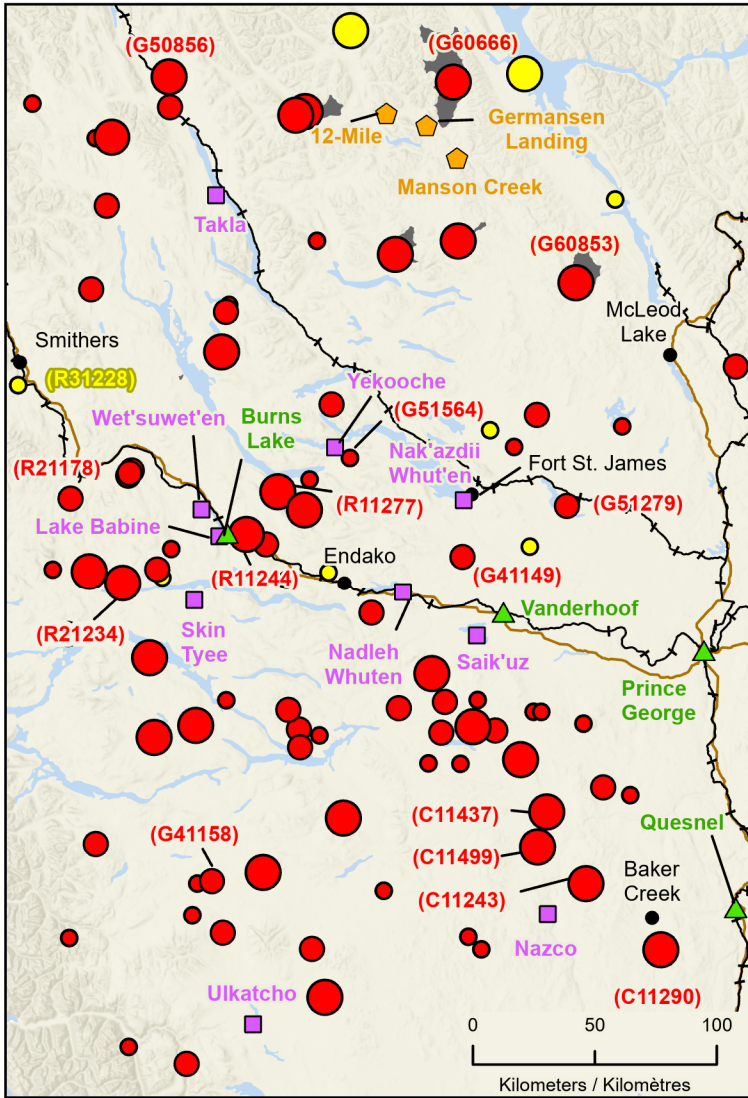

**Wildfires in northern British Columbia / Feux de forêt dans le nord de la Colombie-Britannique**

*Fires classified as out of control or being held, with full or modified response*  
*Feux classifiés hors contrôle ou contenu avec réponse complète ou modifiée*

- ★ Capital / Capitale
  - Town / Ville
  - ▲ Host Community  
Communauté d'accueil
  - ⬡ Evacuated Communities  
Communautés évacuées
  - First Nation with evacuations  
Première Nation avec évacuations
  - Railway / Voie ferrée
  - ⤵ Highway / Autoroute
  - ⬢ Fire Perimeter Estimate  
Estimation du périmètre du feu
  - ⬢ Regional District with Evacuation Alert  
District régional avec alerte d'évacuation
- | Stage of Control<br>Stade de contrôle | Fire Size<br>Taille de l'incendie |
|---------------------------------------|-----------------------------------|
| ● Out of Control<br>Hors contrôle     | ○ 1 - 100 Hectares                |
| ● Being Held<br>Contenu               | ○ 100 - 999 Hectares              |
|                                       | ○ > 1000 Hectares                 |