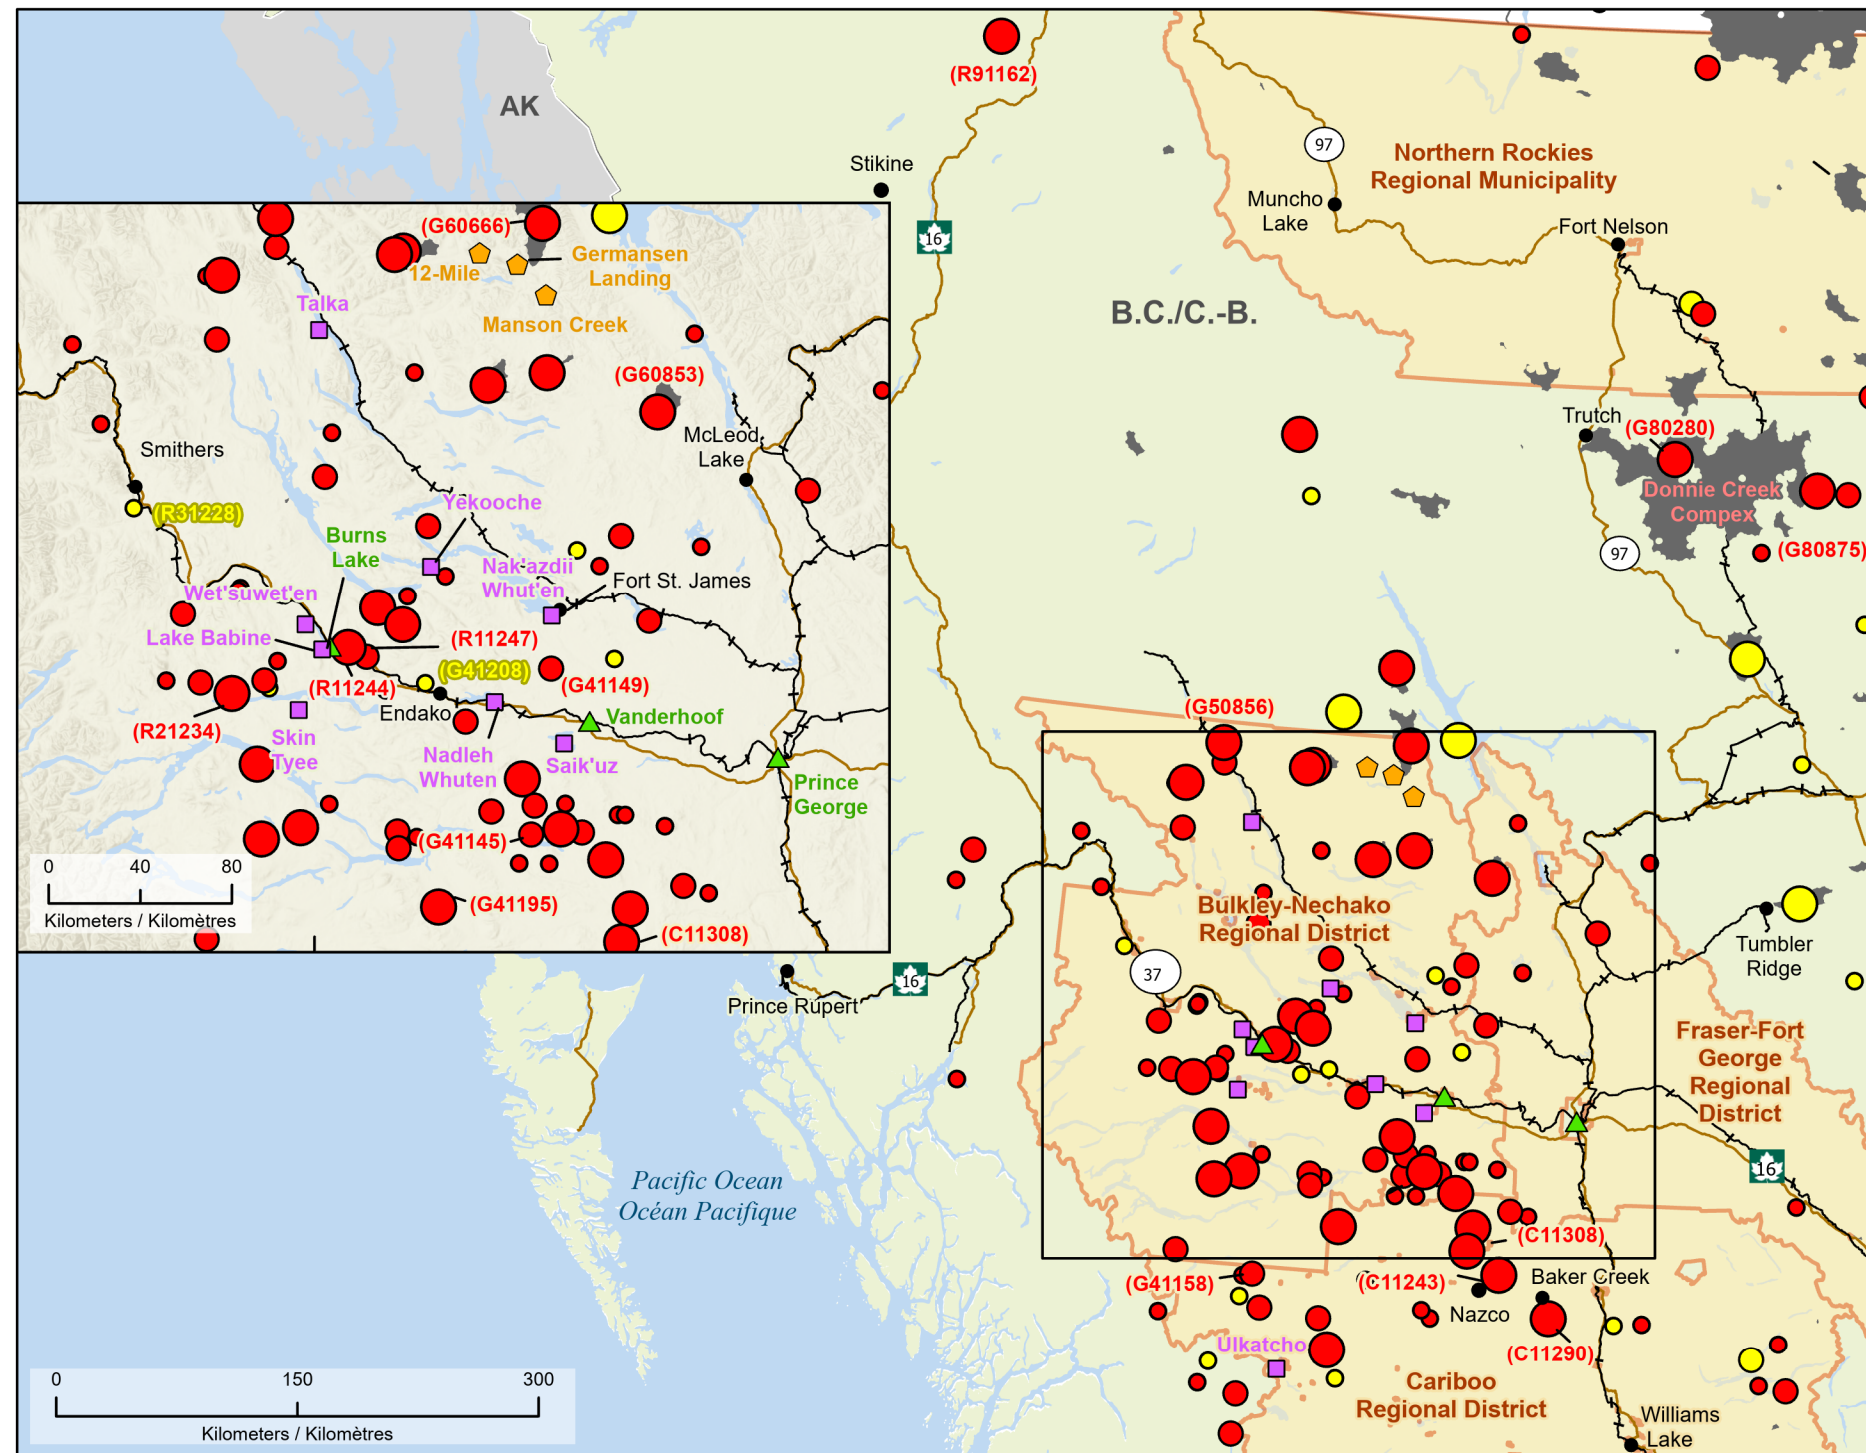

Wildfires in northern British Columbia / Feux de forêt d'intérêt dans le nord de la Colombie-Britannique

Fires classified as out of control or being held, with full or modified response

Feux classifiés hors contrôle ou contenu avec réponse complète ou modifiée

- ★ Capital / Capitale
- Town / Ville
- ▲ Host Community
Communauté d'accueil
- ◡ Evacuated Communities
Communautés évacuées
- ◻ First Nation with evacuations
Première Nation avec évacuations
- Railway / Voie ferrée
- Highway / Autoroute
- Fire Perimeter Estimate
Estimation du périmètre du feu
- ▭ Regional District with Evacuation Alert
District régional avec alerte d'évacuation

- | Stage of Control
Stade de contrôle | Fire Size
Taille de l'incendie |
|---------------------------------------|-----------------------------------|
| ● Out of Control
Hors contrôle | ○ 1 - 100 Hectares |
| ● Being Held
Contenu | ○ 100 - 999 Hectares |
| | ○ > 1000 Hectares |