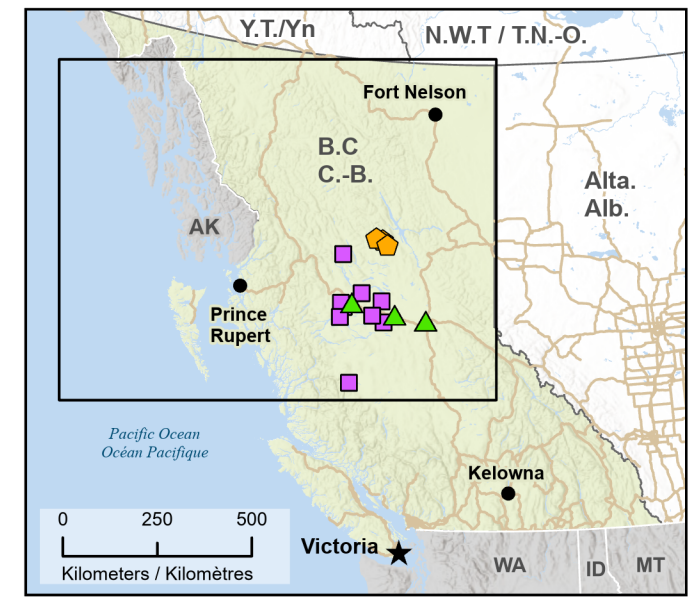

Wildfires in northern British Columbia / Feux de forêt d'intérêt dans le nord de la Colombie-Britannique

Fires classified as out of control or being held, with full or modified response

Feux classifiés hors contrôle ou contenu avec réponse complète ou modifiée

- ★ Capital / Capitale
- Town / Ville
- ▲ Host Community
Communauté d'accueil
- ◡ Evacuated Communities
Communautés évacuées
- ◻ First Nation with evacuations
Première Nation avec évacuations
- Railway / Voie ferrée
- Highway / Autoroute
- Fire Perimeter Estimate
Estimation du périmètre du feu
- ▭ Regional District with Evacuation Alert
District régional avec alerte d'évacuation