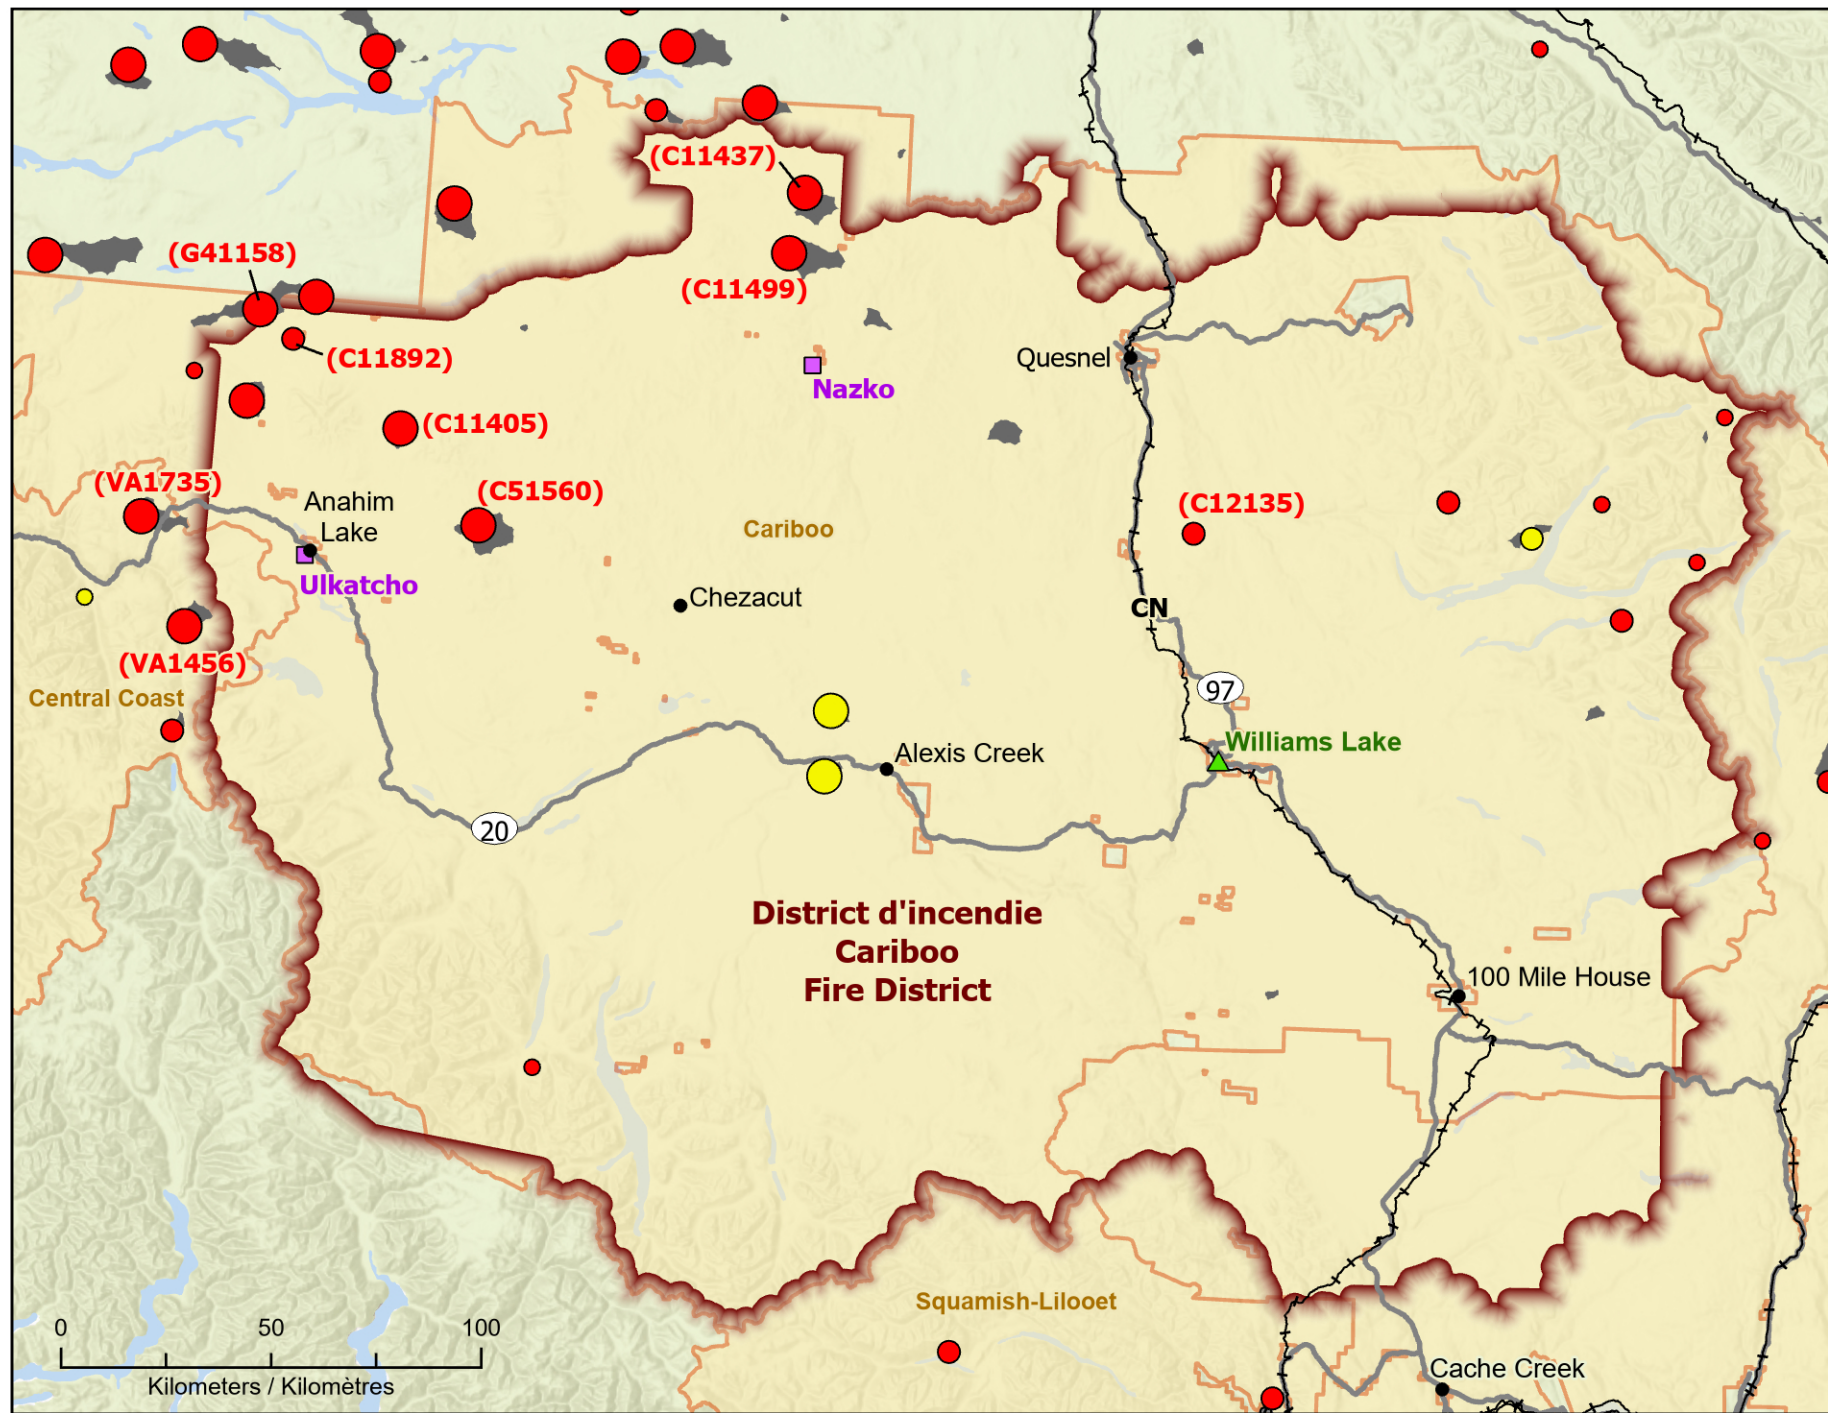

**Wildfires in British Columbia - Cariboo Fire District**  
**Feux de forêt dans le district d'incendie de Cariboo de la Colombie-Britannique**

*Fires classified as out of control or being held, with full or modified response*  
*Feux classifiés hors contrôle ou contenu avec réponse complète ou modifiée*

- Town / Ville
- ★ Capital / Capitale
- Railway / Voie ferrée
- Highway / Autoroute
- First Nation with evacuations  
Première Nation avec évacuations
- ▲ Host Community / Communauté d'accueil
- ⊕ Fire District / Caserne des pompiers
- Fire Perimeter Estimate  
Estimation du périmètre du feu
- ⊕ Regional District with Evacuation Order  
District régional avec ordre d'évacuation

**Stage of Control**  
**Stade de contrôle**

- Out of Control  
Hors contrôle
- Being Held  
Contenu

**Fire Size**  
**Taille de l'incendie**

- 1 - 100 Hectares
- 100 - 999 Hectares
- > 1000 Hectares