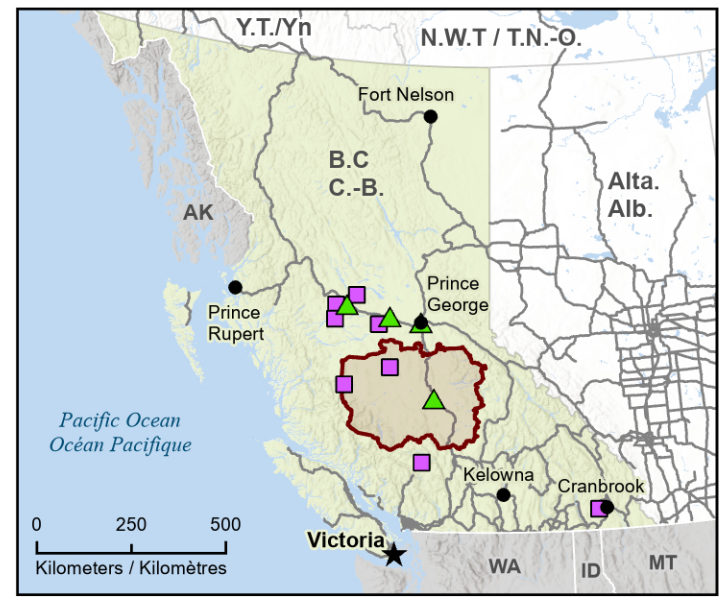

**Wildfires in British Columbia - Cariboo Fire District**  
**Feux de forêt dans le district d'incendie de Cariboo de la Colombie-Britannique**

*Fires classified as out of control or being held, with full or modified response*  
*Feux classifiés hors contrôle ou contenu avec réponse complète ou modifiée*

- Town / Ville
- ★ Capital / Capitale
- Railway / Voie ferrée
- Highway / Autoroute
- First Nation with evacuations  
Première Nation avec évacuations
- ▲ Host Community / Communauté d'accueil
- ⊕ Fire District / Caserne des pompiers
- Fire Perimeter Estimate  
Estimation du périmètre du feu
- ⊕ Regional District with Evacuation Order  
District régional avec ordre d'évacuation

**Stage of Control**  
**Stade de contrôle**

- Out of Control  
Hors contrôle
- Being Held  
Contenu

**Fire Size**  
**Taille de l'incendie**

- 1 - 100 Hectares
- 100 - 999 Hectares
- > 1000 Hectares