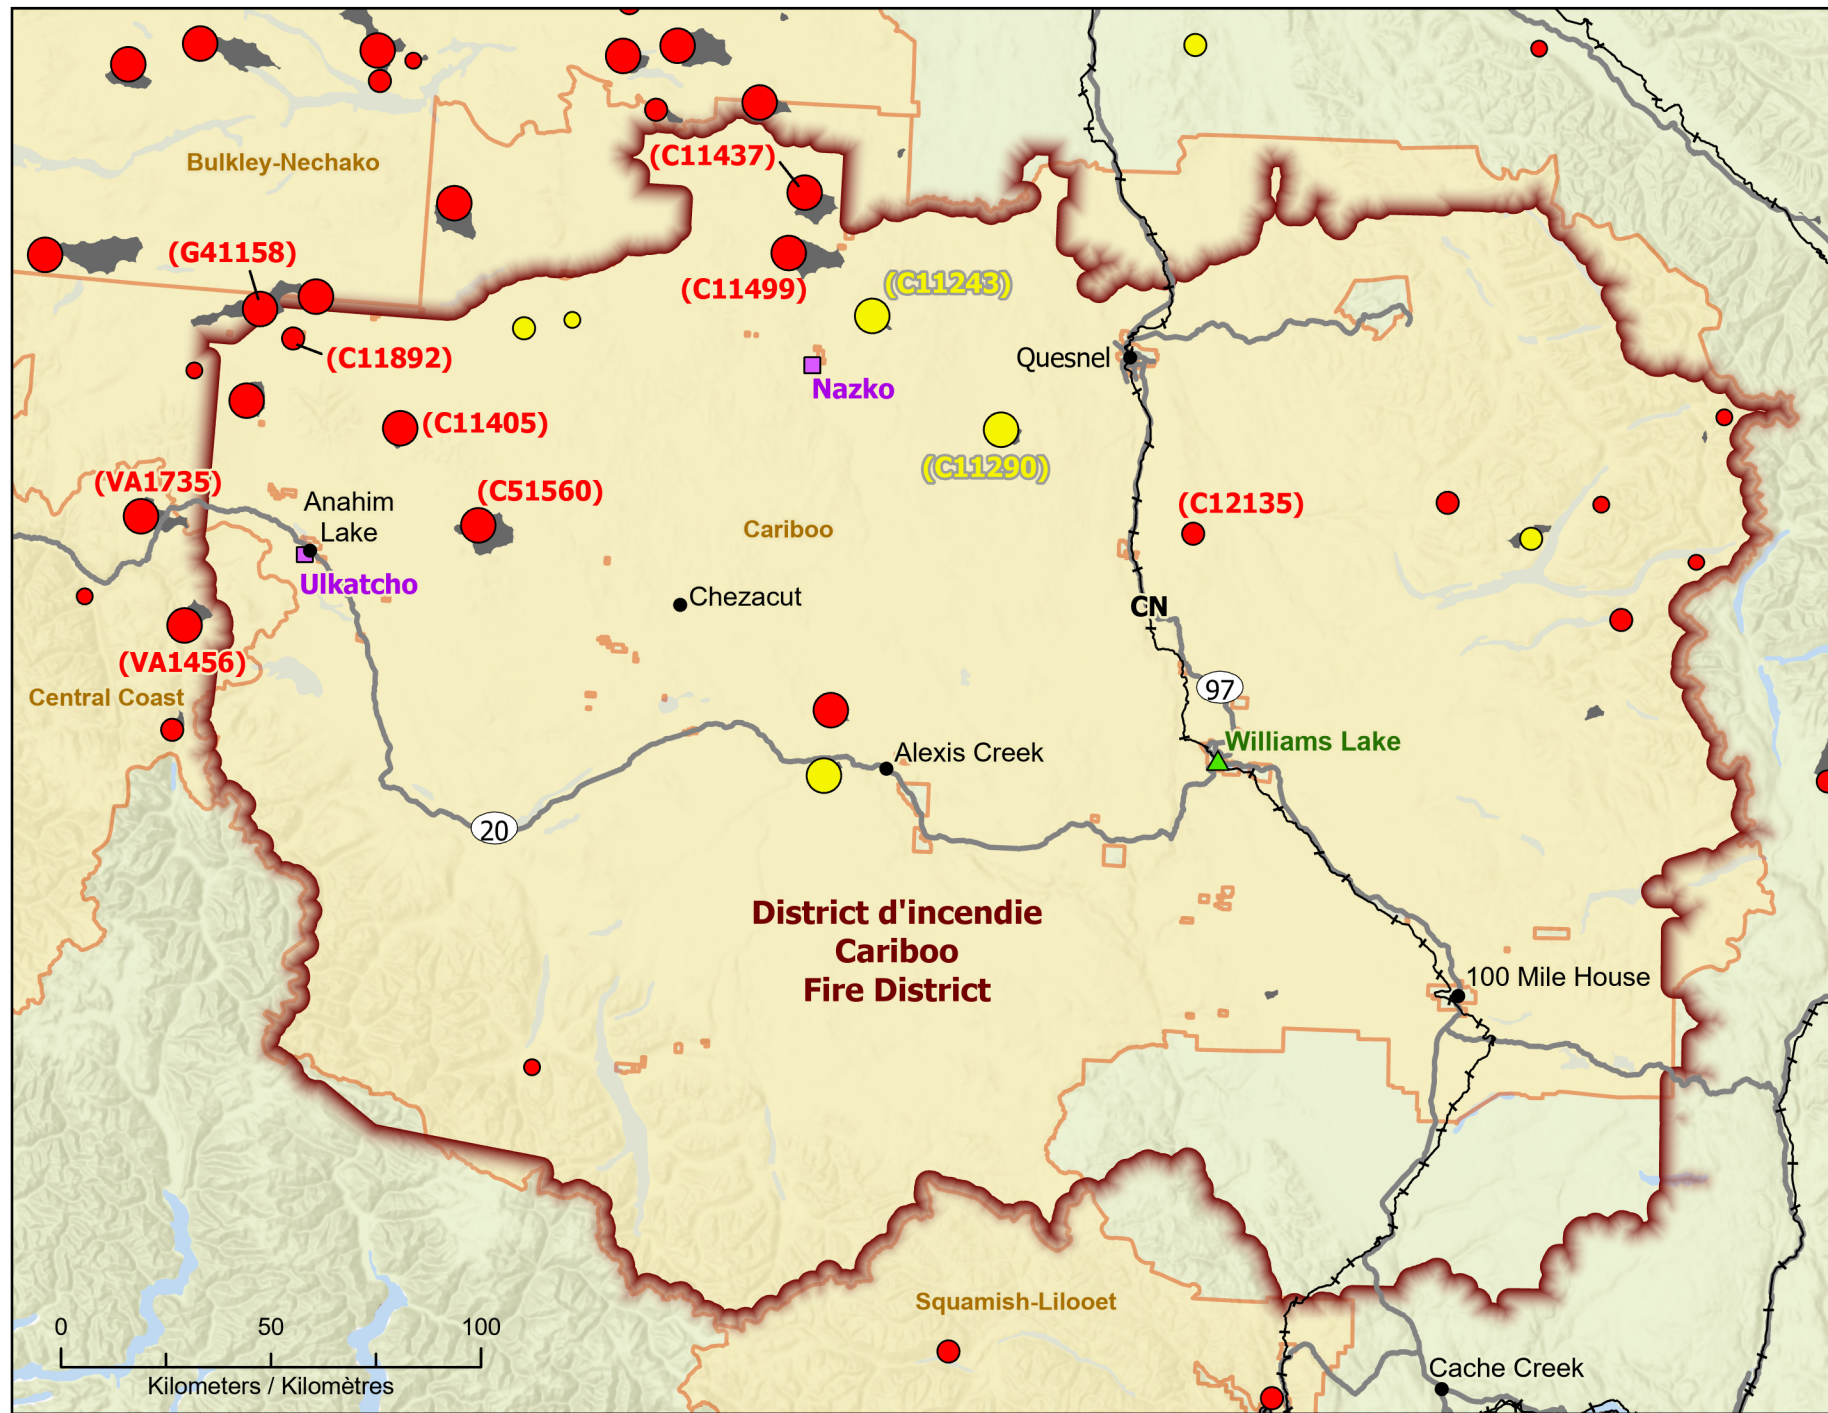

Wildfires in British Columbia - Cariboo Fire District
Feux de forêt dans le district d'incendie de Cariboo de la Colombie-Britannique

Fires classified as out of control or being held, with full or modified response
Feux classifiés hors contrôle ou contenu avec réponse complète ou modifiée

- Town / Ville
- ★ Capital / Capitale
- Railway / Voie ferrée
- Highway / Autoroute
- First Nation with evacuations
Première Nation avec évacuations
- ▲ Host Community / Communauté d'accueil
- ⊕ Fire District / Caserne des pompiers
- Fire Perimeter Estimate
Estimation du périmètre du feu
- ⊕ Regional District with Evacuation Order
District régional avec ordre d'évacuation

Stage of Control
Stade de contrôle

- Out of Control
Hors contrôle
- Being Held
Contenu

Fire Size
Taille de l'incendie

- 1 - 100 Hectares
- 100 - 999 Hectares
- > 1000 Hectares