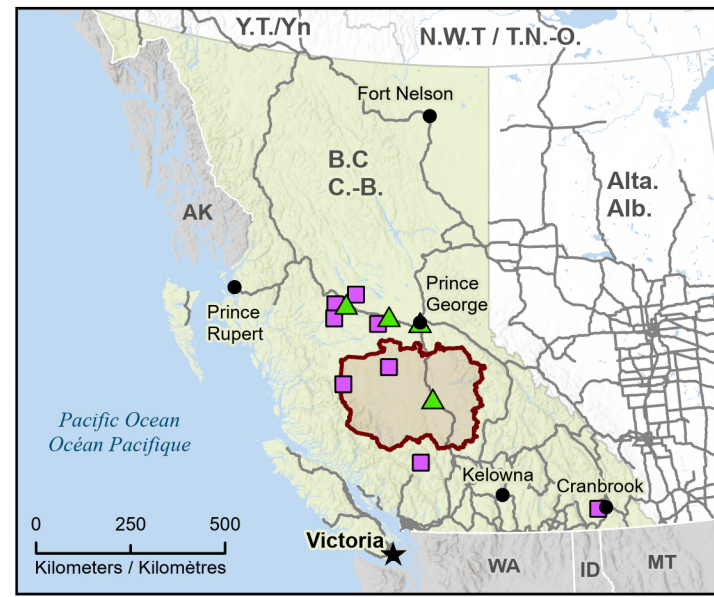

Wildfires in British Columbia - Cariboo Fire District
Feux de forêt dans le district d'incendie de Cariboo de la Colombie-Britannique

Fires classified as out of control or being held, with full or modified response
Feux classifiés hors contrôle ou contenu avec réponse complète ou modifiée

- Town / Ville
- ★ Capital / Capitale
- Railway / Voie ferrée
- Highway / Autoroute
- First Nation with evacuations
Première Nation avec évacuations
- ▲ Host Community / Communauté d'accueil
- ⊕ Fire District / Caserne des pompiers
- Fire Perimeter Estimate
Estimation du périmètre du feu
- ⊕ Regional District with Evacuation Order
District régional avec ordre d'évacuation