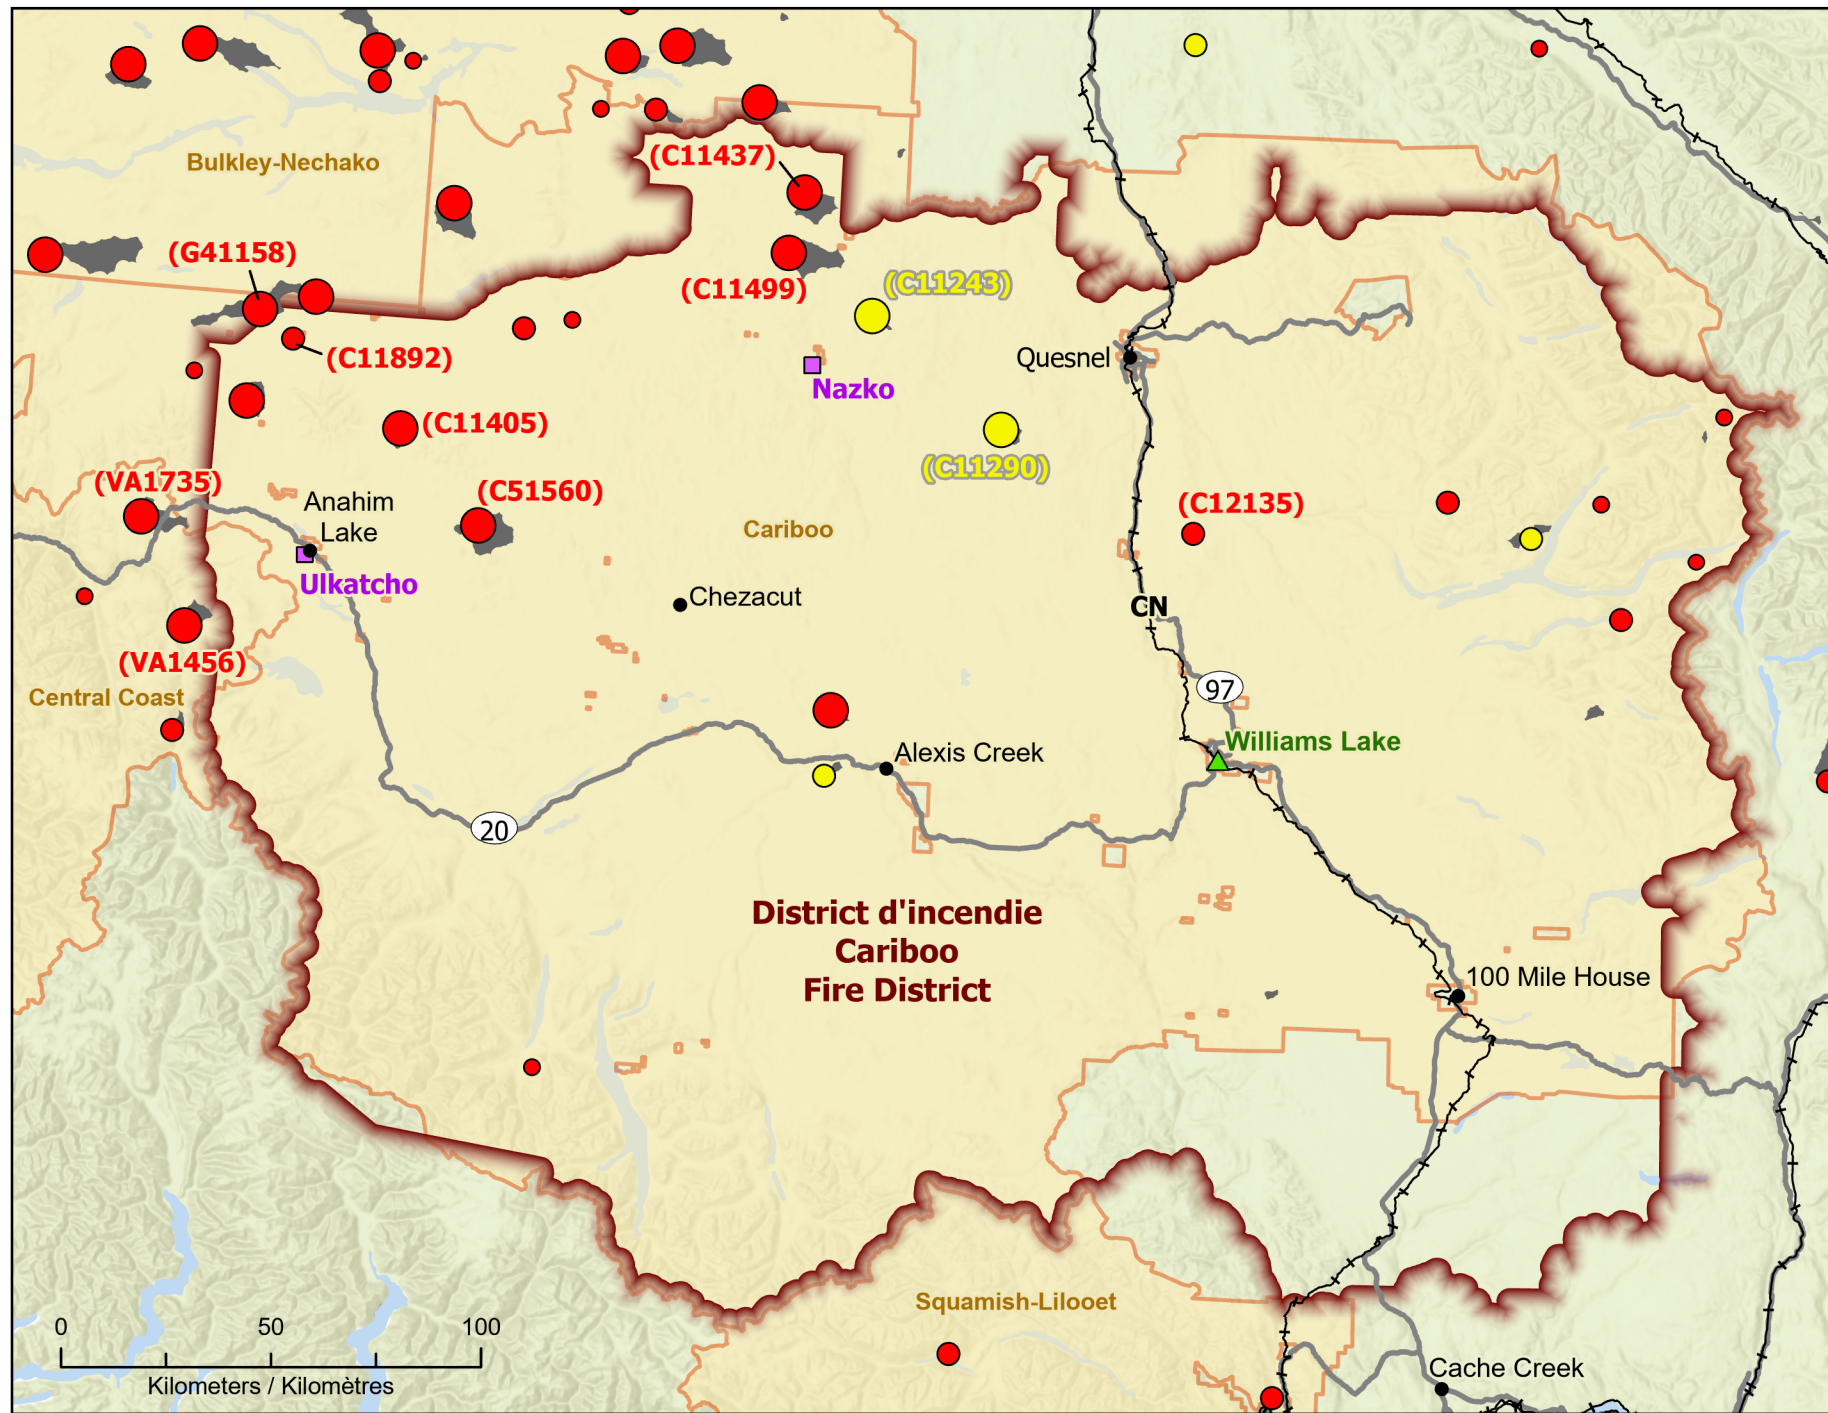

**Wildfires in British Columbia - Cariboo Fire District**  
**Feux de forêt dans le district d'incendie de Cariboo de la Colombie-Britannique**

*Fires classified as out of control or being held, with full or modified response*  
*Feux classifiés hors contrôle ou contenu avec réponse complète ou modifiée*

- Town / Ville
- ★ Capital / Capitale
- Railway / Voie ferrée
- Highway / Autoroute
- First Nation with evacuations  
Première Nation avec évacuations
- ▲ Host Community / Communauté d'accueil
- ⊕ Fire District / Caserne des pompiers
- Fire Perimeter Estimate  
Estimation du périmètre du feu
- ⊕ Regional District with Evacuation Order  
District régional avec ordre d'évacuation

**Stage of Control**  
**Stade de contrôle**

- Out of Control  
Hors contrôle
- Being Held  
Contenu

**Fire Size**  
**Taille de l'incendie**

- 1 - 100 Hectares
- 100 - 999 Hectares
- > 1000 Hectares