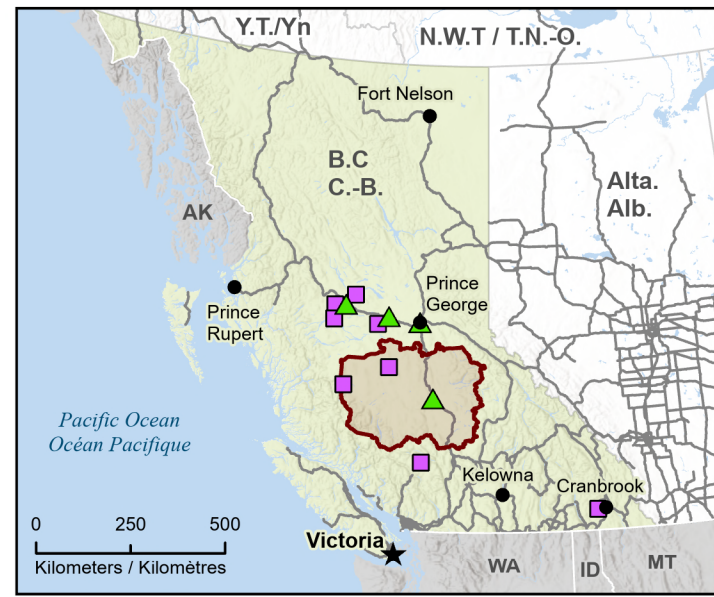

**Wildfires in British Columbia - Cariboo Fire District**  
**Feux de forêt dans le district d'incendie de Cariboo de la Colombie-Britannique**

*Fires classified as out of control or being held, with full or modified response*  
*Feux classifiés hors contrôle ou contenu avec réponse complète ou modifiée*

- Town / Ville
- ★ Capital / Capitale
- Railway / Voie ferrée
- Highway / Autoroute
- First Nation with evacuations  
Première Nation avec évacuations
- ▲ Host Community / Communauté d'accueil
- ⊕ Fire District / Caserne des pompiers
- Fire Perimeter Estimate  
Estimation du périmètre du feu
- ⊕ Regional District with Evacuation Order  
District régional avec ordre d'évacuation