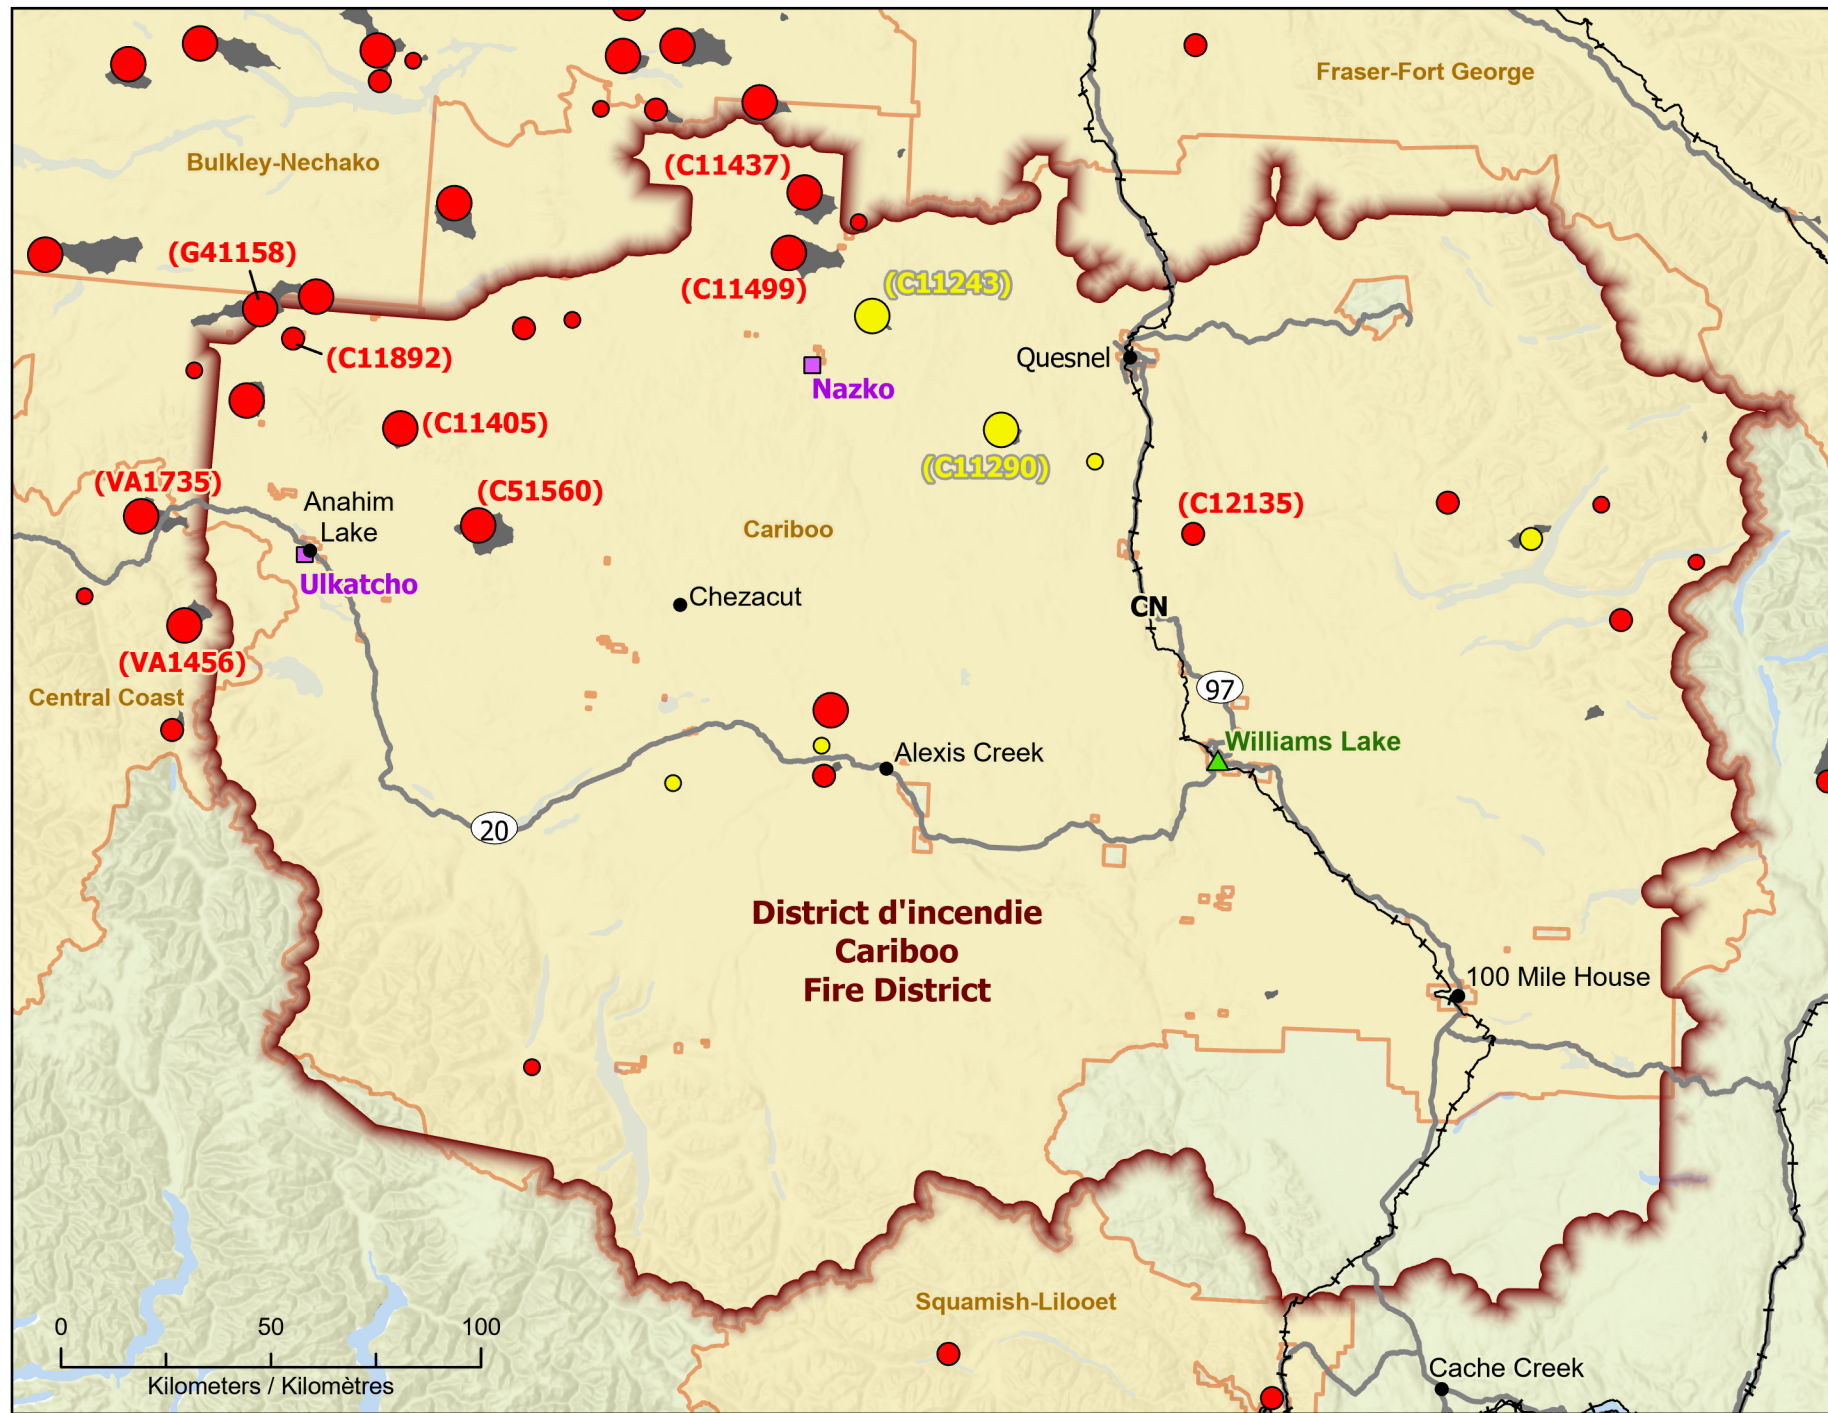

Wildfires in British Columbia - Cariboo Fire District
Feux de forêt dans le district d'incendie de Cariboo de la Colombie-Britannique

Fires classified as out of control or being held, with full or modified response
Feux classifiés hors contrôle ou contenu avec réponse complète ou modifiée

- Town / Ville
- ★ Capital / Capitale
- Railway / Voie ferrée
- Highway / Autoroute
- First Nation with evacuations
Première Nation avec évacuations
- ▲ Host Community / Communauté d'accueil
- ⊕ Fire District / Caserne des pompiers
- ⊕ Delineation of First Nation reserve with evacuations
Délimitation des réserves des Premières Nations avec des évacuations
- Fire Perimeter Estimate
Estimation du périmètre du feu
- ⊕ Regional District with Evacuation Order
District régional avec ordre d'évacuation

- | | |
|---|---|
| Stage of Control
Stade de contrôle | Fire Size
Taille de l'incendie |
| ● <i>Out of Control</i>
<i>Hors contrôle</i> | ○ 1 - 100 Hectares |
| ● <i>Being Held</i>
<i>Contenu</i> | ○ 100 - 999 Hectares |
| | ○ > 1000 Hectares |