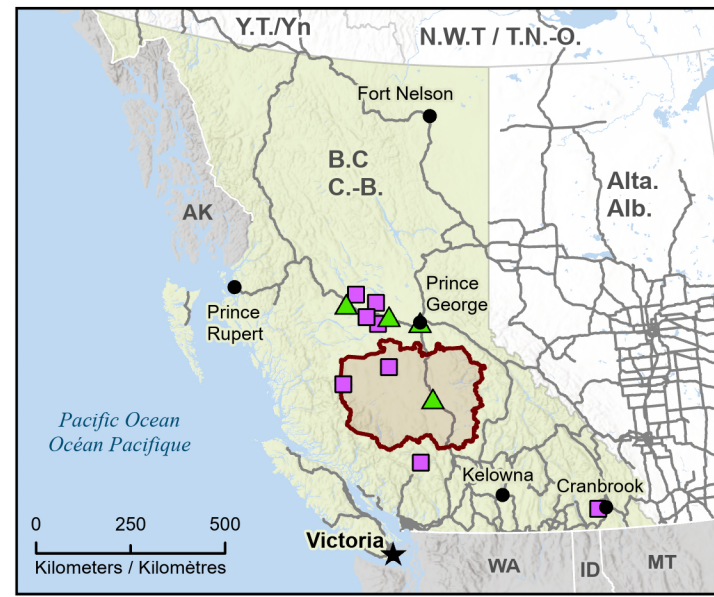

Wildfires in British Columbia - Cariboo Fire District
Feux de forêt dans le district d'incendie de Cariboo de la Colombie-Britannique

Fires classified as out of control or being held, with full or modified response
Feux classifiés hors contrôle ou contenu avec réponse complète ou modifiée

- Town / Ville
- ★ Capital / Capitale
- Railway / Voie ferrée
- Highway / Autoroute
- First Nation with evacuations
Première Nation avec évacuations
- ▲ Host Community / Communauté d'accueil
- ⊕ Fire District / Caserne des pompiers
- ⊕ Delineation of First Nation reserve with evacuations
Délimitation des réserves des Premières Nations avec des évacuations
- Fire Perimeter Estimate
Estimation du périmètre du feu
- ⊕ Regional District with Evacuation Order
District régional avec ordre d'évacuation