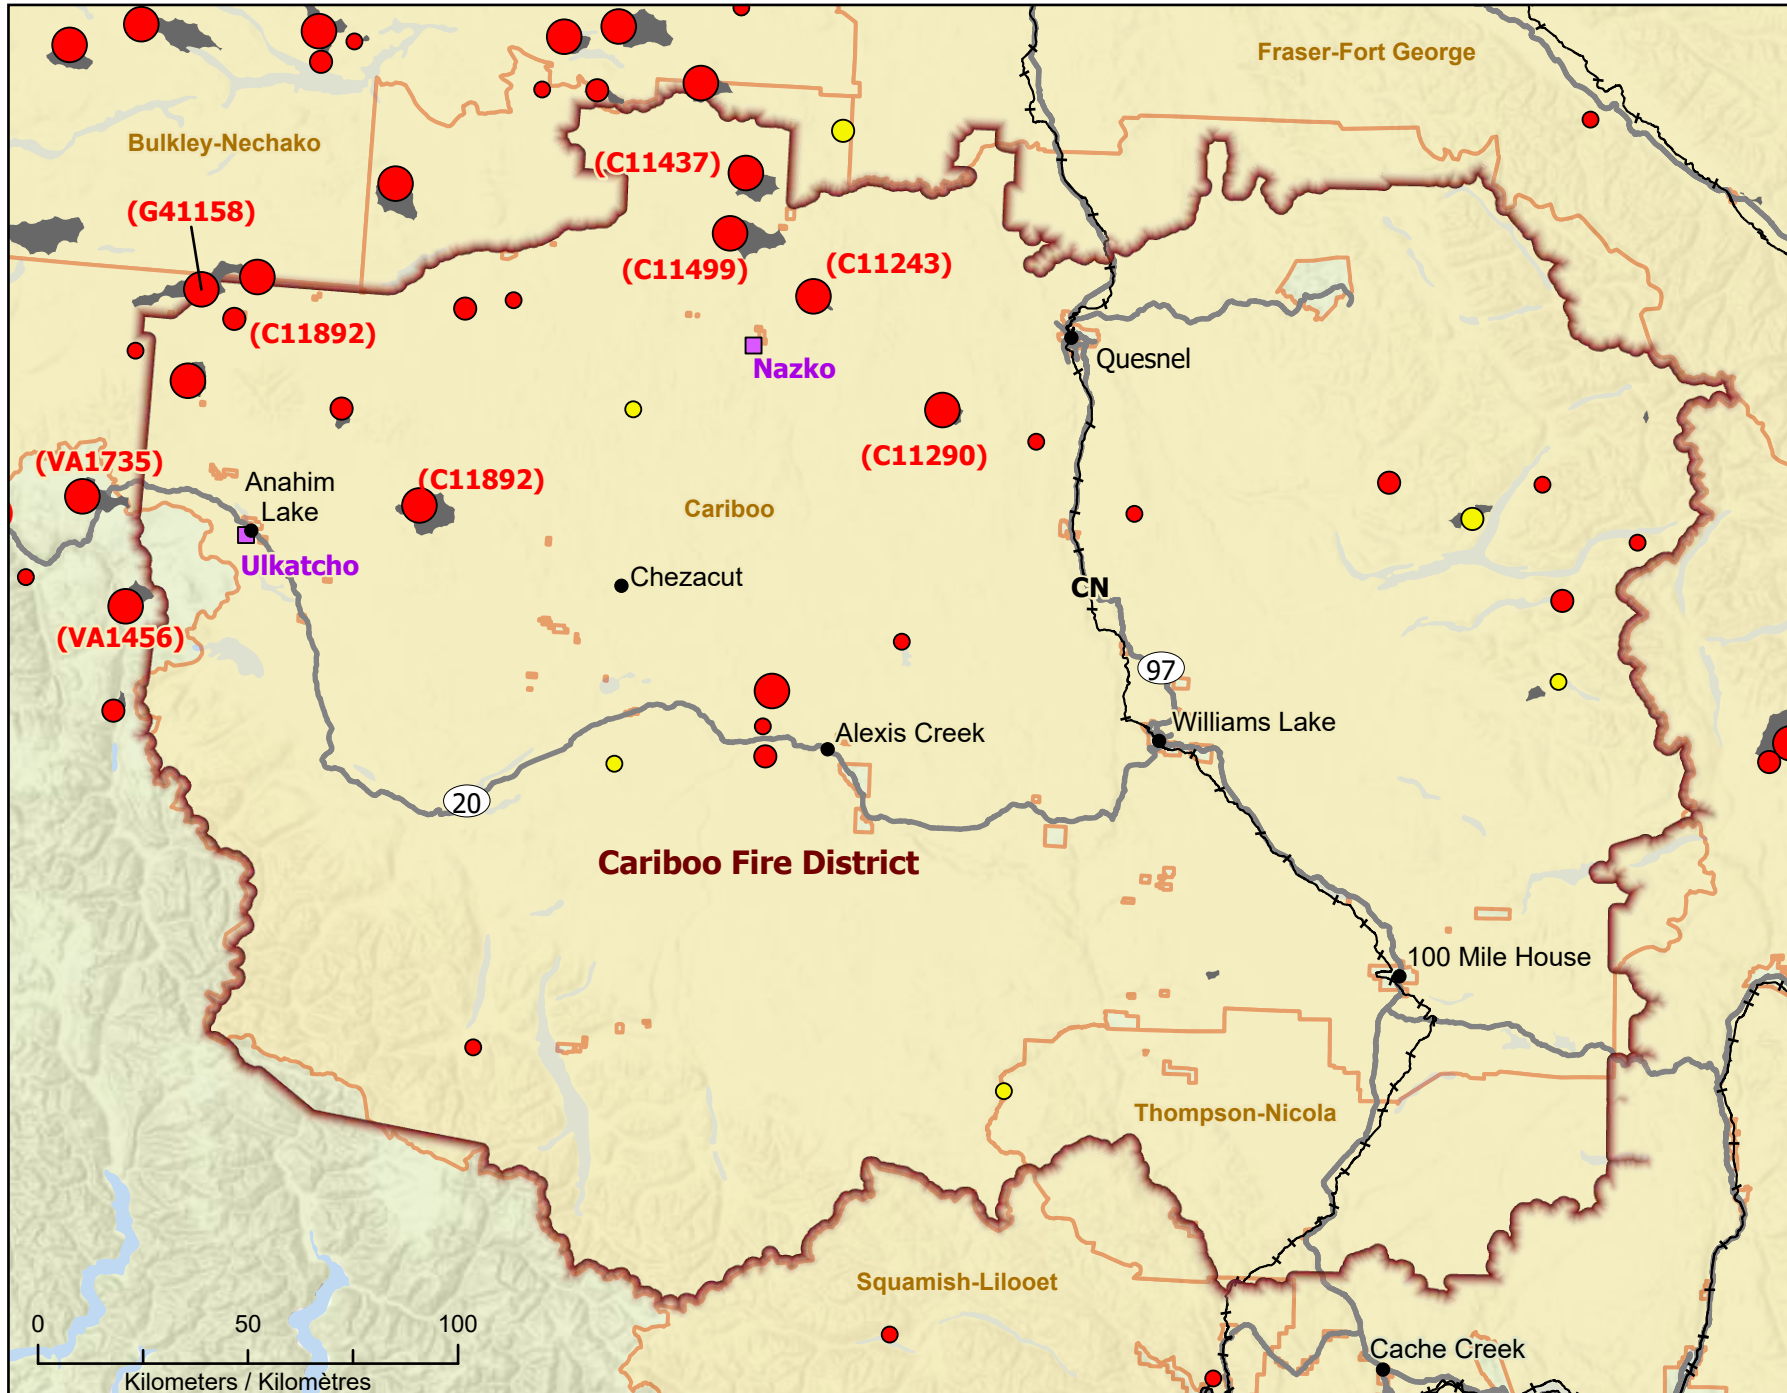

Wildfires in British Columbia - Cariboo Fire District
Feux de forêt dans le district d'incendie du Cariboo de la Colombie-Britannique

Fires classified as out of control or being held, with full or modified response
Feux classifiés hors contrôle ou contenu avec réponse complète ou modifiée

- Town / Ville
- ★ Capital / Capitale
- Railway / Voie ferrée
- Highway / Autoroute
- First Nation with evacuations
Première Nation avec évacuations
- ▲ Host Community / Communauté d'accueil
- ▭ Fire District / Caserne des pompiers
- ▭ Delineation of First Nation reserve with evacuations
Délimitation des réserves des Premières Nations avec des évacuations
- Fire Perimeter Estimate
Estimation du périmètre du feu
- ▭ Regional District with Evacuation Order
District régional avec ordre d'évacuation

Stage of Control
Stade de contrôle

- Out of Control
Hors contrôle
- Being Held
Contenu

Fire Size
Taille de l'incendie

- 1 - 100 Hectares
- 100 - 999 Hectares
- > 1000 Hectares