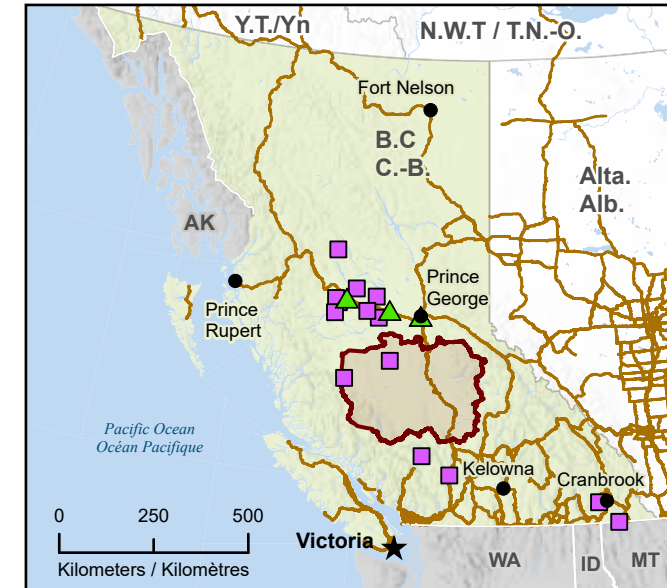

Wildfires in British Columbia - Cariboo Fire District
Feux de forêt dans le district d'incendie du Cariboo de la Colombie-Britannique

Fires classified as out of control or being held, with full or modified response
Feux classifiés hors contrôle ou contenu avec réponse complète ou modifiée

- Town / Ville
- ★ Capital / Capitale
- Railway / Voie ferrée
- Highway / Autoroute
- First Nation with evacuations
Première Nation avec évacuations
- ▲ Host Community / Communauté d'accueil
- ▭ Fire District / Caserne des pompiers
- ▭ Delineation of First Nation reserve with evacuations
Délimitation des réserves des Premières Nations avec des évacuations
- Fire Perimeter Estimate
Estimation du périmètre du feu
- ▭ Regional District with Evacuation Order
District régional avec ordre d'évacuation