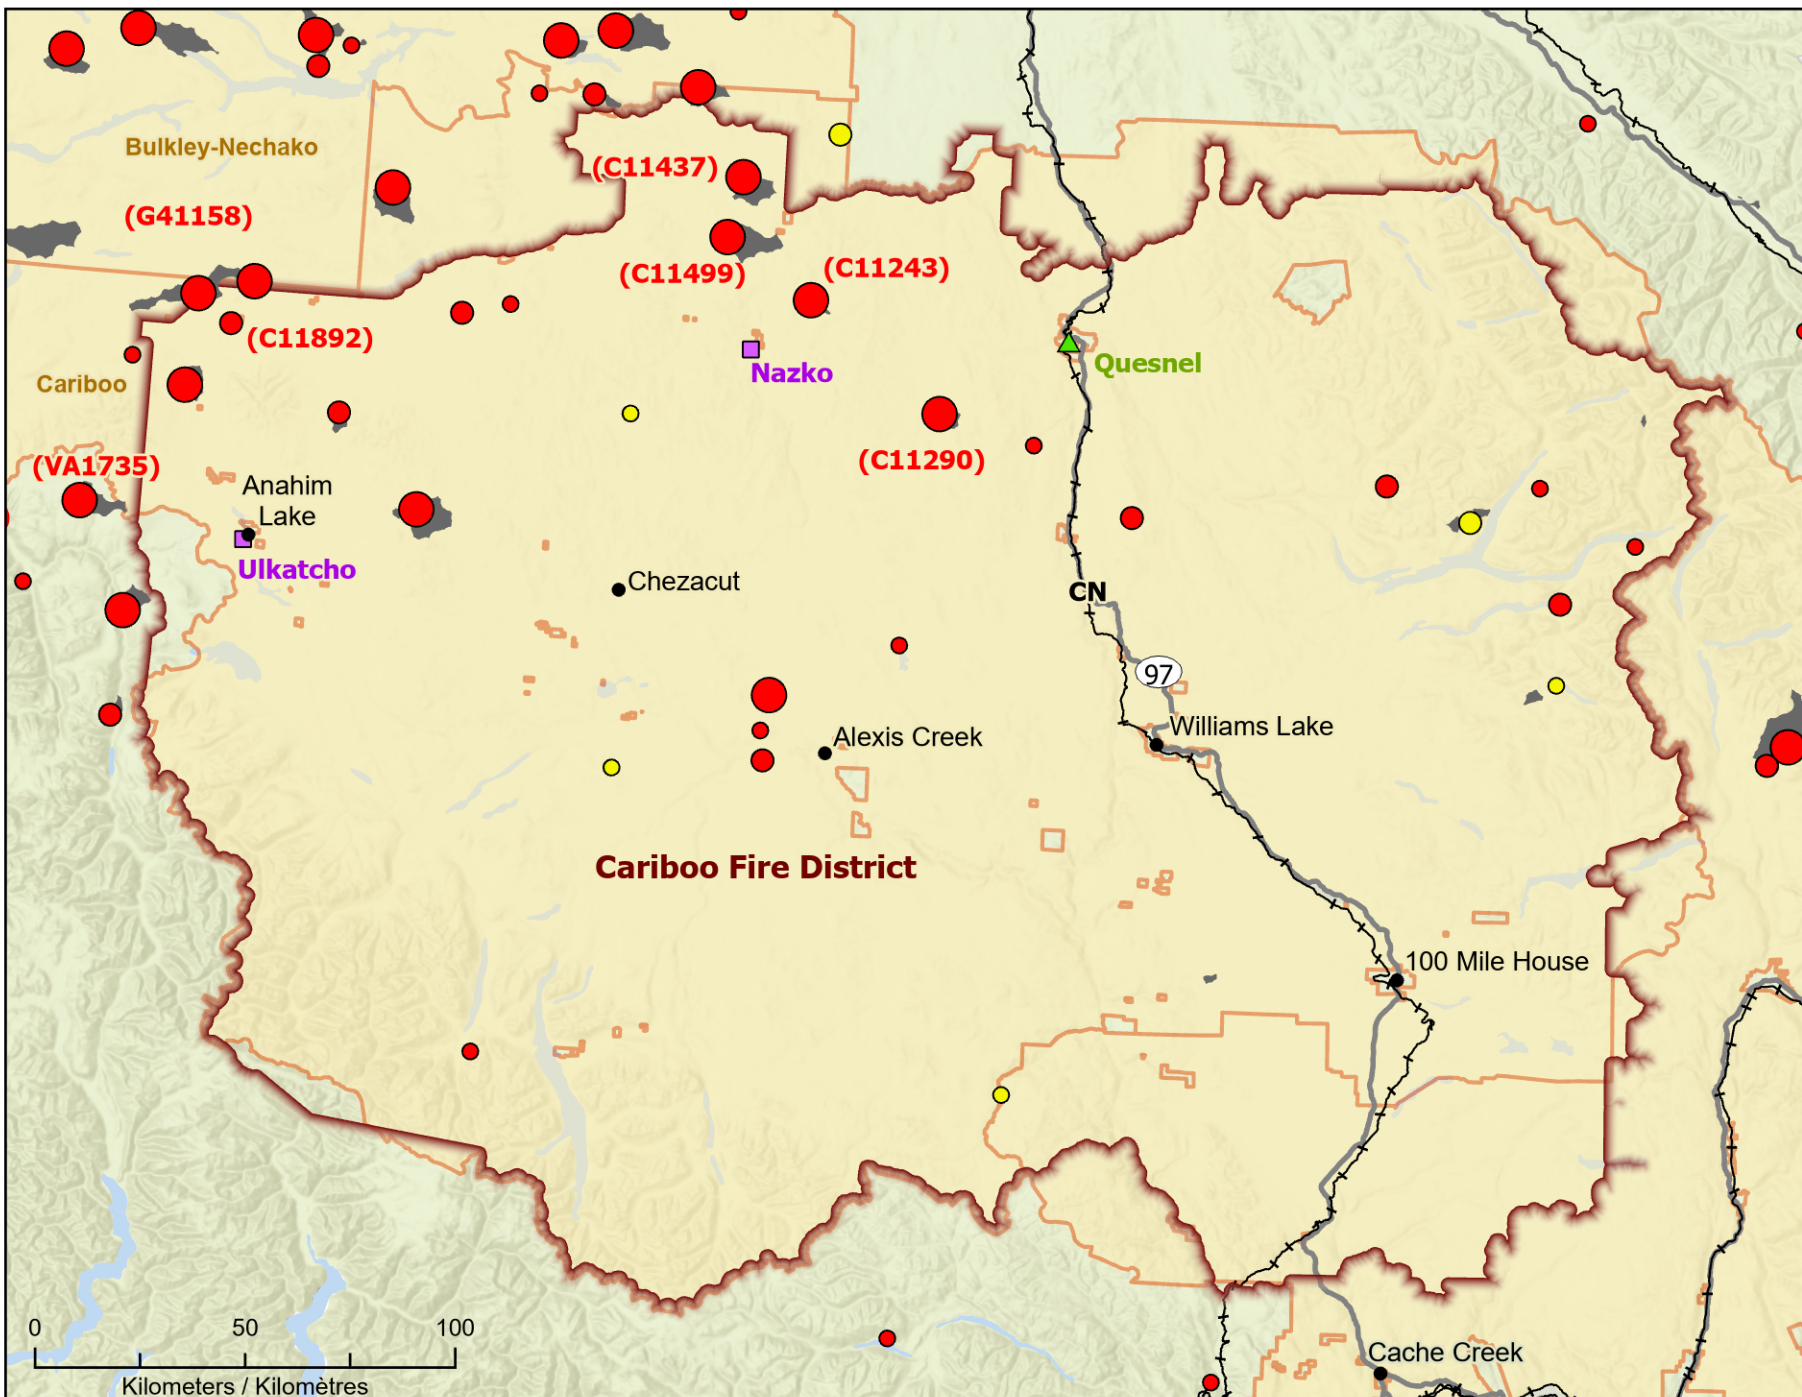

Wildfires in British Columbia - Cariboo Fire District
Feux de forêt dans le district d'incendie du Cariboo de la Colombie-Britannique

Fires classified as out of control or being held, with full or modified response
Feux classifiés hors contrôle ou contenu avec réponse complète ou modifiée

- Town / Ville
- ★ Capital / Capitale
- 🏠 Evacuated Communities / Communautés évacuées
- 🚊 Railway / Voie ferrée
- 🛣️ Highway / Autoroute
- 🏠 First Nation with evacuations / Première Nation avec évacuations
- 🏠 Host Community / Communauté d'accueil
- 🚒 Fire District / Caserne des pompiers
- 🏠 Delineation of First Nation reserve with evacuations / Délimitation des réserves des Premières Nations avec des évacuations
- 🌋 Fire Perimeter Estimate / Estimation du périmètre du feu
- 🏠 Regional District with Evacuation Alert / District régional avec alerte d'évacuation

- | Stage of Control / Stade de contrôle | Fire Size / Taille de l'incendie |
|--------------------------------------|----------------------------------|
| ● Out of Control / Hors contrôle | ○ 1 - 100 Hectares |
| ● Being Held / Contenu | ○ 100 - 999 Hectares |
| | ○ > 1000 Hectares |