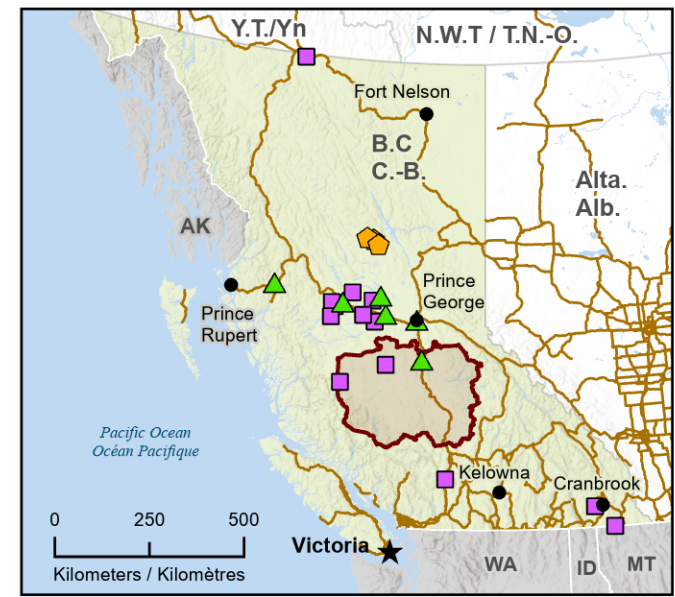

Wildfires in British Columbia - Cariboo Fire District
Feux de forêt dans le district d'incendie du Cariboo de la Colombie-Britannique

Fires classified as out of control or being held, with full or modified response
Feux classifiés hors contrôle ou contenu avec réponse complète ou modifiée

- Town / Ville
- ★ Capital / Capitale
- 🏠 Evacuated Communities / Communautés évacuées
- 🚊 Railway / Voie ferrée
- 🛣️ Highway / Autoroute
- 🏠 First Nation with evacuations / Première Nation avec évacuations
- 🏠 Host Community / Communauté d'accueil
- 🚒 Fire District / Caserne des pompiers
- 🏠 Delineation of First Nation reserve with evacuations / Délimitation des réserves des Premières Nations avec des évacuations
- 🌋 Fire Perimeter Estimate / Estimation du périmètre du feu
- 🏠 Regional District with Evacuation Alert / District régional avec alerte d'évacuation