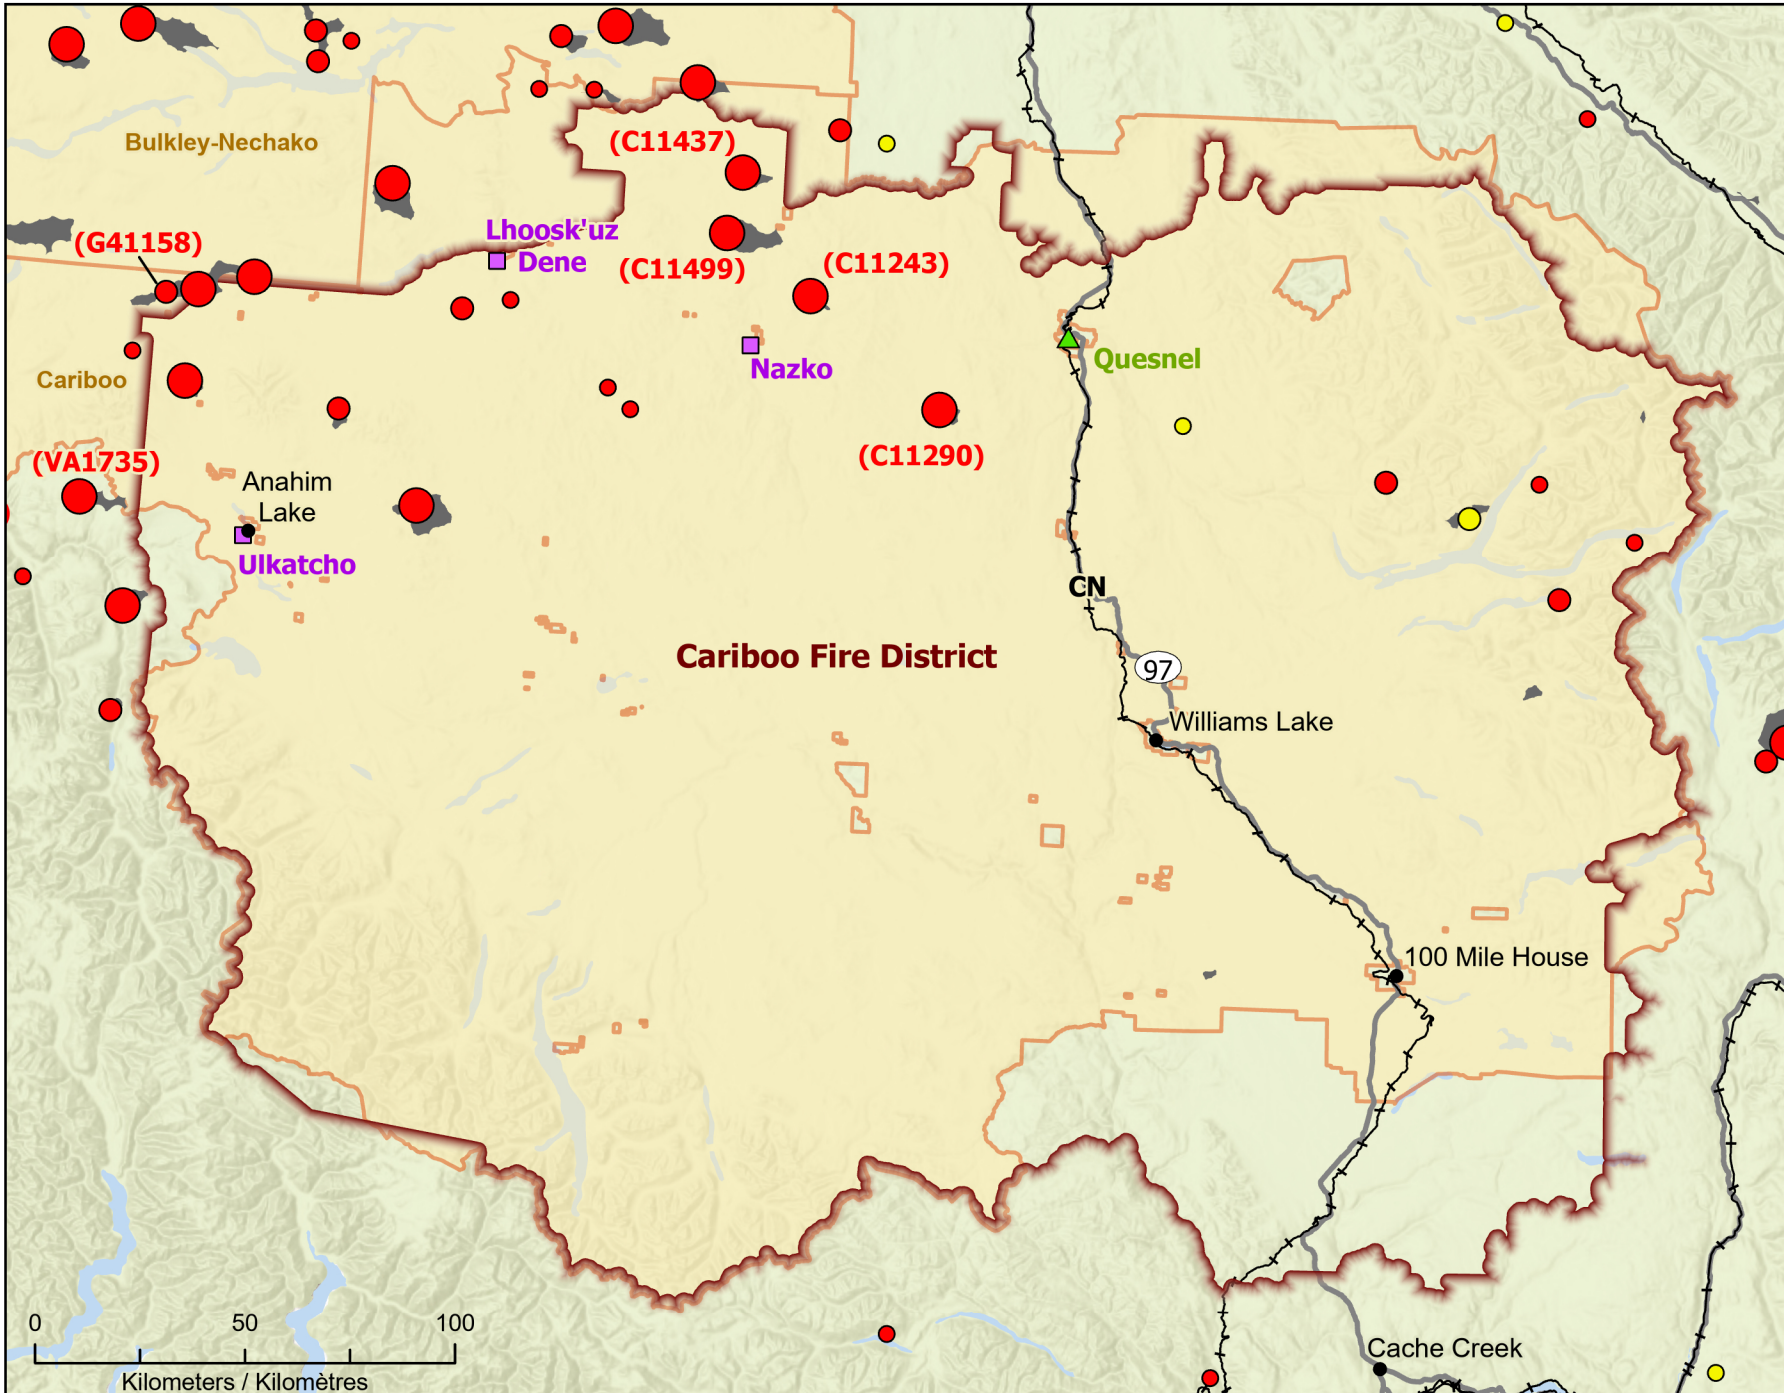

Wildfires in British Columbia - Cariboo Fire District
Feux de forêt dans le district d'incendie du Cariboo de la Colombie-Britannique

Fires classified as out of control or being held, with full or modified response
Feux classifiés hors contrôle ou contenu avec réponse complète ou modifiée

- Town / Ville
- ★ Capital / Capitale
- 🏠 Evacuated Communities / Communautés évacuées
- Railway / Voie ferrée
- 🛣️ Highway / Autoroute
- 🏠 First Nation with evacuations / Première Nation avec évacuations
- 🏠 Host Community / Communauté d'accueil
- 🔥 Fire District / Caserne des pompiers
- 🏠 Delineation of First Nation reserve with evacuations / Délimitation des réserves des Premières Nations avec des évacuations
- 🔥 Fire Perimeter Estimate / Estimation du périmètre du feu
- 🏠 Regional District with Evacuation Alert / District régional avec alerte d'évacuation

Stage of Control
Stade de contrôle

- Out of Control / Hors contrôle
- Being Held / Contenu

Fire Size
Taille de l'incendie

- 1 - 100 Hectares
- 100 - 999 Hectares
- > 1000 Hectares