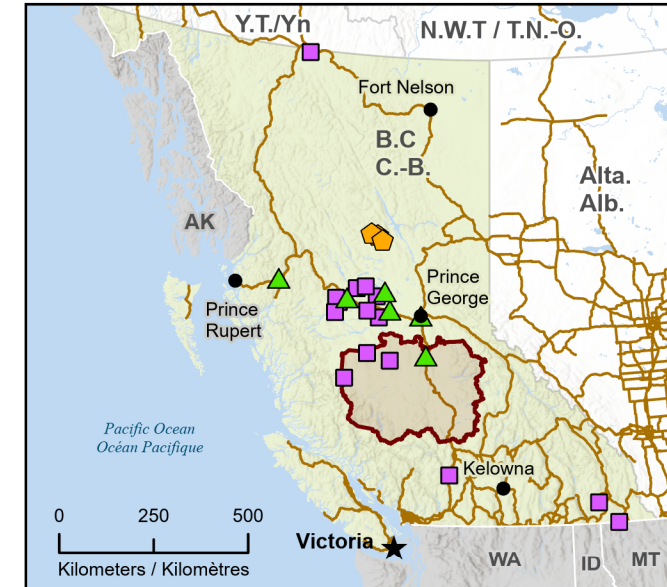

Wildfires in British Columbia - Cariboo Fire District
Feux de forêt dans le district d'incendie du Cariboo de la Colombie-Britannique

Fires classified as out of control or being held, with full or modified response
Feux classifiés hors contrôle ou contenu avec réponse complète ou modifiée

- Town / Ville
- ★ Capital / Capitale
- 🏠 Evacuated Communities / Communautés évacuées
- Railway / Voie ferrée
- 🛣️ Highway / Autoroute
- 🏠 First Nation with evacuations / Première Nation avec évacuations
- 🏠 Host Community / Communauté d'accueil
- 🔥 Fire District / Caserne des pompiers
- 🏠 Delineation of First Nation reserve with evacuations / Délimitation des réserves des Premières Nations avec des évacuations
- 🔥 Fire Perimeter Estimate / Estimation du périmètre du feu
- 🏠 Regional District with Evacuation Alert / District régional avec alerte d'évacuation

Stage of Control
Stade de contrôle

- Out of Control / Hors contrôle
- Being Held / Contenu

Fire Size
Taille de l'incendie

- 1 - 100 Hectares
- 100 - 999 Hectares
- > 1000 Hectares