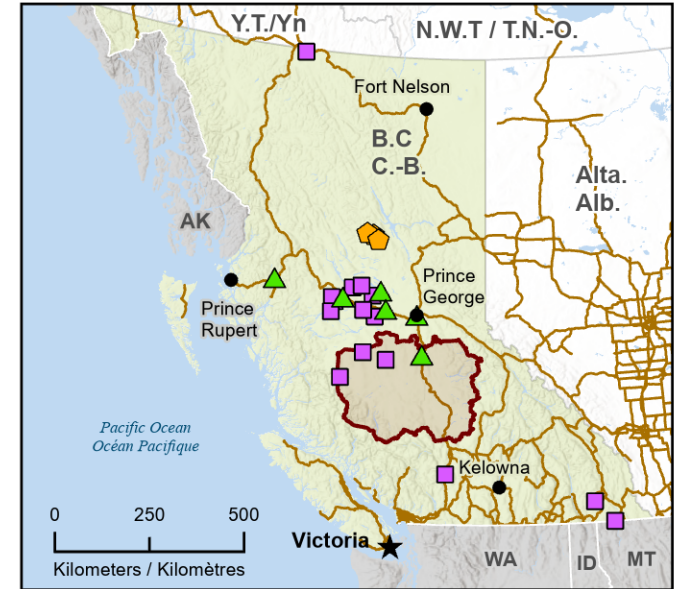

Wildfires in British Columbia - Cariboo Fire District
Feux de forêt dans le district d'incendie du Cariboo de la Colombie-Britannique

Fires classified as out of control or being held, with full or modified response
Feux classifiés hors contrôle ou contenu avec réponse complète ou modifiée

- Town / Ville
- ★ Capital / Capitale
- 🏠 Evacuated Communities / Communautés évacuées
- 🚊 Railway / Voie ferrée
- 🛣️ Highway / Autoroute
- 🏠 First Nation with evacuations / Première Nation avec évacuations
- 🏠 Host Community / Communauté d'accueil
- 🔥 Fire District / Caserne des pompiers
- 🏠 Delineation of First Nation reserve with evacuations / Délimitation des réserves des Premières Nations avec des évacuations
- 🔥 Fire Perimeter Estimate / Estimation du périmètre du feu
- 🏠 Regional District with Evacuation Alert / District régional avec alerte d'évacuation

Stage of Control
Stade de contrôle

- Out of Control / Hors contrôle
- Being Held / Contenu

Fire Size
Taille de l'incendie

- 1 - 100 Hectares
- 100 - 999 Hectares
- > 1000 Hectares