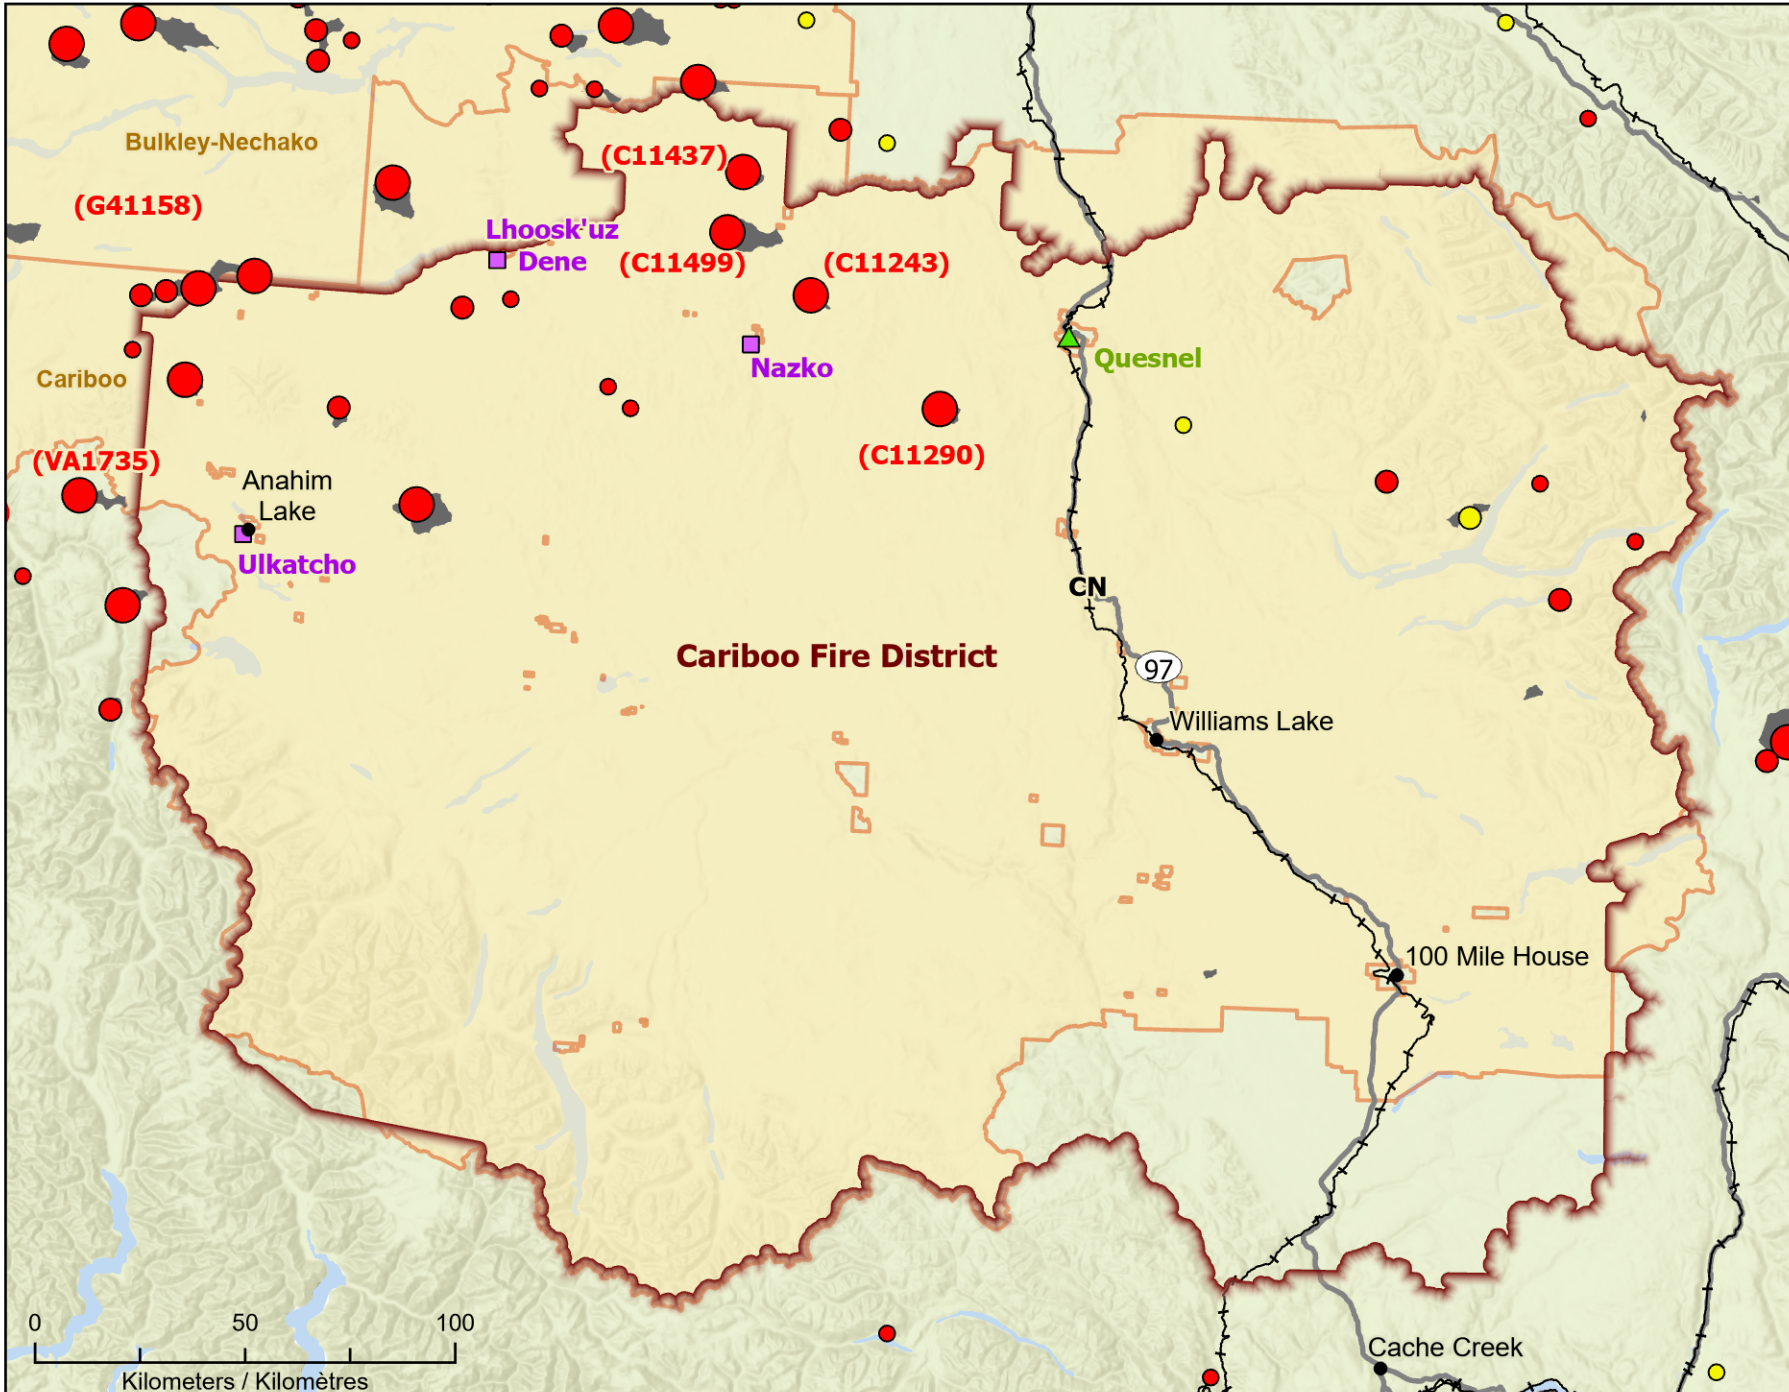

Wildfires in British Columbia - Cariboo Fire District
Feux de forêt dans le district d'incendie du Cariboo de la Colombie-Britannique

Fires classified as out of control or being held, with full or modified response
Feux classifiés hors contrôle ou contenu avec réponse complète ou modifiée

- Town / Ville
- ★ Capital / Capitale
- 🏠 Evacuated Communities / Communautés évacuées
- 🚊 Railway / Voie ferrée
- 🛣️ Highway / Autoroute
- 🏠 First Nation with evacuations / Première Nation avec évacuations
- 🏠 Host Community / Communauté d'accueil
- 🔥 Fire District / Caserne des pompiers
- 🏠 Delineation of First Nation reserve with evacuations / Délimitation des réserves des Premières Nations avec des évacuations
- 🔥 Fire Perimeter Estimate / Estimation du périmètre du feu
- 🏠 Regional District with Evacuation Alert / District régional avec alerte d'évacuation

Stage of Control
Stade de contrôle

- Out of Control / Hors contrôle
- Being Held / Contenu

Fire Size
Taille de l'incendie

- 1 - 100 Hectares
- 100 - 999 Hectares
- > 1000 Hectares