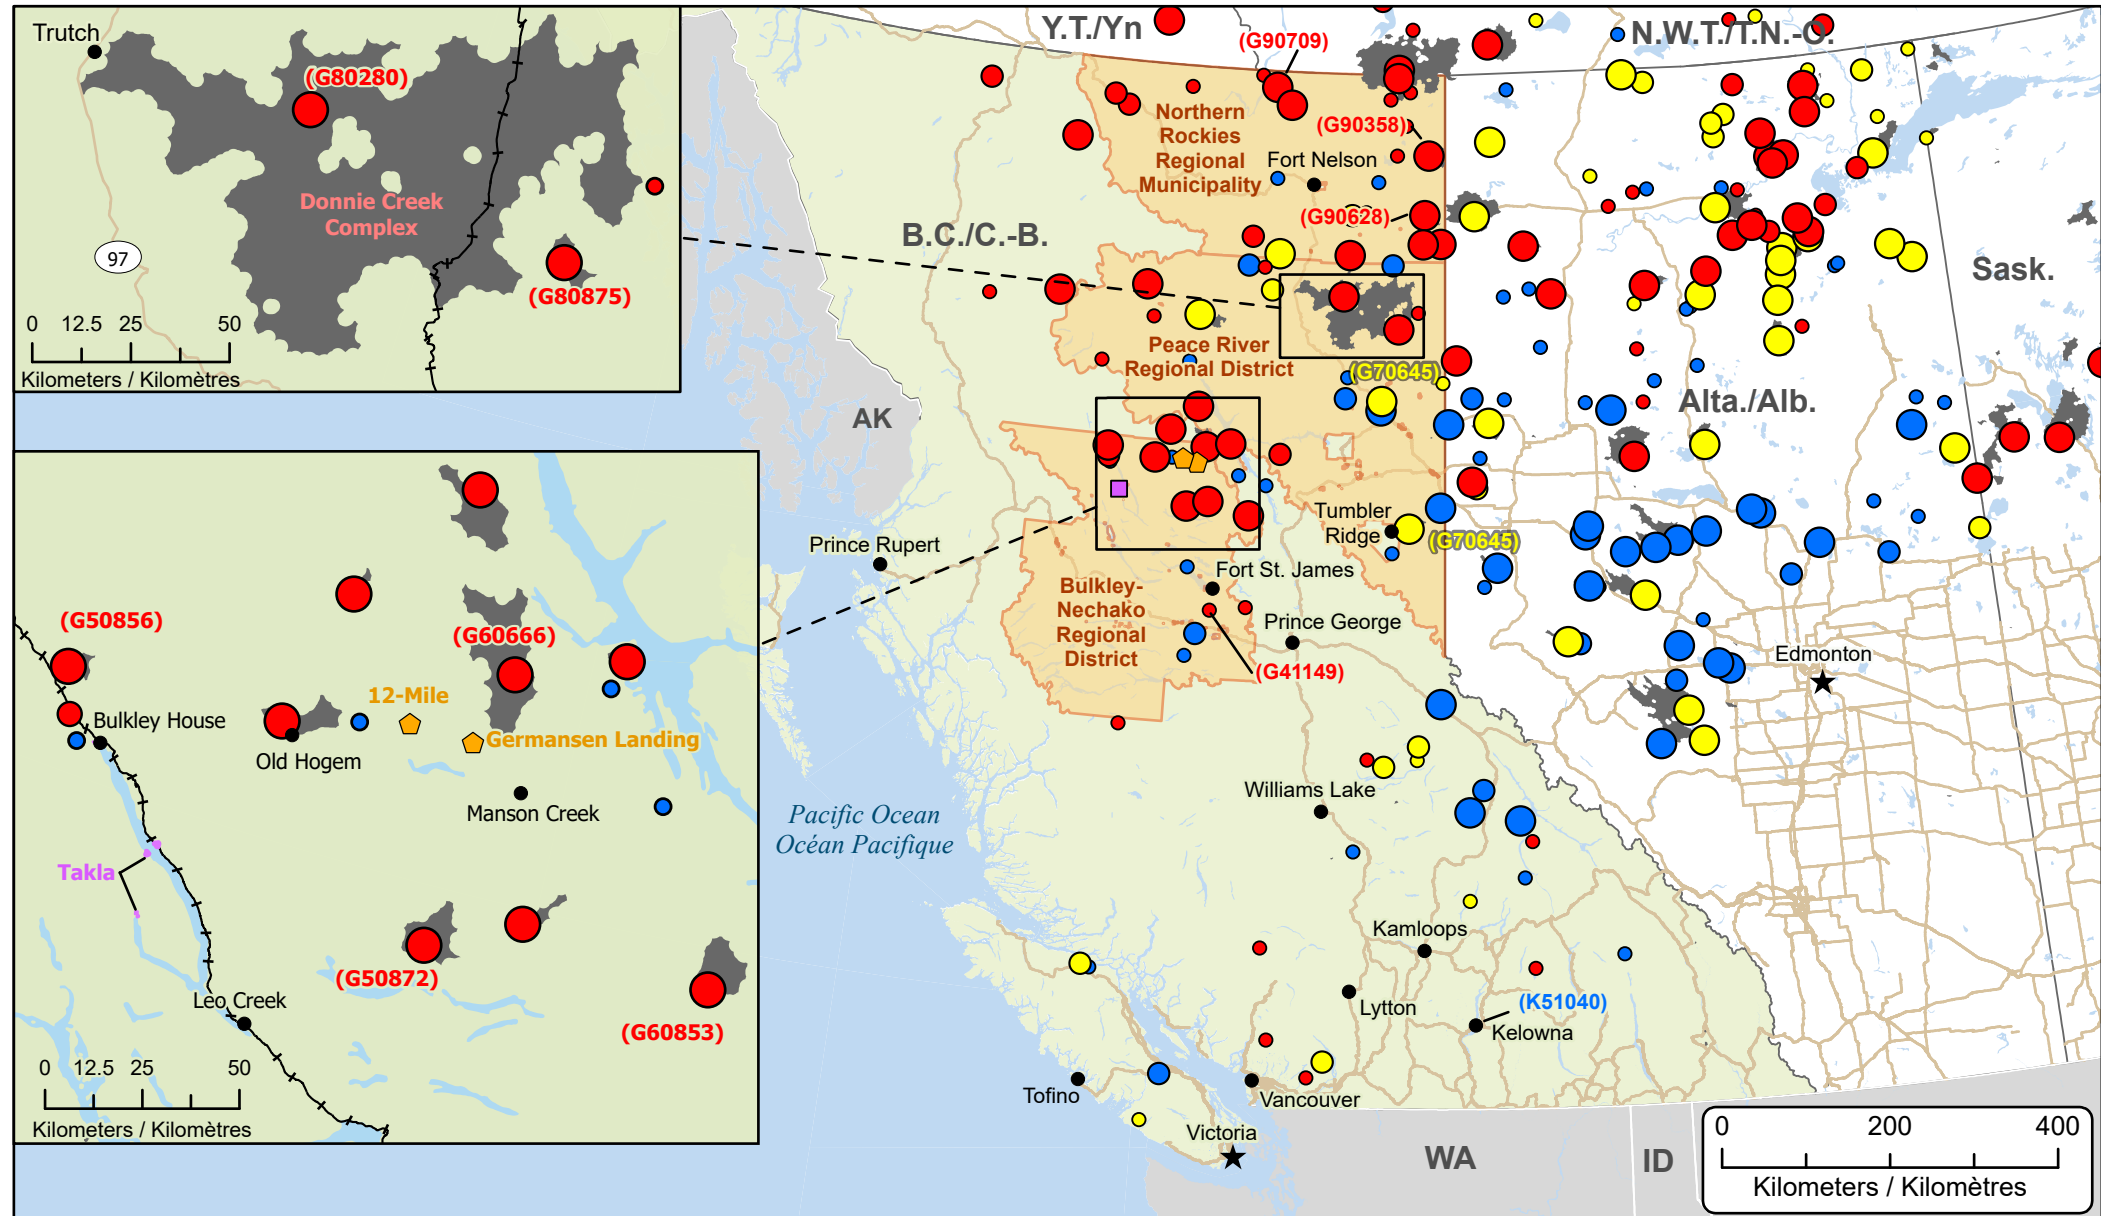

**Wildfires of interest in British Columbia
 Feux de forêt d'intérêt en Colombie-Britannique**

- ★ Capital / Capitale
- Town / Ville
- Highway / Autoroute
- + Railway / Voie ferrée
- Fire Perimeter Estimate
Estimation du périmètre du feu
- Evacuated Communities
Communautés évacuées
- First Nation with evacuations
Première Nation avec évacuations
- Impacted First Nation Reserve
Réserve des Premières Nations affectée

- Stage of Control
Stade de contrôle**
- Out of Control
Hors contrôle
 - Being Held
Contenu
 - Under Control
Maîtrisé

- Fire Size
Taille de l'incendie**
- 1 - 100 Hectares
 - 100 - 999 Hectares
 - > 1000 Hectares