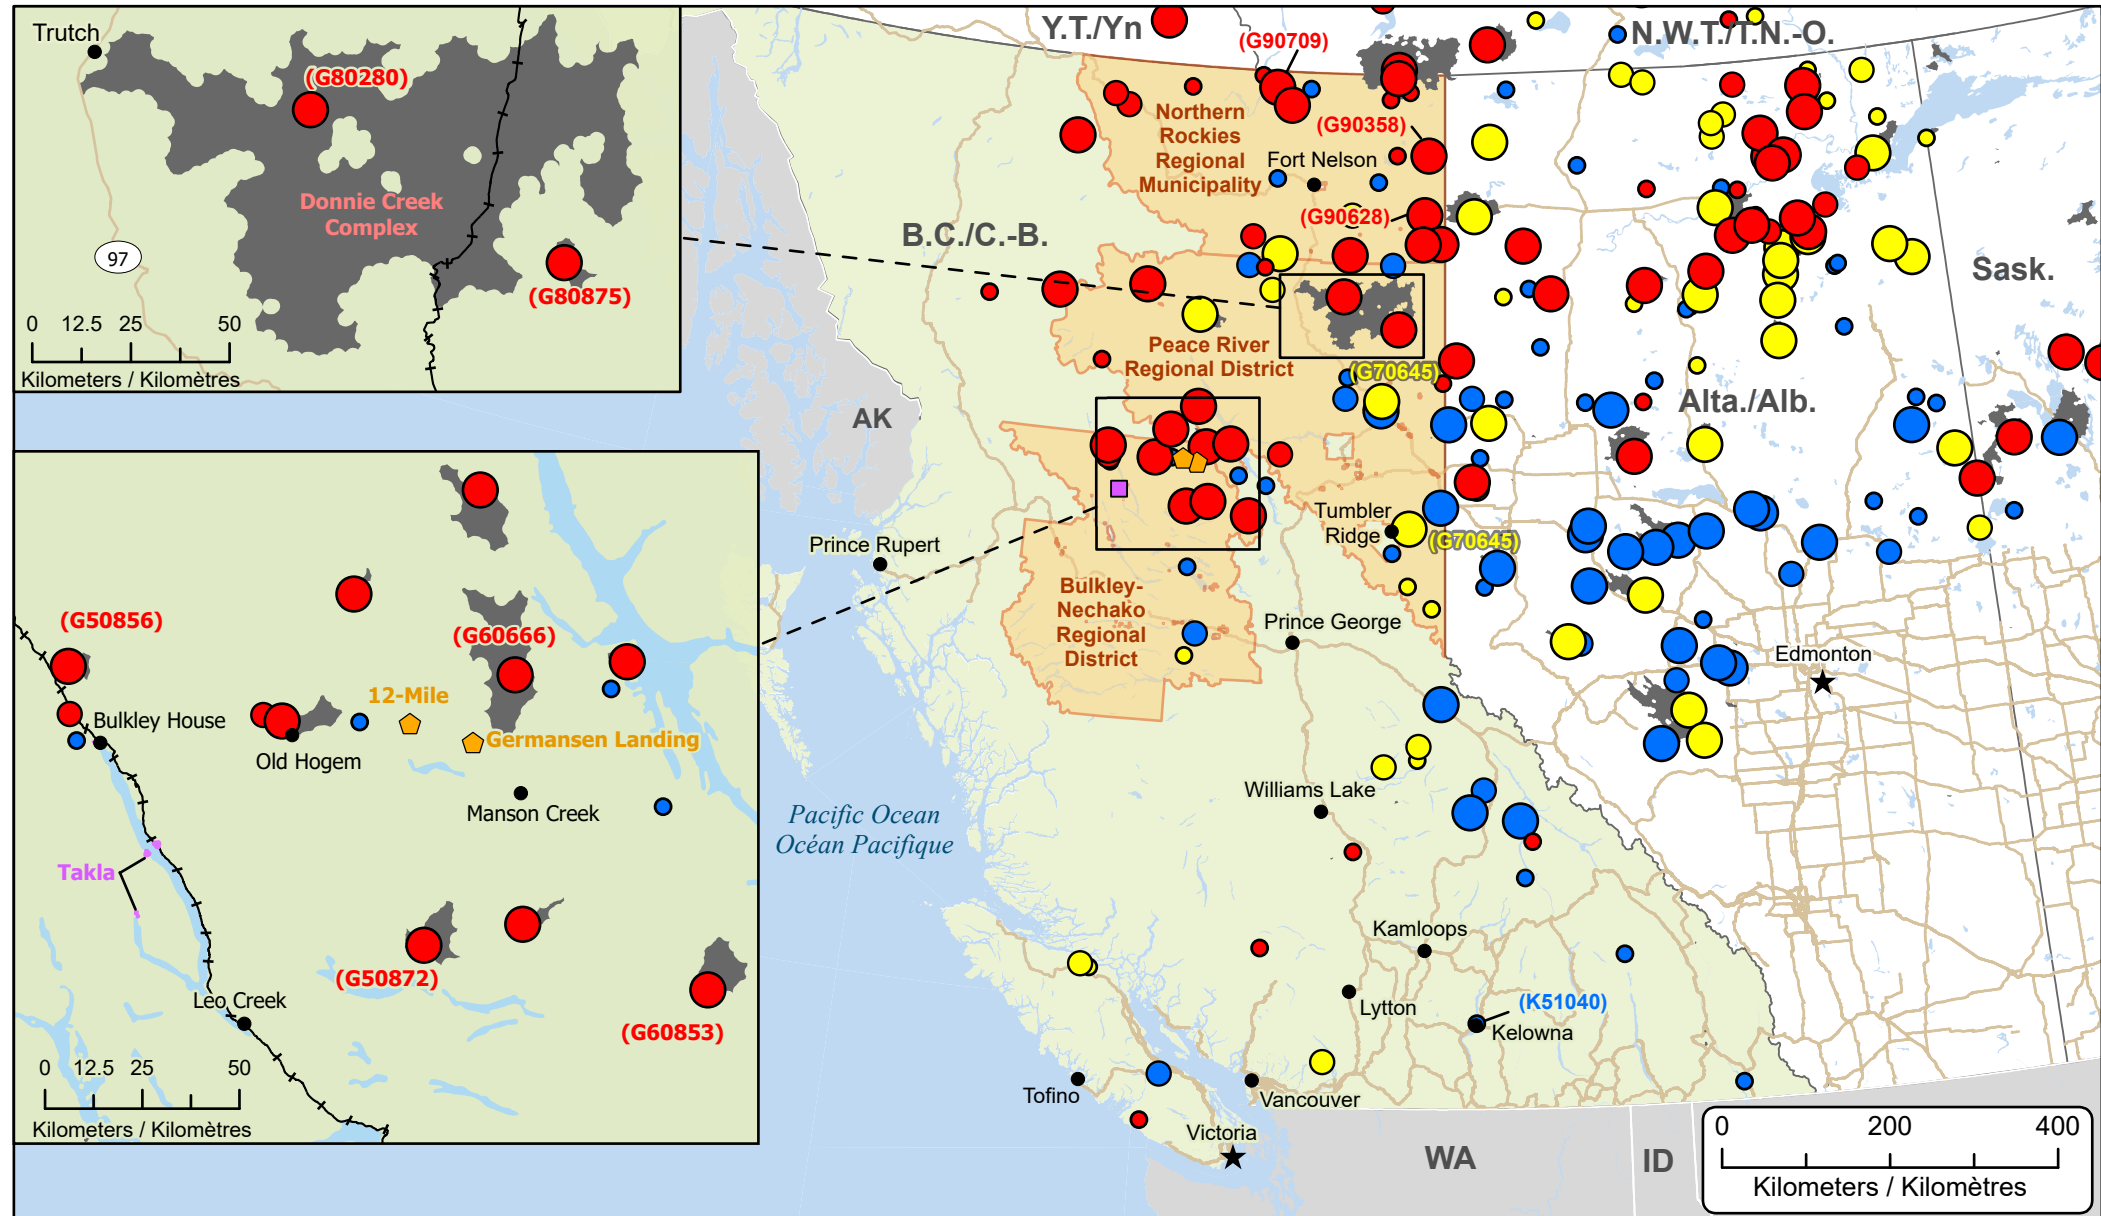

**Wildfires of interest in British Columbia
 Feux de forêt d'intérêt en Colombie-Britannique**

- ★ Capital / Capitale
- Town / Ville
- Highway / Autoroute
- + Railway / Voie ferrée
- Fire Perimeter Estimate / Estimation du périmètre du feu
- Evacuated Communities / Communautés évacuées
- First Nation with evacuations / Première Nation avec évacuations
- Impacted First Nation Reserve / Réserve des Premières Nations affectée

- Stage of Control / Stade de contrôle**
- *Out of Control / Hors contrôle*
 - *Being Held / Contenu*
 - *Under Control / Maîtrisé*

- Fire Size / Taille de l'incendie**
- 1 - 100 Hectares
 - 100 - 999 Hectares
 - > 1000 Hectares