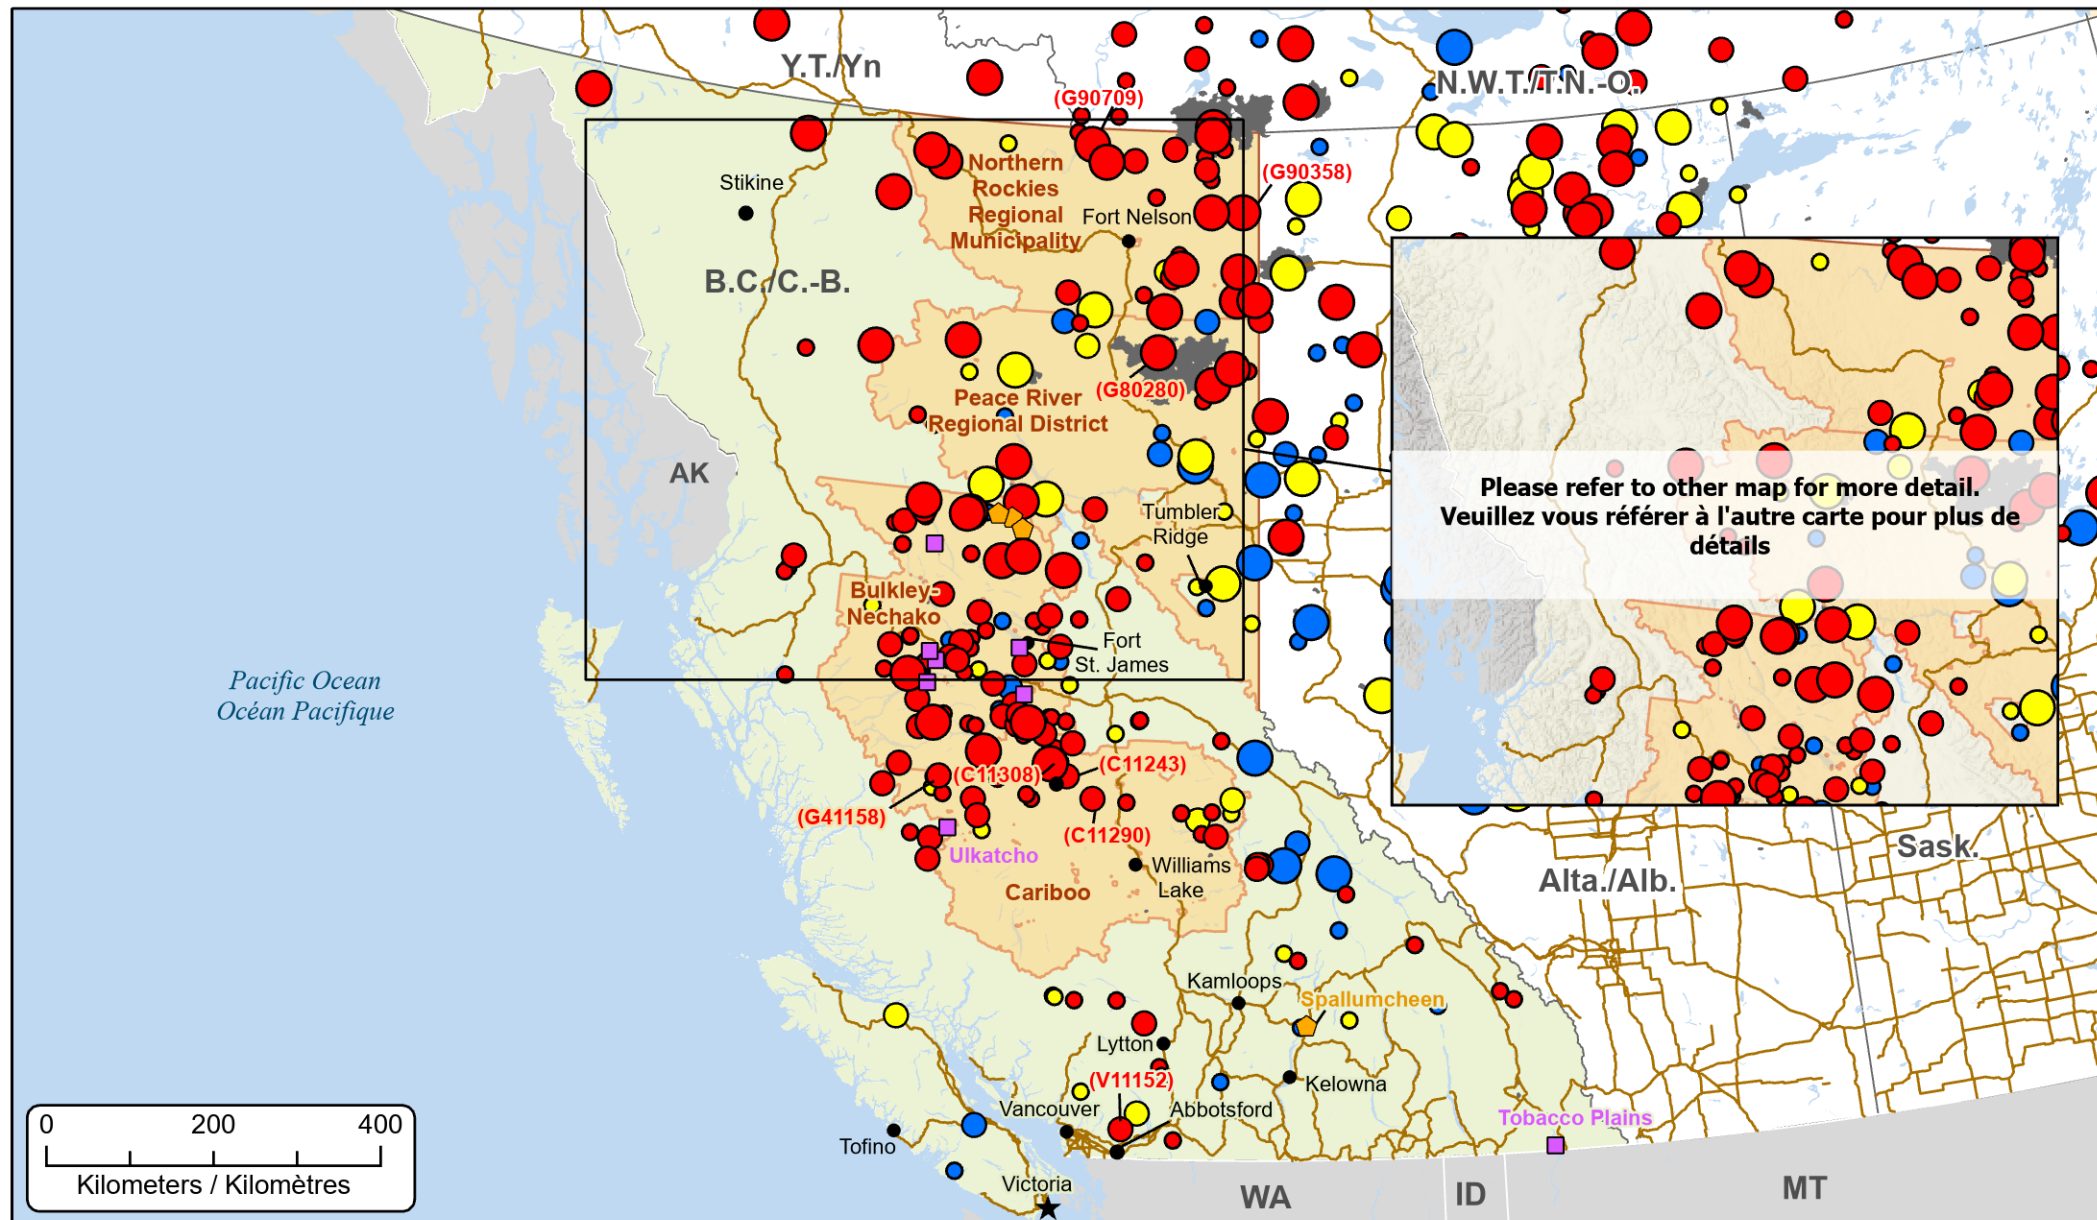

**Wildfires of interest in British Columbia
 Feux de forêt d'intérêt en Colombie-Britannique**

- ★ Capital / Capitale
- Town / Ville
- ⤴ Highway / Autoroute
- 🔥 Fire Perimeter Estimate / Estimation du périmètre du feu

- 🗺️ Regional District with Evacuation Alert / District régional avec alerte d'évacuation
- 🏠 First Nation with evacuations / Première Nation avec évacuations
- 🏡 Impacted Community / Ville affectée

- Stage of Control**
- 🔴 Out of Control
 - 🟡 Being Held
 - 🟢 Under Control

- Fire Size**
- 1 - 100 Hectares
 - 100 - 999
 - > 1000 Hectares