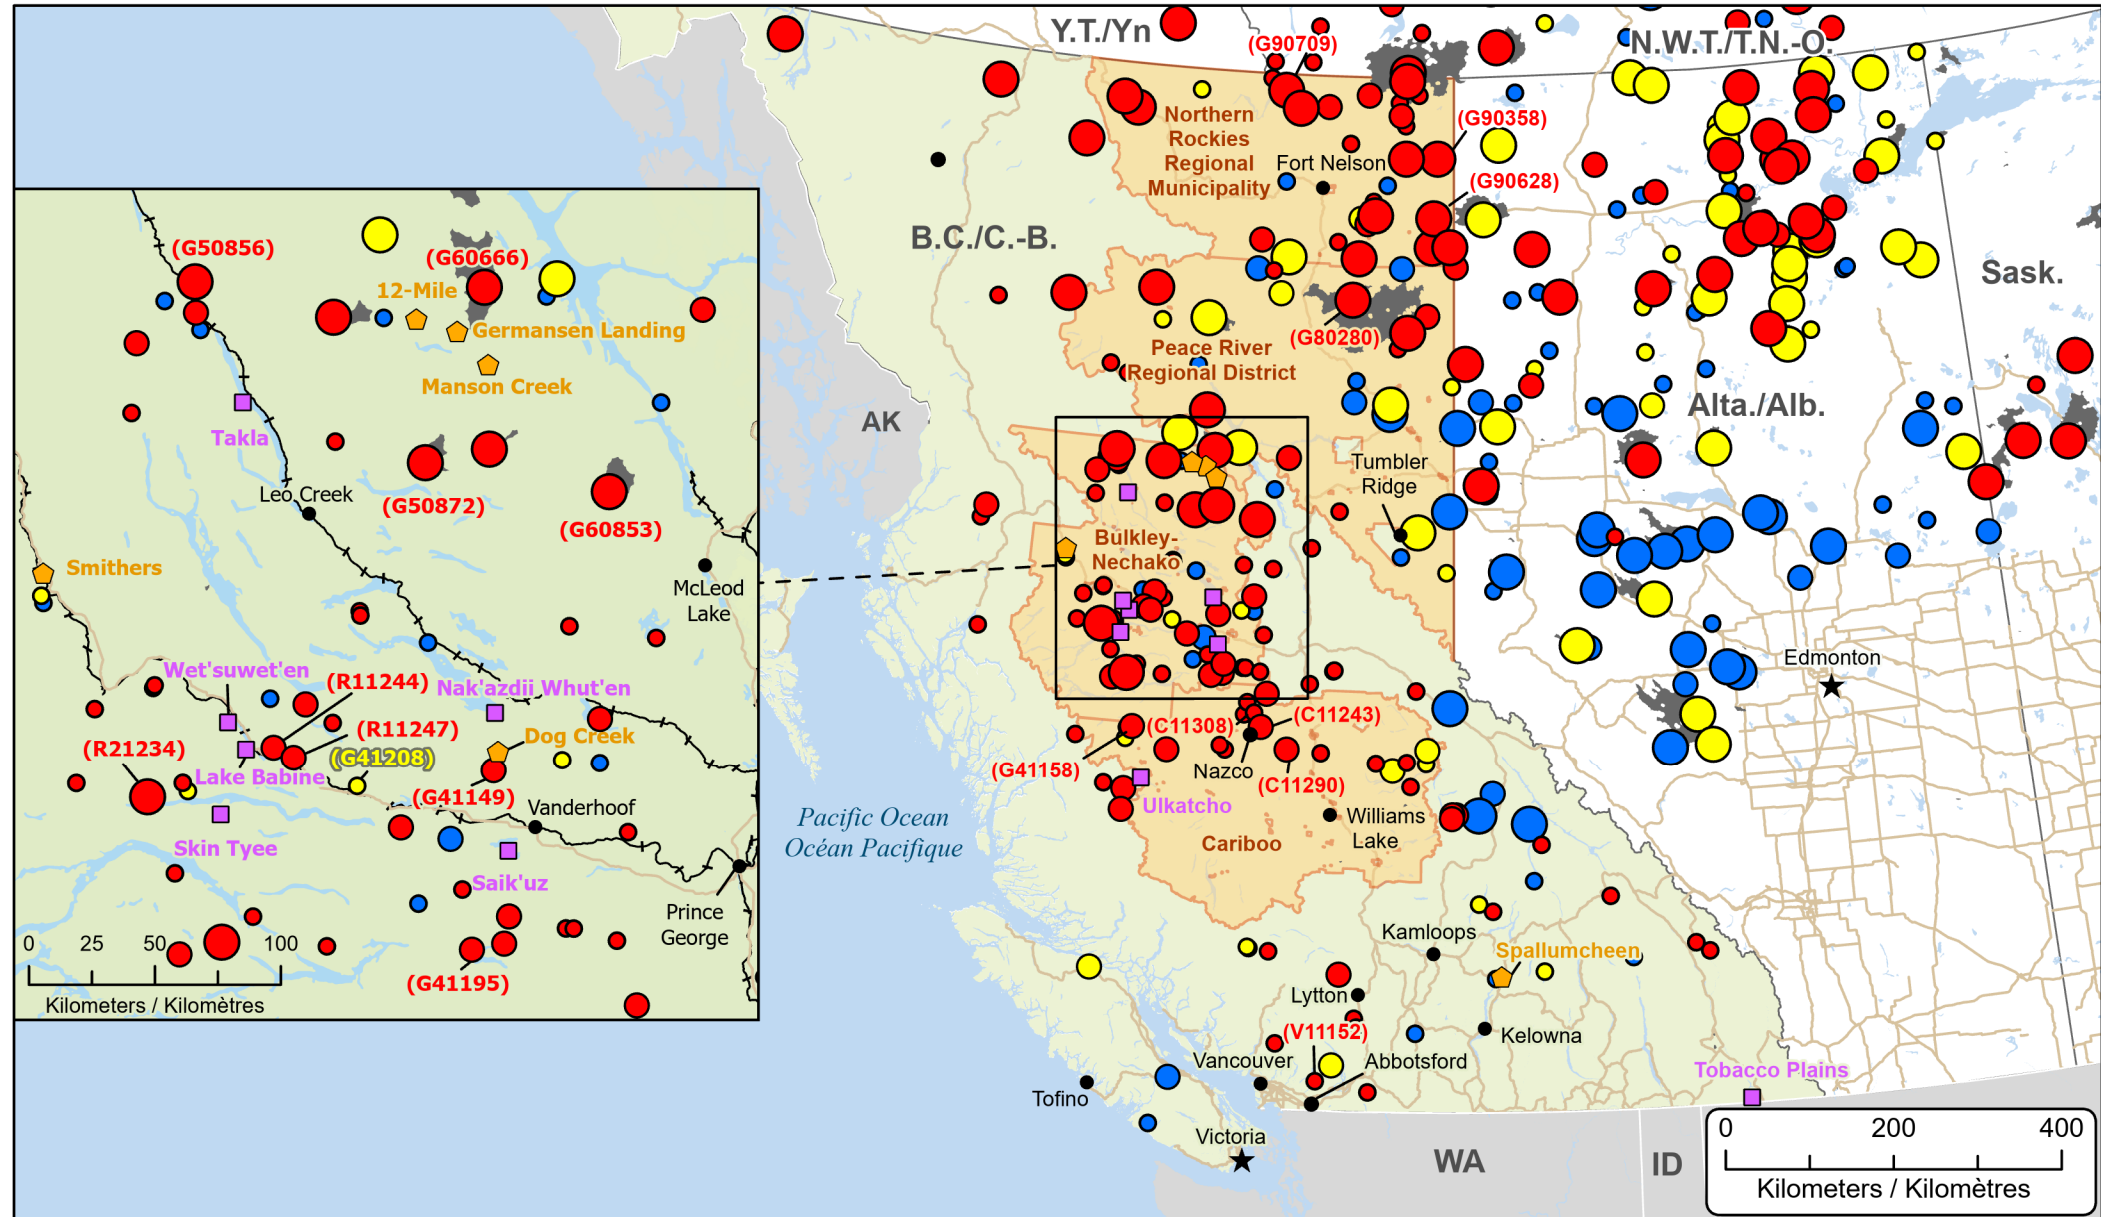

**Wildfires of interest in British Columbia
 Feux de forêt d'intérêt en Colombie-Britannique**

- ★ Capital / Capitale
- Town / Ville
- Highway / Autoroute
- + Railway Line
- Fire Perimeter Estimate
Estimation du périmètre du feu

- Regional District with Evacuation Alert
District régional avec alerte d'évacuation
- Evacuated Communities
Communautés évacuées
- First Nation with evacuations
Première Nation avec évacuations

- Stage of Control**
- Out of Control
 - Being Held
 - Under Control

- Fire Size**
- 1 - 100 Hectares
 - 100 - 999
 - > 1000 Hectares