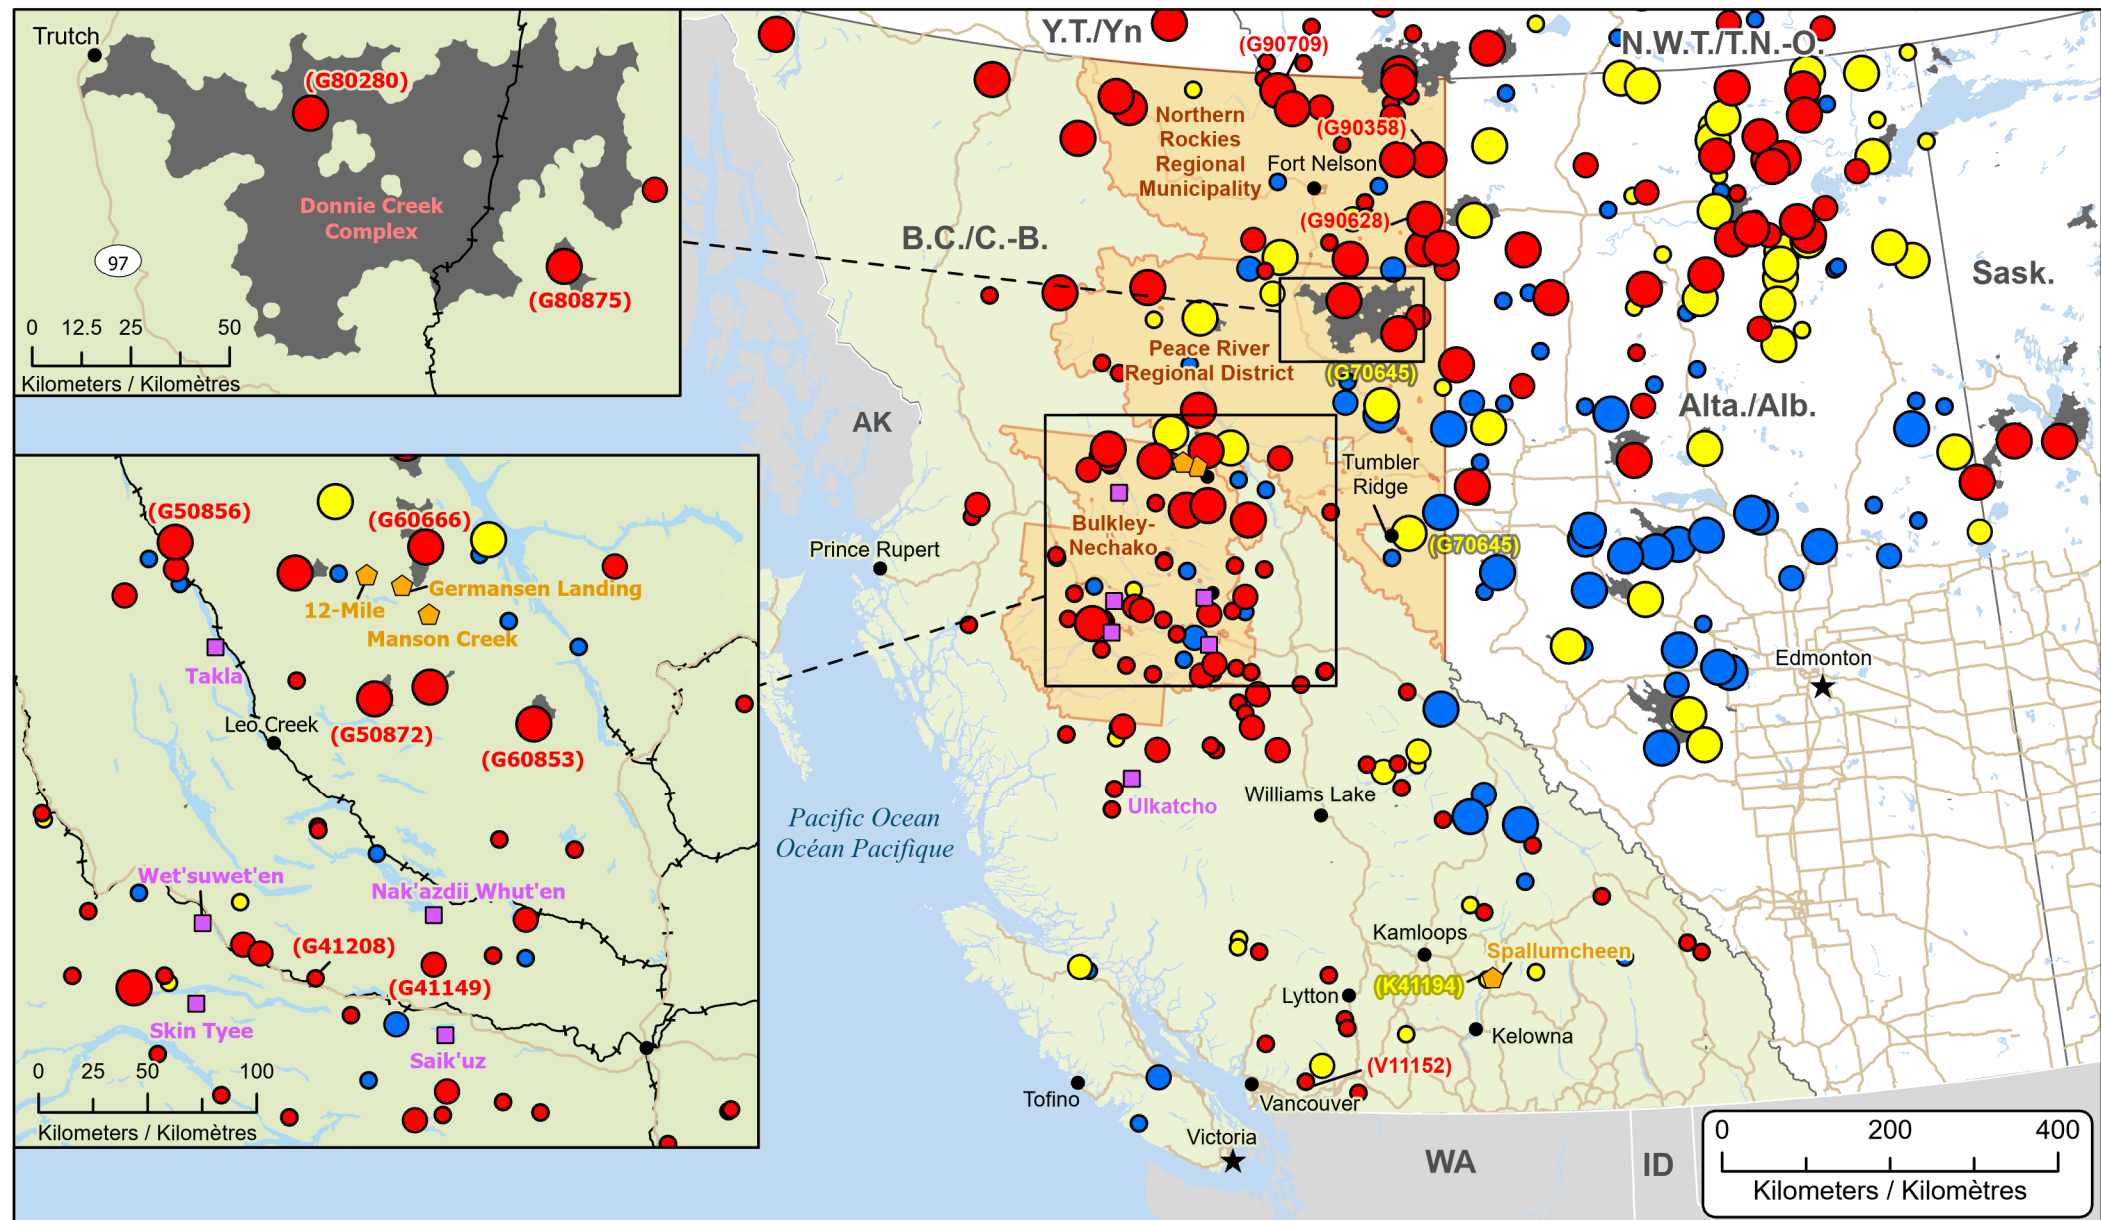

**Wildfires of interest in British Columbia**  
**Feux de forêt d'intérêt en Colombie-Britannique**

- ★ Capital / Capitale
- Town / Ville
- Highway / Autoroute
- +— Railway / Voie ferrée
- Fire Perimeter Estimate  
Estimation du périmètre du feu

- Evacuated Communities  
Communautés évacuées
- First Nation with evacuations  
Première Nation avec évacuations

- Stage of Control**  
**Stade de contrôle**
- *Out of Control*  
*Hors contrôle*
  - *Being Held*  
*Contenu*
  - *Under Control*  
*Maîtrisé*

- Fire Size**  
**Taille de l'incendie**
- 1 - 100 Hectares
  - 100 - 999 Hectares
  - > 1000 Hectares