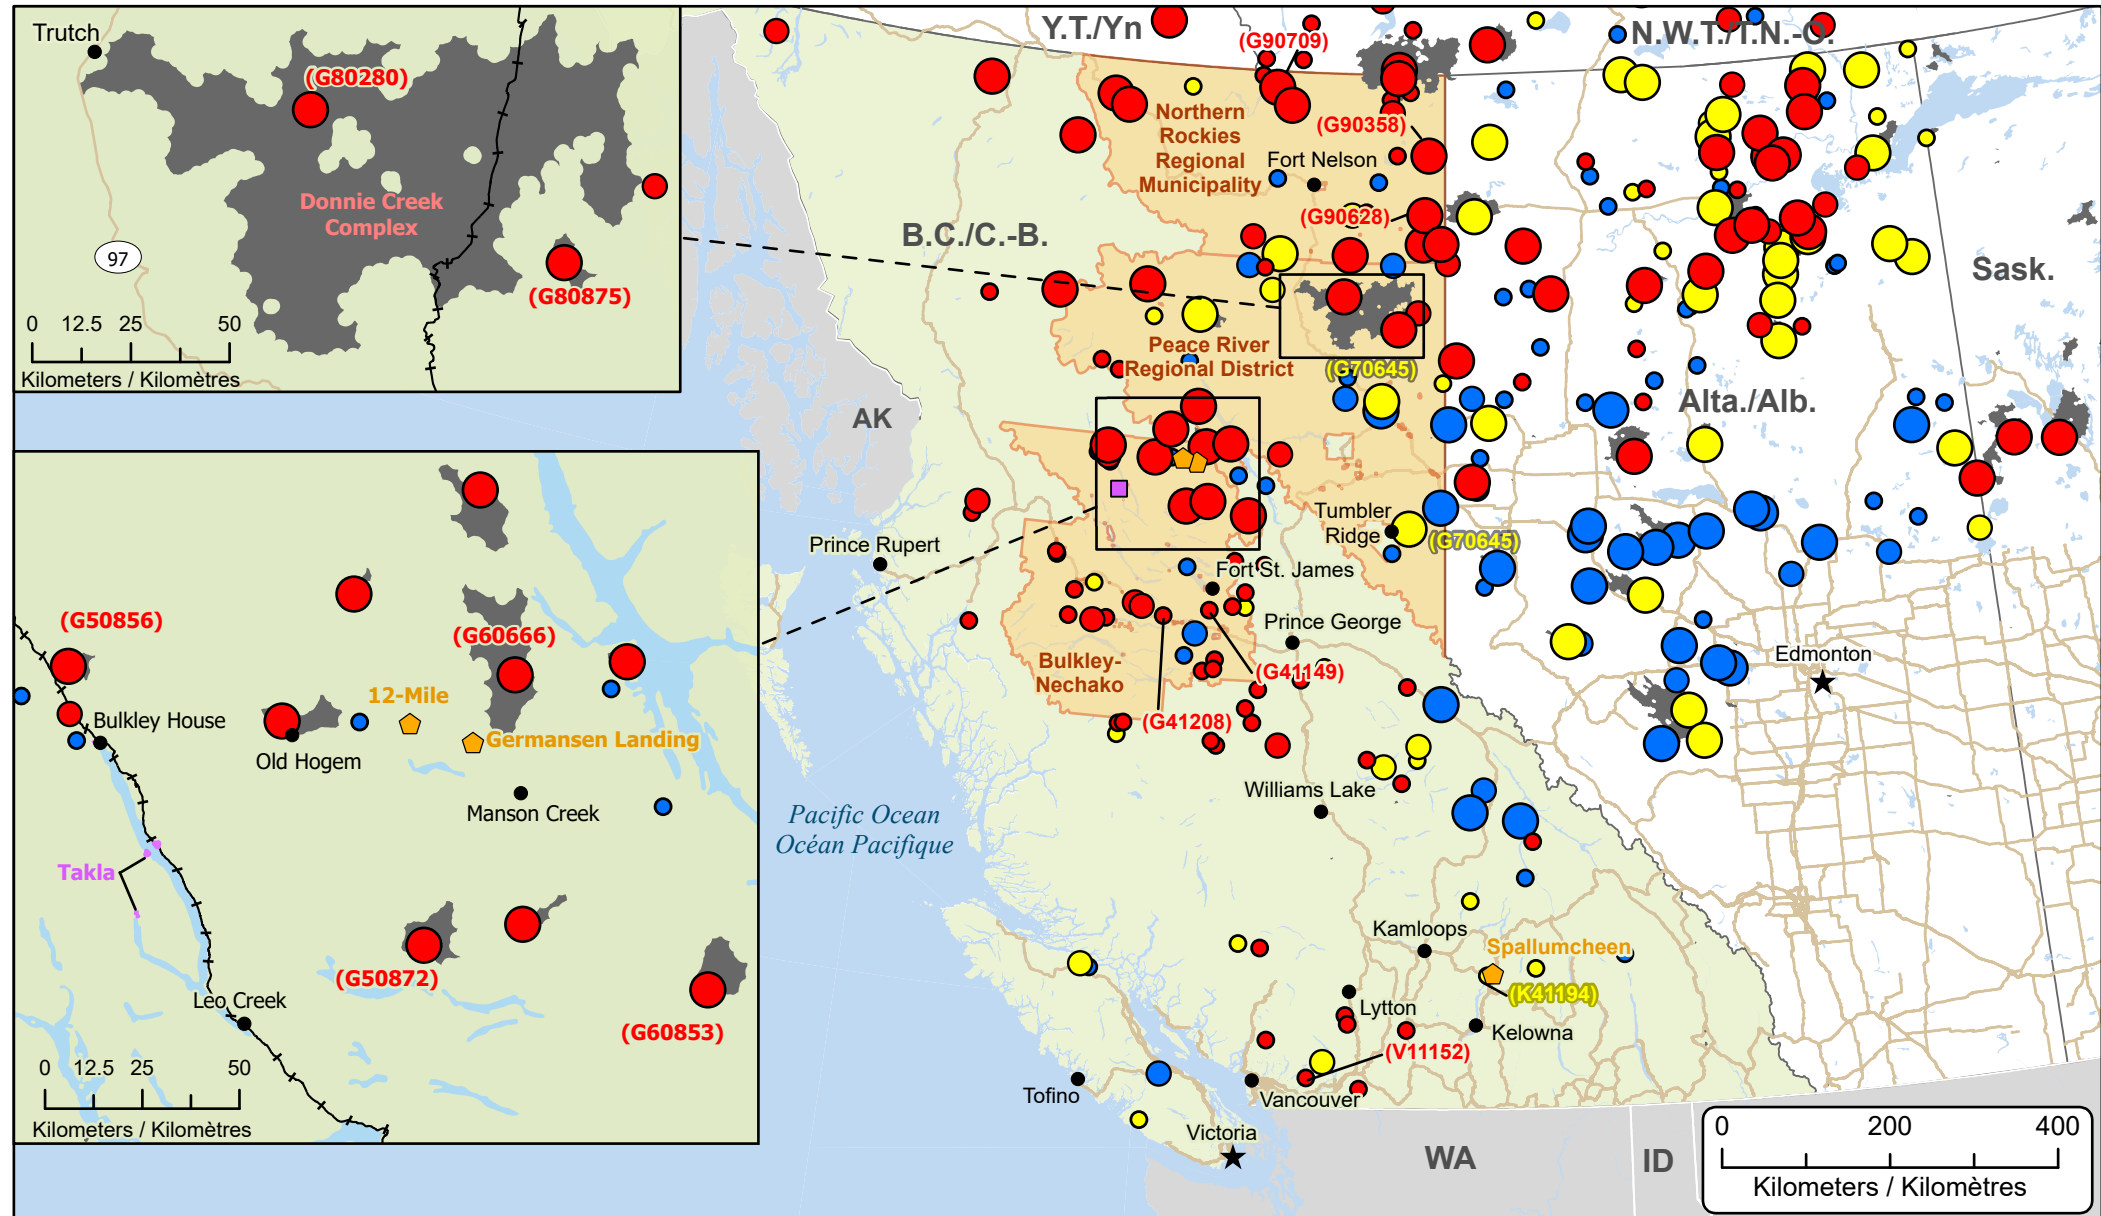

**Wildfires of interest in British Columbia
 Feux de forêt d'intérêt en Colombie-Britannique**

- ★ Capital / Capitale
- Town / Ville
- Highway / Autoroute
- + Railway / Voie ferrée
- Fire Perimeter Estimate / Estimation du périmètre du feu
- Evacuated Communities / Communautés évacuées
- First Nation with evacuations / Première Nation avec évacuations
- Impacted First Nation Reserve / Réserve des Premières Nations affectée

- Stage of Control / Stade de contrôle**
- Out of Control / Hors contrôle
 - Being Held / Contenu
 - Under Control / Maîtrisé

- Fire Size / Taille de l'incendie**
- 1 - 100 Hectares
 - 100 - 999 Hectares
 - > 1000 Hectares