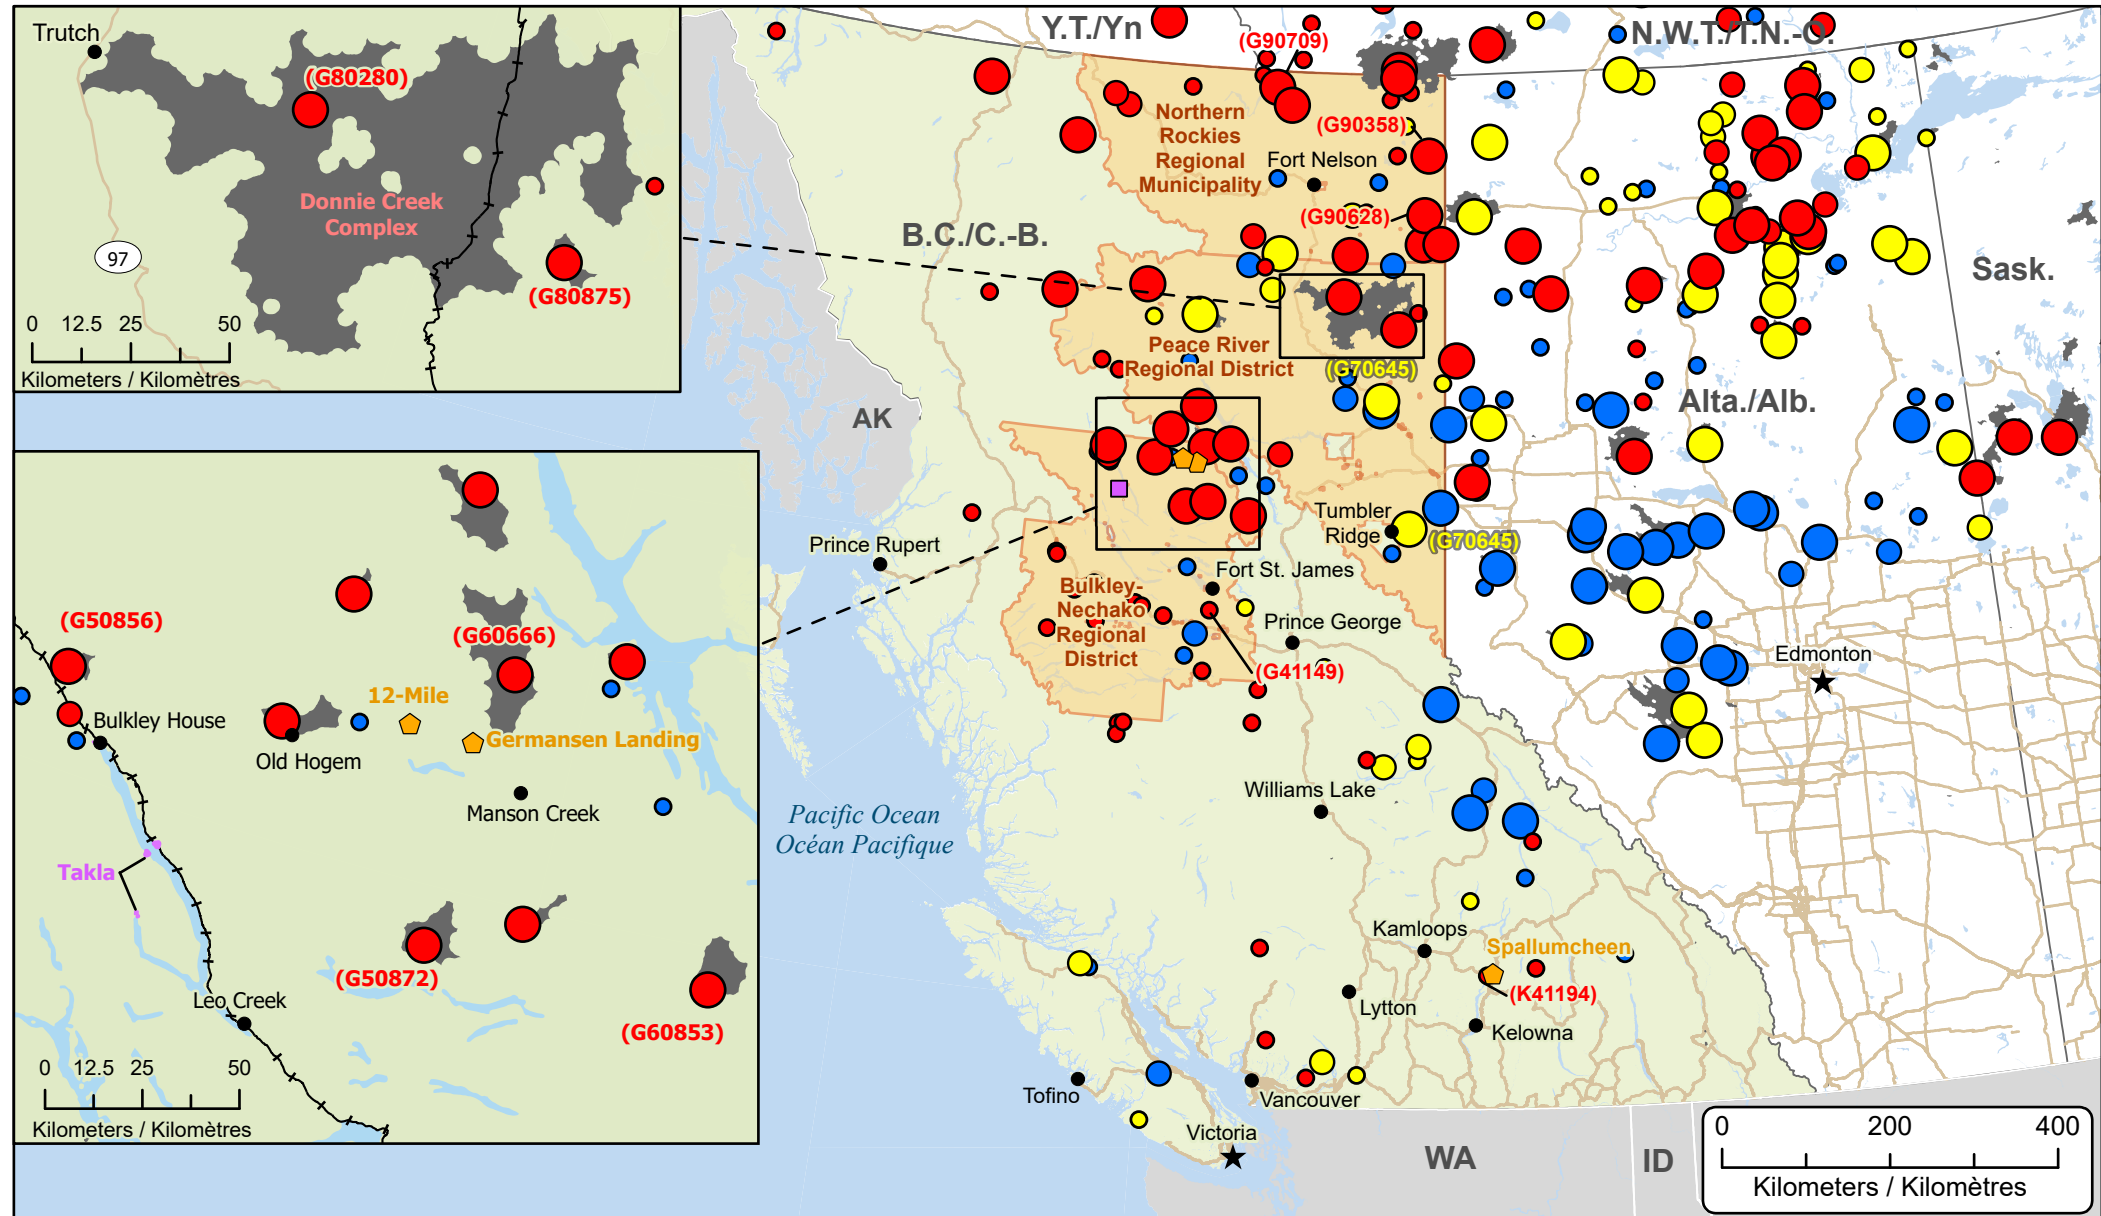

**Wildfires of interest in British Columbia
 Feux de forêt d'intérêt en Colombie-Britannique**

- ★ Capital / Capitale
- Town / Ville
- Highway / Autoroute
- +— Railway / Voie ferrée
- Fire Perimeter Estimate / Estimation du périmètre du feu
- Evacuated Communities / Communautés évacuées
- First Nation with evacuations / Première Nation avec évacuations
- Impacted First Nation Reserve / Réserve des Premières Nations affectée

- | | |
|---|---|
| Stage of Control / Stade de contrôle | Fire Size / Taille de l'incendie |
| ● <i>Out of Control / Hors contrôle</i> | ○ 1 - 100 Hectares |
| ● <i>Being Held / Contenu</i> | ○ 100 - 999 Hectares |
| ● <i>Under Control / Maîtrisé</i> | ○ > 1000 Hectares |