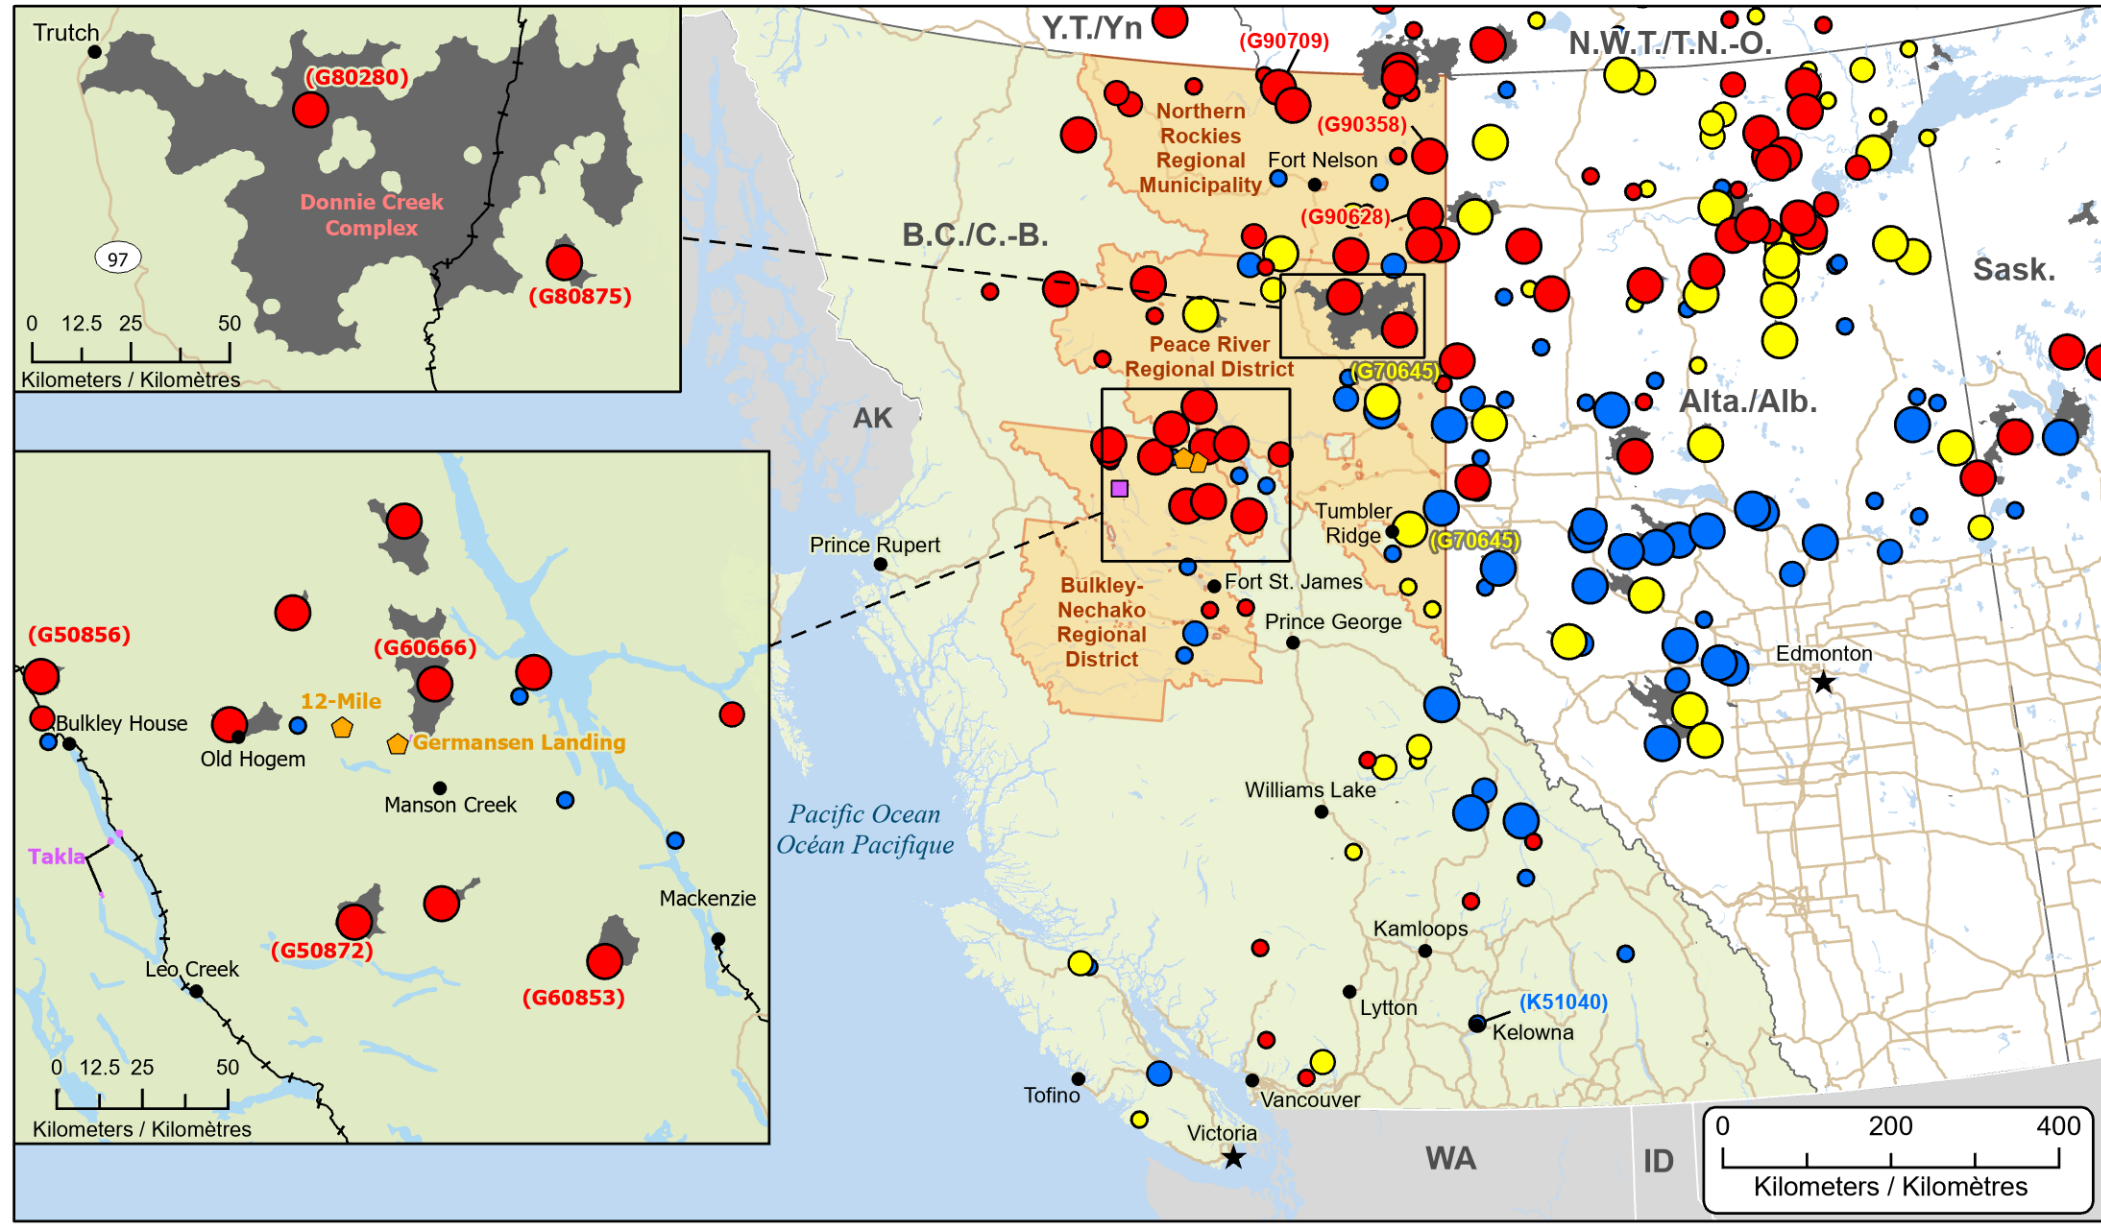

**Wildfires of interest in British Columbia**  
**Feux de forêt d'intérêt en Colombie-Britannique**

- ★ Capital / Capitale
- Town / Ville
- Highway / Autoroute
- + Railway / Voie ferrée
- Fire Perimeter Estimate  
Estimation du périmètre du feu
- Evacuated Communities  
Communautés évacuées
- First Nation with evacuations  
Première Nation avec évacuations
- Impacted First Nation Reserve  
Réserve des Premières Nations affectée

- Stage of Control**  
**Stade de contrôle**
- Out of Control  
Hors contrôle
  - Being Held  
Contenu
  - Under Control  
Maîtrisé

- Fire Size**  
**Taille de l'incendie**
- 1 - 100 Hectares
  - 100 - 999 Hectares
  - > 1000 Hectares