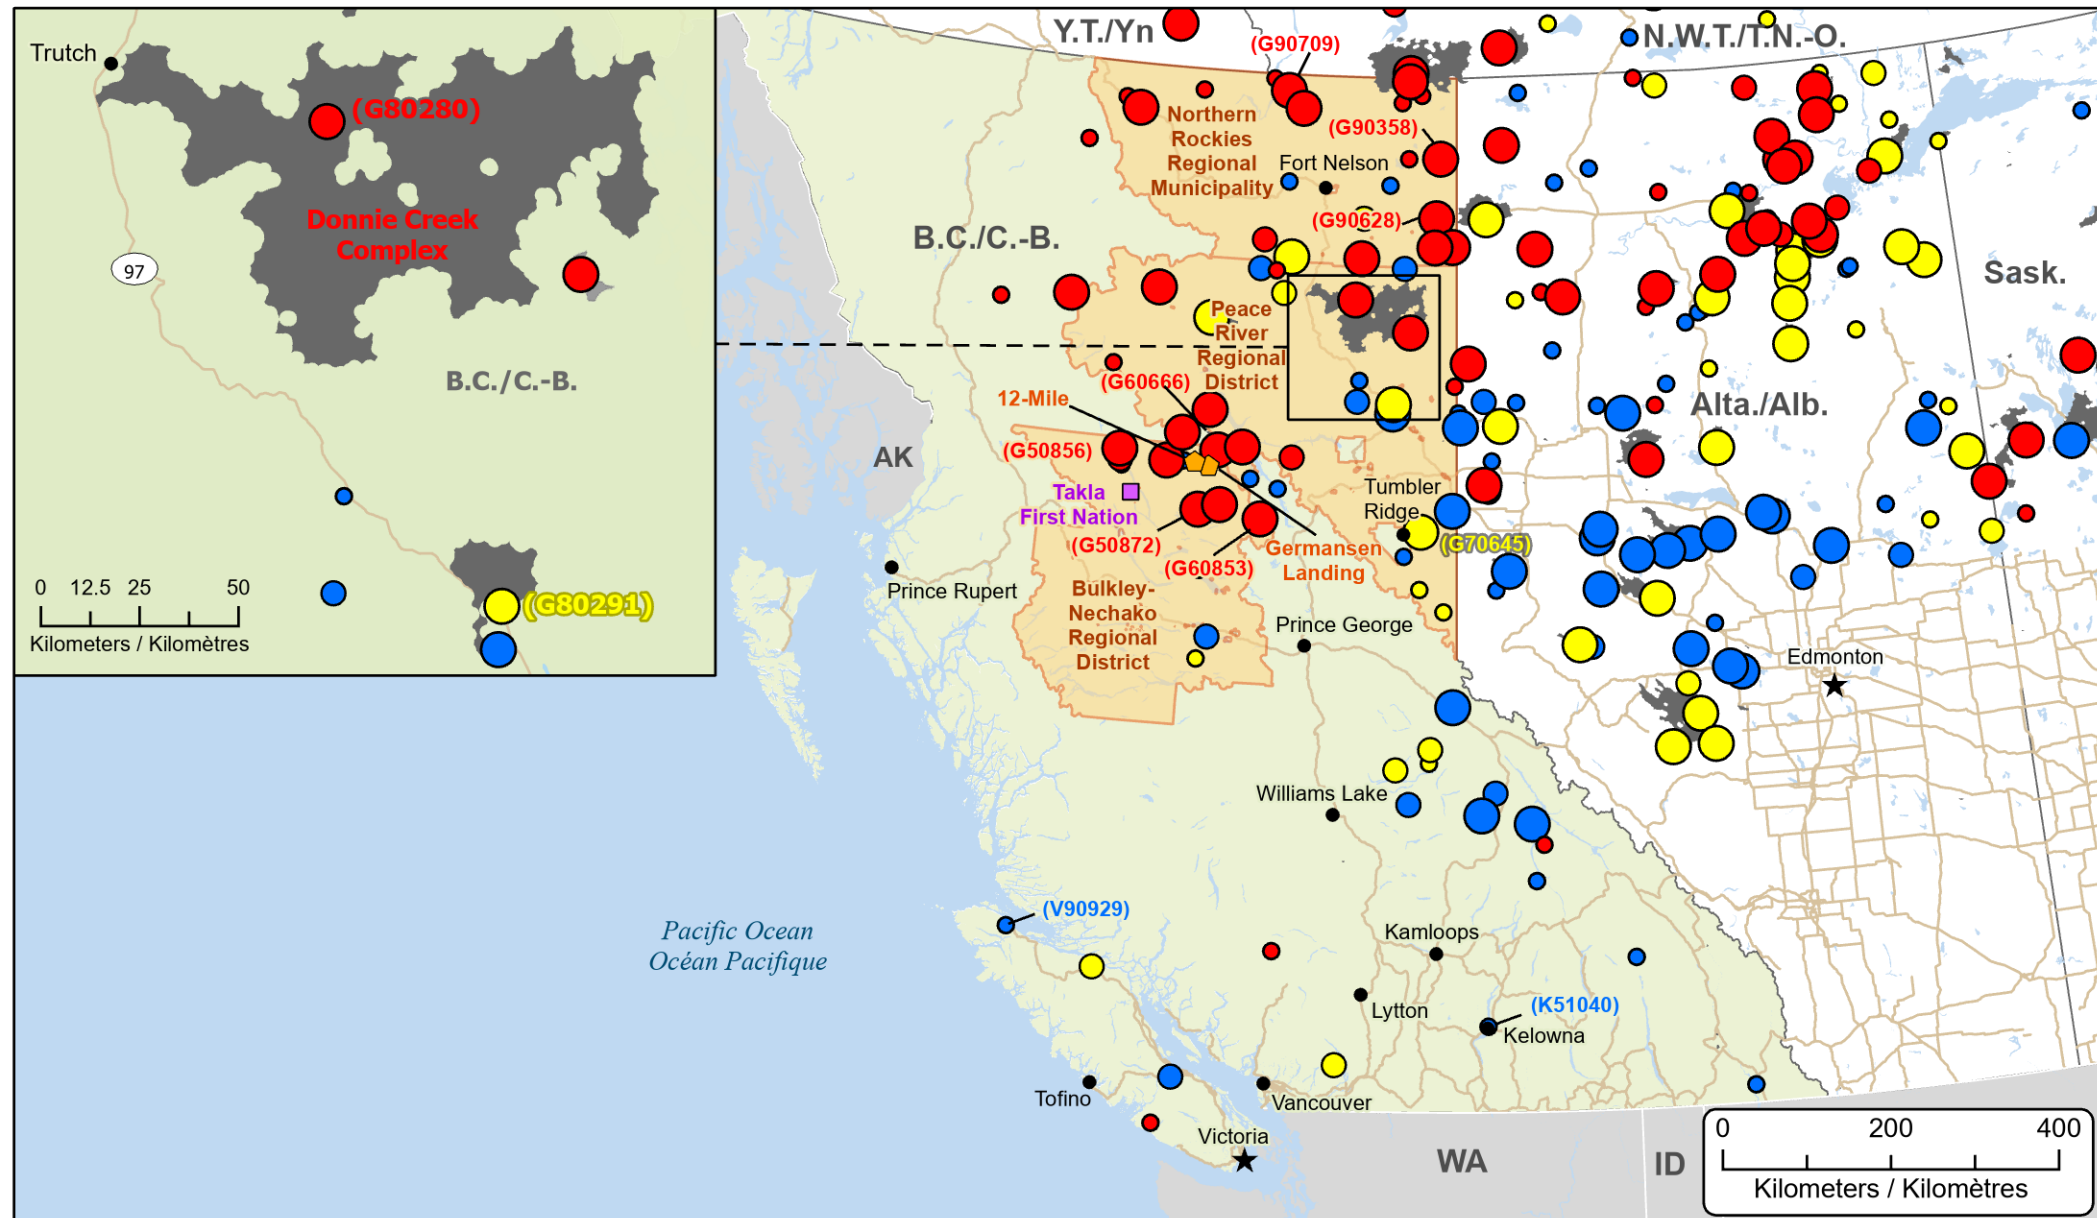

Wildfires of interest in British Columbia
Feux de forêt d'intérêt en Colombie-Britannique

- ★ Capital / Capitale
- Town / Ville
- First Nation with evacuations
Première Nation avec évacuations
- Highway / Autoroute

- Fire Perimeter Estimate
Estimation du périmètre du feu
- Regional District with Evacuation Alert
District régional avec alerte d'évacuation
- Evacuated Communities / Communautés évacuées

- Stage of Control**
Stade de contrôle
- Out of Control
Hors contrôle
 - Being Held Contained
 - Under Control
Maîtrisé

- Fire Size**
Taille de l'incendie
- 1 - 100 Hectares
 - 100 - 999 Hectares
 - > 1000 Hectares