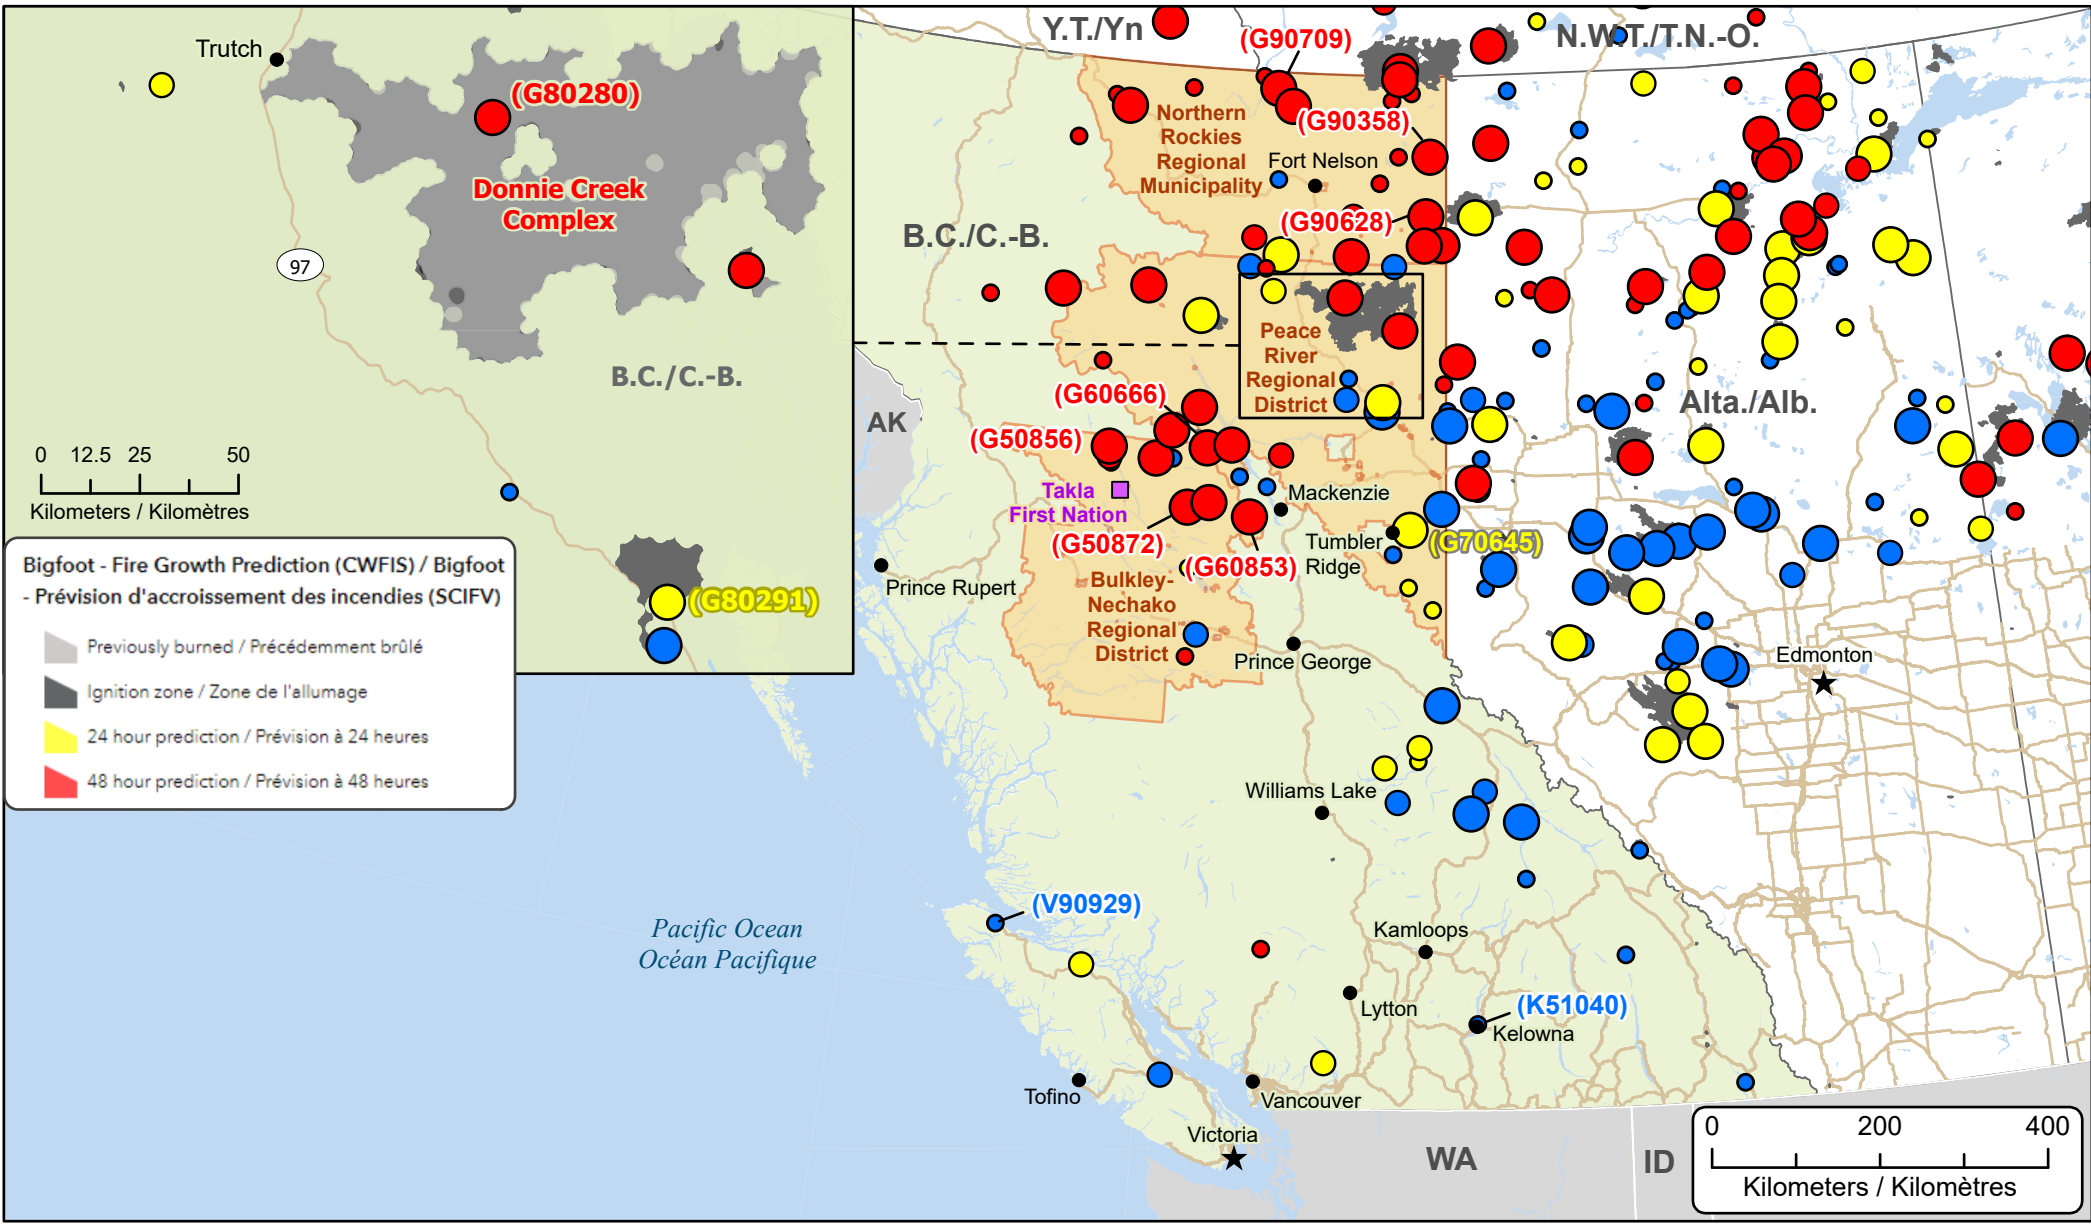

Wildfires of interest in British Columbia
Feux de forêt d'intérêt en Colombie-Britannique

- ★ Capital / Capitale
- Town / Ville
- First Nation with evacuations
Première Nation avec évacuations
- Highway / Autoroute

- Fire Perimeter Estimate
Estimation du périmètre du feu
- Regional District with Evacuation Alert
District régional avec alerte d'évacuation

- Stage of Control**
Stade de contrôle
- Out of Control
Hors contrôle
 - Being Held
Contenu
 - Under Control
Maîtrisé

- Fire Size**
Taille de l'incendie
- 1 - 100 Hectares
 - 100 - 999 Hectares
 - > 1000 Hectares