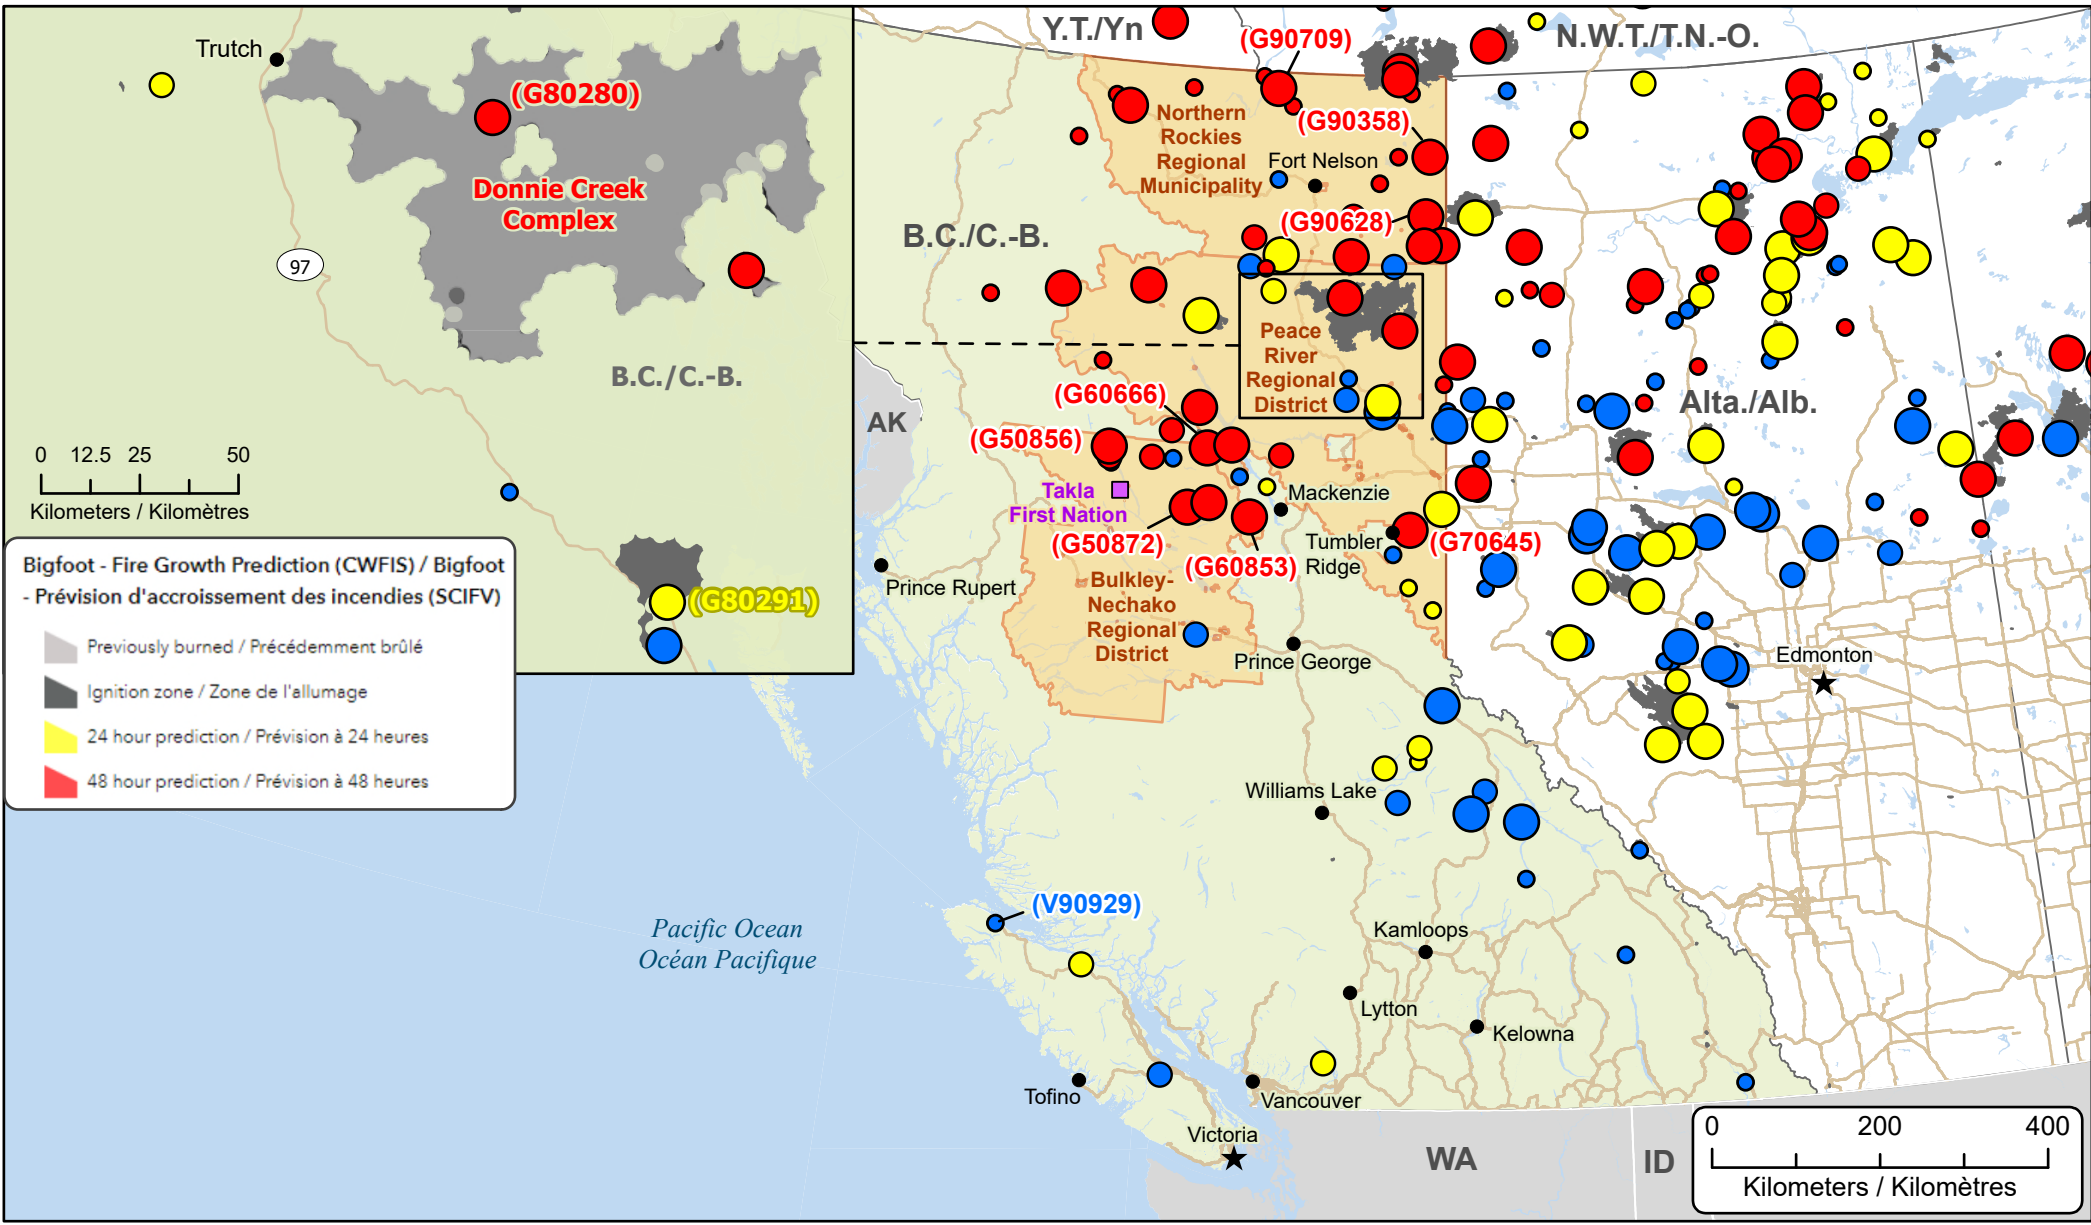

Wildfires of interest in British Columbia
Feux de forêt d'intérêt en Colombie-Britannique

- ★ Capital / Capitale
- Town / Ville
- First Nation with evacuations
Première Nation avec évacuations
- Highway / Autoroute

- Fire Perimeter Estimate
Estimation du périmètre du feu
- Regional District with Evacuation Alert
District régional avec alerte d'évacuation

- Stage of Control**
Stade de contrôle
- *Out of Control*
Hors contrôle
 - *Being Held*
Contenu
 - *Under Control*
Maîtrisé

- Fire Size**
Taille de l'incendie
- 1 - 100 Hectares
 - 100 - 999 Hectares
 - > 1000 Hectares