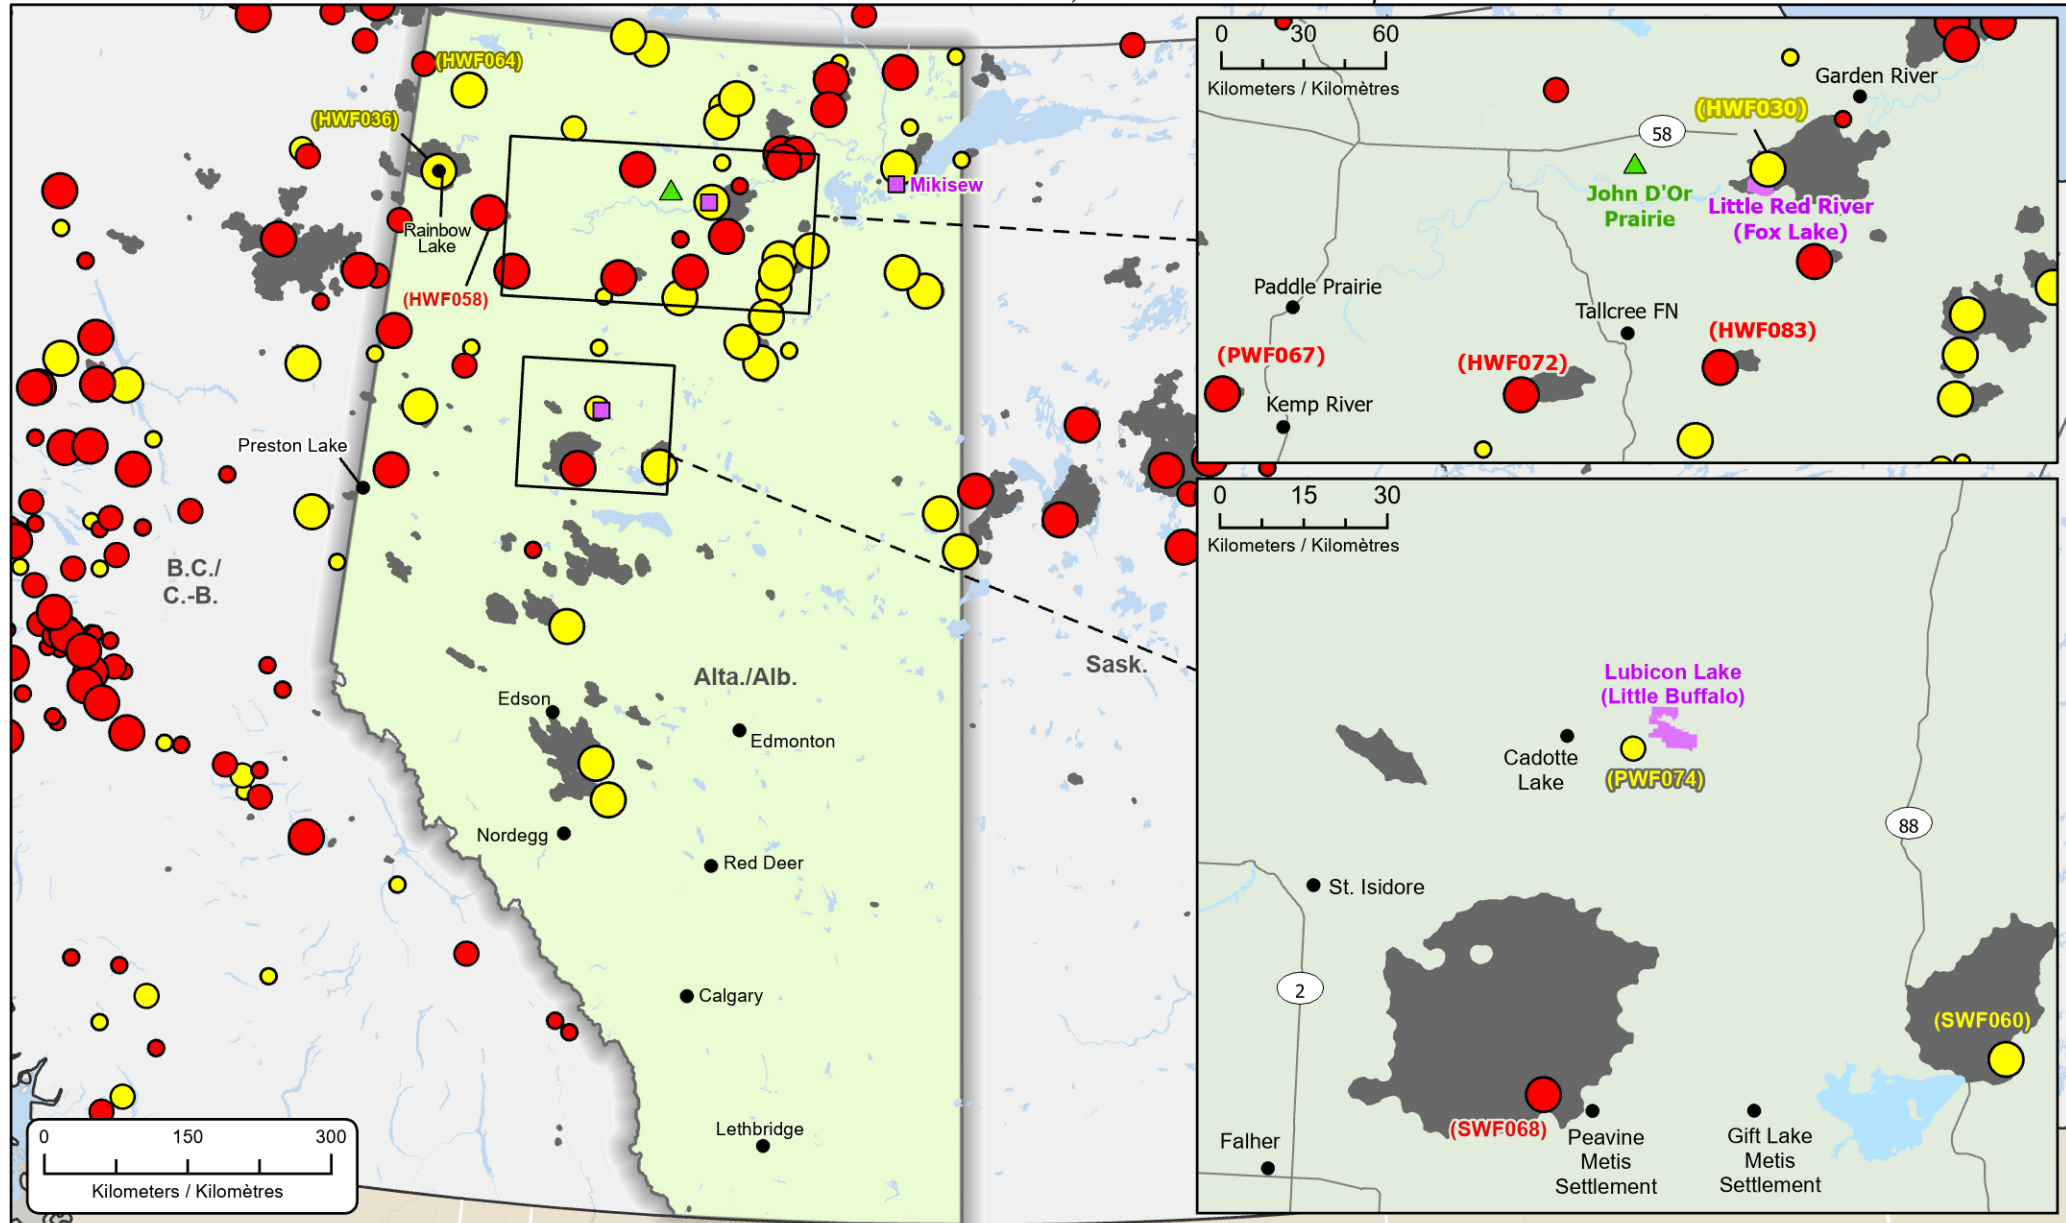

00302-23 - Wildfires in Alberta / Feux de forêt en Alberta
Fires classified as out of control or being held, with full or modified response
Feux classifiés hors-contrôle ou contenus, avec intervention complète ou limitée

- Community / Communauté
- First Nation with evacuations
Première Nation avec évacuations
- ▲ Host Community / Communauté d'accueil

- Highway / Autoroute
- Delineation of First Nation reserve with evacuations
Délinaition des réserves des Premières Nations avec des évacuations

- Stage of Control / Stade de contrôle**
- Out of Control / Hors contrôle
 - Being Held / Contenu

- Fire Size / Taille de l'incendie**
- 1 - 100 Hectares
 - 100 - 999 Hectares
 - > 1000 Hectares