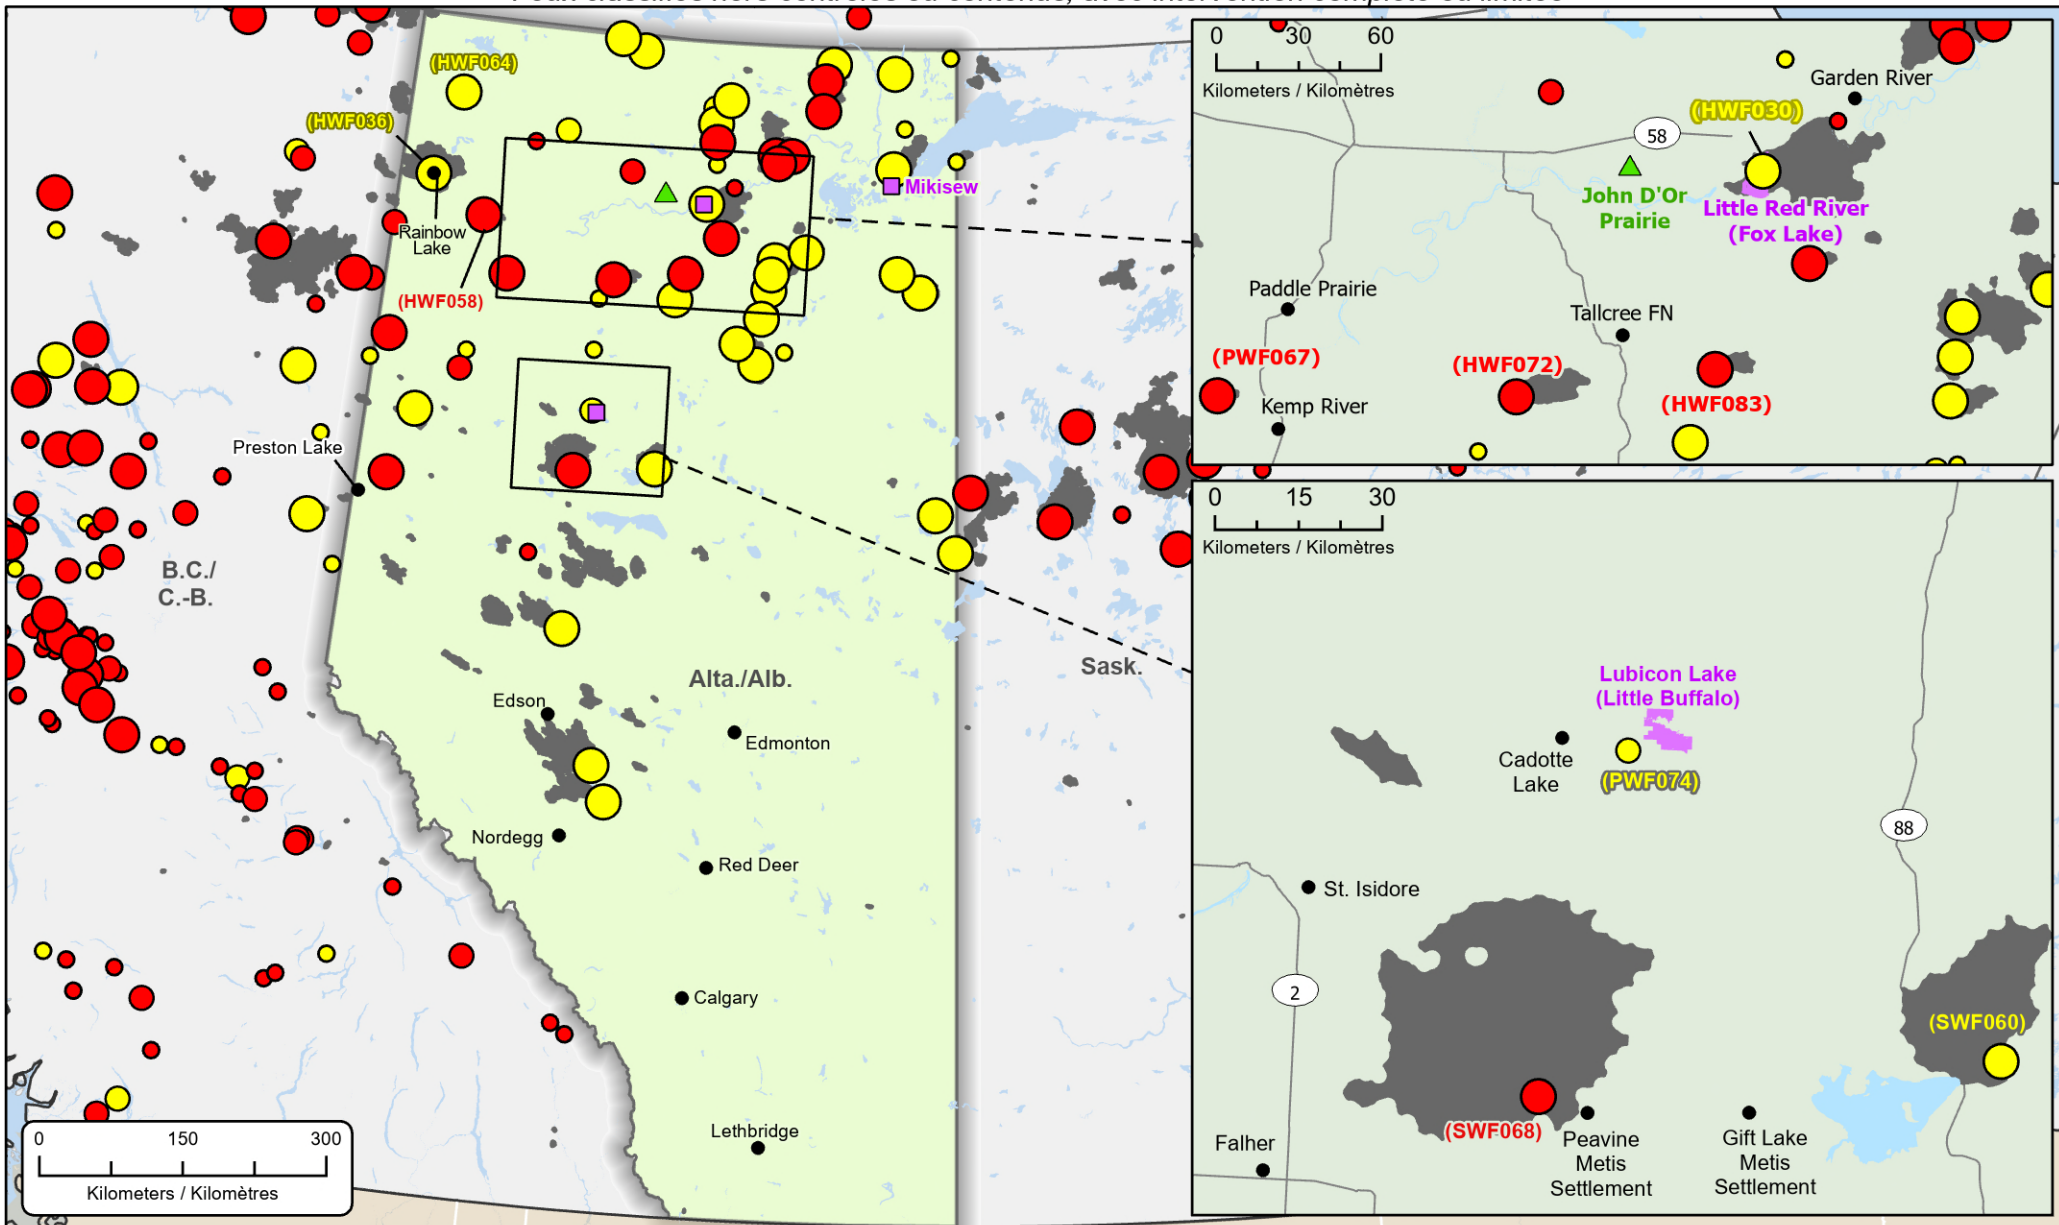

00302-23 - Wildfires in Alberta / Feux de forêt en Alberta
Fires classified as out of control or being held, with full or modified response
Feux classifiés hors-contrôle ou contenus, avec intervention complète ou limitée

- Community / Communauté
- First Nation with evacuations
Première Nation avec évacuations
- ▲ Host Community / Communauté d'accueil

- Highway / Autoroute
- Delineation of First Nation reserve with evacuations
Délinaition des réserves des Premières Nations avec des évacuations

- Stage of Control / Stade de contrôle**
- Out of Control / Hors contrôle
 - Being Held / Contenu

- Fire Size / Taille de l'incendie**
- 1 - 100 Hectares
 - 100 - 999 Hectares
 - > 1000 Hectares