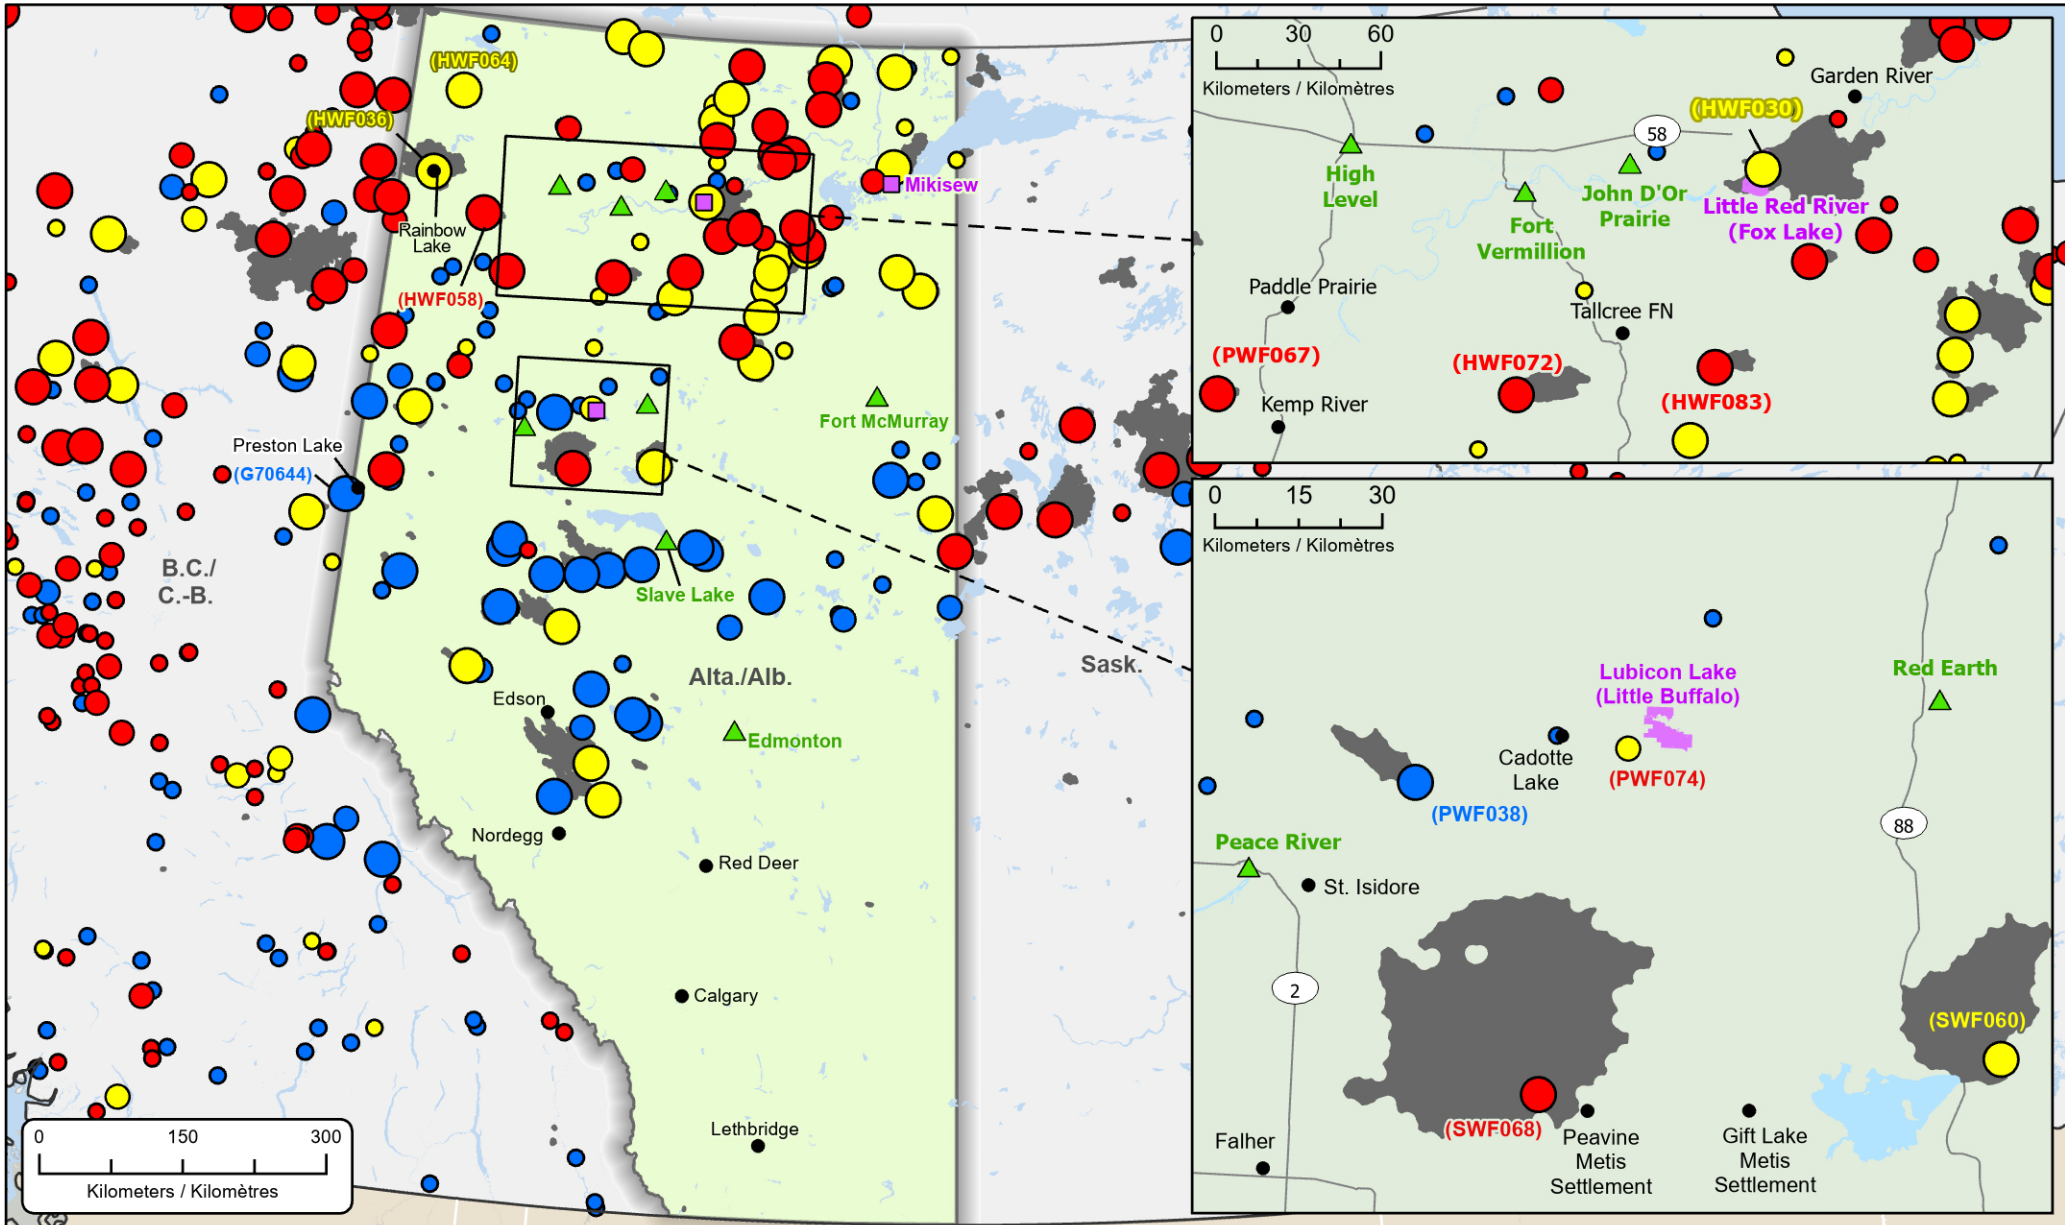

**Wildfires of interest in Alberta  
 Feux de forêt d'intérêt en Alberta**

- Community / Communauté
- First Nation with evacuations  
Première Nation avec évacuations
- ▲ Host Community / Communauté d'accueil
- Highway / Autoroute

- ⊕ Regional District with Evacuation Orders  
District régional avec ordres d'évacuation
- ⊕ Delineation of First Nation reserve with evacuations  
Délimitation des réserves des Premières Nations avec des évacuations

- Stage of Control  
Stade de contrôle**
- Out of Control  
Hors contrôle
  - Being Held  
Contenu
  - Under Control  
Maîtrisé

- Fire Size  
Taille de l'incendie**
- 1 - 100 Hectares
  - 100 - 999 Hectares
  - > 1000 Hectares