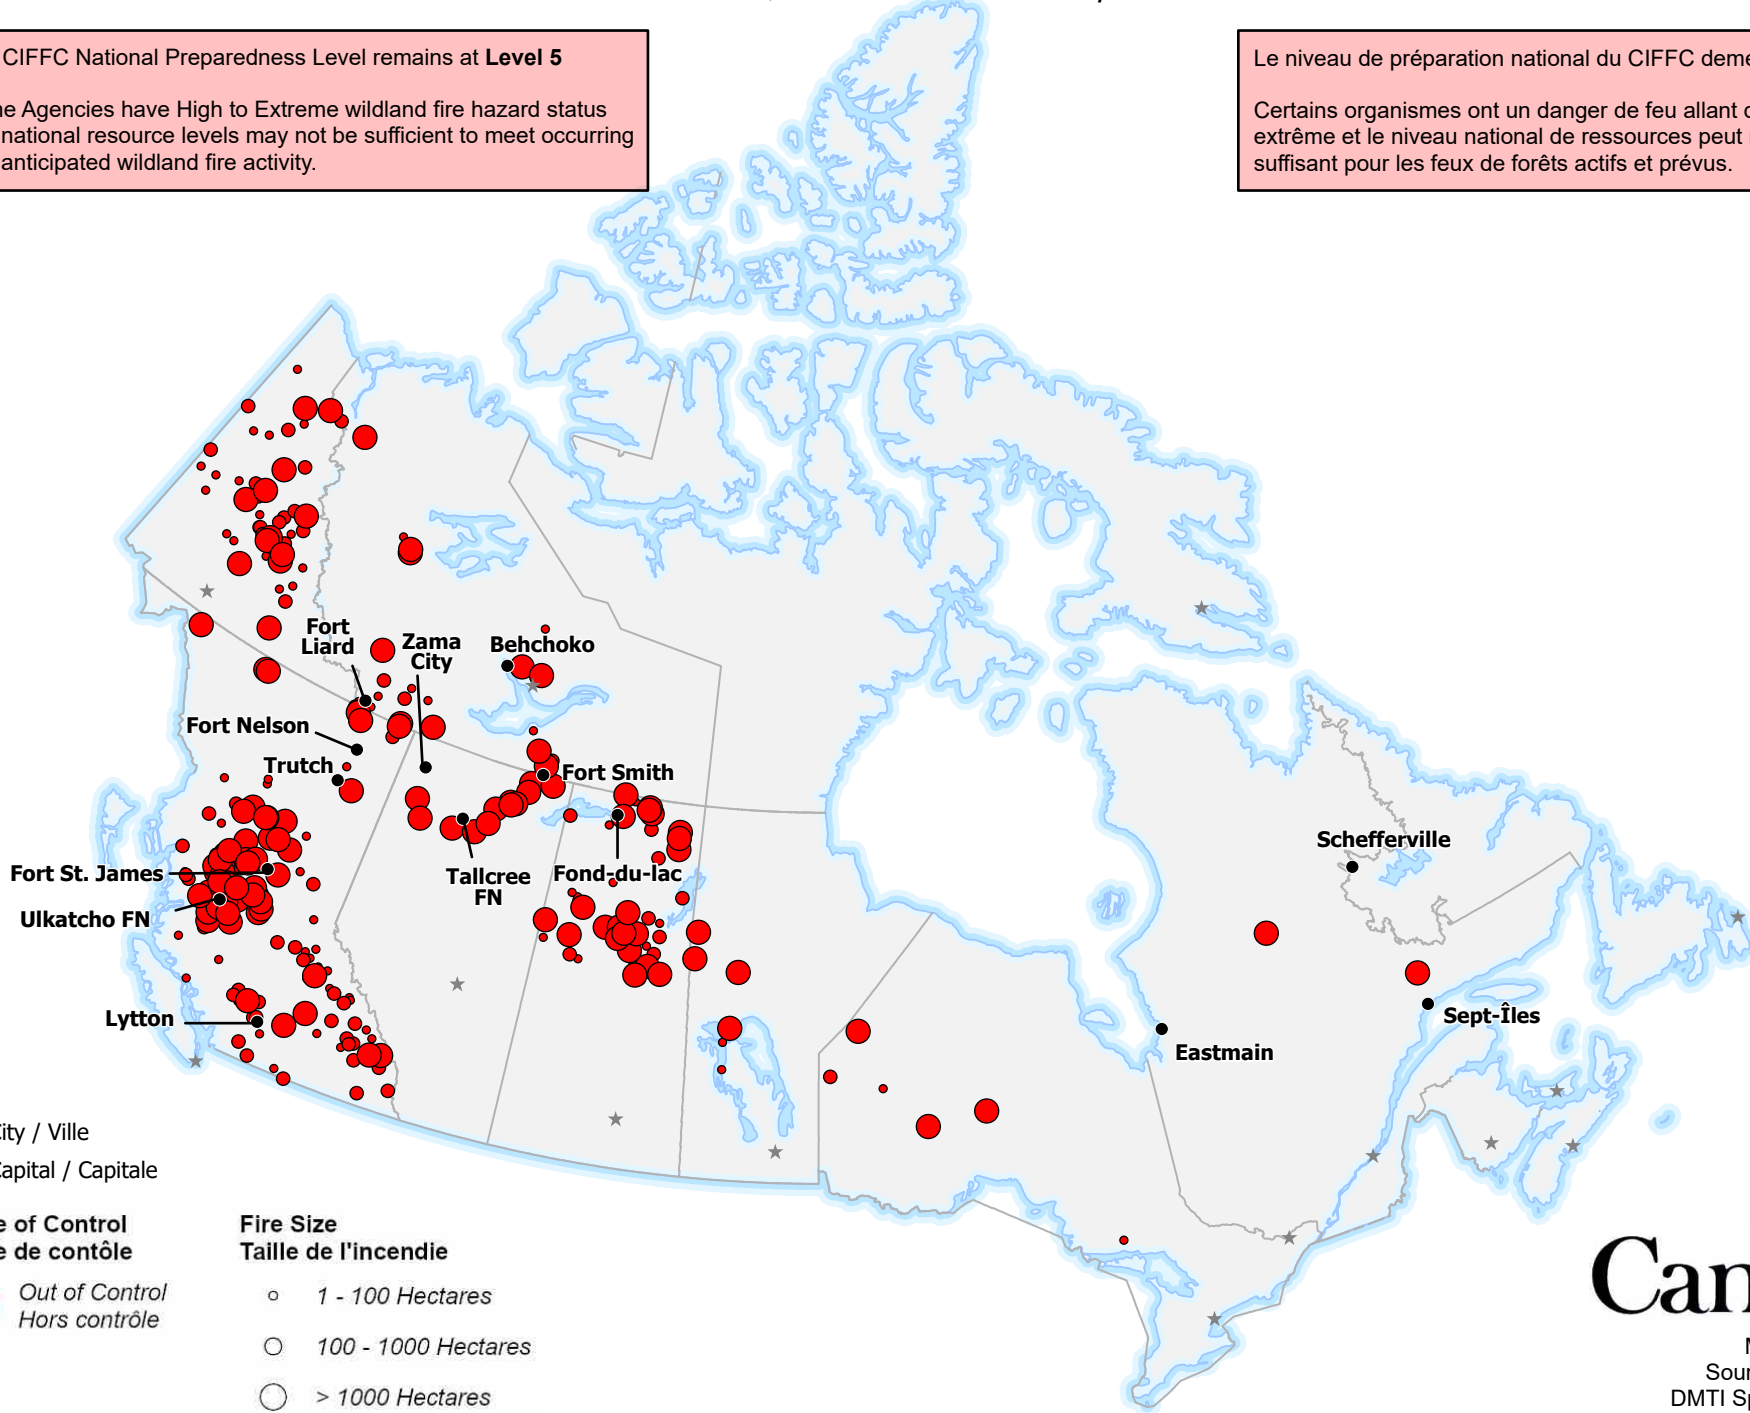

ACTIVE FIRES / FEUX ACTIFS

Out-of-Control fires, with full or modified response
Feux hors contrôle, avec intervention complète ou limitée

The CIFFC National Preparedness Level remains at **Level 5**

Some Agencies have High to Extreme wildland fire hazard status and national resource levels may not be sufficient to meet occurring and anticipated wildland fire activity.

Le niveau de préparation national du CIFFC demeure au **Niveau 5**

Certains organismes ont un danger de feu allant d'élevé à extrême et le niveau national de ressources peut ne pas être suffisant pour les feux de forêts actifs et prévus.

- City / Ville
- ★ Capital / Capitale

Stage of Control
Stade de contrôle

● Out of Control
Hors contrôle

Fire Size
Taille de l'incendie

- 1 - 100 Hectares
- 100 - 1000 Hectares
- > 1000 Hectares