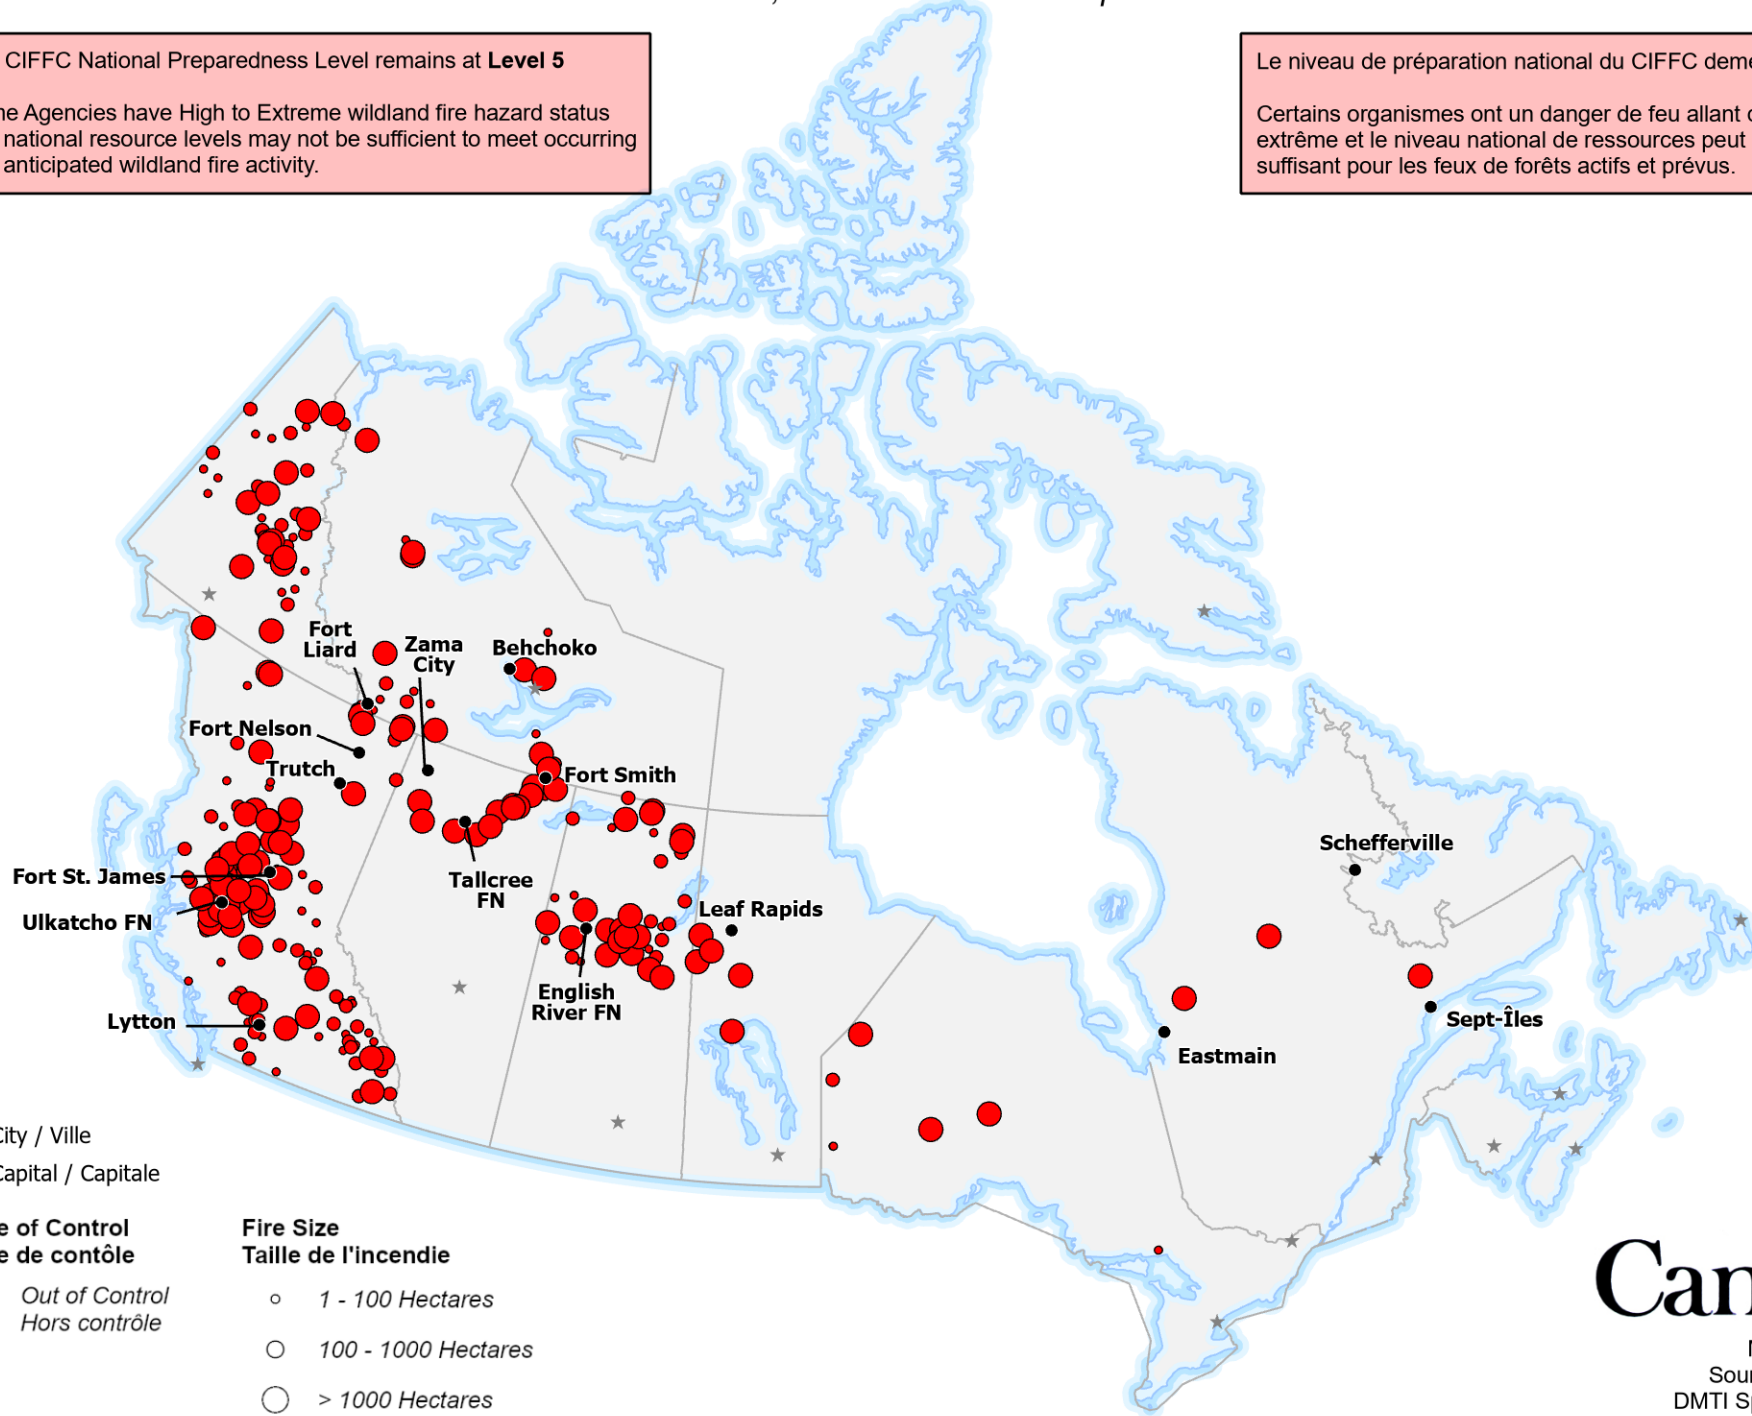

ACTIVE FIRES / FEUX ACTIFS

Out-of-Control fires, with full or modified response
Feux hors contrôle, avec intervention complète ou limitée

Current as of / Mise à jour
28 July / juillet 2023
08:00 EDT/HAE

The CIFFC National Preparedness Level remains at **Level 5**

Some Agencies have High to Extreme wildland fire hazard status and national resource levels may not be sufficient to meet occurring and anticipated wildland fire activity.

- City / Ville
- ★ Capital / Capitale

Stage of Control
Stade de contrôle

- Out of Control
Hors contrôle

Fire Size
Taille de l'incendie

- 1 - 100 Hectares
- 100 - 1000 Hectares
- > 1000 Hectares