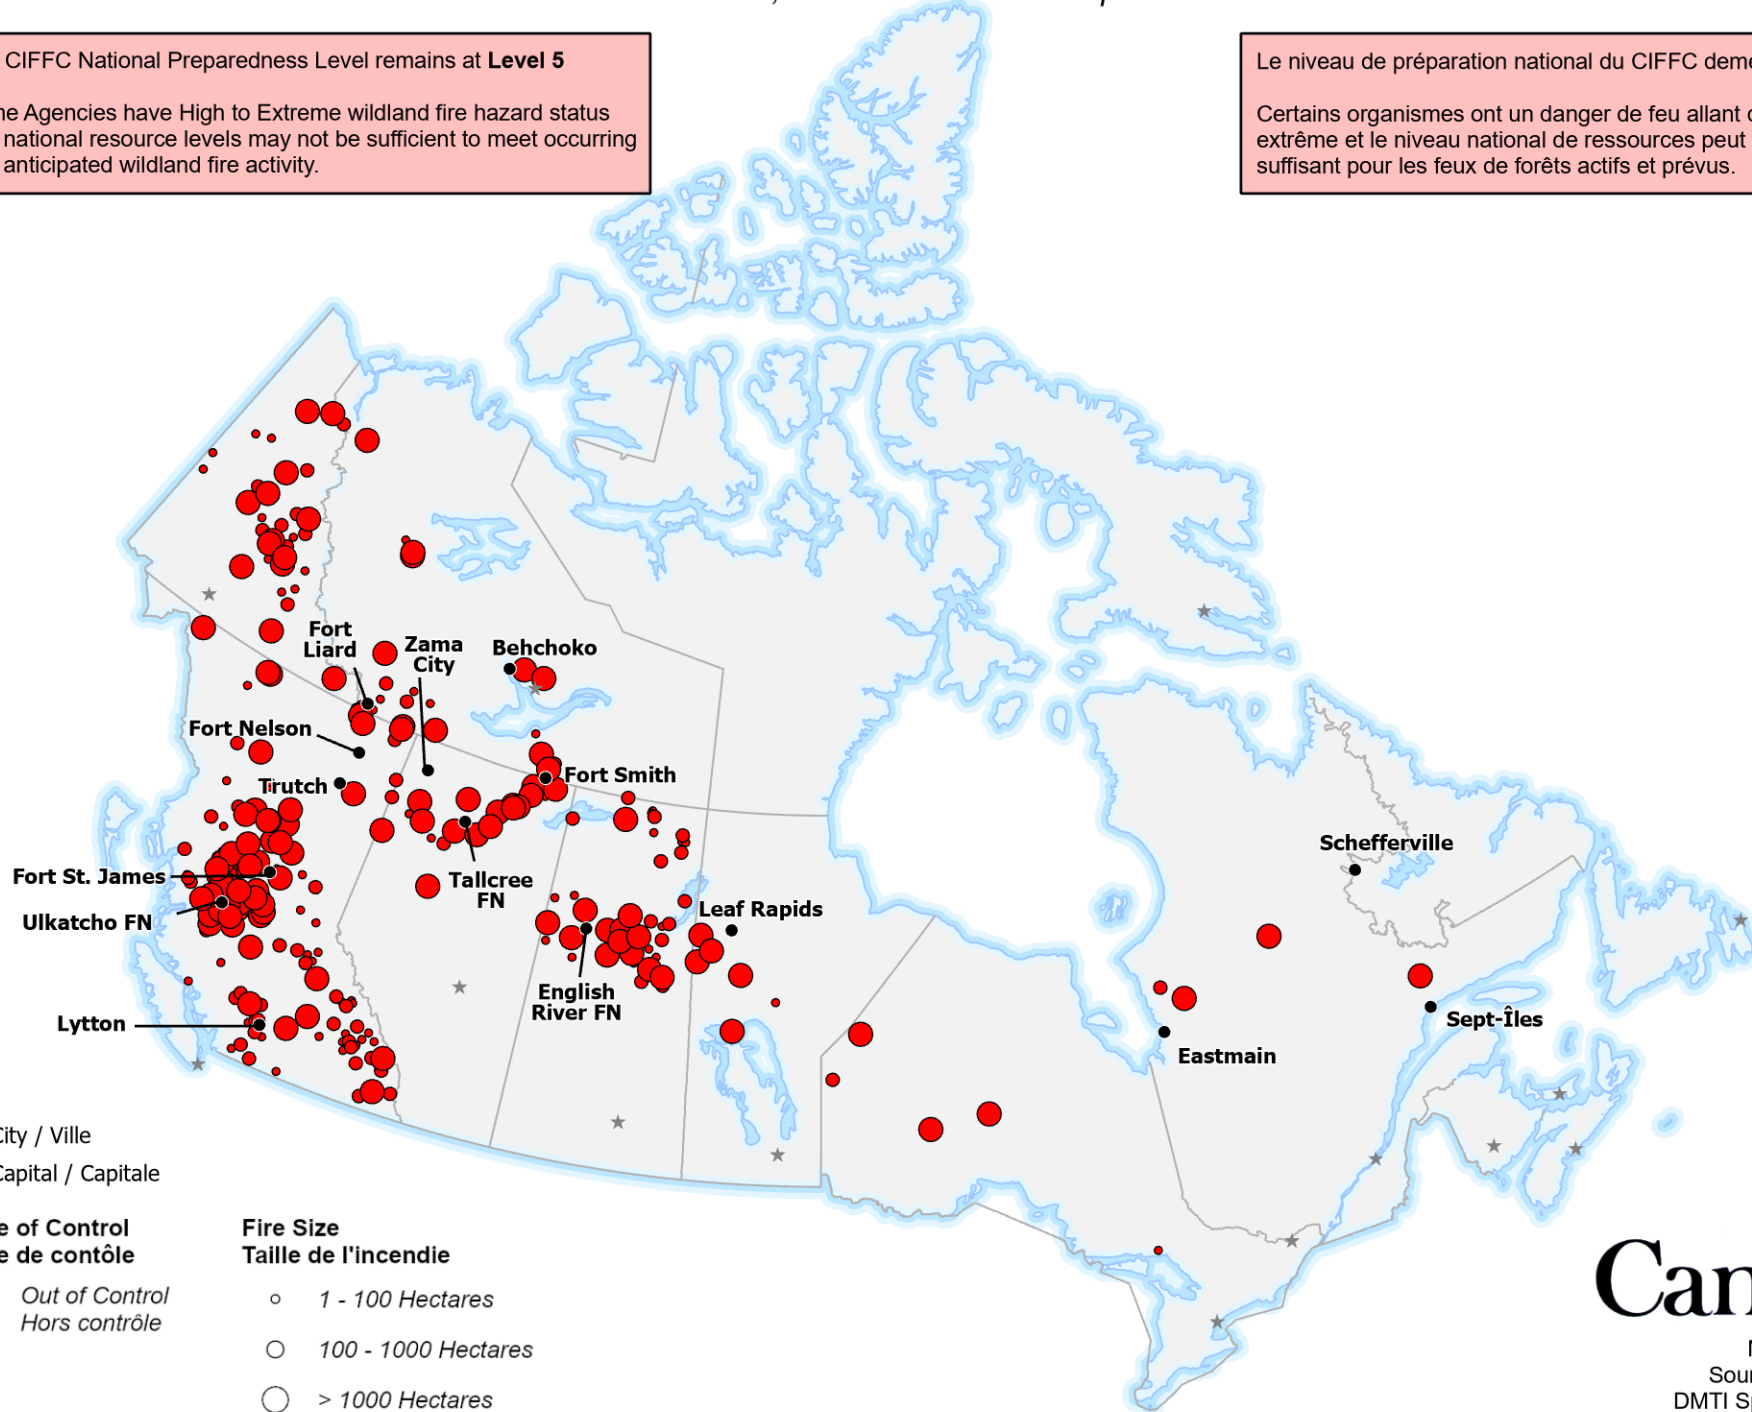

# ACTIVE FIRES / FEUX ACTIFS

*Out-of-Control fires, with full or modified response*  
*Feux hors contrôle, avec intervention complète ou limitée*

Current as of / Mise à jour  
26 July / juillet 2023  
16:00 EDT/HAE

The CIFFC National Preparedness Level remains at **Level 5**

Some Agencies have High to Extreme wildland fire hazard status and national resource levels may not be sufficient to meet occurring and anticipated wildland fire activity.

- City / Ville
- ★ Capital / Capitale

**Stage of Control**  
**Stade de contrôle**

- Out of Control  
Hors contrôle

**Fire Size**  
**Taille de l'incendie**

- 1 - 100 Hectares
- 100 - 1000 Hectares
- > 1000 Hectares