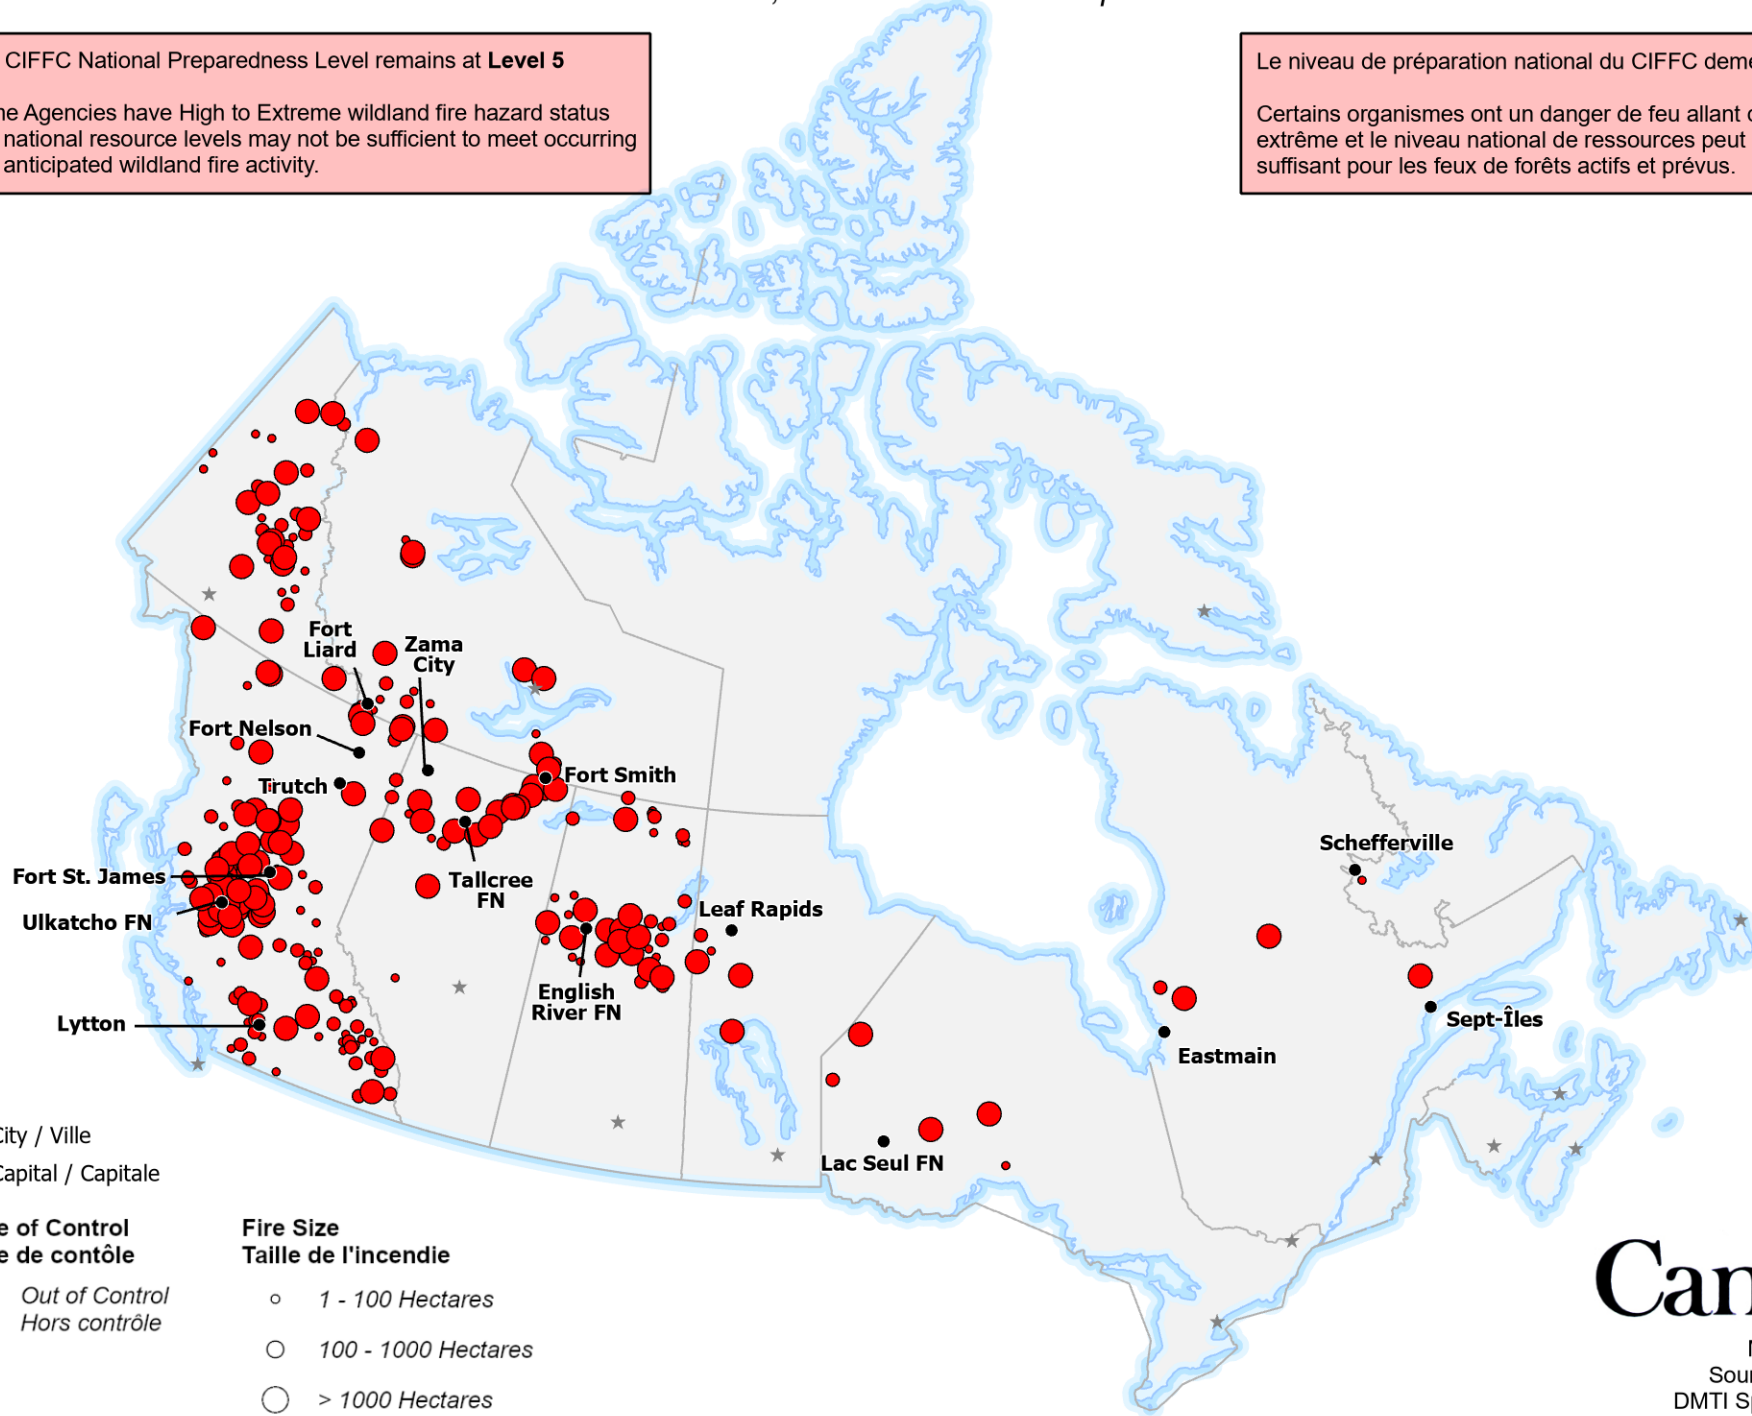

ACTIVE FIRES / FEUX ACTIFS

Out-of-Control fires, with full or modified response
Feux hors contrôle, avec intervention complète ou limitée

The CIFFC National Preparedness Level remains at **Level 5**

Some Agencies have High to Extreme wildland fire hazard status and national resource levels may not be sufficient to meet occurring and anticipated wildland fire activity.

Le niveau de préparation national du CIFFC demeure au **Niveau 5**

Certains organismes ont un danger de feu allant d'élevé à extrême et le niveau national de ressources peut ne pas être suffisant pour les feux de forêts actifs et prévus.

- City / Ville
- ★ Capital / Capitale

Stage of Control
Stade de contrôle

- Out of Control
Hors contrôle

Fire Size
Taille de l'incendie

- 1 - 100 Hectares
- 100 - 1000 Hectares
- > 1000 Hectares