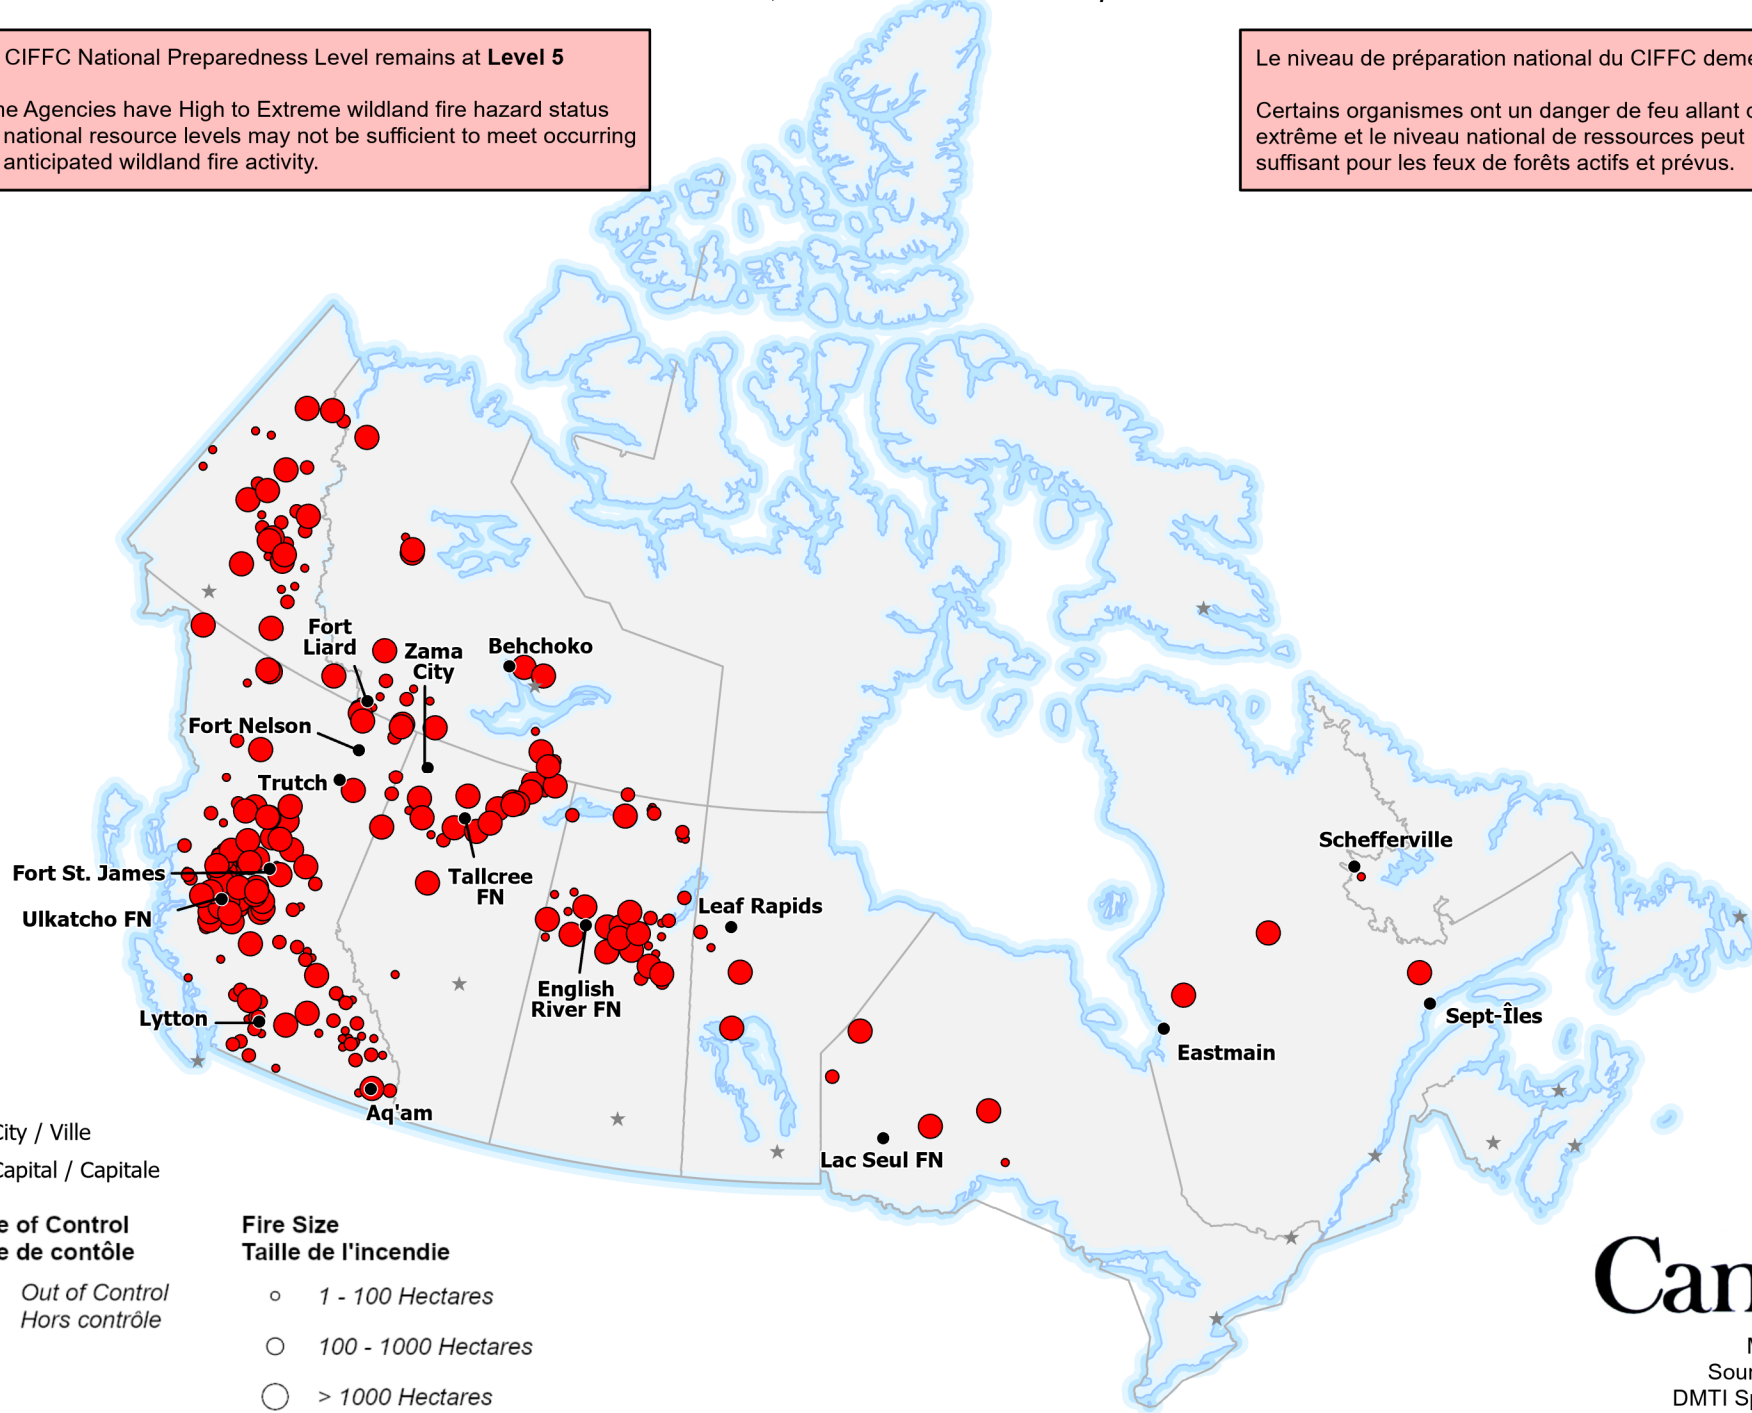

ACTIVE FIRES / FEUX ACTIFS
Out-of-Control fires, with full or modified response
Feux hors contrôle, avec intervention complète ou limitée

The CIFFC National Preparedness Level remains at **Level 5**

Some Agencies have High to Extreme wildland fire hazard status and national resource levels may not be sufficient to meet occurring and anticipated wildland fire activity.

Le niveau de préparation national du CIFFC demeure au **Niveau 5**

Certains organismes ont un danger de feu allant d'élevé à extrême et le niveau national de ressources peut ne pas être suffisant pour les feux de forêts actifs et prévus.

- City / Ville
- ★ Capital / Capitale

Stage of Control
Stade de contrôle

● Out of Control
 Hors contrôle

Fire Size
Taille de l'incendie

- 1 - 100 Hectares
- 100 - 1000 Hectares
- > 1000 Hectares