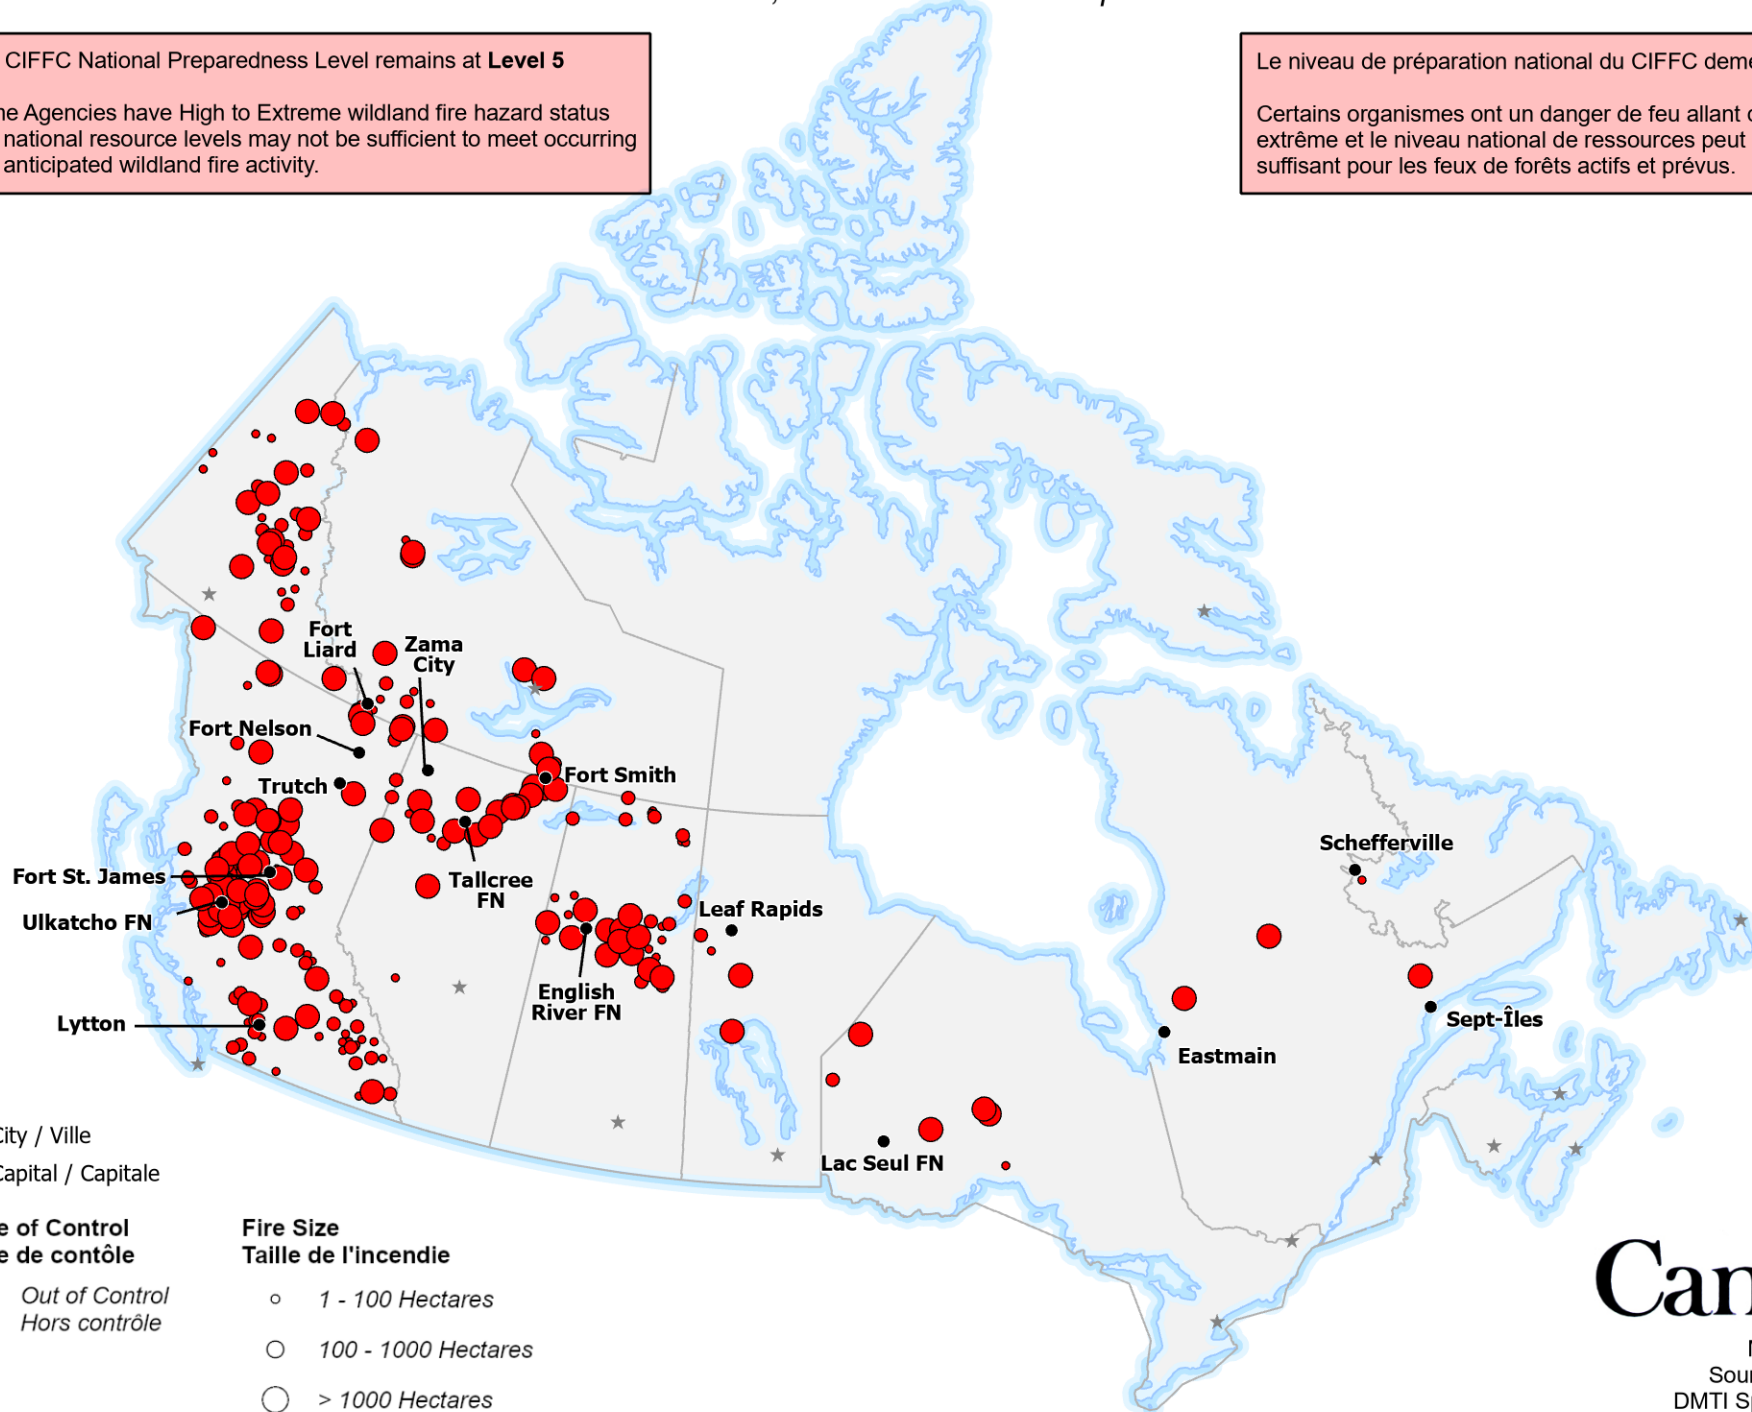

ACTIVE FIRES / FEUX ACTIFS

Out-of-Control fires, with full or modified response
Feux hors contrôle, avec intervention complète ou limitée

The CIFFC National Preparedness Level remains at **Level 5**

Some Agencies have High to Extreme wildland fire hazard status and national resource levels may not be sufficient to meet occurring and anticipated wildland fire activity.

Le niveau de préparation national du CIFFC demeure au **Niveau 5**

Certains organismes ont un danger de feu allant d'élevé à extrême et le niveau national de ressources peut ne pas être suffisant pour les feux de forêts actifs et prévus.

- City / Ville
- ★ Capital / Capitale

Stage of Control
Stade de contrôle

- Out of Control
  Hors contrôle

Fire Size
Taille de l'incendie

- 1 - 100 Hectares
- 100 - 1000 Hectares
- > 1000 Hectares