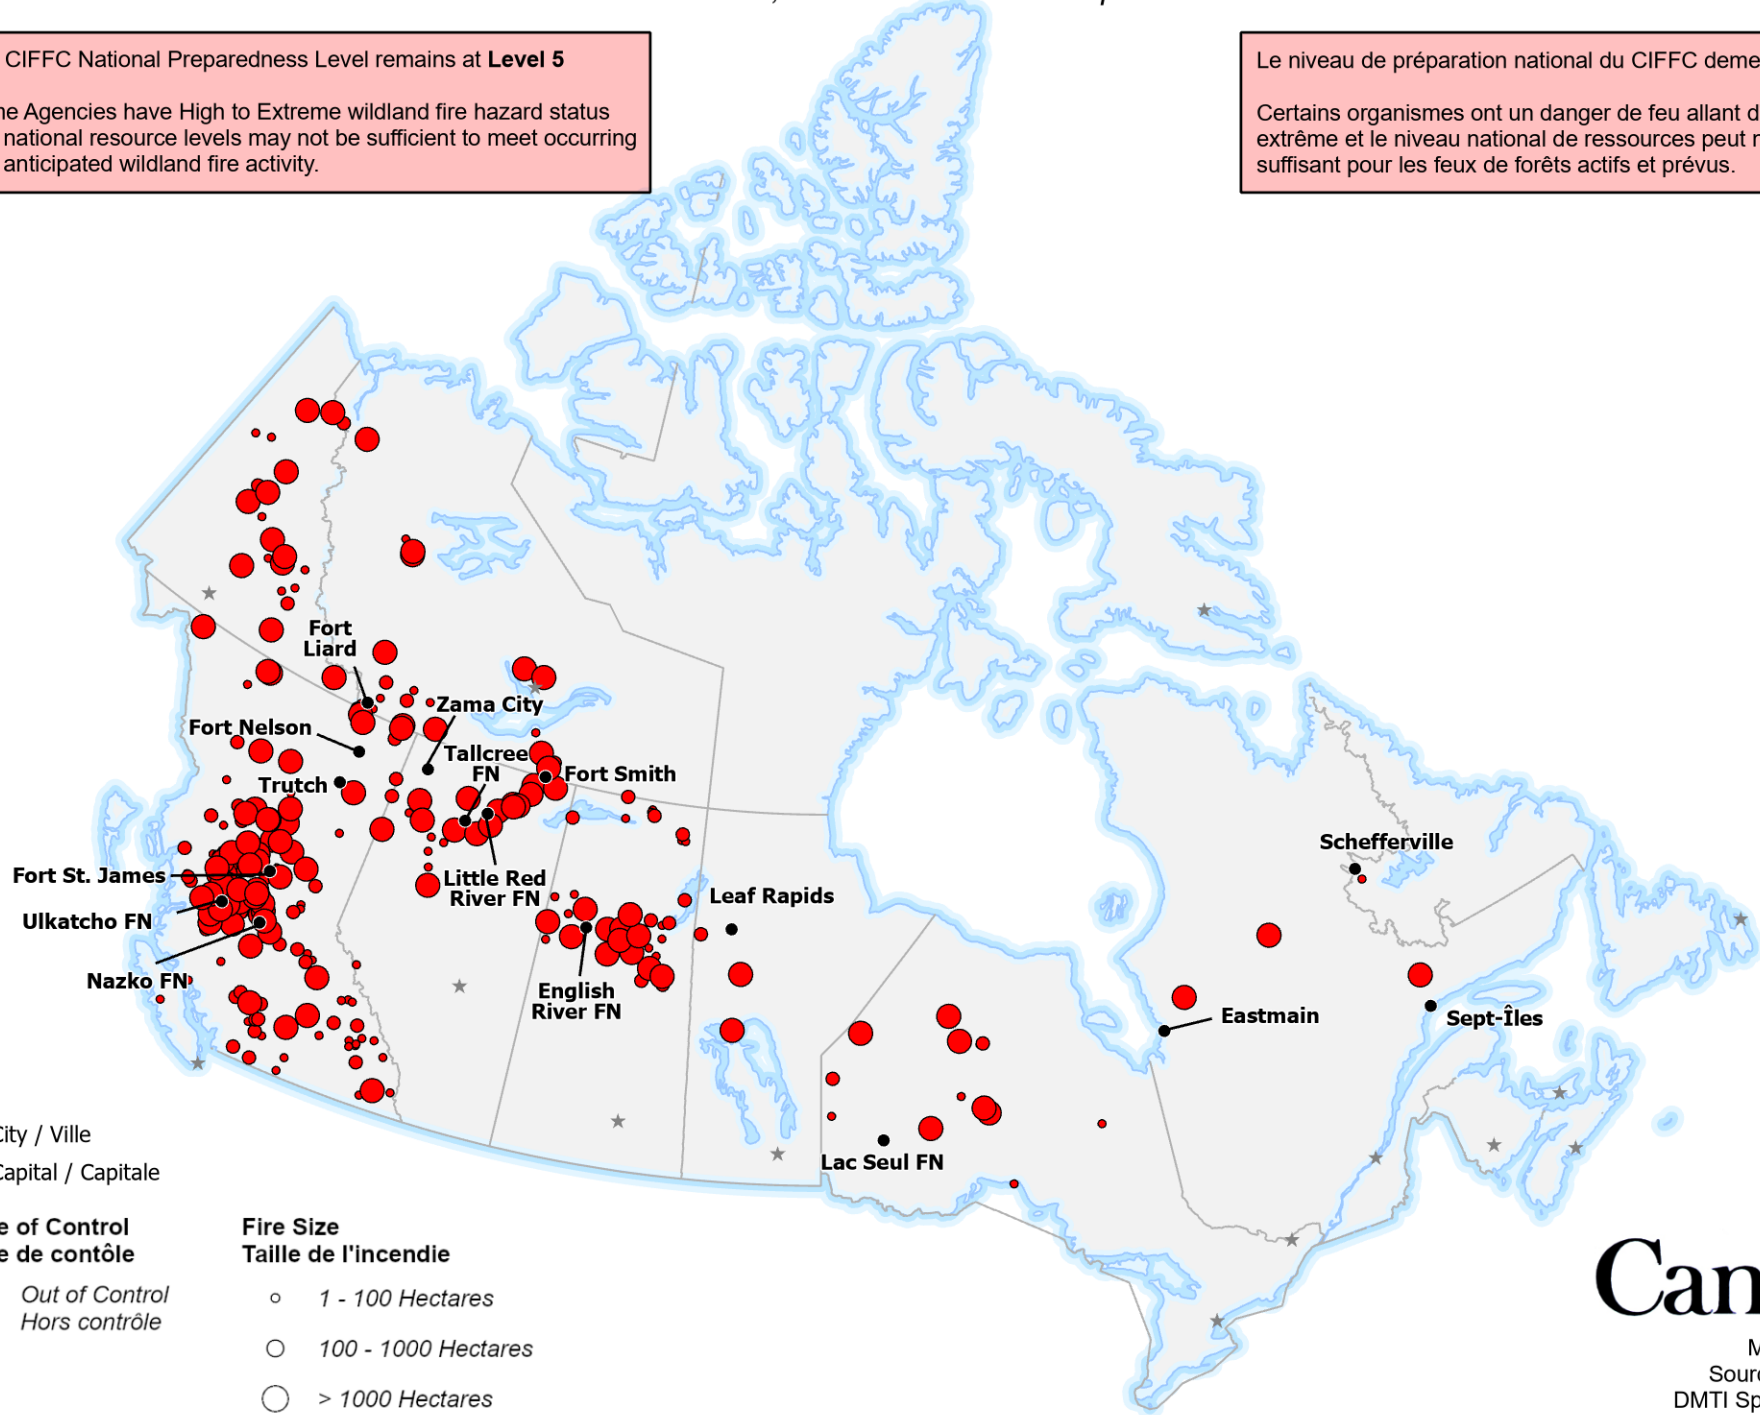

ACTIVE FIRES / FEUX ACTIFS

Out-of-Control fires, with full or modified response
Feux hors contrôle, avec intervention complète ou limitée

Current as of / Mise à jour
24 July / juillet 2023
08:00 EDT/HAE

The CIFFC National Preparedness Level remains at **Level 5**

Some Agencies have High to Extreme wildland fire hazard status and national resource levels may not be sufficient to meet occurring and anticipated wildland fire activity.

- City / Ville
- ★ Capital / Capitale

Stage of Control
Stade de contrôle

- Out of Control
Hors contrôle

Fire Size
Taille de l'incendie

- 1 - 100 Hectares
- 100 - 1000 Hectares
- > 1000 Hectares