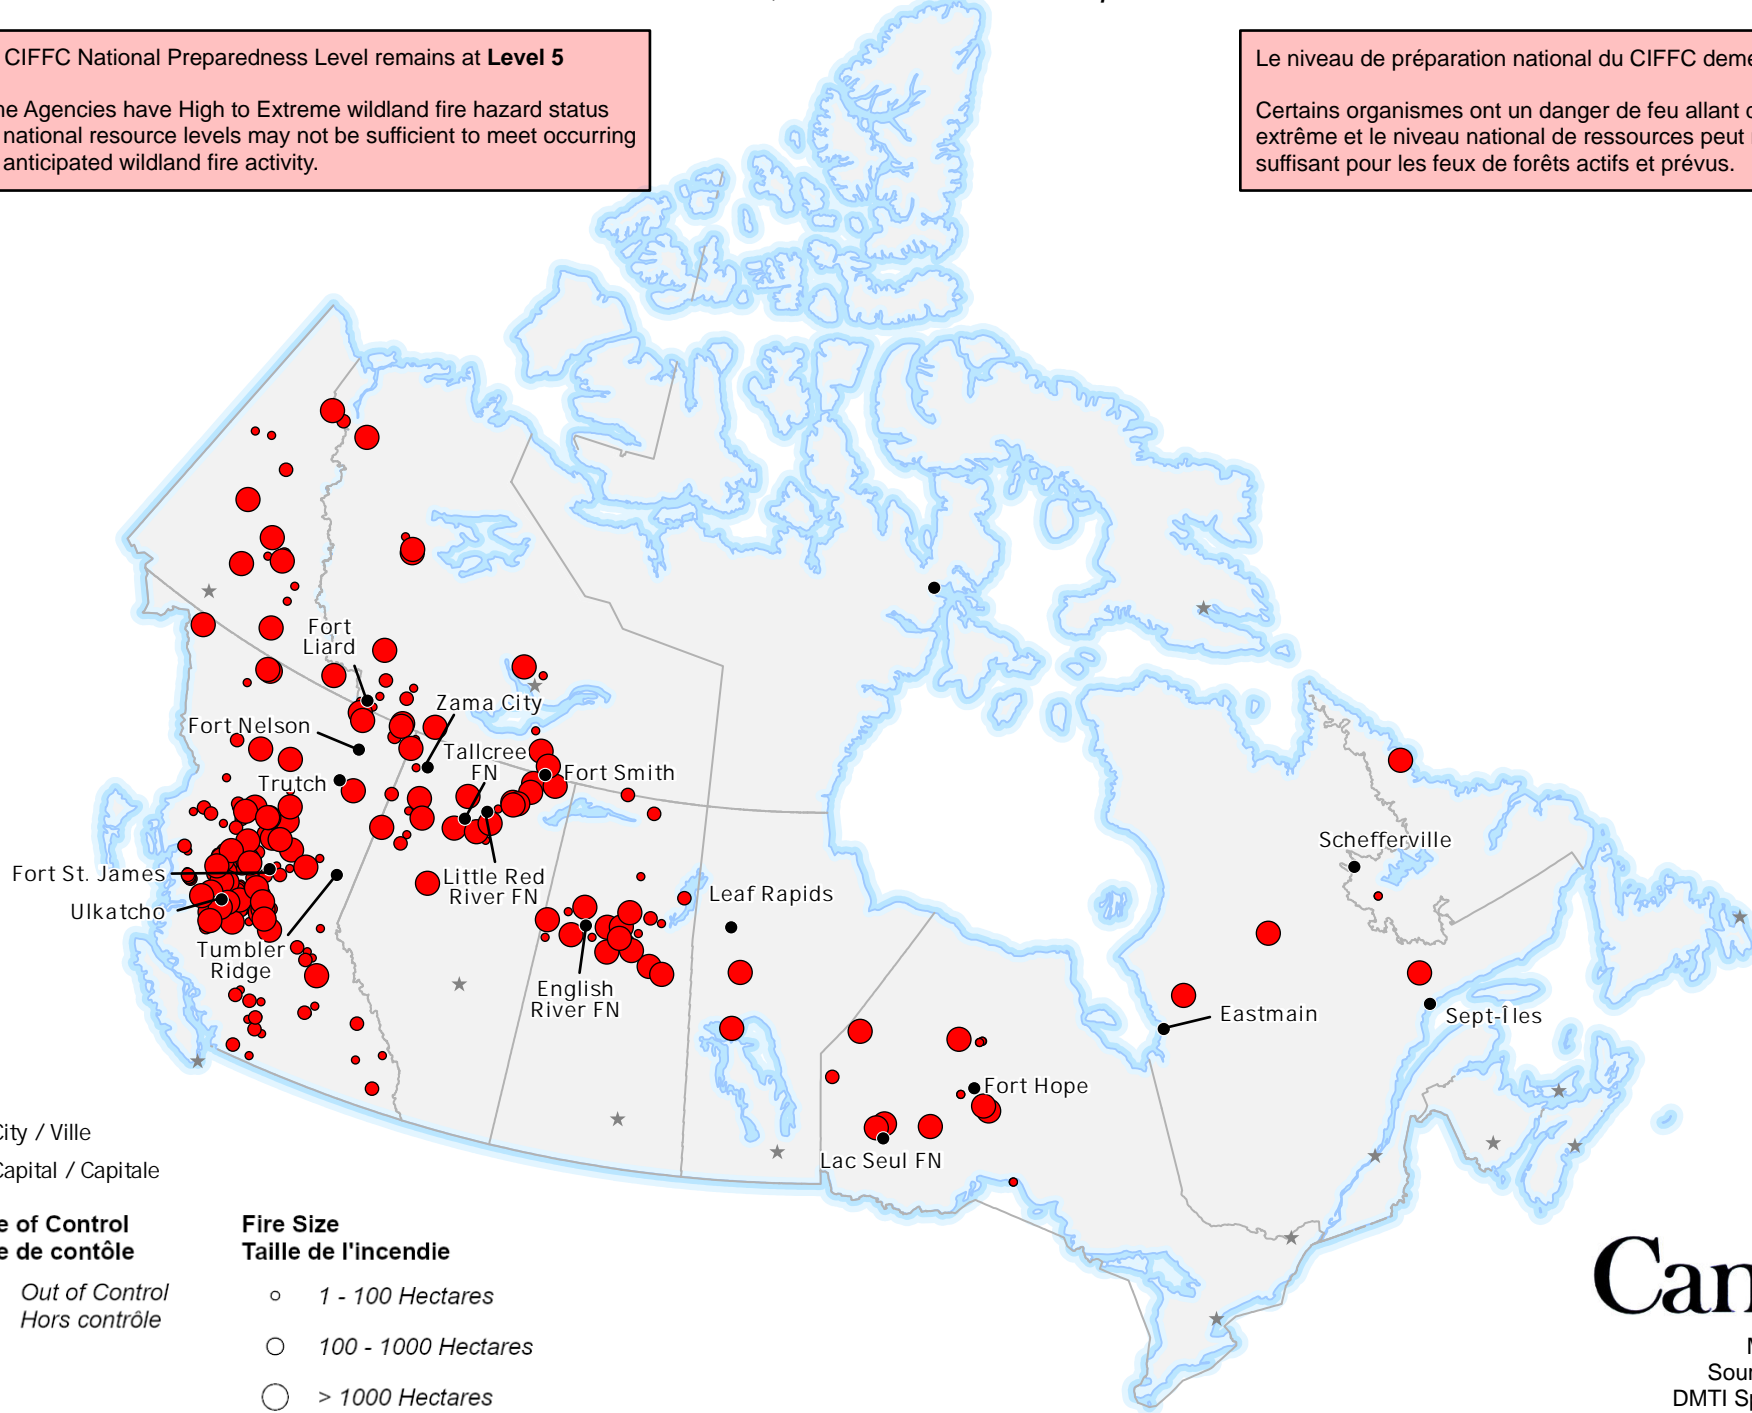

ACTIVE FIRES / FEUX ACTIFS

Out-of-Control fires, with full or modified response
Feux hors contrôle, avec intervention complète ou limitée

The CIFFC National Preparedness Level remains at **Level 5**

Some Agencies have High to Extreme wildland fire hazard status and national resource levels may not be sufficient to meet occurring and anticipated wildland fire activity.

Le niveau de préparation national du CIFFC demeure au **Niveau 5**

Certains organismes ont un danger de feu allant d'élév à extrême et le niveau national de ressources peut ne pas être suffisant pour les feux de forêts actifs et prévus.

- City / Ville
- ★ Capital / Capitale

Stage of Control
Stade de contrôle

● *Out of Control*
Hors contrôle

Fire Size
Taille de l'incendie

- 1 - 100 Hectares
- 100 - 1000 Hectares
- > 1000 Hectares