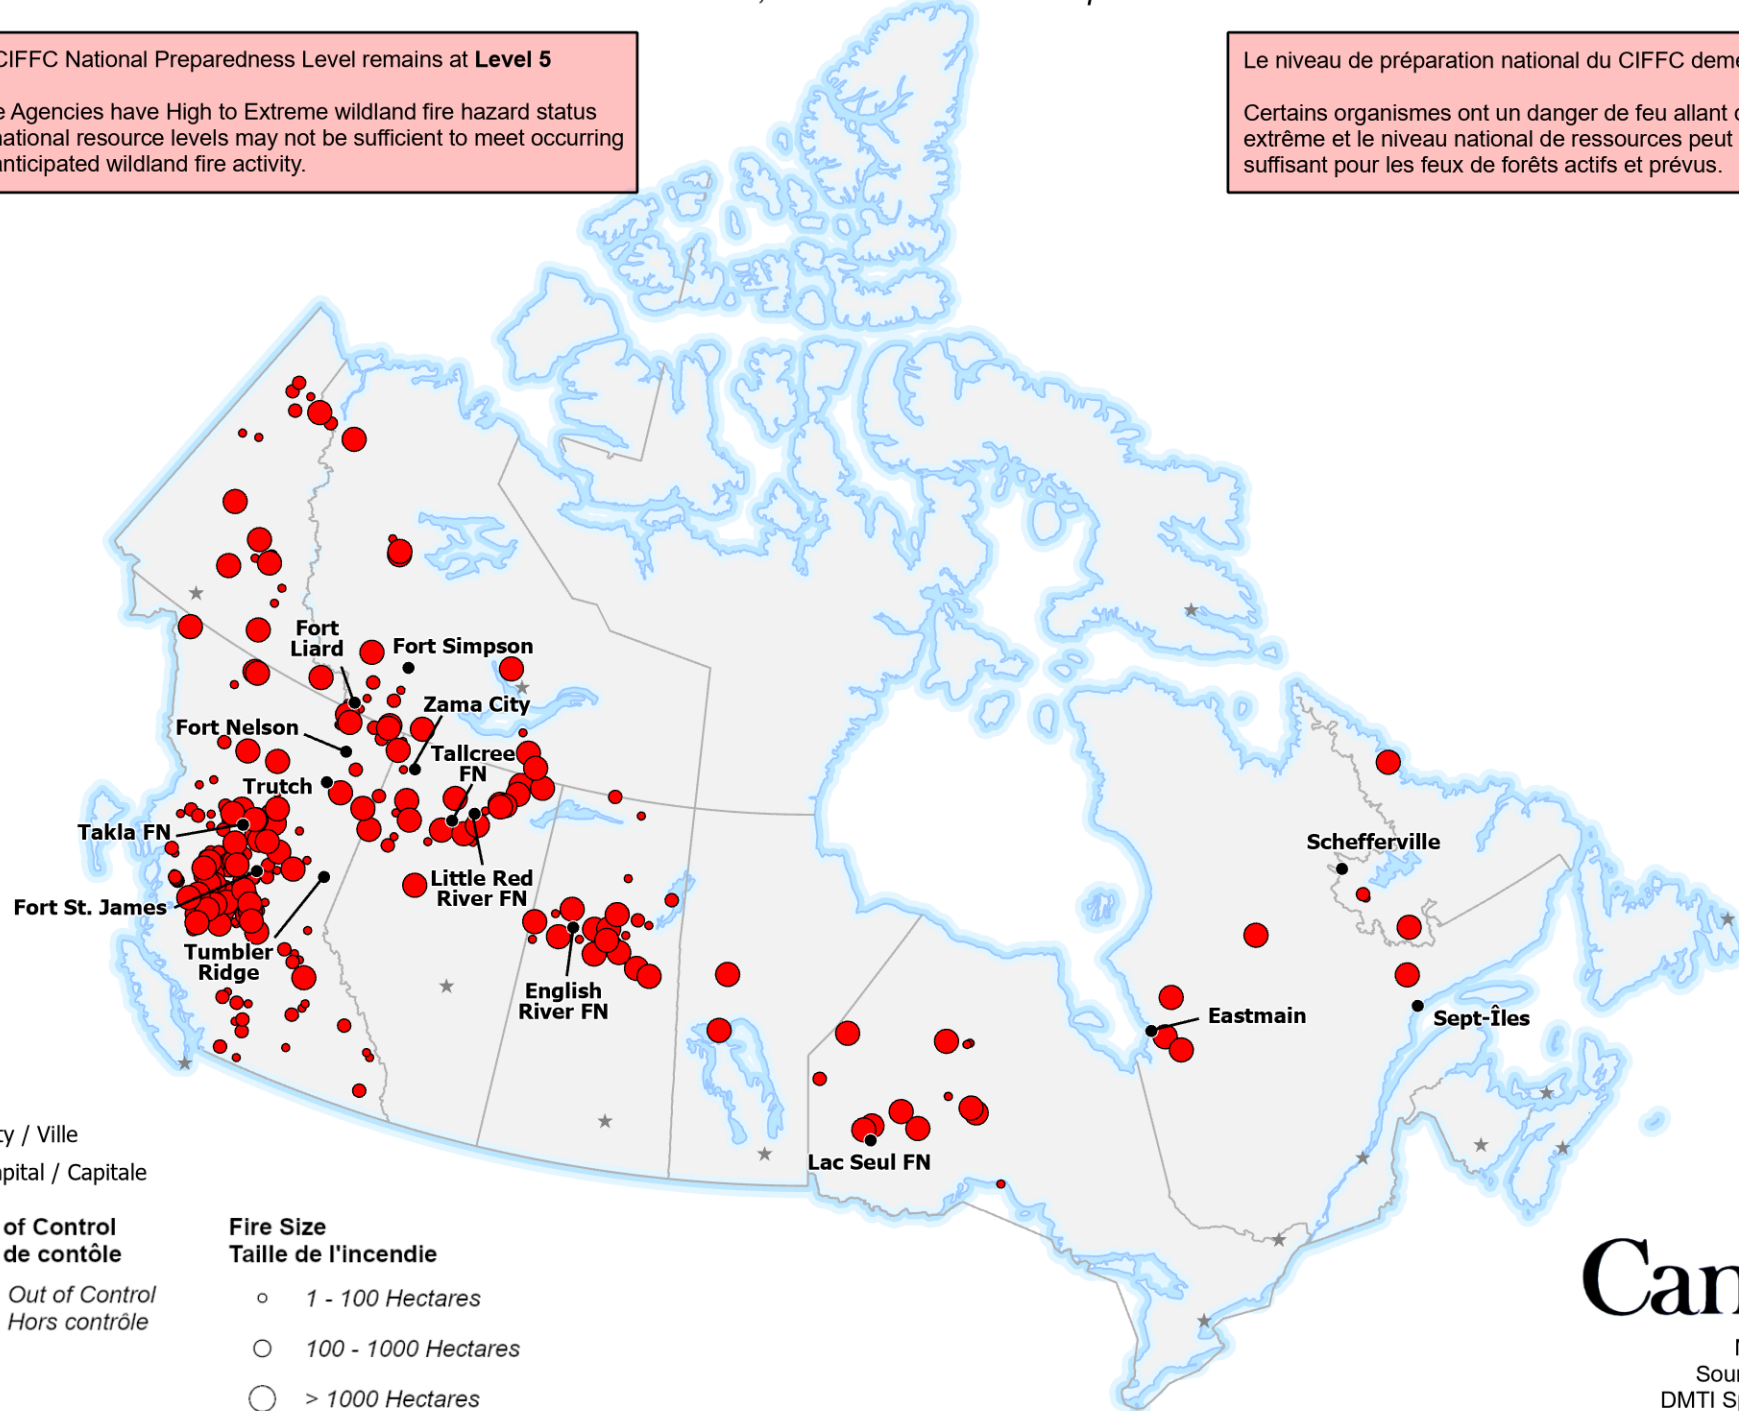

ACTIVE FIRES / FEUX ACTIFS

Out-of-Control fires, with full or modified response
Feux hors contrôle, avec intervention complète ou limitée

The CIFFC National Preparedness Level remains at **Level 5**

Some Agencies have High to Extreme wildland fire hazard status and national resource levels may not be sufficient to meet occurring and anticipated wildland fire activity.

Le niveau de préparation national du CIFFC demeure au **Niveau 5**

Certains organismes ont un danger de feu allant d'élevé à extrême et le niveau national de ressources peut ne pas être suffisant pour les feux de forêts actifs et prévus.

- City / Ville
- ★ Capital / Capitale

Stage of Control
Stade de contrôle

- Out of Control
Hors contrôle

Fire Size
Taille de l'incendie

- 1 - 100 Hectares
- 100 - 1000 Hectares
- > 1000 Hectares