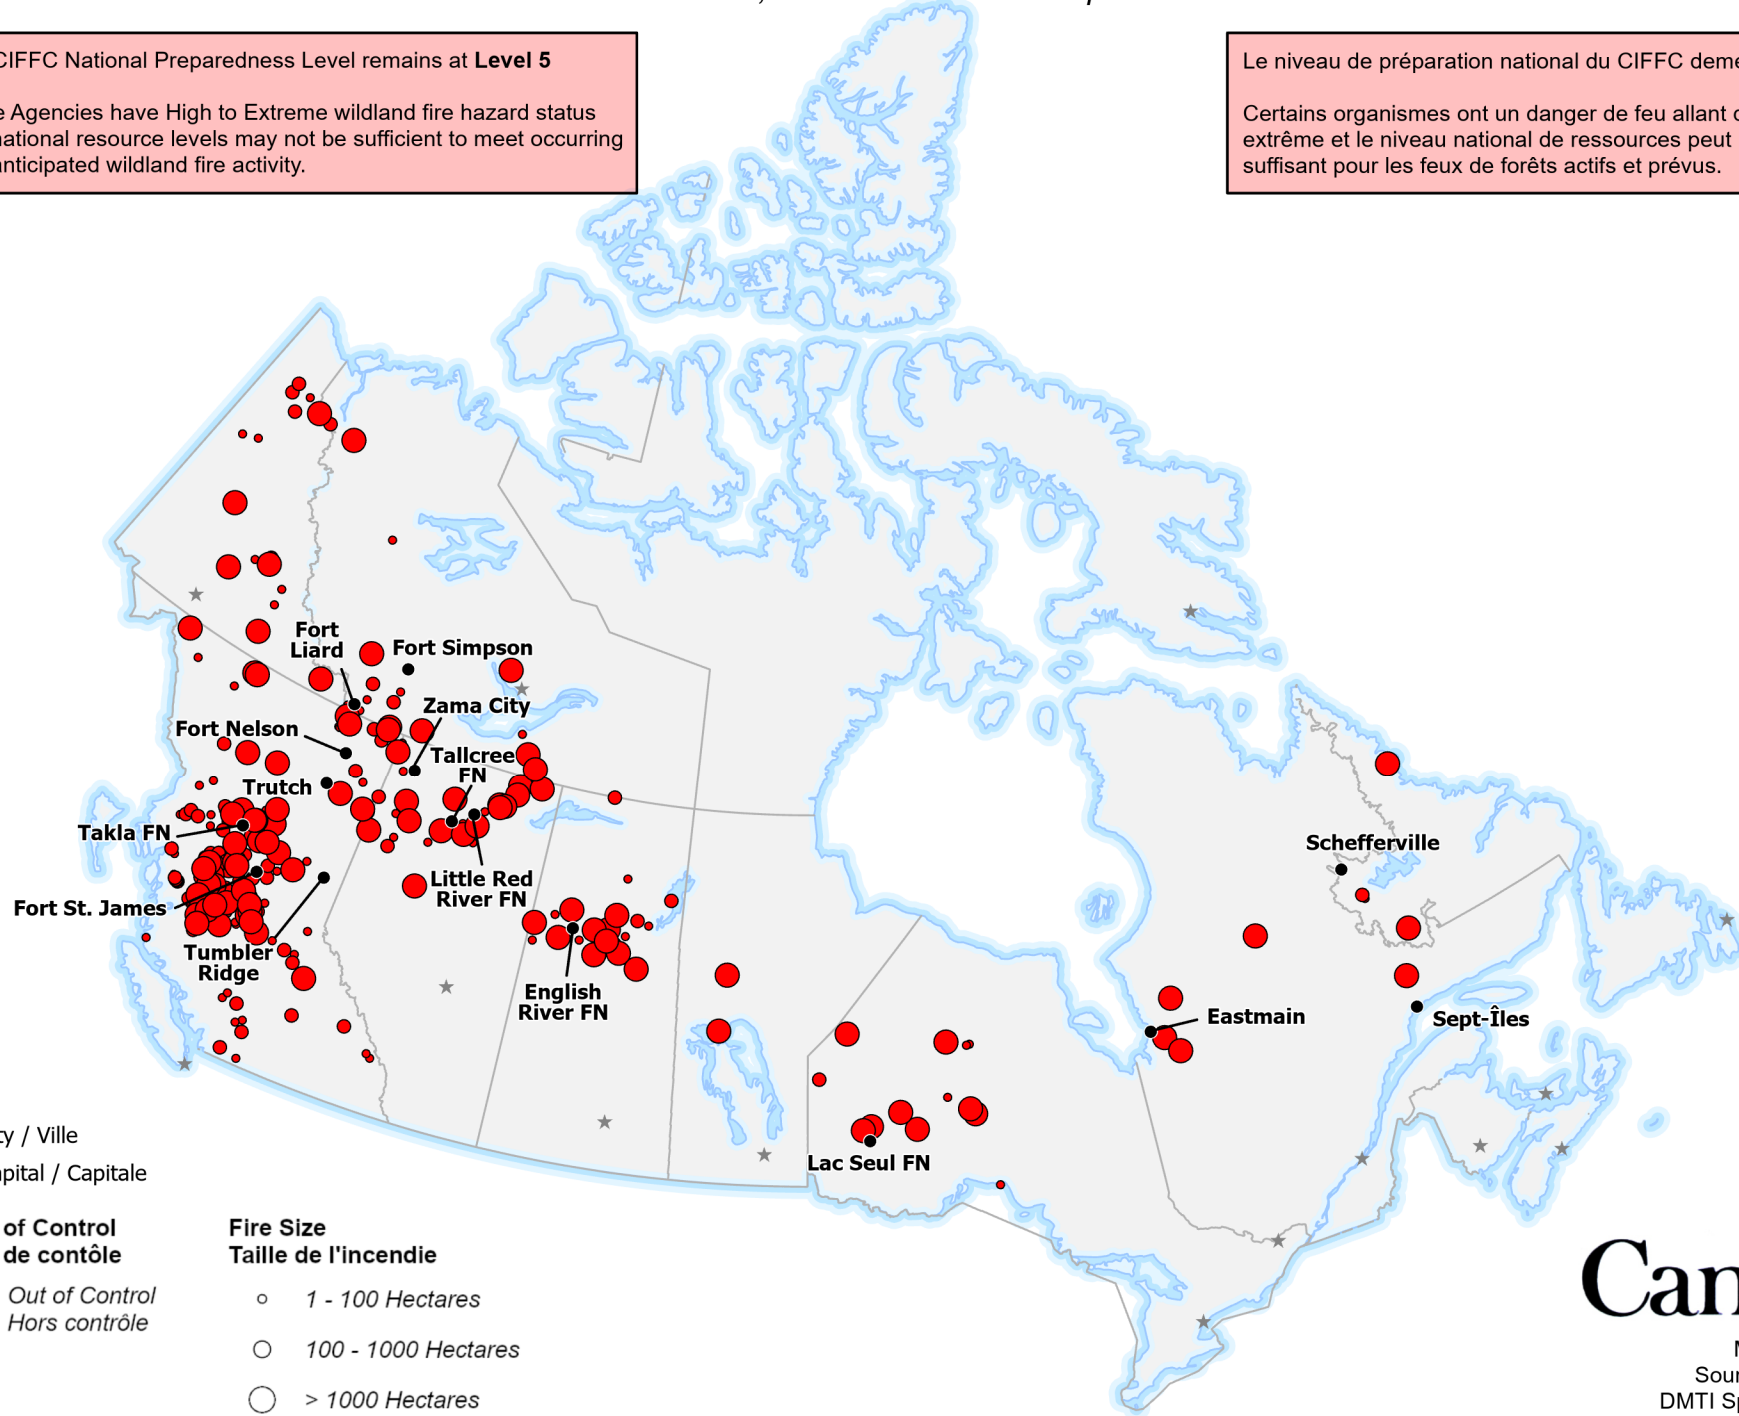

# ACTIVE FIRES / FEUX ACTIFS

*Out-of-Control fires, with full or modified response*  
*Feux hors contrôle, avec intervention complète ou limitée*

The CIFFC National Preparedness Level remains at **Level 5**

Some Agencies have High to Extreme wildland fire hazard status and national resource levels may not be sufficient to meet occurring and anticipated wildland fire activity.

Le niveau de préparation national du CIFFC demeure au **Niveau 5**

Certains organismes ont un danger de feu allant d'élevé à extrême et le niveau national de ressources peut ne pas être suffisant pour les feux de forêts actifs et prévus.

- City / Ville
- ★ Capital / Capitale