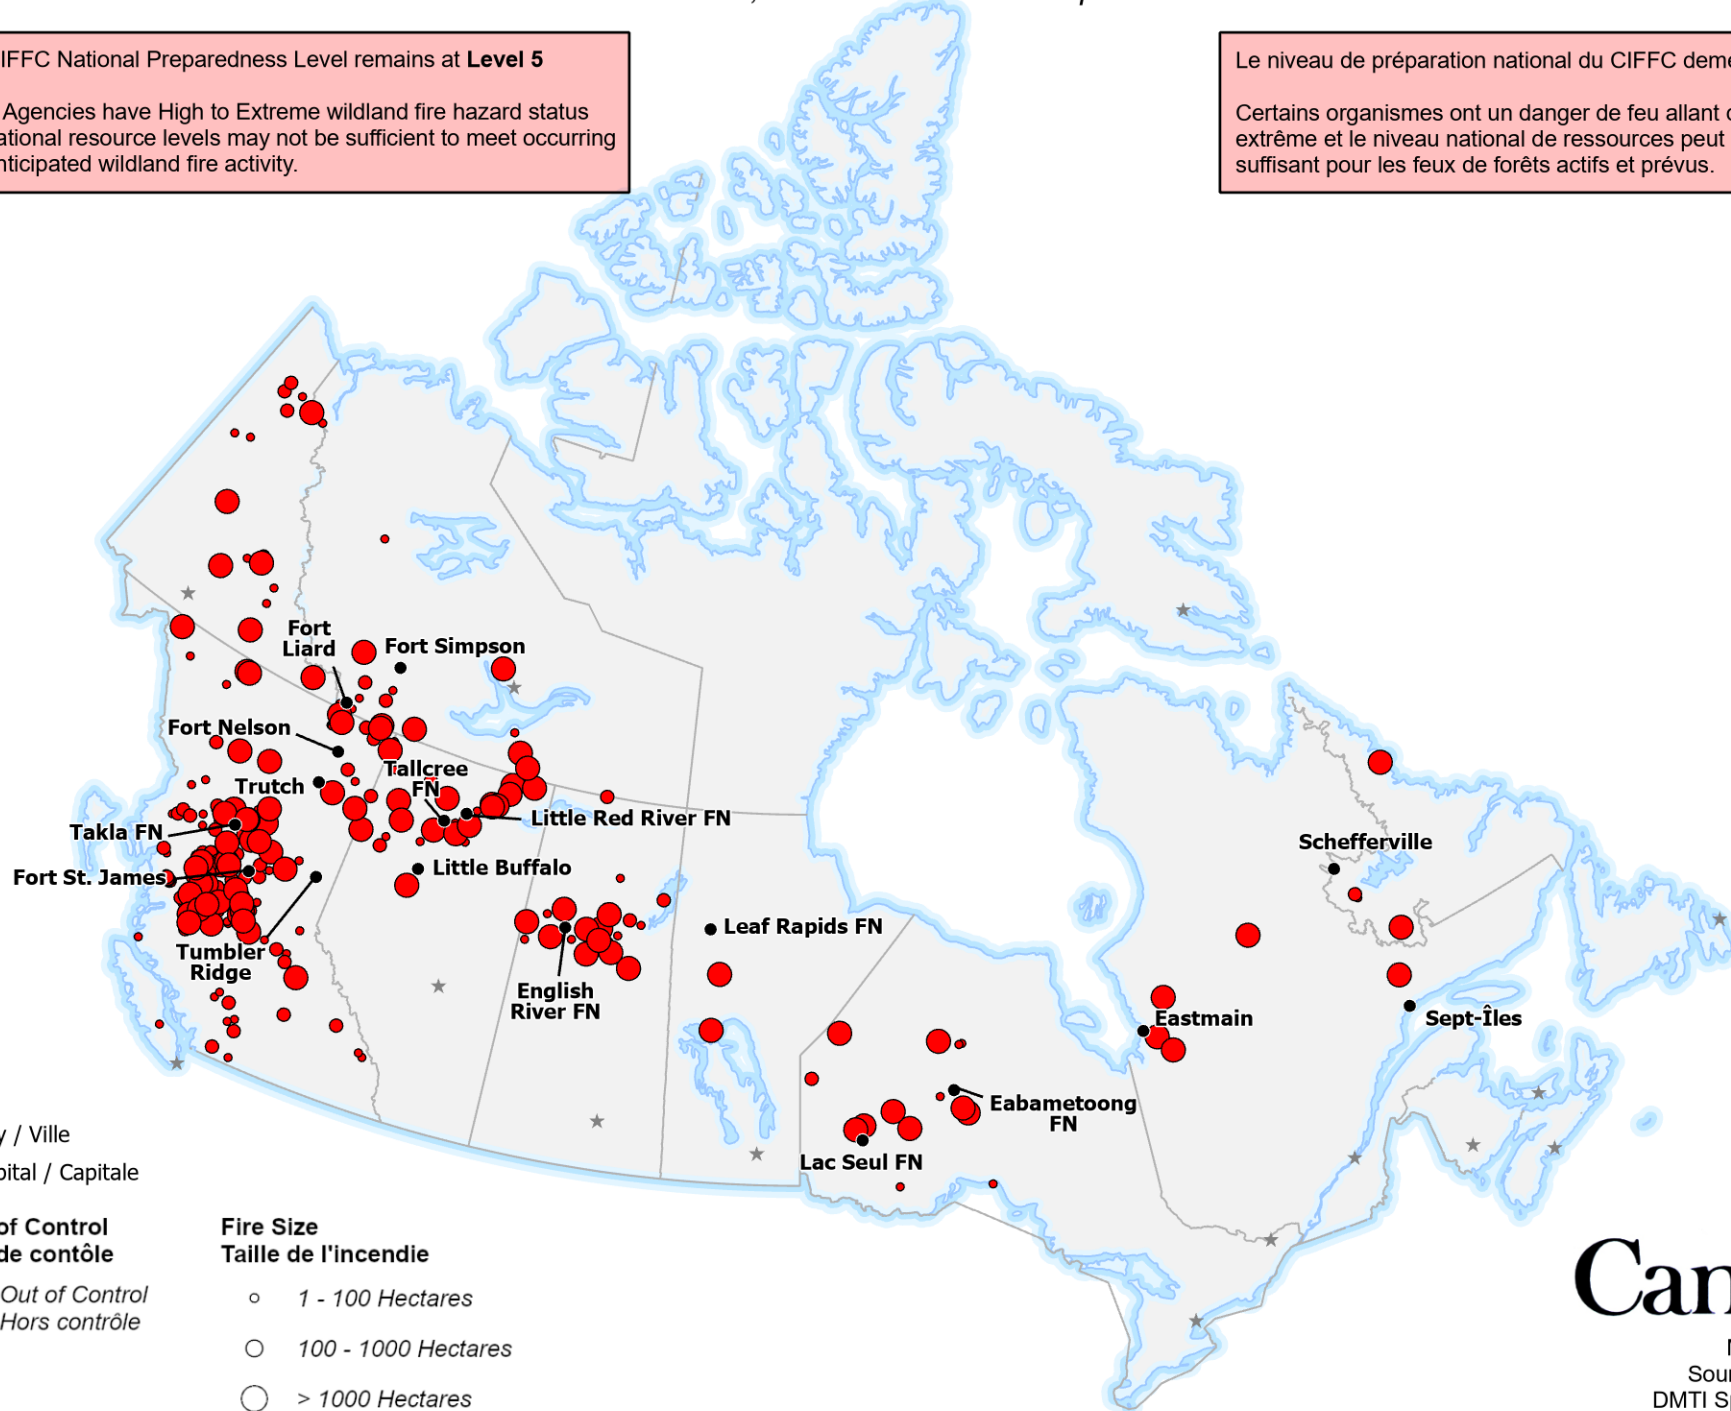

ACTIVE FIRES / FEUX ACTIFS

Out-of-Control fires, with full or modified response
Feux hors contrôle, avec intervention complète ou limitée

Current as of / Mise à jour
17 July / juillet 2023
08:00 EDT/HAE

The CIFFC National Preparedness Level remains at **Level 5**

Some Agencies have High to Extreme wildland fire hazard status and national resource levels may not be sufficient to meet occurring and anticipated wildland fire activity.

- City / Ville
- ★ Capital / Capitale

Stage of Control
Stade de contrôle

- Out of Control
Hors contrôle

Fire Size
Taille de l'incendie

- 1 - 100 Hectares
- 100 - 1000 Hectares
- > 1000 Hectares