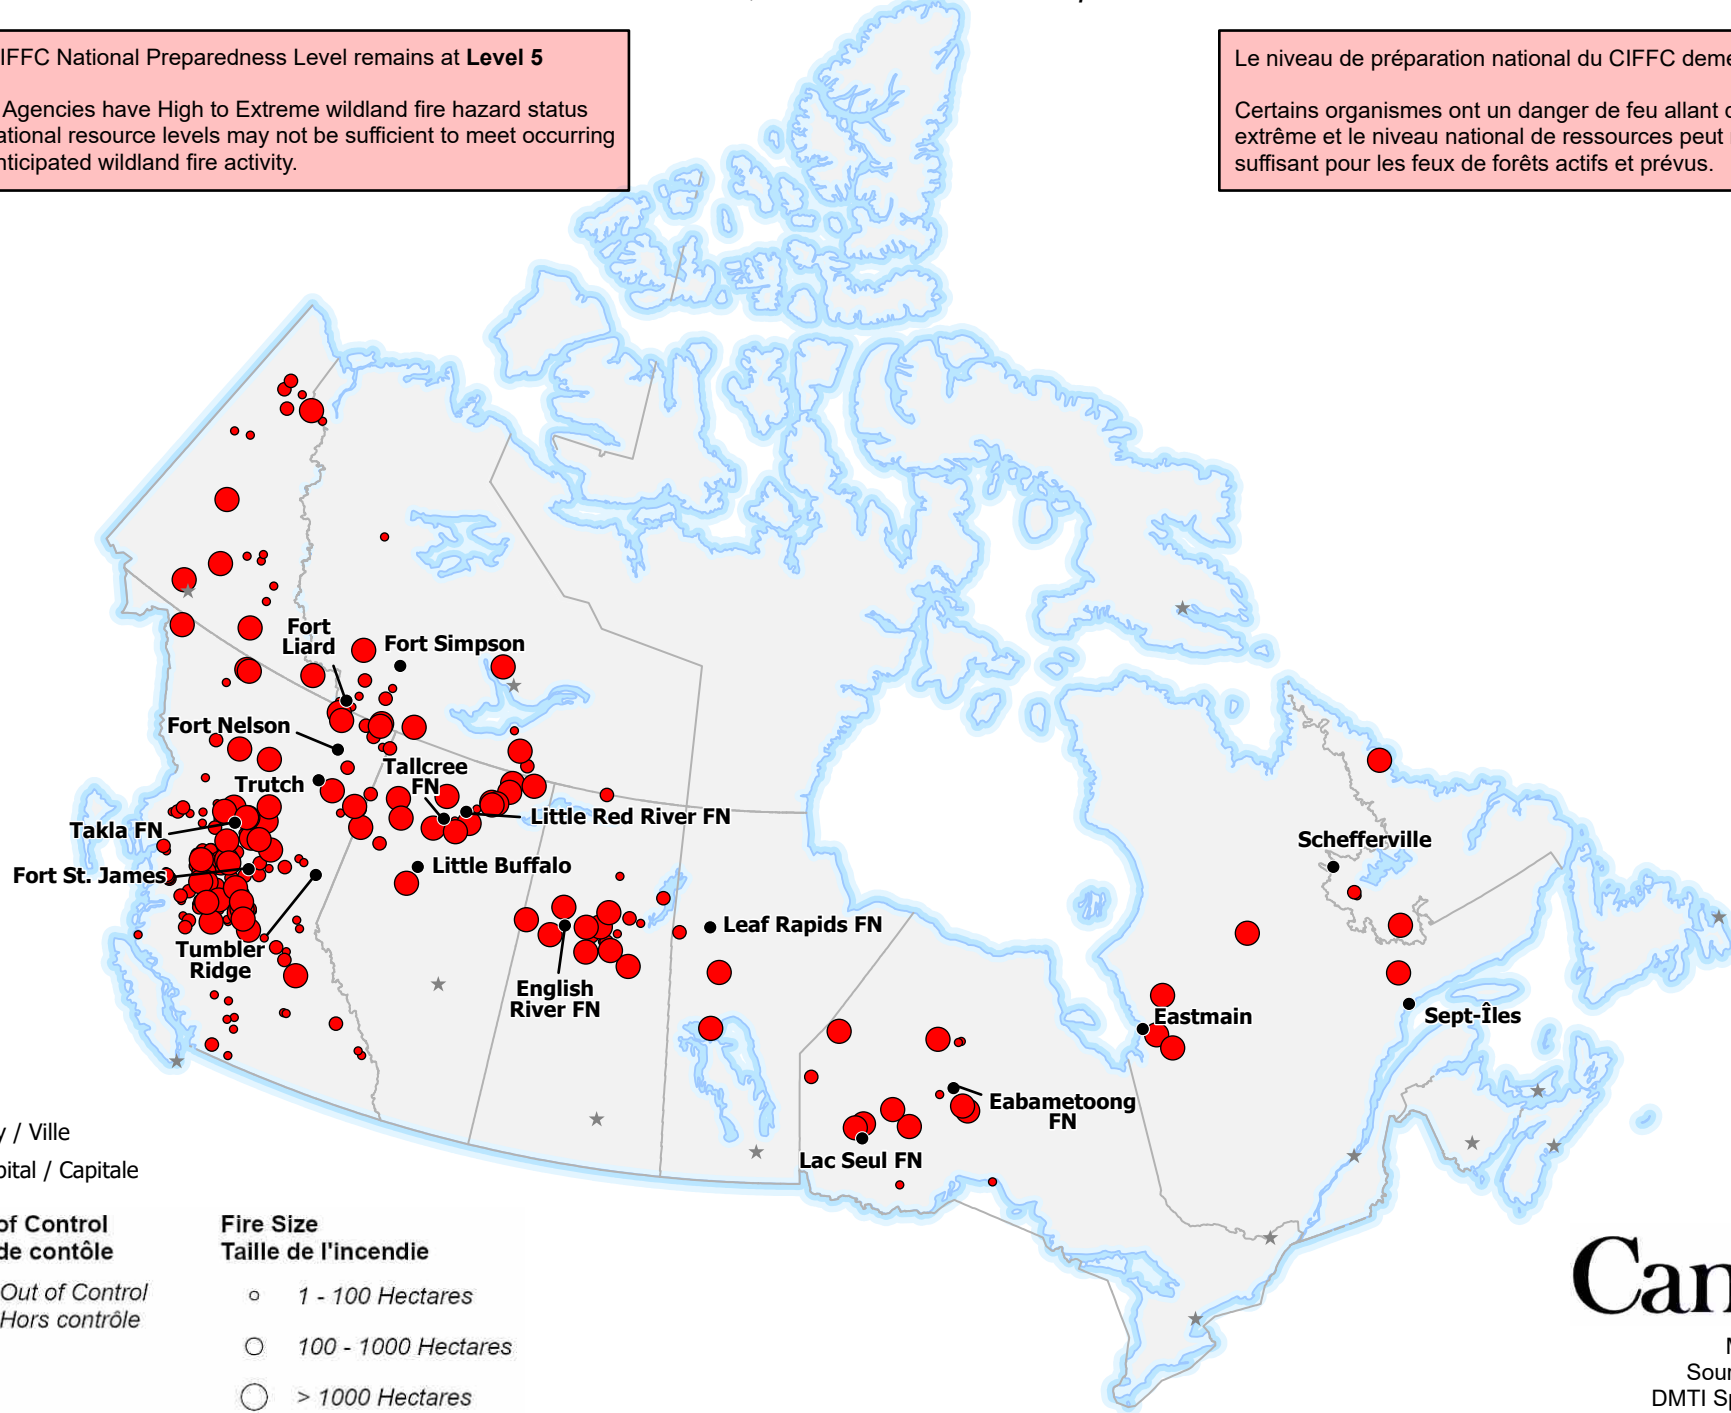

ACTIVE FIRES / FEUX ACTIFS

Out-of-Control fires, with full or modified response
Feux hors contrôle, avec intervention complète ou limitée

The CIFFC National Preparedness Level remains at **Level 5**

Some Agencies have High to Extreme wildland fire hazard status and national resource levels may not be sufficient to meet occurring and anticipated wildland fire activity.

Le niveau de préparation national du CIFFC demeure au **Niveau 5**

Certains organismes ont un danger de feu allant d'élevé à extrême et le niveau national de ressources peut ne pas être suffisant pour les feux de forêts actifs et prévus.

- City / Ville
- ★ Capital / Capitale

Stage of Control
Stade de contrôle

- Out of Control
Hors contrôle

Fire Size
Taille de l'incendie

- 1 - 100 Hectares
- 100 - 1000 Hectares
- > 1000 Hectares