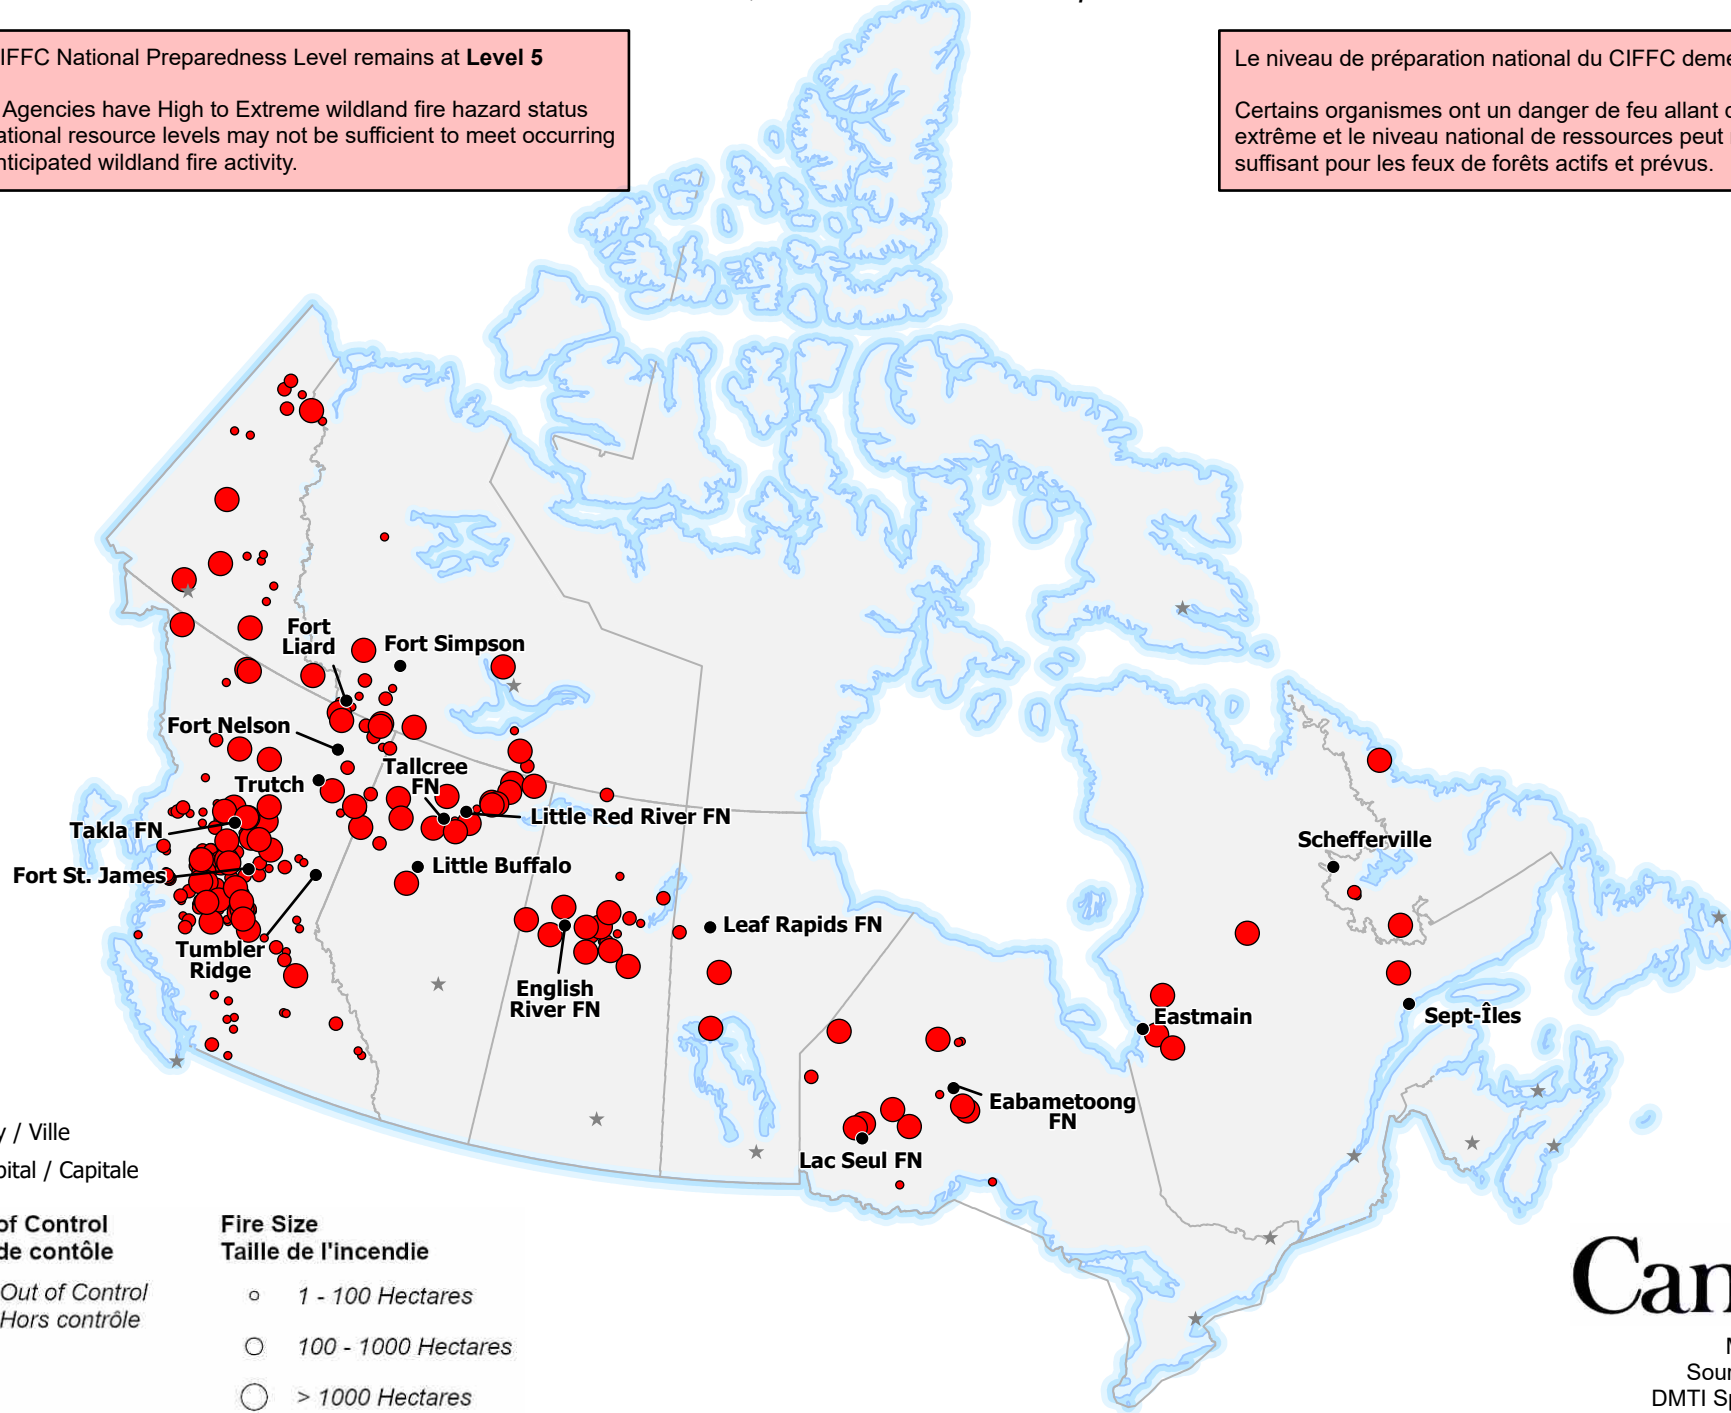

ACTIVE FIRES / FEUX ACTIFS

Out-of-Control fires, with full or modified response
Feux hors contrôle, avec intervention complète ou limitée

The CIFFC National Preparedness Level remains at **Level 5**

Some Agencies have High to Extreme wildland fire hazard status and national resource levels may not be sufficient to meet occurring and anticipated wildland fire activity.

Le niveau de préparation national du CIFFC demeure au **Niveau 5**

Certains organismes ont un danger de feu allant d'élév   à extr  me et le niveau national de ressources peut ne pas   tre suffisant pour les feux de for  ts actifs et pr  vus.

- City / Ville
- ★ Capital / Capitale

Stage of Control
Stade de contr  le

- Out of Control
  Hors contr  le

Fire Size
Taille de l'incendie

- 1 - 100 Hectares
- 100 - 1000 Hectares
- > 1000 Hectares