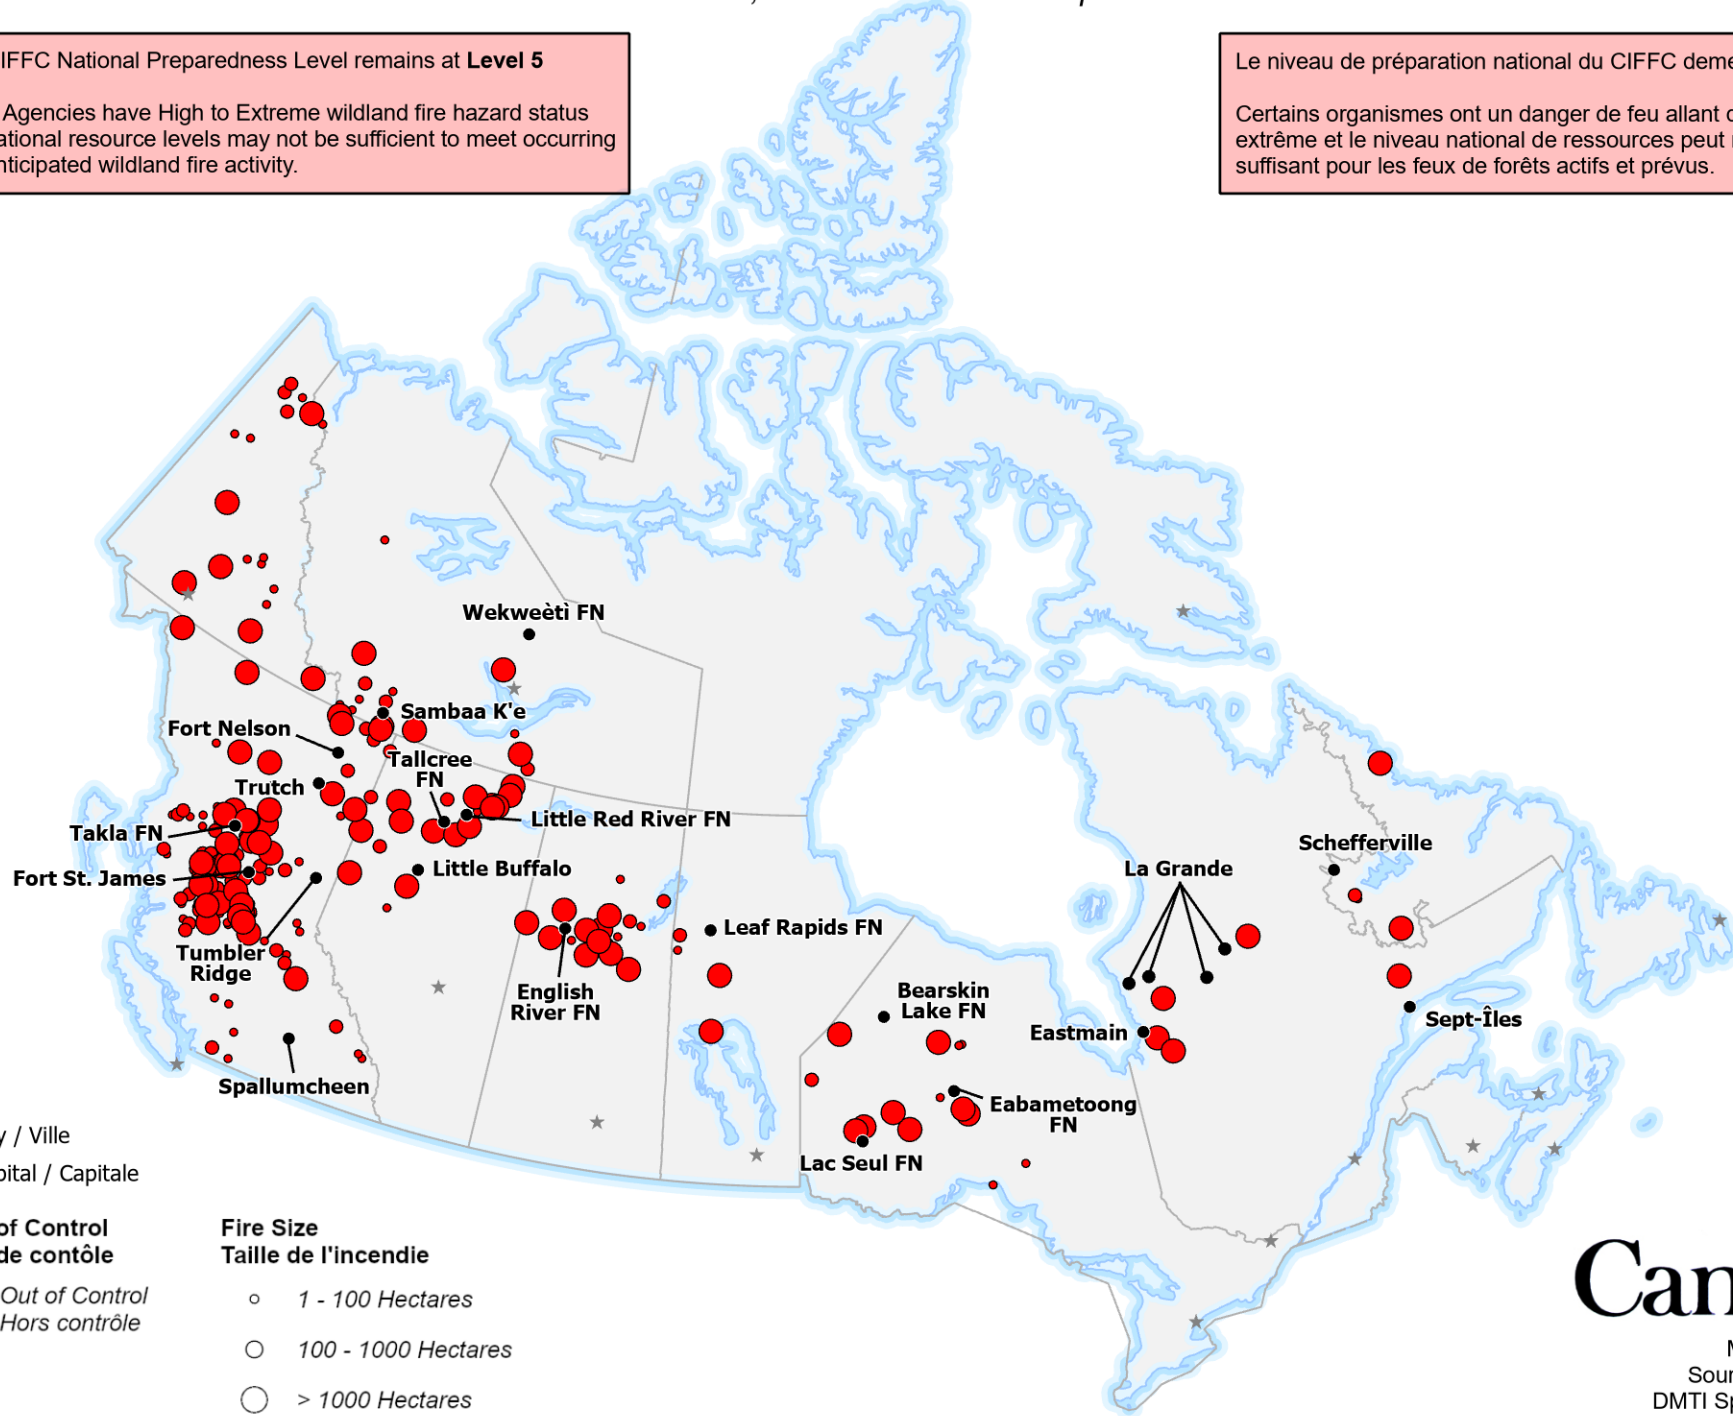

# ACTIVE FIRES / FEUX ACTIFS

*Out-of-Control fires, with full or modified response*  
*Feux hors contrôle, avec intervention complète ou limitée*

Current as of / Mise à jour  
14 July / juillet 2023  
08:00 EDT/HAE

The CIFFC National Preparedness Level remains at **Level 5**

Some Agencies have High to Extreme wildland fire hazard status and national resource levels may not be sufficient to meet occurring and anticipated wildland fire activity.

- City / Ville
- ★ Capital / Capitale

**Stage of Control**  
**Stade de contrôle**

● Out of Control  
Hors contrôle

**Fire Size**  
**Taille de l'incendie**

- 1 - 100 Hectares
- 100 - 1000 Hectares
- > 1000 Hectares