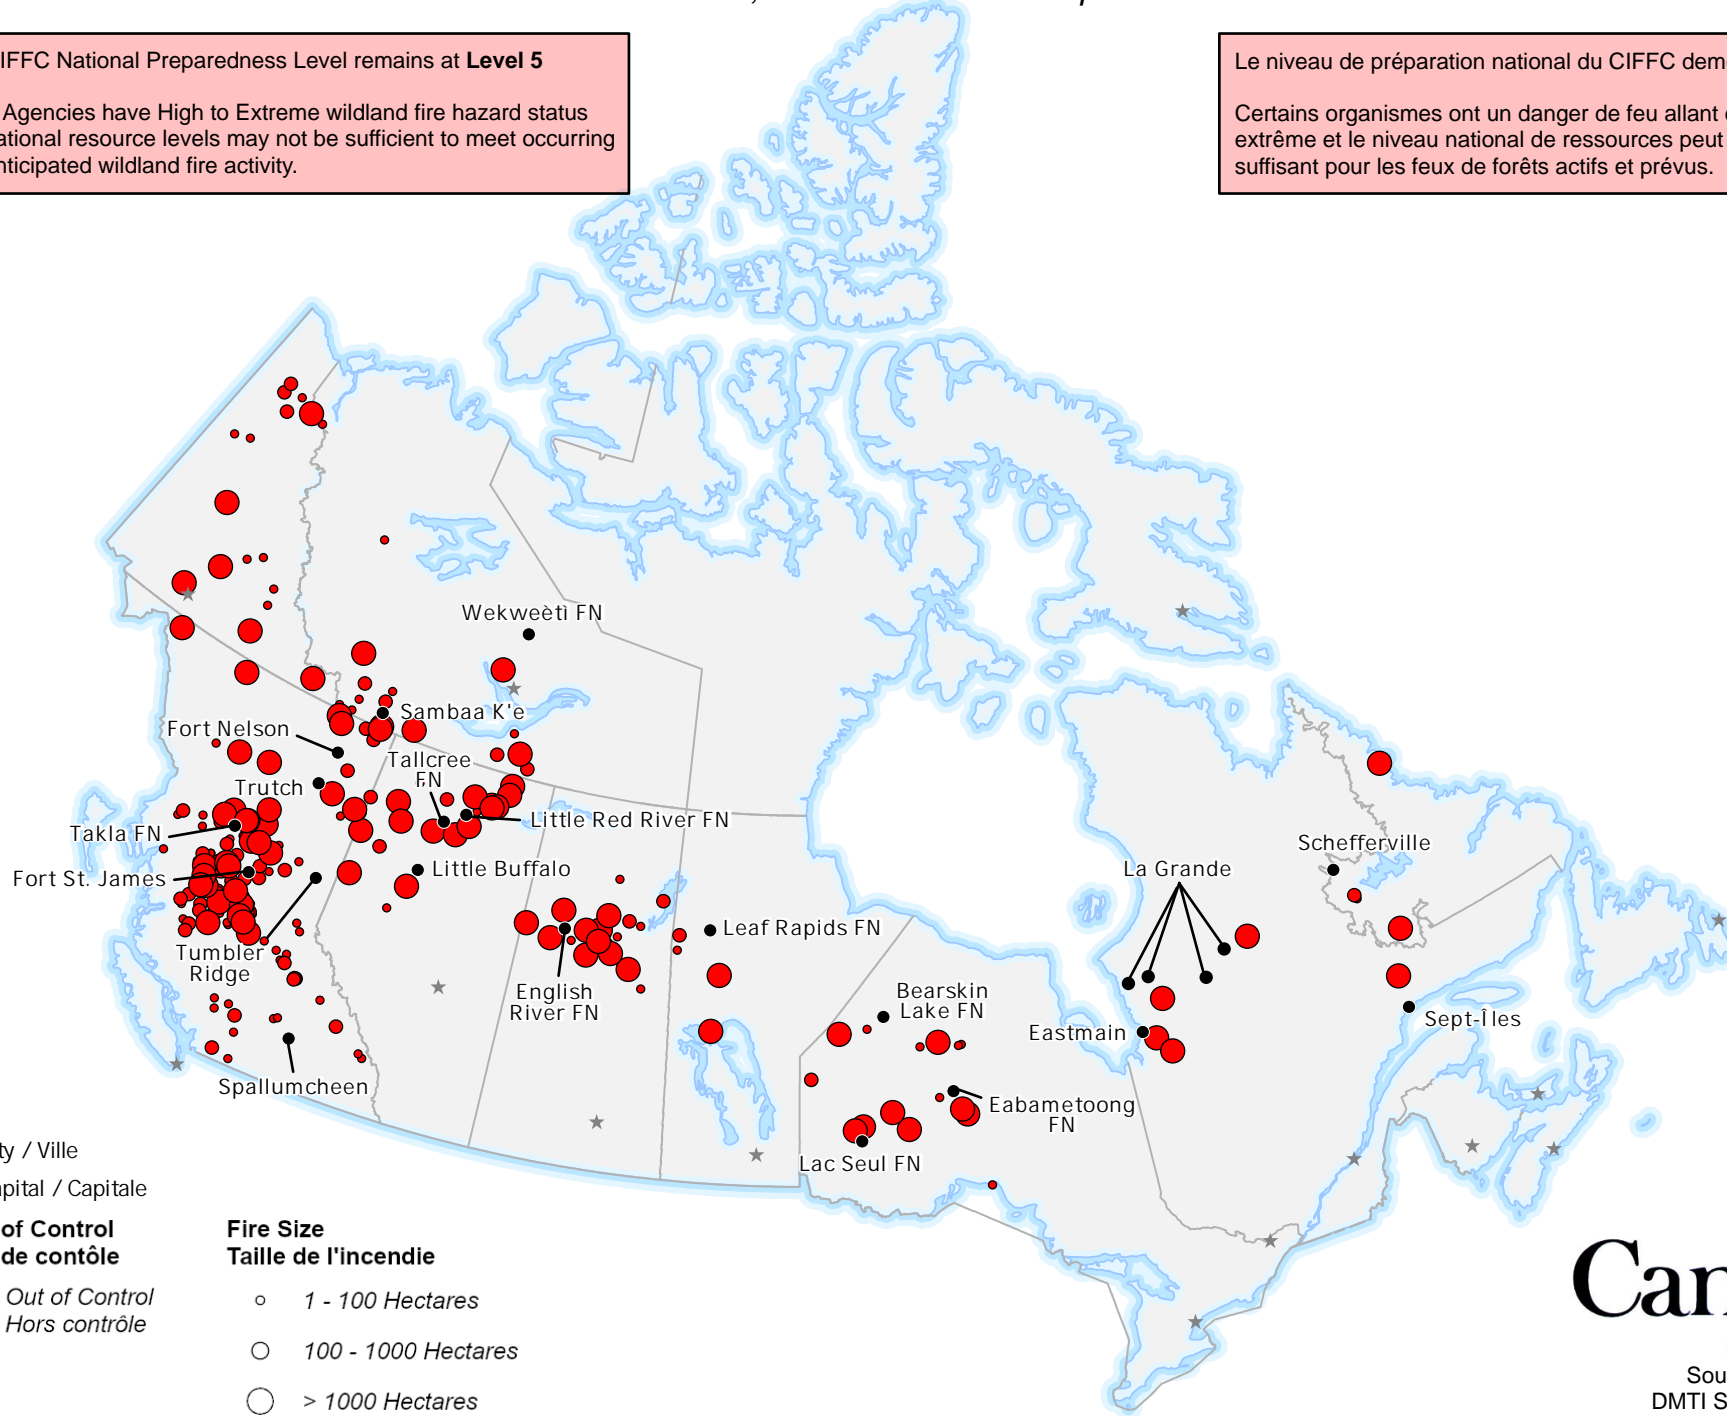

# ACTIVE FIRES / FEUX ACTIFS

*Out-of-Control fires, with full or modified response*  
*Feux hors contrôle, avec intervention complète ou limitée*

Current as of / Mise à jour  
13 July / juillet 2023  
16:00 EDT/HAE

The CIFFC National Preparedness Level remains at **Level 5**

Some Agencies have High to Extreme wildland fire hazard status and national resource levels may not be sufficient to meet occurring and anticipated wildland fire activity.

- City / Ville
- ★ Capital / Capitale

**Stage of Control / Stade de contrôle**

● Out of Control / Hors contrôle

**Fire Size / Taille de l'incendie**

- 1 - 100 Hectares
- 100 - 1000 Hectares
- > 1000 Hectares